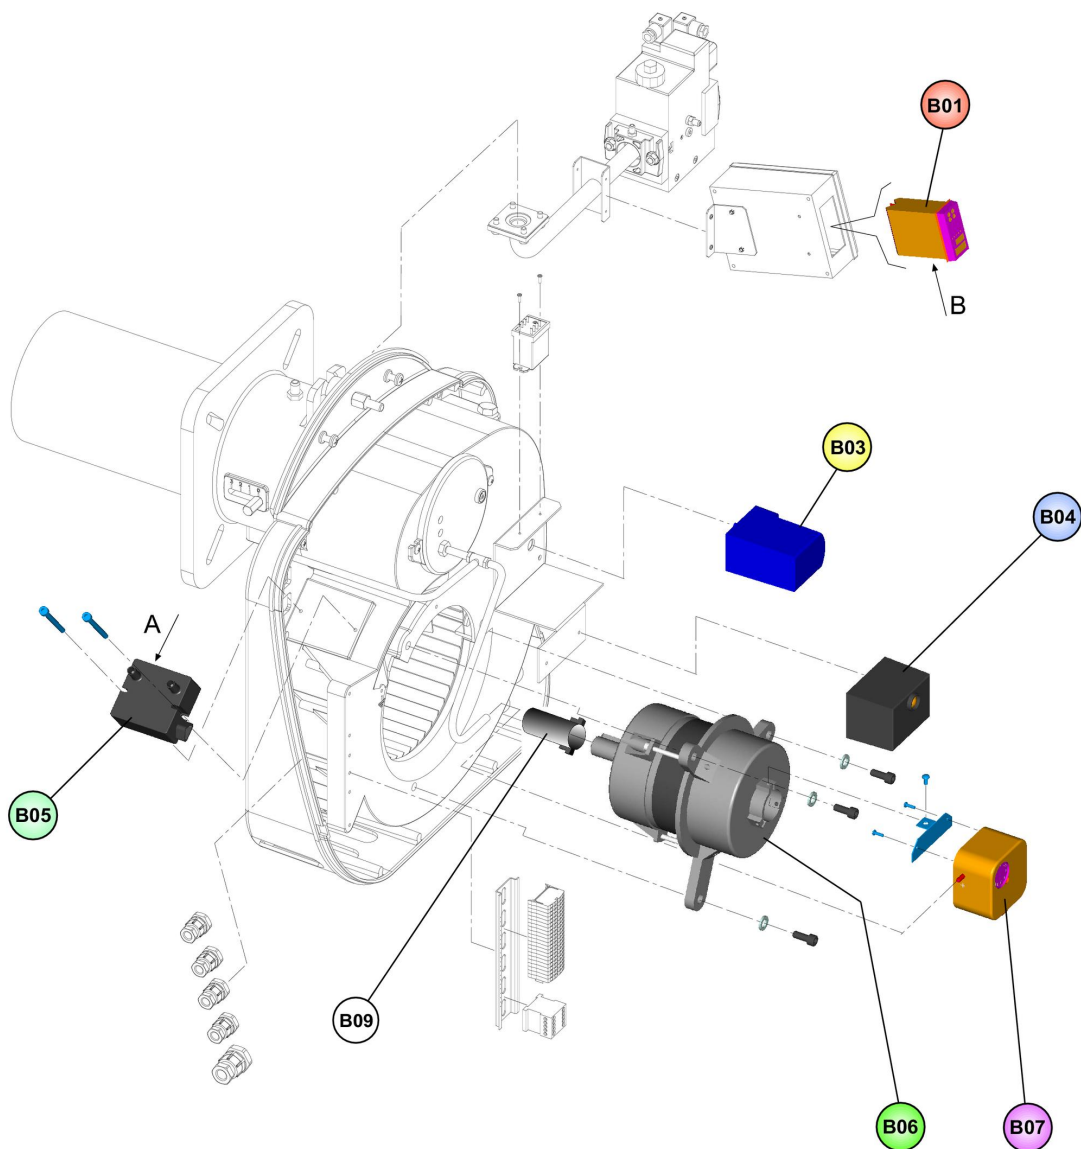

SUN M50 & M70

LISTA PEZZI DI RICAMBIO

SPARE PART LIST

ERSATZSTEILE

LIJST ONDERDELEN

LISTE PIECES DETACHES

LISTA PIEZAS DE REPUESTO

CODICE	EDIZIONE	MERCATO
30K0201002	01/04/2006	UN

LISTA PEZZI 0U12QBXA		SUN M50 FERROLI (UN)	
POS.	CODICE	DESC.	QT.
A01	39815140	KIT COFANO ROSSO (38901790)	1
B01	39814510	KIT REGOL.MODULAZ. (35604060)	1
B02	39814520	KIT SONDA T.QAE 22A (35604070)	1
B03	39814410	KIT SERVOMOTORE (35603770)	1
B04	39814470	KIT CONTR.FIAMMA (35603900)	1
B05	39814390	KIT TRASFORMATORE (35604380)	1
B06	39815171	KIT MOTORE ROT.1100W (35602551)	1
B07	39814420	KIT PRESSOSTATO LGW (35603790)	1
B08	39815130	KIT CAVO+RESISTENZA (35604370)	1
B09	39819440	KIT 5 GIUNTI SIEMEL (39402650)	1
C01	39815110	KIT PRESA PRESSIONE (35604100)	1
C02	39814440	KIT ELETTR. (39402960-39402970)	1
C03	39815120	KIT GUARN.FLANGIA (35603650)	1
C04	39815201	KIT REG.SERRANDA Sr.U12Q-U12U	1
C05	39815150	KIT VALV.MBVEF415S10 (35604180)	1
C06	39815160	KIT VALV.MBVEF425S10 (35604190)	1
C07	39815180	KIT VENTOLA 260 30P (35603440)	1
C08	39815920	KIT 5 GUARN.OR MB415 (35604410)	1
C09	39815930	KIT 5 GUARN.OR MB425 (35604420)	1