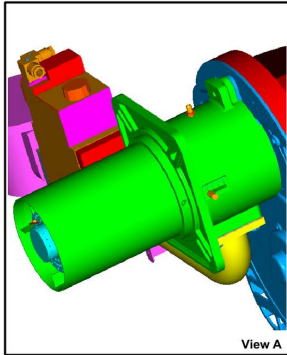

SUN M50 & M70

LISTA PEZZI DI RICAMBIO

SPARE PART LIST

ERSATZSTEILE

LIJST ONDERDELEN

LISTE PIECES DETACHES

LISTA PIEZAS DE REPUESTO

CODICE	EDIZIONE	MERCATO
30K0201002	01/04/2006	UN

LISTA PEZZI 0U12QBXA		SUN M50 FERROLI (UN)	
POS.	CODICE	DESC.	QT.
A01	39815140	KIT COFANO ROSSO (38901790)	1
B01	39814510	KIT REGOL.MODULAZ. (35604060)	1
B02	39814520	KIT SONDA T.QAE 22A (35604070)	1
B03	39814410	KIT SERVOMOTORE (35603770)	1
B04	39814470	KIT CONTR.FIAMMA (35603900)	1
B05	39814390	KIT TRASFORMATORE (35604380)	1
B06	39815171	KIT MOTORE ROT.1100W (35602551)	1
B07	39814420	KIT PRESSOSTATO LGW (35603790)	1
B08	39815130	KIT CAVO+RESISTENZA (35604370)	1
B09	39819440	KIT 5 GIUNTI SIEMEL (39402650)	1
C01	39815110	KIT PRESA PRESSIONE (35604100)	1
C02	39814440	KIT ELETTR. (39402960-39402970)	1
C03	39815120	KIT GUARN.FLANGIA (35603650)	1
C04	39815201	KIT REG.SERRANDA Sr.U12Q-U12U	1
C05	39815150	KIT VALV.MBVEF415S10 (35604180)	1
C06	39815160	KIT VALV.MBVEF425S10 (35604190)	1
C07	39815180	KIT VENTOLA 260 30P (35603440)	1
C08	39815920	KIT 5 GUARN.OR MB415 (35604410)	1
C09	39815930	KIT 5 GUARN.OR MB425 (35604420)	1