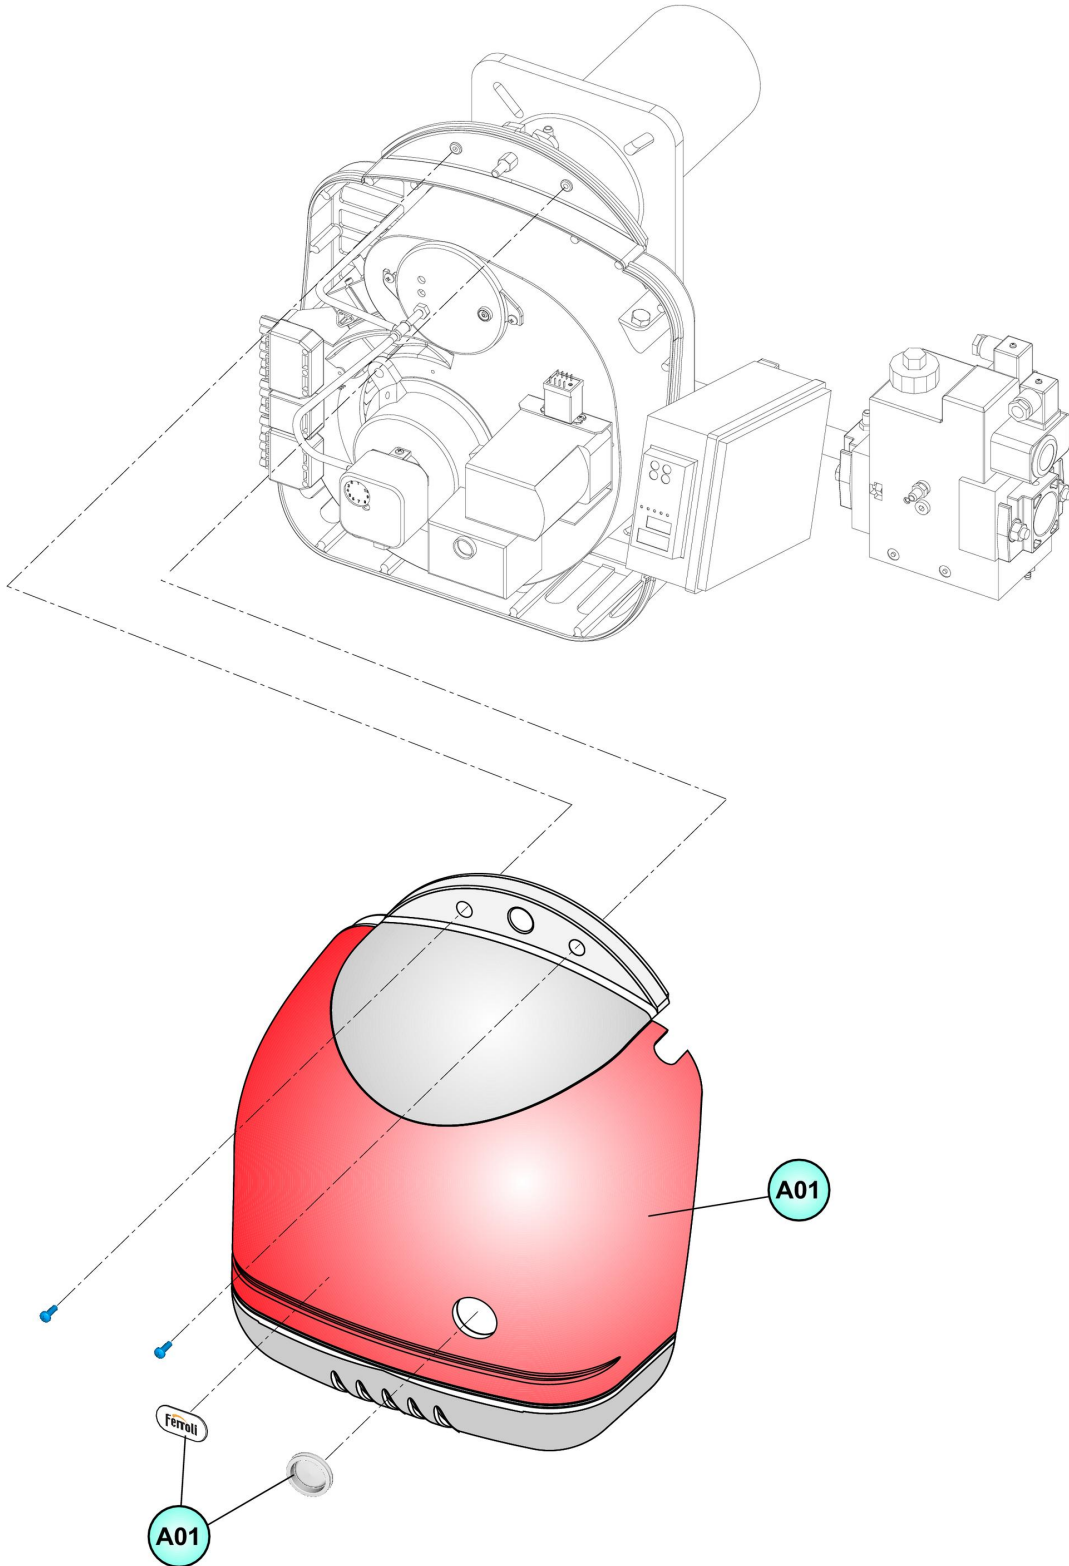

SUN M50 & M70

LISTA PEZZI DI RICAMBIO

SPARE PART LIST

ERSATZSTEILE

LIJST ONDERDELEN

LISTE PIECES DETACHES

LISTA PIEZAS DE REPUESTO

CODICE	EDIZIONE	MERCATO
30K0201002	01/04/2006	UN

LISTA PEZZI 0U12QBXA		SUN M50 FERROLI (UN)	
POS.	CODICE	DESC.	QT.
A01	39815140	KIT COFANO ROSSO (38901790)	1
B01	39814510	KIT REGOL.MODULAZ. (35604060)	1
B02	39814520	KIT SONDA T.QAE 22A (35604070)	1
B03	39814410	KIT SERVOMOTORE (35603770)	1
B04	39814470	KIT CONTR.FIAMMA (35603900)	1
B05	39814390	KIT TRASFORMATORE (35604380)	1
B06	39815171	KIT MOTORE ROT.1100W (35602551)	1
B07	39814420	KIT PRESSOSTATO LGW (35603790)	1
B08	39815130	KIT CAVO+RESISTENZA (35604370)	1
B09	39819440	KIT 5 GIUNTI SIEMEL (39402650)	1
C01	39815110	KIT PRESA PRESSIONE (35604100)	1
C02	39814440	KIT ELETTR. (39402960-39402970)	1
C03	39815120	KIT GUARN.FLANGIA (35603650)	1
C04	39815201	KIT REG.SERRANDA Sr.U12Q-U12U	1
C05	39815150	KIT VALV.MBVEF415S10 (35604180)	1
C06	39815160	KIT VALV.MBVEF425S10 (35604190)	1
C07	39815180	KIT VENTOLA 260 30P (35603440)	1
C08	39815920	KIT 5 GUARN.OR MB415 (35604410)	1
C09	39815930	KIT 5 GUARN.OR MB425 (35604420)	1