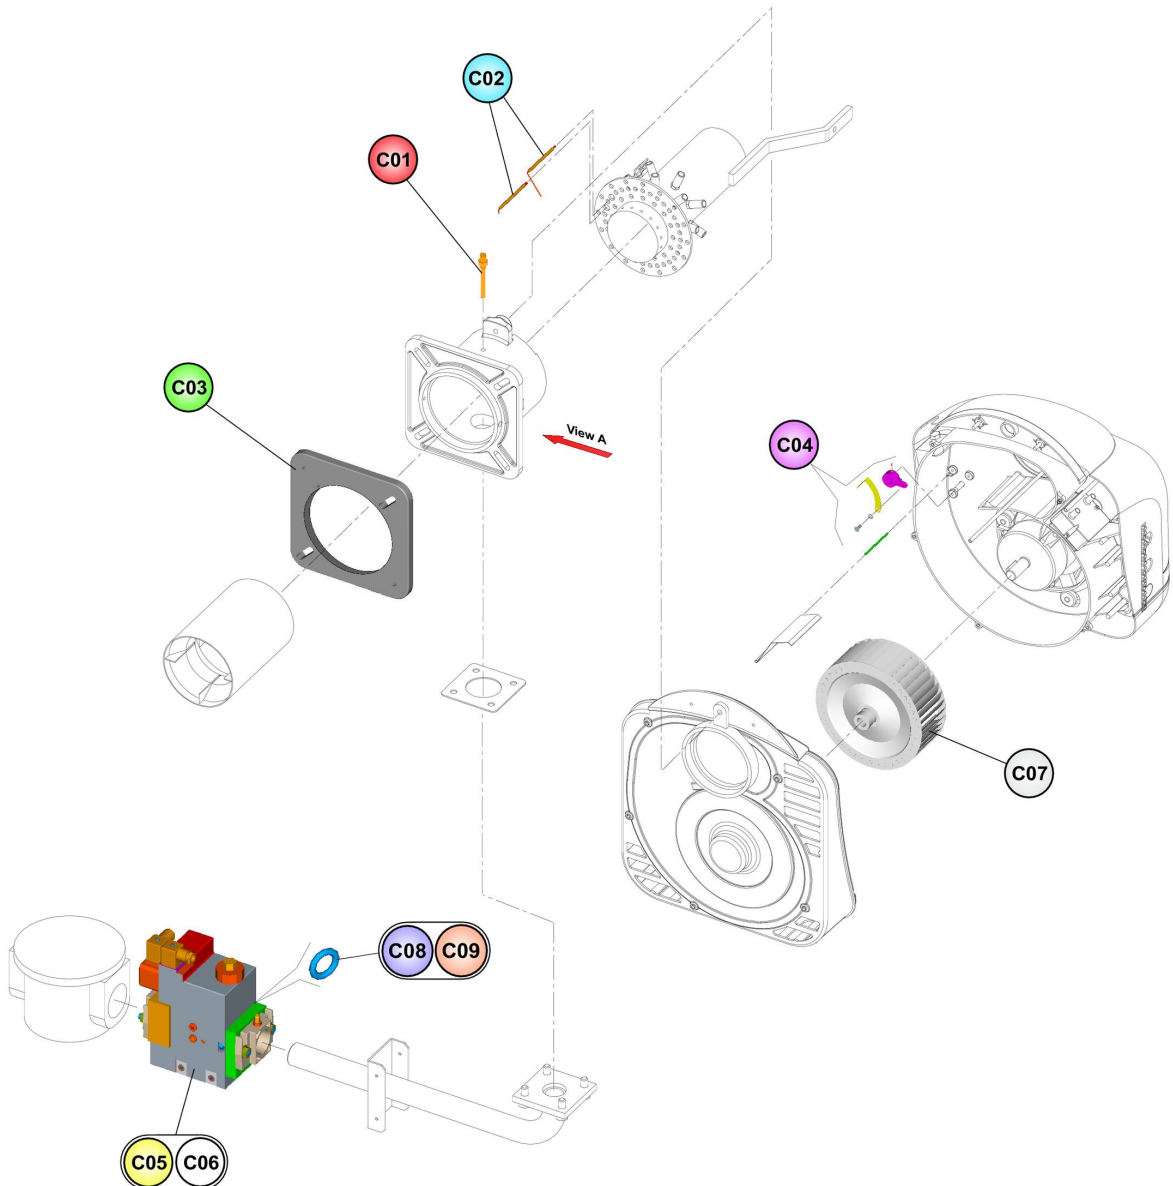

SUN M50 & M70

LISTA PEZZI DI RICAMBIO

SPARE PART LIST

ERSATZSTEILE

LIJST ONDERDELEN

LISTE PIECES DETACHES

LISTA PIEZAS DE REPUESTO

CODICE	EDIZIONE	MERCATO
30K0201002	01/04/2006	UN

LISTA PEZZI 0U12QBXA		SUN M50 FERROLI (UN)	
POS.	CODICE	DESC.	QT.
A01	39815140	KIT COFANO ROSSO (38901790)	1
B01	39814510	KIT REGOL.MODULAZ. (35604060)	1
B02	39814520	KIT SONDA T.QAE 22A (35604070)	1
B03	39814410	KIT SERVOMOTORE (35603770)	1
B04	39814470	KIT CONTR.FIAMMA (35603900)	1
B05	39814390	KIT TRASFORMATORE (35604380)	1
B06	39815171	KIT MOTORE ROT.1100W (35602551)	1
B07	39814420	KIT PRESSOSTATO LGW (35603790)	1
B08	39815130	KIT CAVO+RESISTENZA (35604370)	1
B09	39819440	KIT 5 GIUNTI SIEMEL (39402650)	1
C01	39815110	KIT PRESA PRESSIONE (35604100)	1
C02	39814440	KIT ELETTR. (39402960-39402970)	1
C03	39815120	KIT GUARN.FLANGIA (35603650)	1
C04	39815201	KIT REG.SERRANDA Sr.U12Q-U12U	1
C05	39815150	KIT VALV.MBVEF415S10 (35604180)	1
C06	39815160	KIT VALV.MBVEF425S10 (35604190)	1
C07	39815180	KIT VENTOLA 260 30P (35603440)	1
C08	39815920	KIT 5 GUARN.OR MB415 (35604410)	1
C09	39815930	KIT 5 GUARN.OR MB425 (35604420)	1