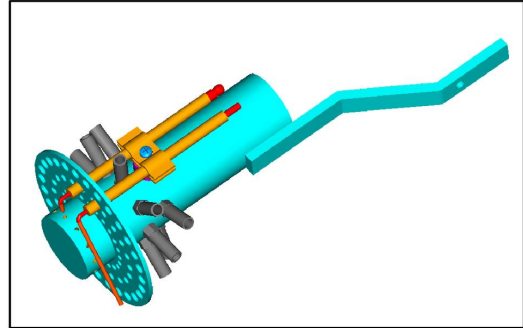

SUN M50 & M70

LISTA PEZZI DI RICAMBIO

SPARE PART LIST

ERSATZSTEILE

LIJST ONDERDELEN

LISTE PIECES DETACHES

LISTA PIEZAS DE REPUESTO

CODICE	EDIZIONE	MERCATO
30K0201002	01/04/2006	UN

LISTA PEZZI 0U12QBXA		SUN M50 FERROLI (UN)	
POS.	CODICE	DESC.	QT.
A01	39815140	KIT COFANO ROSSO (38901790)	1
B01	39814510	KIT REGOL.MODULAZ. (35604060)	1
B02	39814520	KIT SONDA T.QAE 22A (35604070)	1
B03	39814410	KIT SERVOMOTORE (35603770)	1
B04	39814470	KIT CONTR.FIAMMA (35603900)	1
B05	39814390	KIT TRASFORMATORE (35604380)	1
B06	39815171	KIT MOTORE ROT.1100W (35602551)	1
B07	39814420	KIT PRESSOSTATO LGW (35603790)	1
B08	39815130	KIT CAVO+RESISTENZA (35604370)	1
B09	39819440	KIT 5 GIUNTI SIEMEL (39402650)	1
C01	39815110	KIT PRESA PRESSIONE (35604100)	1
C02	39814440	KIT ELETTR. (39402960-39402970)	1
C03	39815120	KIT GUARN.FLANGIA (35603650)	1
C04	39815201	KIT REG.SERRANDA Sr.U12Q-U12U	1
C05	39815150	KIT VALV.MBVEF415S10 (35604180)	1
C06	39815160	KIT VALV.MBVEF425S10 (35604190)	1
C07	39815180	KIT VENTOLA 260 30P (35603440)	1
C08	39815920	KIT 5 GUARN.OR MB415 (35604410)	1
C09	39815930	KIT 5 GUARN.OR MB425 (35604420)	1