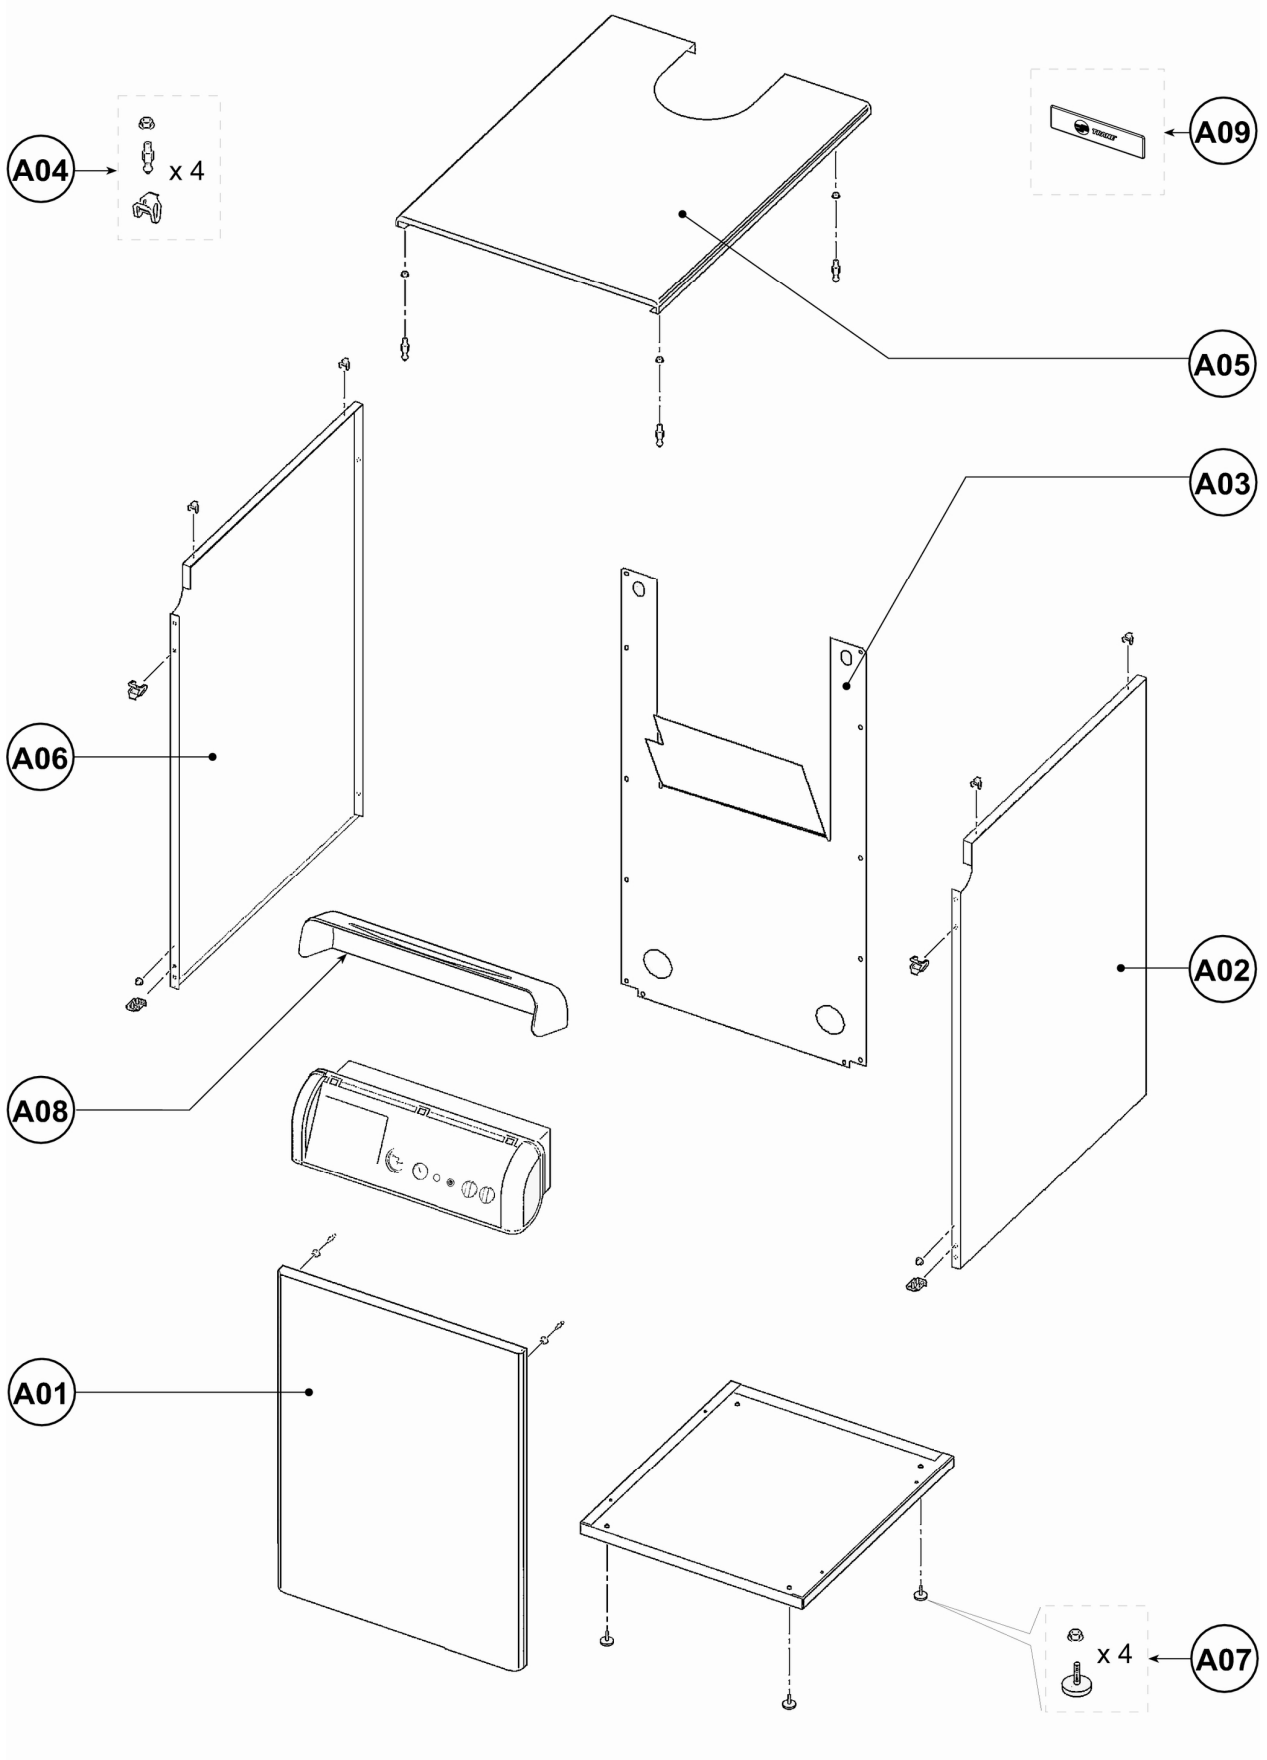

**Lista Pezzi / Spare Parts / Ersatzteile / List Onderdelen
Liste Pieces Detaches / Lista Piezas De Repuesto**

PEGASUS 23-56 TRANE

CODICE	EDIZIONE	MERCATO
30K0378000	20/04/2007	US

PEGASUS 23-56 TRANE

PEGASUS 23-56 TRANE

PEGASUS 23-56 TRANE

PEGASUS 23-56 TRANE

Lista Pezzi / Spare Parts / Ersatzsteile / List Onderdelen
Liste Pieces Detaches / Lista Piezas De Repuesto

PEGASUS 23-56 TRANE

LISTA PEZZI

POS.	CODICE
A01	39825410
A02	39825340
A03	39825370
A04	39826030
A05	39825440
A06	39825350
A07	39826020
A08	39825550
A09	39826210
B01	39825600
B02	39825570
B03	39825520
B04	39825580
B05	39825590
B06	39825620
B07	39827500
B08	39825630
B09	39826010
B10	39825640
B11	39827390
B12	39827160
C01	39825490
C02	39826410
C03	39827410
C04	39827400
C05	39825470
C06	39827570
C06	39827570
C07	39825460
C08	39827430
C09	39827330
C10	39827270
C11	39825480
C12	39825500
C13	39827610
D01	39827510
D02	39825680
D03	39827520
D04	39827530
D05	39827470
D06	39825730
D07	39825690
D08	39827170
D09	39827180
D10	39827190
D11	39827650
D12	39827680
D13	39828100

Lista Pezzi / Spare Parts / Ersatzsteile / List Onderdelen
Liste Pieces Detaches / Lista Piezas De Repuesto

PEGASUS 23-56 TRANE

LISTA PEZZI

POS.	CODICE
A01	39825410
A02	39825340
A03	39825380
A04	39826030
A05	39825440
A06	39825350
A07	39826020
A08	39825550
A09	39826210
B01	39825600
B02	39825570
B03	39825520
B04	39825580
B05	39825590
B06	39825620
B07	39827500
B08	39825630
B09	39826010
B10	39825640
B11	39827390
B12	39827160
C01	39825490
C02	39826420
C03	39827410
C04	39827400
C05	39825470
C06	39827580
C07	39825460
C08	39827440
C09	39827330
C10	39827270
C11	39825480
C12	39825500
C13	39827620
D01	39827510
D02	39825680
D03	39827520
D04	39827530
D05	39827480
D06	39825730
D07	39825690
D08	39827170
D09	39827180
D10	39827190
D11	39827660
D12	39827690
D13	39828100