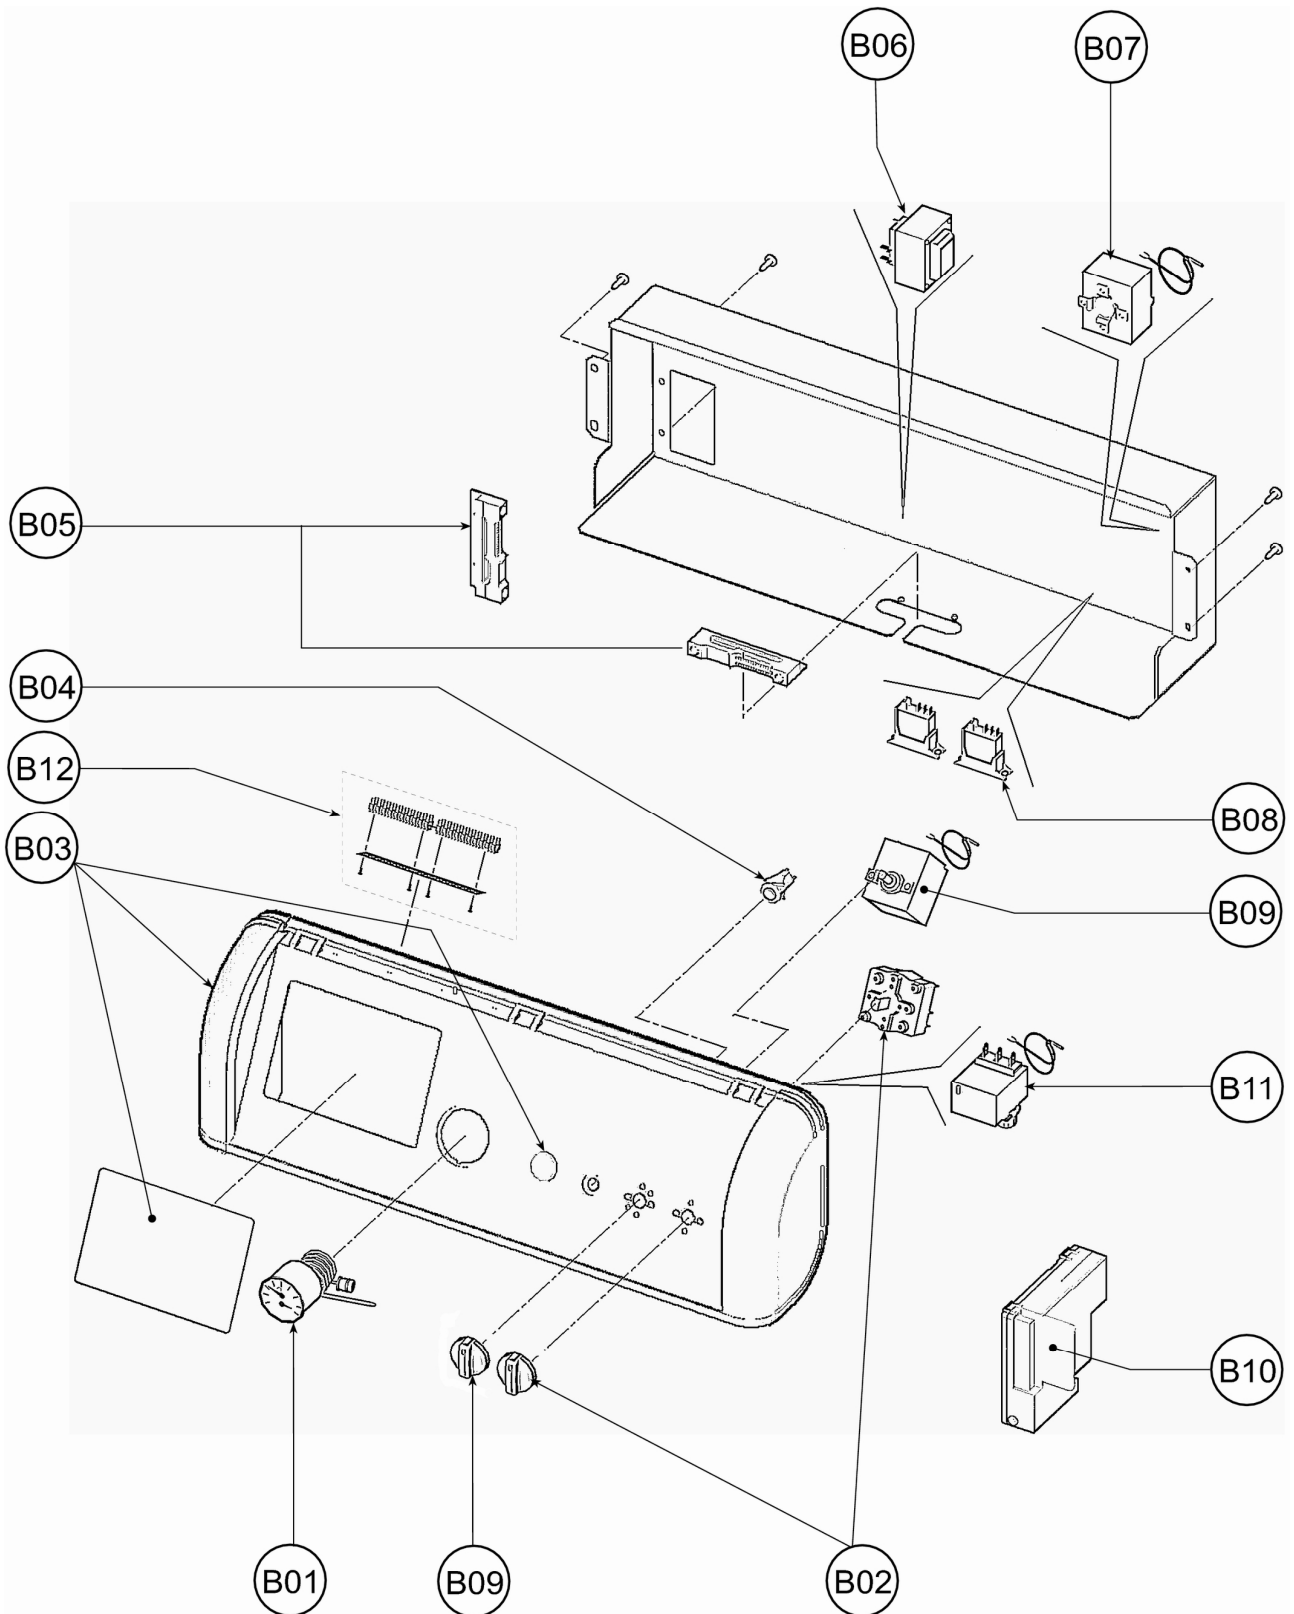

**Lista Pezzi / Spare Parts / Ersatzteile / List Onderdelen
Liste Pieces Detaches / Lista Piezas De Repuesto**

PEGASUS 23-56 TRANE

CODICE	EDIZIONE	MERCATO
30K0378000	20/04/2007	US

PEGASUS 23-56 TRANE

PEGASUS 23-56 TRANE

PEGASUS 23-56 TRANE

PEGASUS 23-56 TRANE

Lista Pezzi / Spare Parts / Ersatzsteile / List Onderdelen
Liste Pieces Detaches / Lista Piezas De Repuesto

PEGASUS 23-56 TRANE

LISTA PEZZI

POS.	CODICE
A01	39825410
A02	39825340
A03	39825370
A04	39826030
A05	39825440
A06	39825350
A07	39826020
A08	39825550
A09	39826210
B01	39825600
B02	39825570
B03	39825520
B04	39825580
B05	39825590
B06	39825620
B07	39827500
B08	39825630
B09	39826010
B10	39825640
B11	39827390
B12	39827160
C01	39825490
C02	39826410
C03	39827410
C04	39827400
C05	39825470
C06	39827570
C06	39827570
C07	39825460
C08	39827430
C09	39827330
C10	39827270
C11	39825480
C12	39825500
C13	39827610
D01	39827510
D02	39825680
D03	39827520
D04	39827530
D05	39827470
D06	39825730
D07	39825690
D08	39827170
D09	39827180
D10	39827190
D11	39827650
D12	39827680
D13	39828100