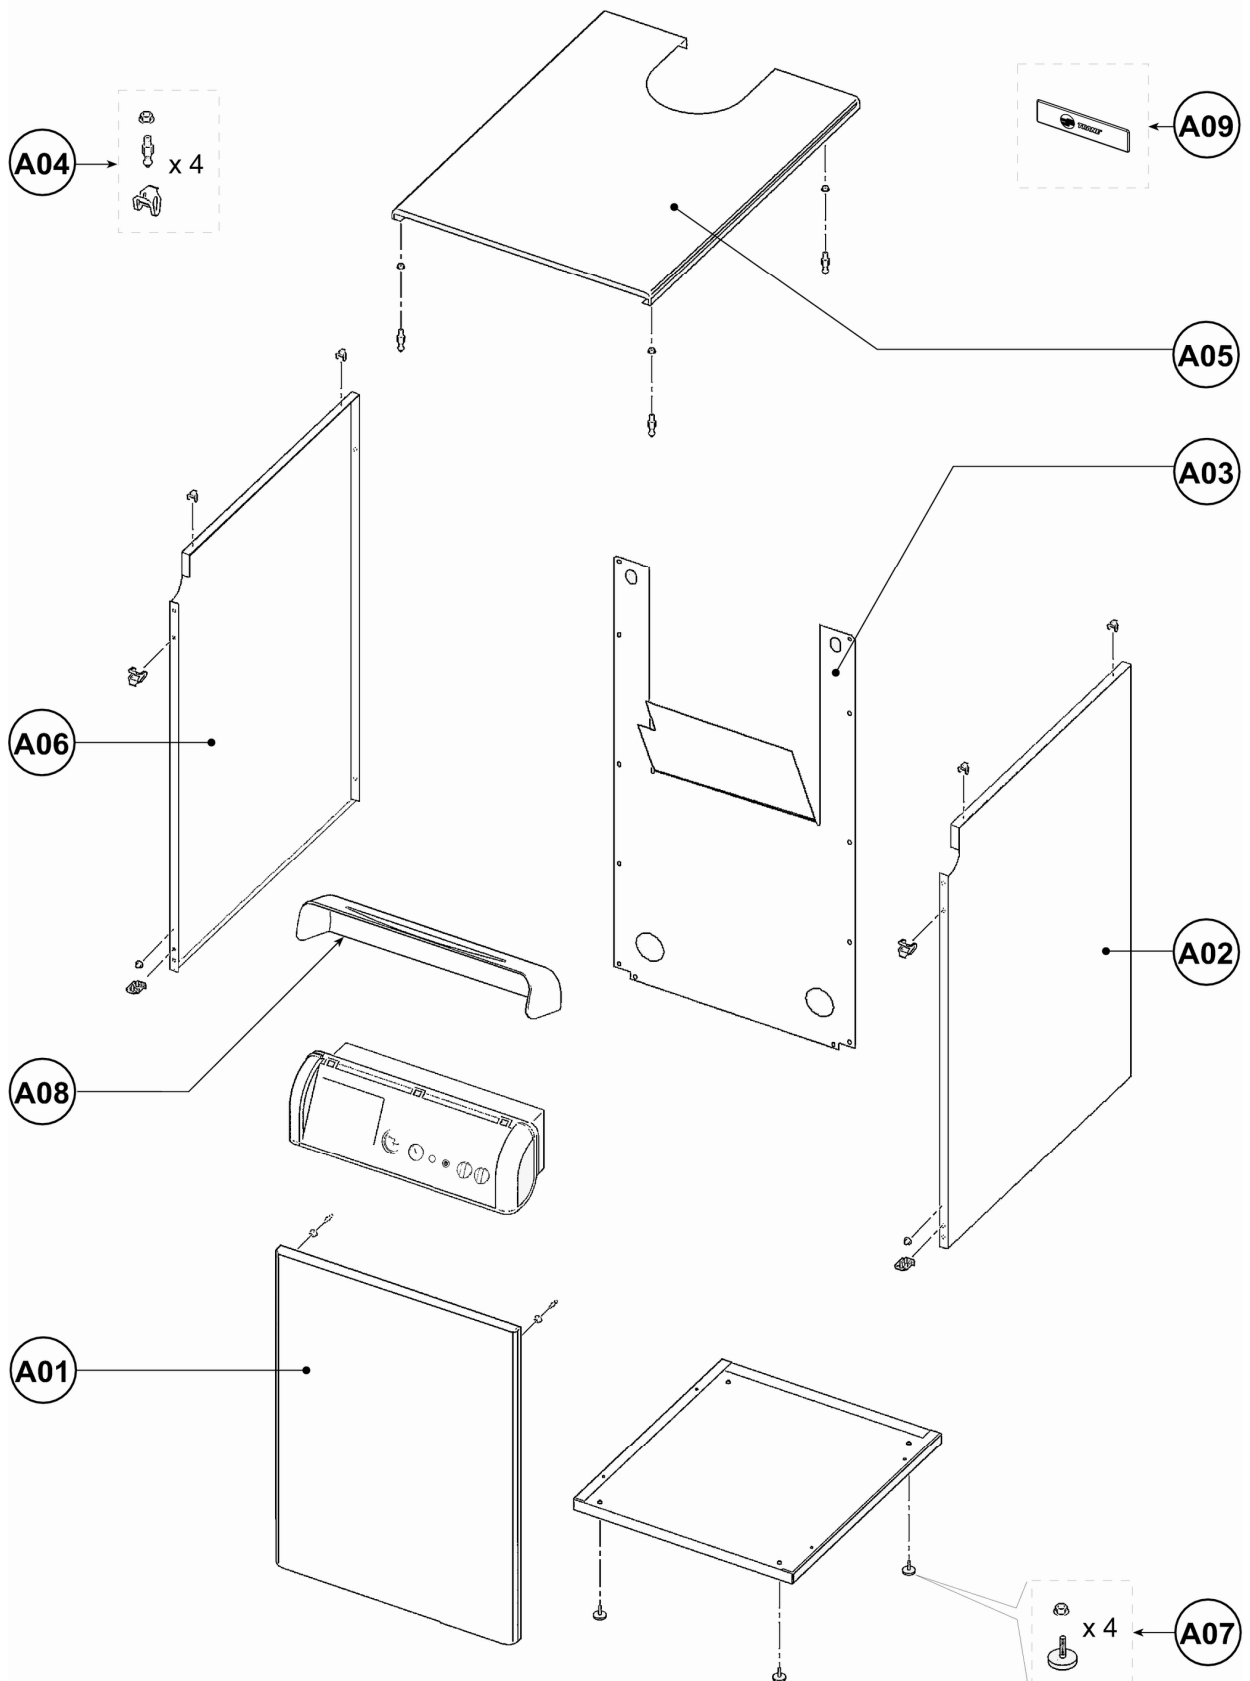

**Lista Pezzi / Spare Parts / Ersatzsteile / List Onderdelen
Liste Pieces Detaches / Lista Piezas De Repuesto**

American Standard

PEGASUS 23-56 AMERICAN STD.

CODICE	EDIZIONE	MERCATO
30K0381000	20/04/2007	US

Lista Pezzi / Spare Parts / Ersatzteile / List Onderdelen
Liste Pieces Detaches / Lista Piezas De Repuesto

American Standard

PEGASUS 23-56 AMERICAN STD.

PEGASUS 23-56 AMERICAN STD.

PEGASUS 23-56 AMERICAN STD.

PEGASUS 23-56 AMERICAN STD.

PEGASUS 23-56 AMERICAN STD.

LISTA PEZZI

POS.	CODICE
A01	39825410
A02	39825340
A03	39825370
A04	39826030
A05	39825440
A06	39825350
A07	39826020
A08	39826180
A09	39826200
B01	39825600
B02	39825570
B03	39826150
B04	39825580
B05	39825590
B06	39825620
B07	39827500
B08	39825630
B09	39826010
B10	39825640
B11	39827390
B12	39827160
C01	39825490
C02	39826410
C03	39827410
C04	39827400
C05	39825470
C06	39827570
C07	39825460
C08	39827430
C09	39827330
C10	39827270
C11	39825480
C12	39825500
C13	39827610
D01	39827510
D02	39825680
D03	39827520
D04	39827530
D05	39827470
D06	39825730
D07	39825690
D08	39827170
D09	39827180
D10	39827190
D11	39827650
D12	39827680
D13	39828100