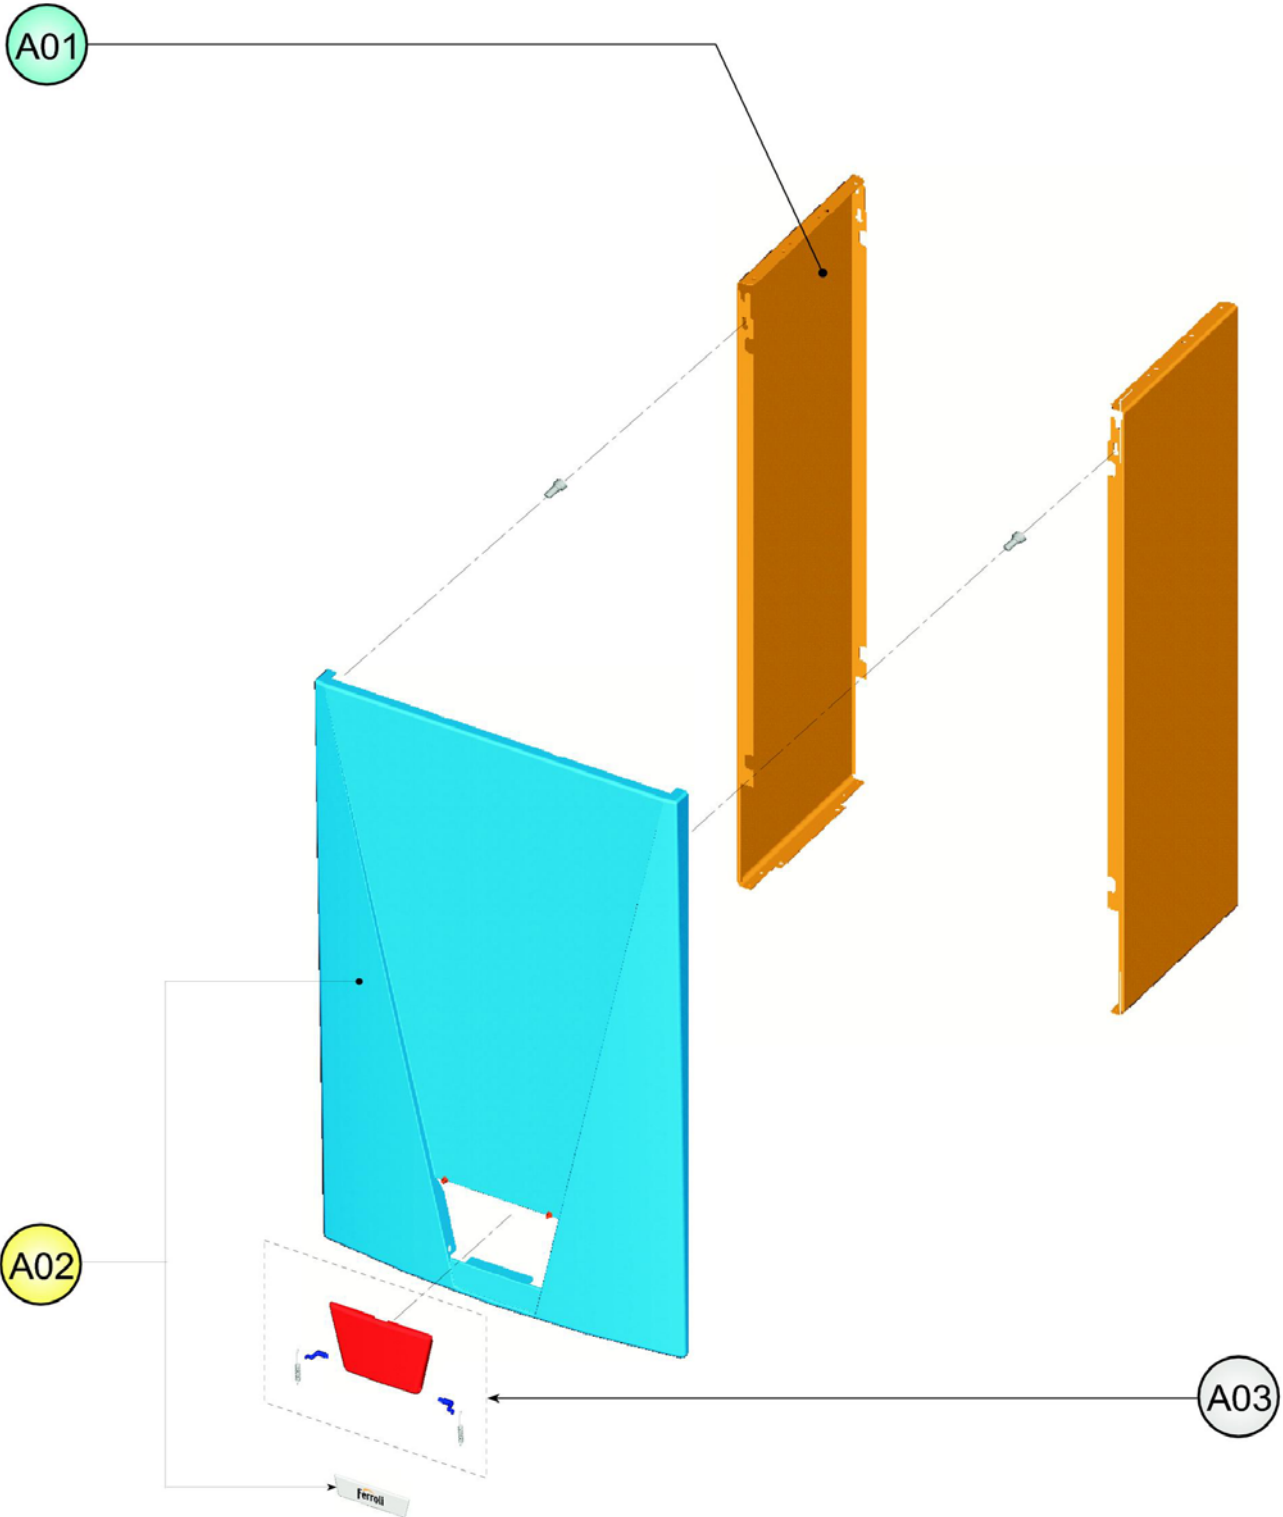

NEW ELITE F24

LISTA PEZZI DI RICAMBIO

SPARE PART LIST

ERSATZSTEILE

LIJST ONDERDELEN

LISTE PIECES DETACHES

LISTA PIEZAS DE REPUESTO

CODICE	EDIZIONE	MERCATO
30K0308000	25/07/2006	IT-A3