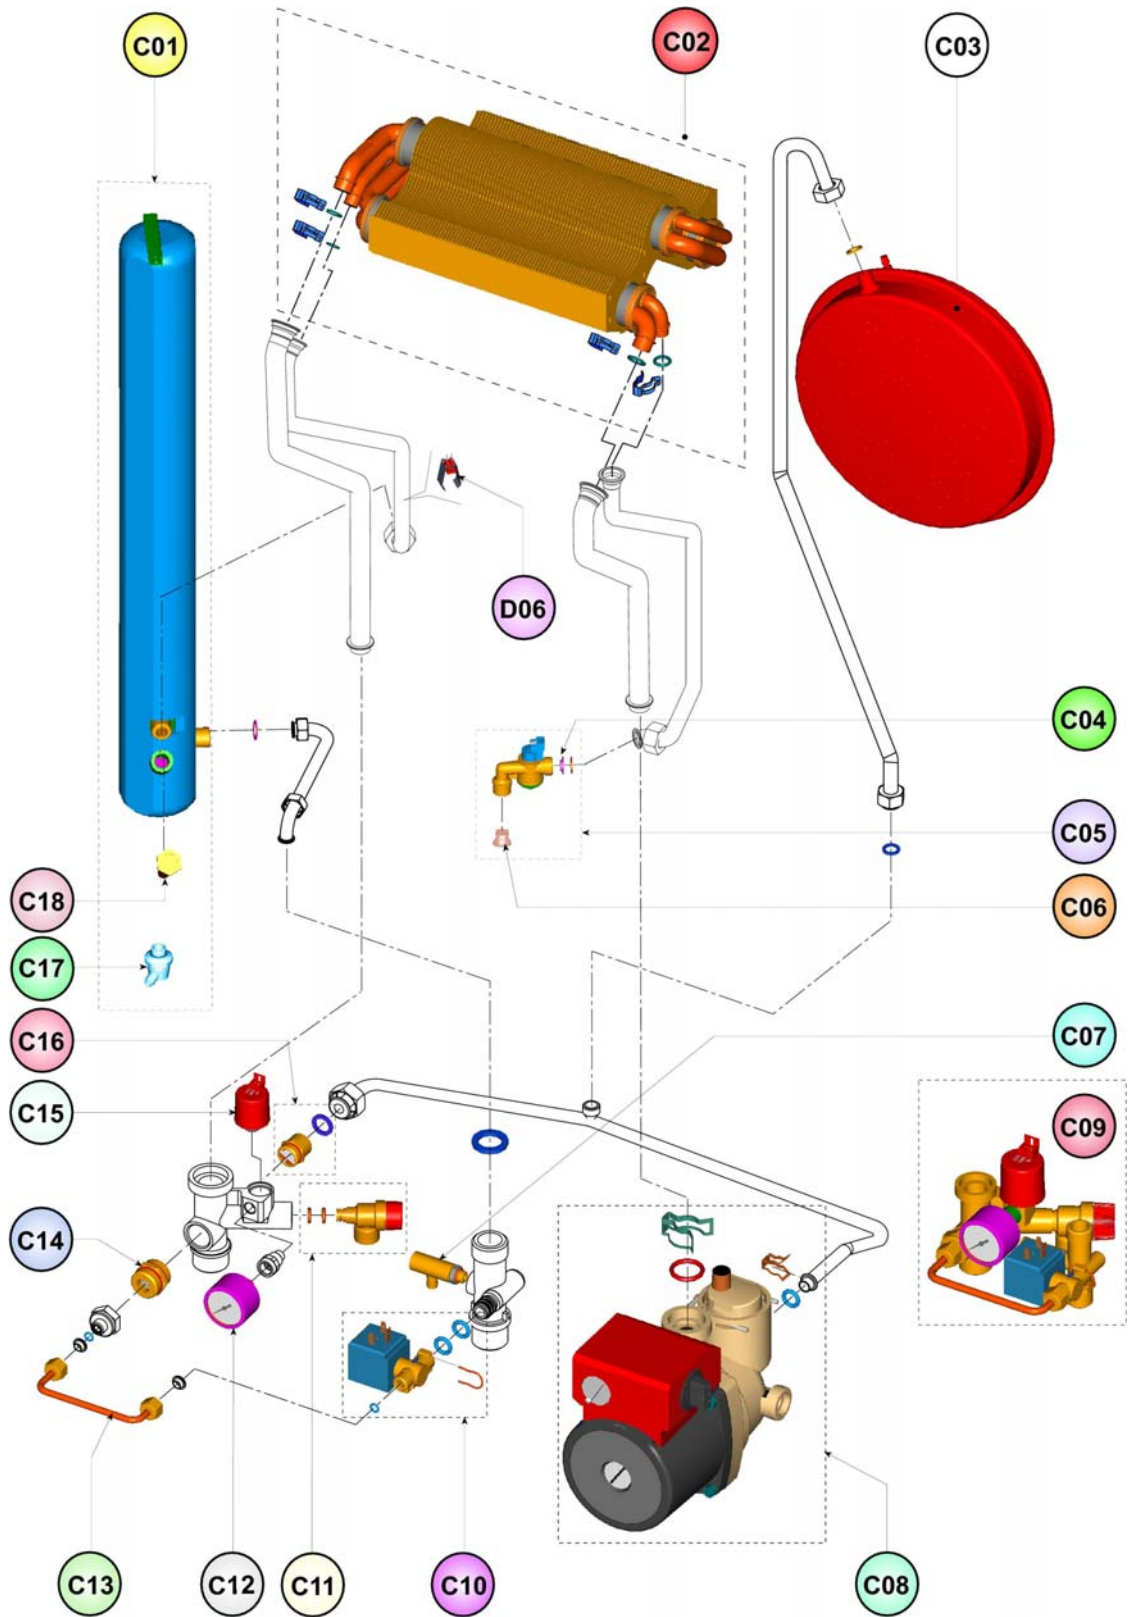

NEW ELITE F24

LISTA PEZZI DI RICAMBIO

SPARE PART LIST

ERSATZSTEILE

LIJST ONDERDELEN

LISTE PIECES DETACHES

LISTA PIEZAS DE REPUESTO

CODICE	EDIZIONE	MERCATO
30K0308000	25/07/2006	IT-A3