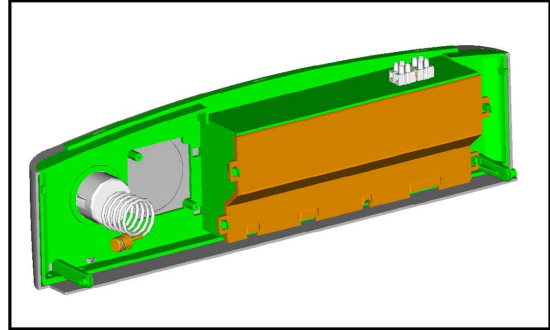

**DOMICOMPACT F30 (3 stelle)**

LISTA PEZZI DI RICAMBIO

SPARE PART LIST

ERSATZSTEILE

LIJST ONDERDELEN

LISTE PIECES DETACHES

LISTA PIEZAS DE REPUESTO

<b>CODICE</b>	<b>EDIZIONE</b>	<b>MERCATO</b>
<b>30K0281000</b>	<b>25/01/2006</b>	<b>A2</b>

<b>LISTA PEZZI 0A9F6S2A</b>		<b>DOMIcompact F30 m. (A2)</b>	
<b>POS.</b>	<b>CODICE</b>	<b>DESC.</b>	<b>QT.</b>
A01	39812180	KIT MANTELLO (31113460)	1
B01	39812100	KIT MANOP.POT.Fm.A9 "FOL" (IT)	1
B02	39818210	KIT IDROMETRO (36402070)	1
B03	39812120	KIT CRUSCOTTO "LED" (38516650)	1
B04	39812110	KIT CENTRALINA (36507801)	1
C01	39813230	KIT 5 FILTRI FLUSS. (39402940)	1
C02	39809690	KIT VASO ESP.10Lt. (36802740)	1
C03	39818460	KIT PACCO LAM. (37403920)	1
C04	39818450	KIT POMPA AO/FX3FPL (39404220)	1
C05	39810230	KIT SONDA TEMP.SAN. (36200640)	1
C06	39818280	KIT RUBIN.CARICO (36902150)	1
C07	39818550	KIT FLUSSOST.ELTEK (36400710)	1
C08	39818260	KIT PRESSOST.H2O (39404710)	1
C09	39818220	KIT V.ARIA (39404380-39404730)	1
C10	39818230	KIT 5 VALV.N/R (39404740)	1
C11	39818270	KIT VALV.SIC. (39404720)	1
C12	39813220	KIT 5 REG.PORT.15Lt. (36902100)	1
D01	39808471	KIT PRESE (35101310-35101323)	1
D02	39819470	KIT DIAFR.FUMI Di.45-47-50	1
D03	39817510	KIT PRESS.DIFF.ARIA (36402050)	1
D04	39817540	KIT CURVA USC.FUMI (33301620)	1
D05	39818020	KIT VENTIL. (36601871)	1
D06	39811460	KIT ISOL.CAM.COMB.CALD.Sr.A206	1
D07	39811330	KIT SPIA SILICONE (35102230)	1
D08	39812170	KIT ELETTRODO ACC. (36702581)	1
D09	39811440	KIT CASSETTO 16R m. (37608290)	1
D10	39812190	KIT VALV.VGU 54A1109 (36800400)	1
D11	39805650	KIT TST.C.ARG.100°C (36400900)	1
D12	39810220	KIT SONDA TEMP.RISC. (36200540)	1
D13	39810150	KIT 16 UG.1,25 (EL) (34009351)	1
D15	39817730	KIT GUARN.+PR.ARIA Sr.A9F6 new	1