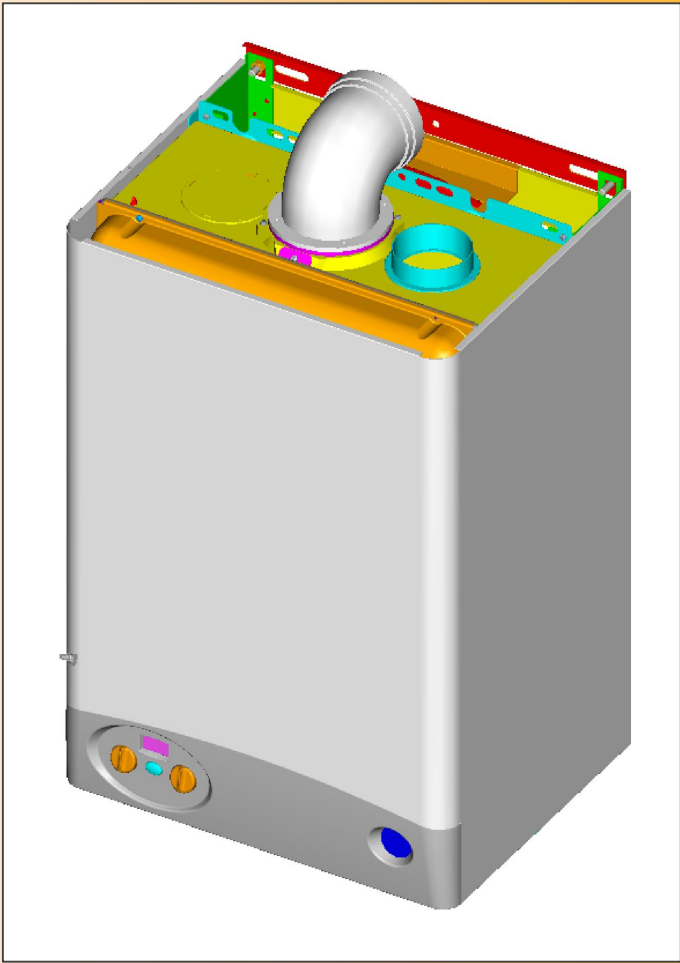

**DOMICOMPACT F30 (3 stelle)**

LISTA PEZZI DI RICAMBIO

SPARE PART LIST

ERSATZSTEILE

LIJST ONDERDELEN

LISTE PIECES DETACHES

LISTA PIEZAS DE REPUESTO

<b>CODICE</b>	<b>EDIZIONE</b>	<b>MERCATO</b>
<b>30K0281000</b>	<b>25/01/2006</b>	<b>A2</b>

<b>LISTA PEZZI 0A9F6S2A</b>		<b>DOMIcompact F30 m. (A2)</b>	
<b>POS.</b>	<b>CODICE</b>	<b>DESC.</b>	<b>QT.</b>
A01	39812180	KIT MANTELLO (31113460)	1
B01	39812100	KIT MANOP.POT.Fm.A9 "FOL" (IT)	1
B02	39818210	KIT IDROMETRO (36402070)	1
B03	39812120	KIT CRUSCOTTO "LED" (38516650)	1
B04	39812110	KIT CENTRALINA (36507801)	1
C01	39813230	KIT 5 FILTRI FLUSS. (39402940)	1
C02	39809690	KIT VASO ESP.10Lt. (36802740)	1
C03	39818460	KIT PACCO LAM. (37403920)	1
C04	39818450	KIT POMPA AO/FX3FPL (39404220)	1
C05	39810230	KIT SONDA TEMP.SAN. (36200640)	1
C06	39818280	KIT RUBIN.CARICO (36902150)	1
C07	39818550	KIT FLUSSOST.ELTEK (36400710)	1
C08	39818260	KIT PRESSOST.H2O (39404710)	1
C09	39818220	KIT V.ARIA (39404380-39404730)	1
C10	39818230	KIT 5 VALV.N/R (39404740)	1
C11	39818270	KIT VALV.SIC. (39404720)	1
C12	39813220	KIT 5 REG.PORT.15Lt. (36902100)	1
D01	39808471	KIT PRESE (35101310-35101323)	1
D02	39819470	KIT DIAFR.FUMI Di.45-47-50	1
D03	39817510	KIT PRESS.DIFF.ARIA (36402050)	1
D04	39817540	KIT CURVA USC.FUMI (33301620)	1
D05	39818020	KIT VENTIL. (36601871)	1
D06	39811460	KIT ISOL.CAM.COMB.CALD.Sr.A206	1
D07	39811330	KIT SPIA SILICONE (35102230)	1
D08	39812170	KIT ELETTRODO ACC. (36702581)	1
D09	39811440	KIT CASSETTO 16R m. (37608290)	1
D10	39812190	KIT VALV.VGU 54A1109 (36800400)	1
D11	39805650	KIT TST.C.ARG.100°C (36400900)	1
D12	39810220	KIT SONDA TEMP.RISC. (36200540)	1
D13	39810150	KIT 16 UG.1,25 (EL) (34009351)	1
D15	39817730	KIT GUARN.+PR.ARIA Sr.A9F6 new	1