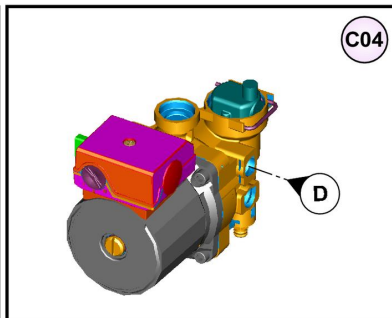

**DOMICOMPACT F30 (3 stelle)**

LISTA PEZZI DI RICAMBIO

SPARE PART LIST

ERSATZSTEILE

LIJST ONDERDELEN

LISTE PIECES DETACHES

LISTA PIEZAS DE REPUESTO

<b>CODICE</b>	<b>EDIZIONE</b>	<b>MERCATO</b>
<b>30K0281000</b>	<b>25/01/2006</b>	<b>A2</b>

<b>LISTA PEZZI 0A9F6S2A</b>		<b>DOMIcompact F30 m. (A2)</b>	
<b>POS.</b>	<b>CODICE</b>	<b>DESC.</b>	<b>QT.</b>
A01	39812180	KIT MANTELLO (31113460)	1
B01	39812100	KIT MANOP.POT.Fm.A9 "FOL" (IT)	1
B02	39818210	KIT IDROMETRO (36402070)	1
B03	39812120	KIT CRUSCOTTO "LED" (38516650)	1
B04	39812110	KIT CENTRALINA (36507801)	1
C01	39813230	KIT 5 FILTRI FLUSS. (39402940)	1
C02	39809690	KIT VASO ESP.10Lt. (36802740)	1
C03	39818460	KIT PACCO LAM. (37403920)	1
C04	39818450	KIT POMPA AO/FX3FPL (39404220)	1
C05	39810230	KIT SONDA TEMP.SAN. (36200640)	1
C06	39818280	KIT RUBIN.CARICO (36902150)	1
C07	39818550	KIT FLUSSOST.ELTEK (36400710)	1
C08	39818260	KIT PRESSOST.H2O (39404710)	1
C09	39818220	KIT V.ARIA (39404380-39404730)	1
C10	39818230	KIT 5 VALV.N/R (39404740)	1
C11	39818270	KIT VALV.SIC. (39404720)	1
C12	39813220	KIT 5 REG.PORT.15Lt. (36902100)	1
D01	39808471	KIT PRESE (35101310-35101323)	1
D02	39819470	KIT DIAFR.FUMI Di.45-47-50	1
D03	39817510	KIT PRESS.DIFF.ARIA (36402050)	1
D04	39817540	KIT CURVA USC.FUMI (33301620)	1
D05	39818020	KIT VENTIL. (36601871)	1
D06	39811460	KIT ISOL.CAM.COMB.CALD.Sr.A206	1
D07	39811330	KIT SPIA SILICONE (35102230)	1
D08	39812170	KIT ELETTRODO ACC. (36702581)	1
D09	39811440	KIT CASSETTO 16R m. (37608290)	1
D10	39812190	KIT VALV.VGU 54A1109 (36800400)	1
D11	39805650	KIT TST.C.ARG.100°C (36400900)	1
D12	39810220	KIT SONDA TEMP.RISC. (36200540)	1
D13	39810150	KIT 16 UG.1,25 (EL) (34009351)	1
D15	39817730	KIT GUARN.+PR.ARIA Sr.A9F6 new	1