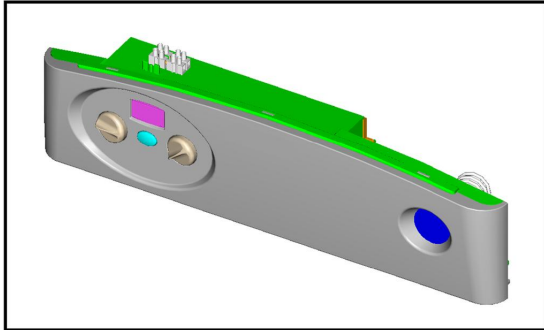

**DOMICOMPACT F30 (3 stelle)**

LISTA PEZZI DI RICAMBIO

SPARE PART LIST

ERSATZSTEILE

LIJST ONDERDELEN

LISTE PIECES DETACHES

LISTA PIEZAS DE REPUESTO

<b>CODICE</b>	<b>EDIZIONE</b>	<b>MERCATO</b>
<b>30K0281000</b>	<b>25/01/2006</b>	<b>A2</b>

<b>LISTA PEZZI 0A9F6S2A</b>		<b>DOMIcompact F30 m. (A2)</b>	
<b>POS.</b>	<b>CODICE</b>	<b>DESC.</b>	<b>QT.</b>
A01	39812180	KIT MANTELLO (31113460)	1
B01	39812100	KIT MANOP.POT.Fm.A9 "FOL" (IT)	1
B02	39818210	KIT IDROMETRO (36402070)	1
B03	39812120	KIT CRUSCOTTO "LED" (38516650)	1
B04	39812110	KIT CENTRALINA (36507801)	1
C01	39813230	KIT 5 FILTRI FLUSS. (39402940)	1
C02	39809690	KIT VASO ESP.10Lt. (36802740)	1
C03	39818460	KIT PACCO LAM. (37403920)	1
C04	39818450	KIT POMPA AO/FX3FPL (39404220)	1
C05	39810230	KIT SONDA TEMP.SAN. (36200640)	1
C06	39818280	KIT RUBIN.CARICO (36902150)	1
C07	39818550	KIT FLUSSOST.ELTEK (36400710)	1
C08	39818260	KIT PRESSOST.H2O (39404710)	1
C09	39818220	KIT V.ARIA (39404380-39404730)	1
C10	39818230	KIT 5 VALV.N/R (39404740)	1
C11	39818270	KIT VALV.SIC. (39404720)	1
C12	39813220	KIT 5 REG.PORT.15Lt. (36902100)	1
D01	39808471	KIT PRESE (35101310-35101323)	1
D02	39819470	KIT DIAFR.FUMI Di.45-47-50	1
D03	39817510	KIT PRESS.DIFF.ARIA (36402050)	1
D04	39817540	KIT CURVA USC.FUMI (33301620)	1
D05	39818020	KIT VENTIL. (36601871)	1
D06	39811460	KIT ISOL.CAM.COMB.CALD.Sr.A206	1
D07	39811330	KIT SPIA SILICONE (35102230)	1
D08	39812170	KIT ELETTRODO ACC. (36702581)	1
D09	39811440	KIT CASSETTO 16R m. (37608290)	1
D10	39812190	KIT VALV.VGU 54A1109 (36800400)	1
D11	39805650	KIT TST.C.ARG.100°C (36400900)	1
D12	39810220	KIT SONDA TEMP.RISC. (36200540)	1
D13	39810150	KIT 16 UG.1,25 (EL) (34009351)	1
D15	39817730	KIT GUARN.+PR.ARIA Sr.A9F6 new	1