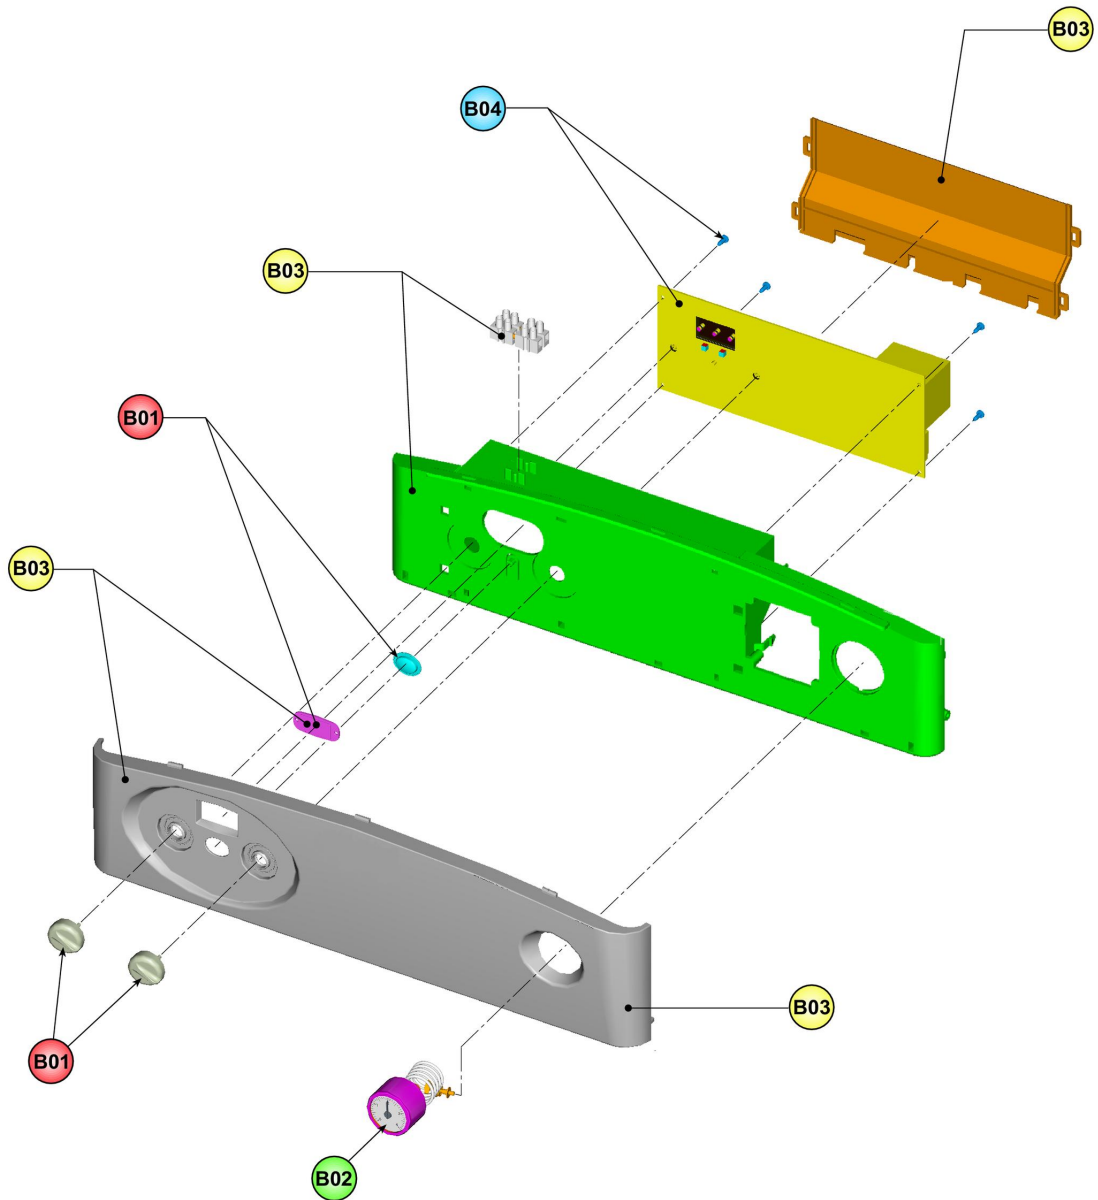

**DOMICOMPACT F30 (3 stelle)**

LISTA PEZZI DI RICAMBIO

SPARE PART LIST

ERSATZSTEILE

LIJST ONDERDELEN

LISTE PIECES DETACHES

LISTA PIEZAS DE REPUESTO

<b>CODICE</b>	<b>EDIZIONE</b>	<b>MERCATO</b>
<b>30K0281000</b>	<b>25/01/2006</b>	<b>A2</b>

<b>LISTA PEZZI 0A9F6S2A</b>		<b>DOMIcompact F30 m. (A2)</b>	
<b>POS.</b>	<b>CODICE</b>	<b>DESC.</b>	<b>QT.</b>
A01	39812180	KIT MANTELLO (31113460)	1
B01	39812100	KIT MANOP.POT.Fm.A9 "FOL" (IT)	1
B02	39818210	KIT IDROMETRO (36402070)	1
B03	39812120	KIT CRUSCOTTO "LED" (38516650)	1
B04	39812110	KIT CENTRALINA (36507801)	1
C01	39813230	KIT 5 FILTRI FLUSS. (39402940)	1
C02	39809690	KIT VASO ESP.10Lt. (36802740)	1
C03	39818460	KIT PACCO LAM. (37403920)	1
C04	39818450	KIT POMPA AO/FX3FPL (39404220)	1
C05	39810230	KIT SONDA TEMP.SAN. (36200640)	1
C06	39818280	KIT RUBIN.CARICO (36902150)	1
C07	39818550	KIT FLUSSOST.ELTEK (36400710)	1
C08	39818260	KIT PRESSOST.H2O (39404710)	1
C09	39818220	KIT V.ARIA (39404380-39404730)	1
C10	39818230	KIT 5 VALV.N/R (39404740)	1
C11	39818270	KIT VALV.SIC. (39404720)	1
C12	39813220	KIT 5 REG.PORT.15Lt. (36902100)	1
D01	39808471	KIT PRESE (35101310-35101323)	1
D02	39819470	KIT DIAFR.FUMI Di.45-47-50	1
D03	39817510	KIT PRESS.DIFF.ARIA (36402050)	1
D04	39817540	KIT CURVA USC.FUMI (33301620)	1
D05	39818020	KIT VENTIL. (36601871)	1
D06	39811460	KIT ISOL.CAM.COMB.CALD.Sr.A206	1
D07	39811330	KIT SPIA SILICONE (35102230)	1
D08	39812170	KIT ELETTRODO ACC. (36702581)	1
D09	39811440	KIT CASSETTO 16R m. (37608290)	1
D10	39812190	KIT VALV.VGU 54A1109 (36800400)	1
D11	39805650	KIT TST.C.ARG.100°C (36400900)	1
D12	39810220	KIT SONDA TEMP.RISC. (36200540)	1
D13	39810150	KIT 16 UG.1,25 (EL) (34009351)	1
D15	39817730	KIT GUARN.+PR.ARIA Sr.A9F6 new	1