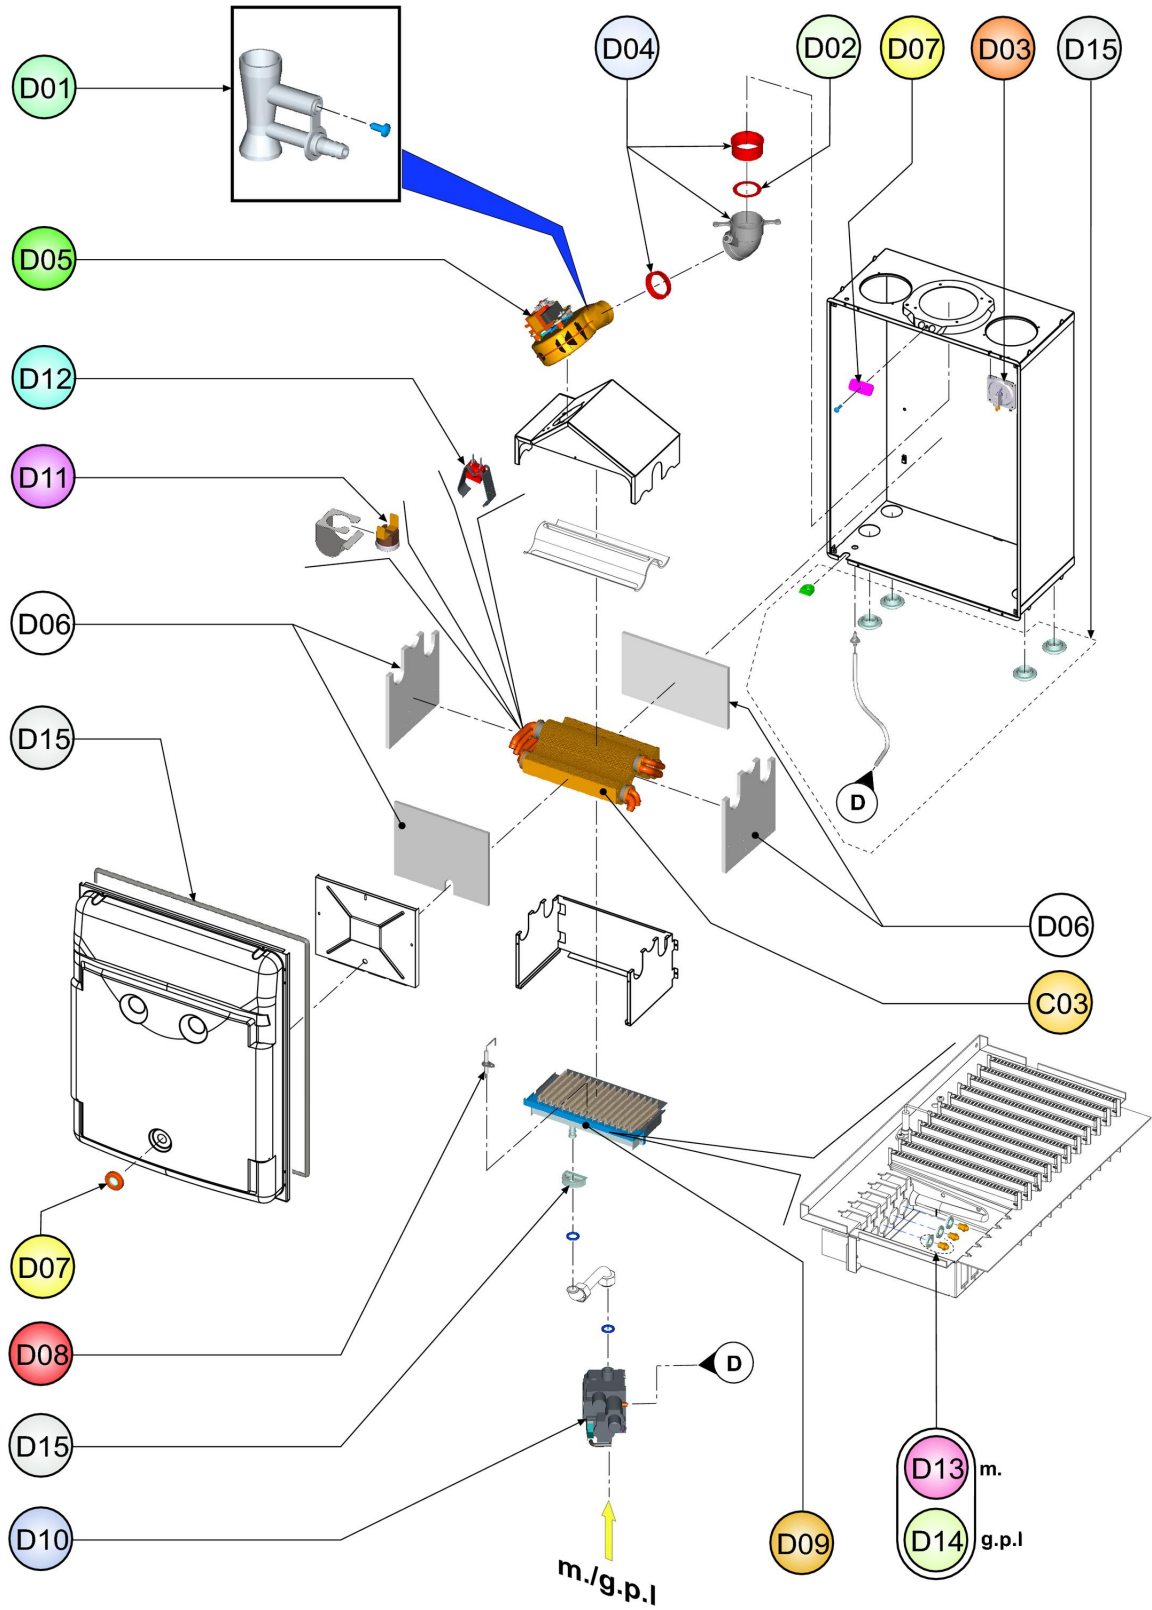

**DOMICOMPACT F30 (3 stelle)**

LISTA PEZZI DI RICAMBIO

SPARE PART LIST

ERSATZSTEILE

LIJST ONDERDELEN

LISTE PIECES DETACHES

LISTA PIEZAS DE REPUESTO

<b>CODICE</b>	<b>EDIZIONE</b>	<b>MERCATO</b>
<b>30K0281000</b>	<b>25/01/2006</b>	<b>A2</b>

<b>LISTA PEZZI 0A9F6S2A</b>		<b>DOMIcompact F30 m. (A2)</b>	
<b>POS.</b>	<b>CODICE</b>	<b>DESC.</b>	<b>QT.</b>
A01	39812180	KIT MANTELLO (31113460)	1
B01	39812100	KIT MANOP.POT.Fm.A9 "FOL" (IT)	1
B02	39818210	KIT IDROMETRO (36402070)	1
B03	39812120	KIT CRUSCOTTO "LED" (38516650)	1
B04	39812110	KIT CENTRALINA (36507801)	1
C01	39813230	KIT 5 FILTRI FLUSS. (39402940)	1
C02	39809690	KIT VASO ESP.10Lt. (36802740)	1
C03	39818460	KIT PACCO LAM. (37403920)	1
C04	39818450	KIT POMPA AO/FX3FPL (39404220)	1
C05	39810230	KIT SONDA TEMP.SAN. (36200640)	1
C06	39818280	KIT RUBIN.CARICO (36902150)	1
C07	39818550	KIT FLUSSOST.ELTEK (36400710)	1
C08	39818260	KIT PRESSOST.H2O (39404710)	1
C09	39818220	KIT V.ARIA (39404380-39404730)	1
C10	39818230	KIT 5 VALV.N/R (39404740)	1
C11	39818270	KIT VALV.SIC. (39404720)	1
C12	39813220	KIT 5 REG.PORT.15Lt. (36902100)	1
D01	39808471	KIT PRESE (35101310-35101323)	1
D02	39819470	KIT DIAFR.FUMI Di.45-47-50	1
D03	39817510	KIT PRESS.DIFF.ARIA (36402050)	1
D04	39817540	KIT CURVA USC.FUMI (33301620)	1
D05	39818020	KIT VENTIL. (36601871)	1
D06	39811460	KIT ISOL.CAM.COMB.CALD.Sr.A206	1
D07	39811330	KIT SPIA SILICONE (35102230)	1
D08	39812170	KIT ELETTRODO ACC. (36702581)	1
D09	39811440	KIT CASSETTO 16R m. (37608290)	1
D10	39812190	KIT VALV.VGU 54A1109 (36800400)	1
D11	39805650	KIT TST.C.ARG.100°C (36400900)	1
D12	39810220	KIT SONDA TEMP.RISC. (36200540)	1
D13	39810150	KIT 16 UG.1,25 (EL) (34009351)	1
D15	39817730	KIT GUARN.+PR.ARIA Sr.A9F6 new	1