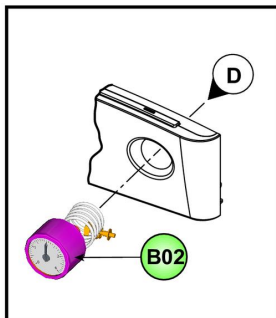

**DOMICOMPACT F30 (3 stelle)**

LISTA PEZZI DI RICAMBIO

SPARE PART LIST

ERSATZSTEILE

LIJST ONDERDELEN

LISTE PIECES DETACHES

LISTA PIEZAS DE REPUESTO

<b>CODICE</b>	<b>EDIZIONE</b>	<b>MERCATO</b>
<b>30K0281000</b>	<b>25/01/2006</b>	<b>A2</b>

<b>LISTA PEZZI 0A9F6S2A</b>		<b>DOMIcompact F30 m. (A2)</b>	
<b>POS.</b>	<b>CODICE</b>	<b>DESC.</b>	<b>QT.</b>
A01	39812180	KIT MANTELLO (31113460)	1
B01	39812100	KIT MANOP.POT.Fm.A9 "FOL" (IT)	1
B02	39818210	KIT IDROMETRO (36402070)	1
B03	39812120	KIT CRUSCOTTO "LED" (38516650)	1
B04	39812110	KIT CENTRALINA (36507801)	1
C01	39813230	KIT 5 FILTRI FLUSS. (39402940)	1
C02	39809690	KIT VASO ESP.10Lt. (36802740)	1
C03	39818460	KIT PACCO LAM. (37403920)	1
C04	39818450	KIT POMPA AO/FX3FPL (39404220)	1
C05	39810230	KIT SONDA TEMP.SAN. (36200640)	1
C06	39818280	KIT RUBIN.CARICO (36902150)	1
C07	39818550	KIT FLUSSOST.ELTEK (36400710)	1
C08	39818260	KIT PRESSOST.H2O (39404710)	1
C09	39818220	KIT V.ARIA (39404380-39404730)	1
C10	39818230	KIT 5 VALV.N/R (39404740)	1
C11	39818270	KIT VALV.SIC. (39404720)	1
C12	39813220	KIT 5 REG.PORT.15Lt. (36902100)	1
D01	39808471	KIT PRESE (35101310-35101323)	1
D02	39819470	KIT DIAFR.FUMI Di.45-47-50	1
D03	39817510	KIT PRESS.DIFF.ARIA (36402050)	1
D04	39817540	KIT CURVA USC.FUMI (33301620)	1
D05	39818020	KIT VENTIL. (36601871)	1
D06	39811460	KIT ISOL.CAM.COMB.CALD.Sr.A206	1
D07	39811330	KIT SPIA SILICONE (35102230)	1
D08	39812170	KIT ELETTRODO ACC. (36702581)	1
D09	39811440	KIT CASSETTO 16R m. (37608290)	1
D10	39812190	KIT VALV.VGU 54A1109 (36800400)	1
D11	39805650	KIT TST.C.ARG.100°C (36400900)	1
D12	39810220	KIT SONDA TEMP.RISC. (36200540)	1
D13	39810150	KIT 16 UG.1,25 (EL) (34009351)	1
D15	39817730	KIT GUARN.+PR.ARIA Sr.A9F6 new	1