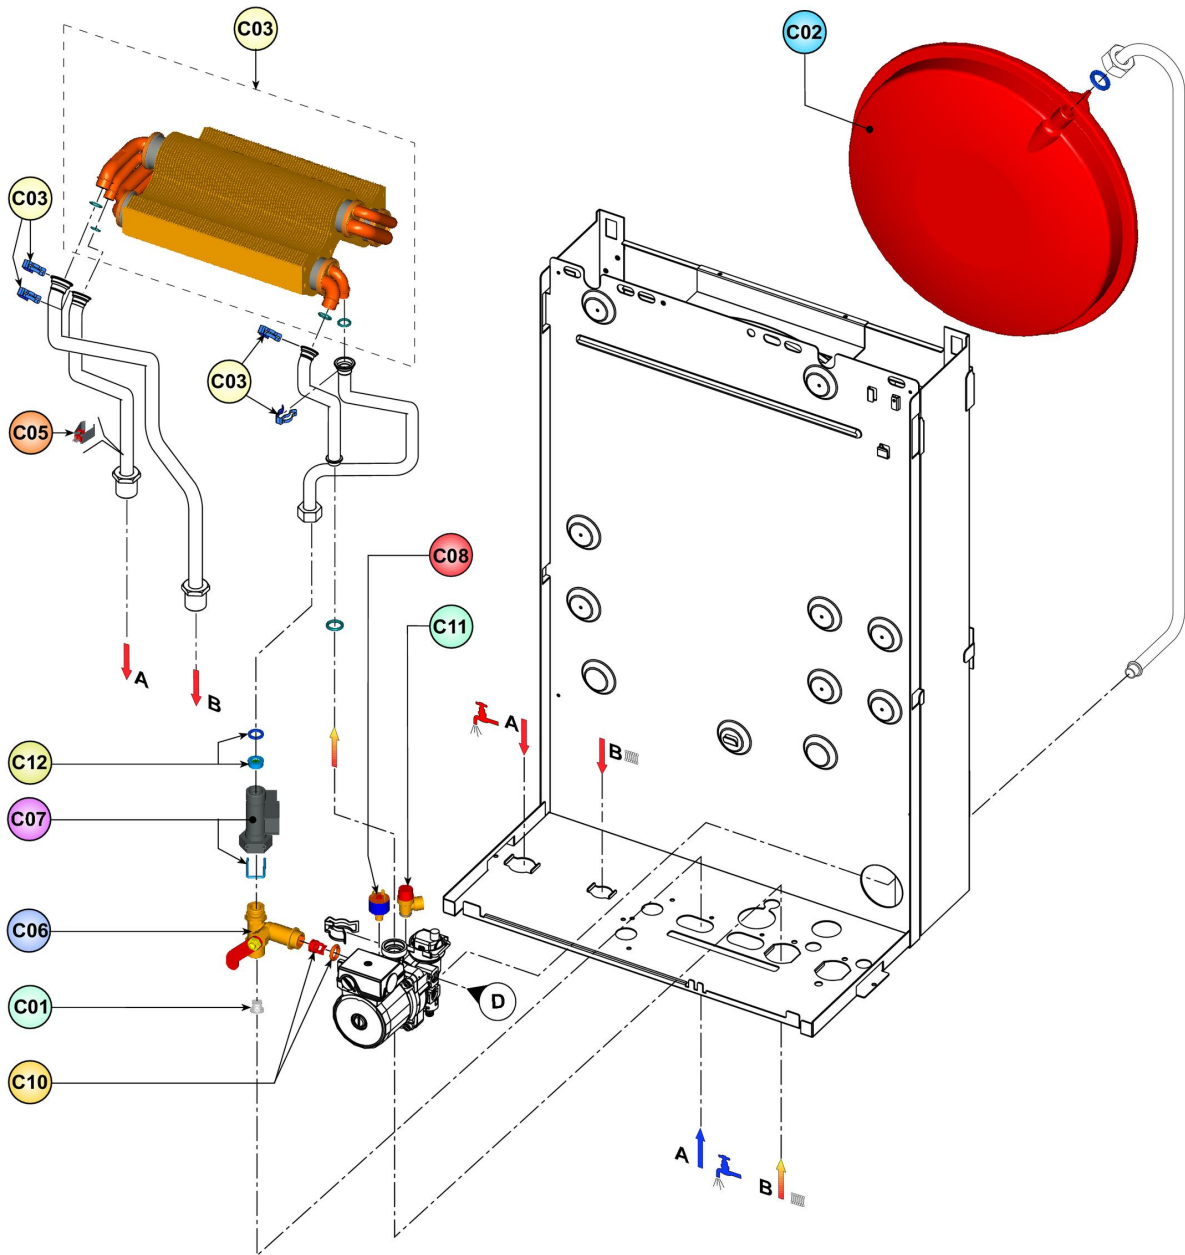

**DOMICOMPACT F30 (3 stelle)**

LISTA PEZZI DI RICAMBIO

SPARE PART LIST

ERSATZSTEILE

LIJST ONDERDELEN

LISTE PIECES DETACHES

LISTA PIEZAS DE REPUESTO

<b>CODICE</b>	<b>EDIZIONE</b>	<b>MERCATO</b>
<b>30K0281000</b>	<b>25/01/2006</b>	<b>A2</b>

<b>LISTA PEZZI 0A9F6S2A</b>		<b>DOMIcompact F30 m. (A2)</b>	
<b>POS.</b>	<b>CODICE</b>	<b>DESC.</b>	<b>QT.</b>
A01	39812180	KIT MANTELLO (31113460)	1
B01	39812100	KIT MANOP.POT.Fm.A9 "FOL" (IT)	1
B02	39818210	KIT IDROMETRO (36402070)	1
B03	39812120	KIT CRUSCOTTO "LED" (38516650)	1
B04	39812110	KIT CENTRALINA (36507801)	1
C01	39813230	KIT 5 FILTRI FLUSS. (39402940)	1
C02	39809690	KIT VASO ESP.10Lt. (36802740)	1
C03	39818460	KIT PACCO LAM. (37403920)	1
C04	39818450	KIT POMPA AO/FX3FPL (39404220)	1
C05	39810230	KIT SONDA TEMP.SAN. (36200640)	1
C06	39818280	KIT RUBIN.CARICO (36902150)	1
C07	39818550	KIT FLUSSOST.ELTEK (36400710)	1
C08	39818260	KIT PRESSOST.H2O (39404710)	1
C09	39818220	KIT V.ARIA (39404380-39404730)	1
C10	39818230	KIT 5 VALV.N/R (39404740)	1
C11	39818270	KIT VALV.SIC. (39404720)	1
C12	39813220	KIT 5 REG.PORT.15Lt. (36902100)	1
D01	39808471	KIT PRESE (35101310-35101323)	1
D02	39819470	KIT DIAFR.FUMI Di.45-47-50	1
D03	39817510	KIT PRESS.DIFF.ARIA (36402050)	1
D04	39817540	KIT CURVA USC.FUMI (33301620)	1
D05	39818020	KIT VENTIL. (36601871)	1
D06	39811460	KIT ISOL.CAM.COMB.CALD.Sr.A206	1
D07	39811330	KIT SPIA SILICONE (35102230)	1
D08	39812170	KIT ELETTRODO ACC. (36702581)	1
D09	39811440	KIT CASSETTO 16R m. (37608290)	1
D10	39812190	KIT VALV.VGU 54A1109 (36800400)	1
D11	39805650	KIT TST.C.ARG.100°C (36400900)	1
D12	39810220	KIT SONDA TEMP.RISC. (36200540)	1
D13	39810150	KIT 16 UG.1,25 (EL) (34009351)	1
D15	39817730	KIT GUARN.+PR.ARIA Sr.A9F6 new	1