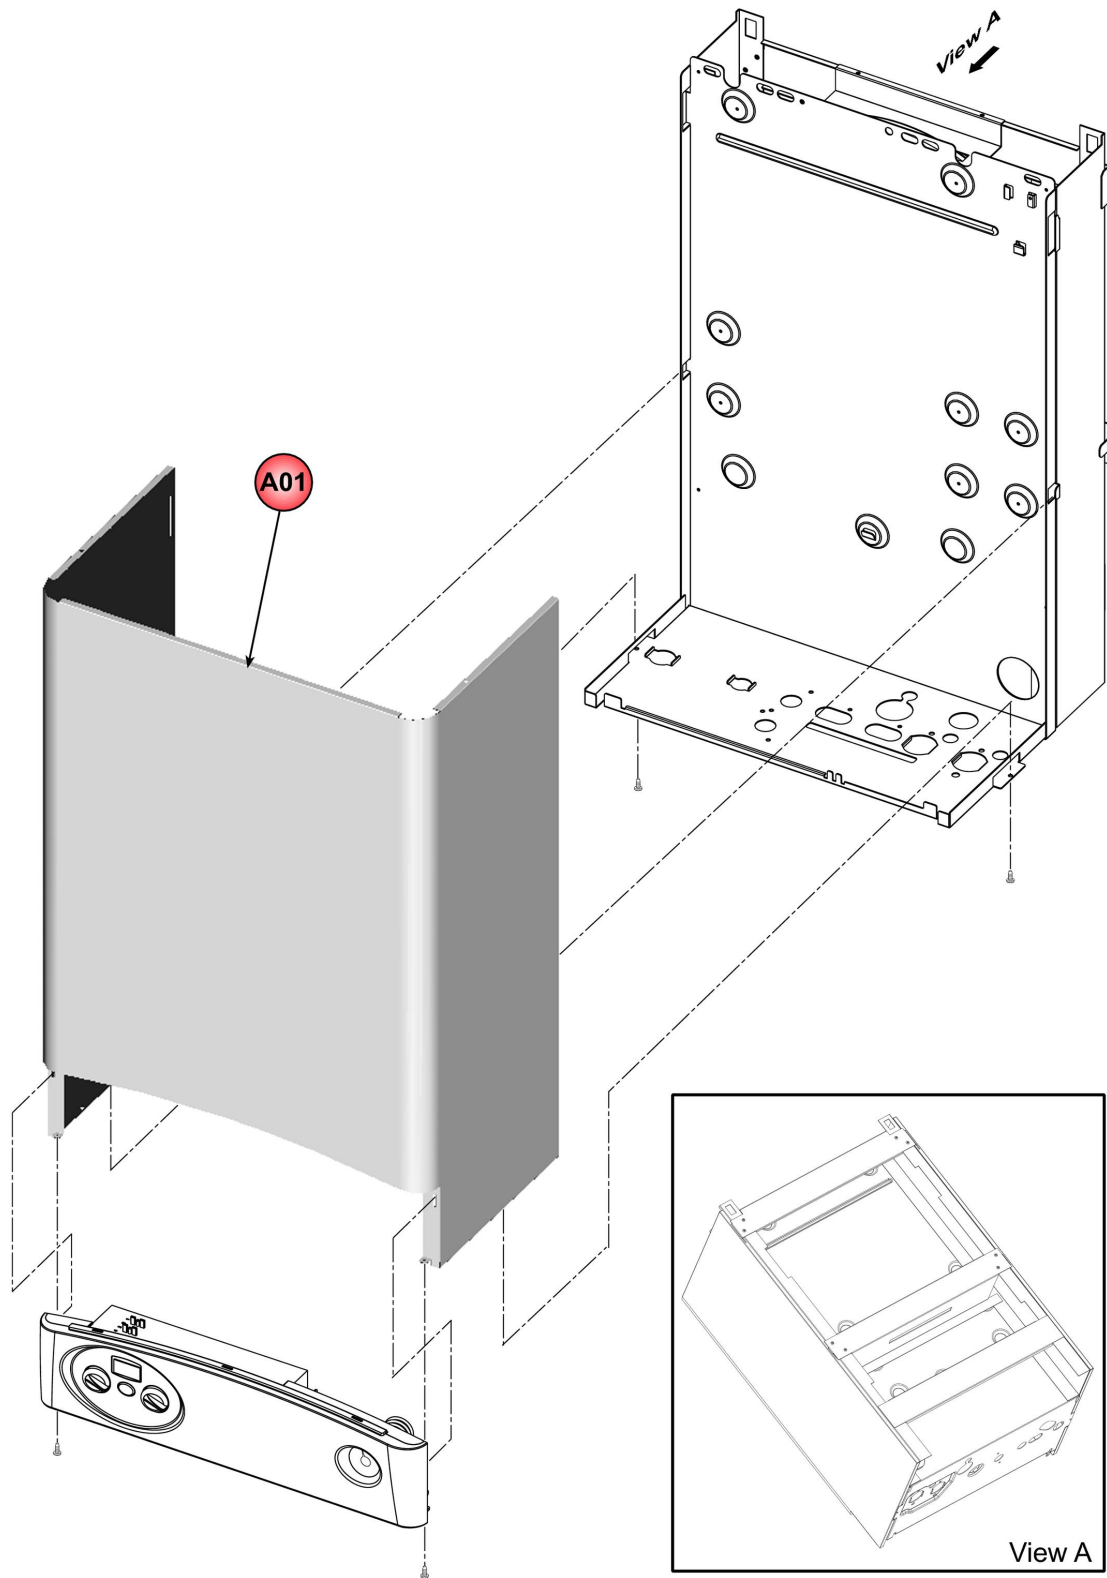

**DOMICOMPACT F30 (3 stelle)**

LISTA PEZZI DI RICAMBIO

SPARE PART LIST

ERSATZSTEILE

LIJST ONDERDELEN

LISTE PIECES DETACHES

LISTA PIEZAS DE REPUESTO

<b>CODICE</b>	<b>EDIZIONE</b>	<b>MERCATO</b>
<b>30K0281000</b>	<b>25/01/2006</b>	<b>A2</b>

<b>LISTA PEZZI 0A9F6S2A</b>		<b>DOMIcompact F30 m. (A2)</b>	
<b>POS.</b>	<b>CODICE</b>	<b>DESC.</b>	<b>QT.</b>
A01	39812180	KIT MANTELLO (31113460)	1
B01	39812100	KIT MANOP.POT.Fm.A9 "FOL" (IT)	1
B02	39818210	KIT IDROMETRO (36402070)	1
B03	39812120	KIT CRUSCOTTO "LED" (38516650)	1
B04	39812110	KIT CENTRALINA (36507801)	1
C01	39813230	KIT 5 FILTRI FLUSS. (39402940)	1
C02	39809690	KIT VASO ESP.10Lt. (36802740)	1
C03	39818460	KIT PACCO LAM. (37403920)	1
C04	39818450	KIT POMPA AO/FX3FPL (39404220)	1
C05	39810230	KIT SONDA TEMP.SAN. (36200640)	1
C06	39818280	KIT RUBIN.CARICO (36902150)	1
C07	39818550	KIT FLUSSOST.ELTEK (36400710)	1
C08	39818260	KIT PRESSOST.H2O (39404710)	1
C09	39818220	KIT V.ARIA (39404380-39404730)	1
C10	39818230	KIT 5 VALV.N/R (39404740)	1
C11	39818270	KIT VALV.SIC. (39404720)	1
C12	39813220	KIT 5 REG.PORT.15Lt. (36902100)	1
D01	39808471	KIT PRESE (35101310-35101323)	1
D02	39819470	KIT DIAFR.FUMI Di.45-47-50	1
D03	39817510	KIT PRESS.DIFF.ARIA (36402050)	1
D04	39817540	KIT CURVA USC.FUMI (33301620)	1
D05	39818020	KIT VENTIL. (36601871)	1
D06	39811460	KIT ISOL.CAM.COMB.CALD.Sr.A206	1
D07	39811330	KIT SPIA SILICONE (35102230)	1
D08	39812170	KIT ELETTRODO ACC. (36702581)	1
D09	39811440	KIT CASSETTO 16R m. (37608290)	1
D10	39812190	KIT VALV.VGU 54A1109 (36800400)	1
D11	39805650	KIT TST.C.ARG.100°C (36400900)	1
D12	39810220	KIT SONDA TEMP.RISC. (36200540)	1
D13	39810150	KIT 16 UG.1,25 (EL) (34009351)	1
D15	39817730	KIT GUARN.+PR.ARIA Sr.A9F6 new	1