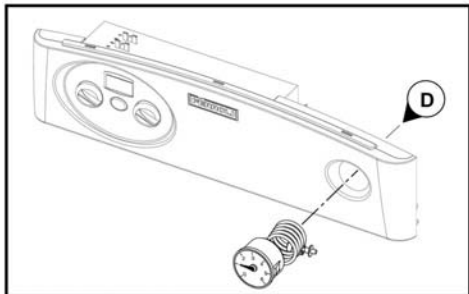

## LISTA PEZZI

POS.	CODICE	DESC.	QT.
A01	39812180	KIT MANTELLO (31113460)	1
B01	39812350	KIT MANOP.POT.Fm.A9 "FOL" (EX)	1
B02	39806330	KIT IDROMETRO (36400190)	1
B03	39812360	KIT CRUSCOTTO "DPY" (38516660)	1
B04	39812370	KIT CENTRALINA (36507811)	1
C01	39811420	KIT GUARNIZ.CALD.Sr.A204-A1G6	1
C02	39809690	KIT VASO ESP.10Lt. (36802740)	1
C03	39811450	KIT PACCO LAM. (37403500)	1
C04	39810850	KIT POMPA UPS 15-50 (36601520)	1
C05	39810230	KIT SONDA TEMP. SAN. (36200640)	1
C06	39812130	KIT GRUPPO H2O (38425880)	1
C07	39812160	KIT FLUSSOST.BITRON (36400710)	1
C08	39806180	KIT PRESSOSTATO H2O (36401930)	1
C09	39812340	KIT GUARNIZ.H2O (da 3/8"a 1")	1
D01	39807510	KIT TST. FUMI COMPL. (38318560)	1
D02	39811460	KIT ISOL.CAM.COMB.CALD.Sr.A206	1
D03	39812170	KIT ELETTRODO ACC. (36702581)	1
D04	39812190	KIT VALV.VGU 54A1109 (36800400)	1
D05	39805650	KIT TST.C.ARG.100°C (36400900)	1
D06	39810220	KIT SONDA TEMP.RISC. (36200540)	1
D07	39810150	KIT 16 UG.1,25 (EL)	1
D08	39810160	KIT 16 UG.0,75 (EL)	1
D09	39811440	KIT CASSETTO 16R m. (37608290)	1