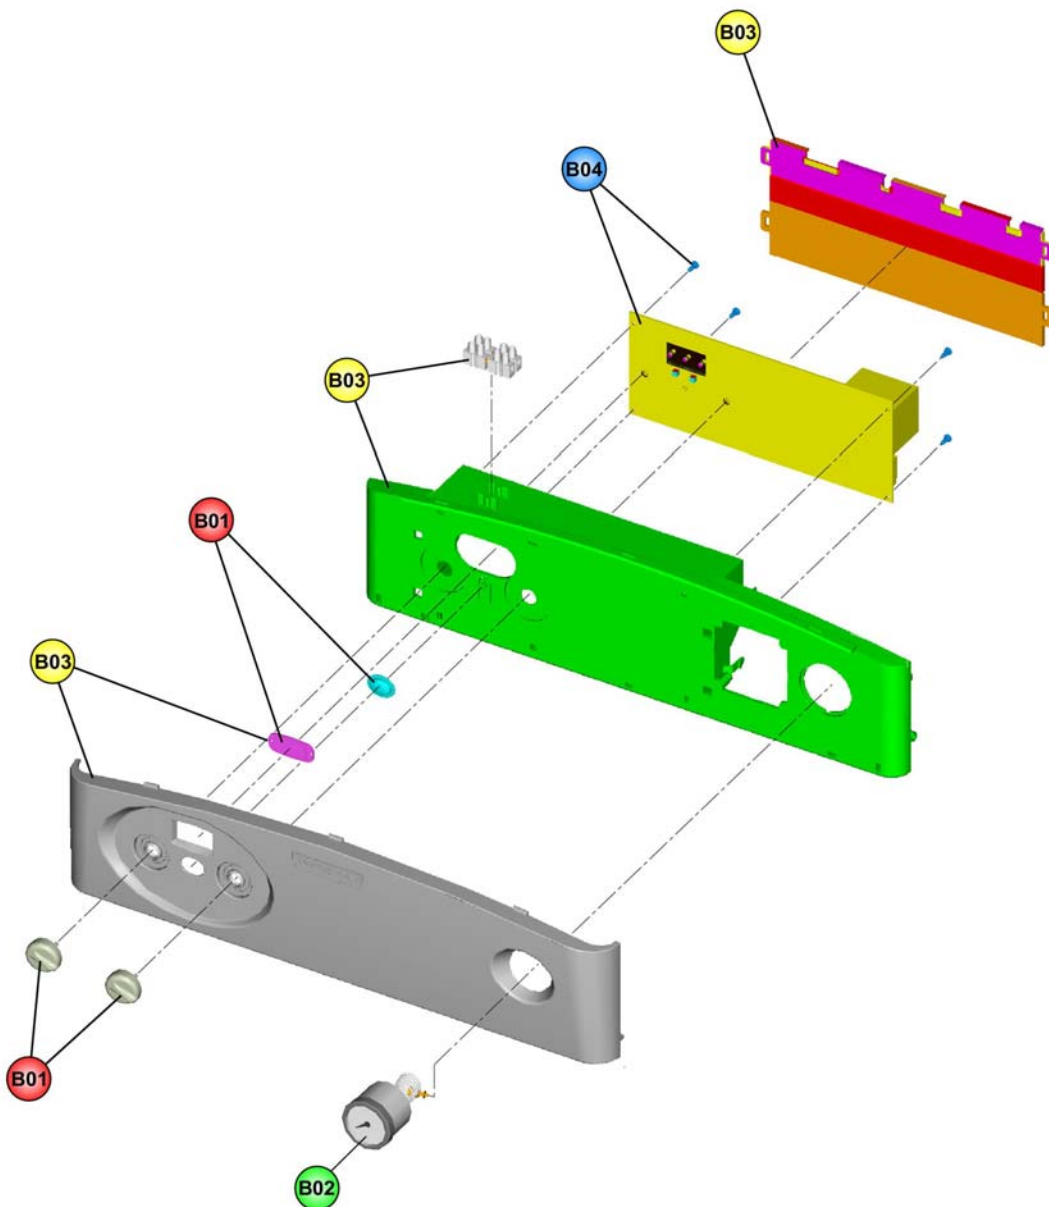

## **DOMICOMPACT C30 D**

**LISTA PEZZI DI RICAMBIO**

**SPARE PART LIST**

**ERSATZSTEILE**

**LIJST ONDERDELEN**

**LISTE PIECES DETACHES**

**LISTA PIEZAS DE REPUESTO**

**CODICE**

## LISTA PEZZI

POS.	CODICE	DESC.	QT.
A01	39812180	KIT MANTELLO (31113460)	1
B01	39812350	KIT MANOP.POT.Fm.A9 "FOL" (EX)	1
B02	39806330	KIT IDROMETRO (36400190)	1
B03	39812360	KIT CRUSCOTTO "DPY" (38516660)	1
B04	39812370	KIT CENTRALINA (36507811)	1
C01	39811420	KIT GUARNIZ.CALD.Sr.A204-A1G6	1
C02	39809690	KIT VASO ESP.10Lt. (36802740)	1
C03	39811450	KIT PACCO LAM. (37403500)	1
C04	39810850	KIT POMPA UPS 15-50 (36601520)	1
C05	39810230	KIT SONDA TEMP. SAN. (36200640)	1
C06	39812130	KIT GRUPPO H2O (38425880)	1
C07	39812160	KIT FLUSSOST.BITRON (36400710)	1
C08	39806180	KIT PRESSOSTATO H2O (36401930)	1
C09	39812340	KIT GUARNIZ.H2O (da 3/8"a 1")	1
D01	39807510	KIT TST. FUMI COMPL. (38318560)	1
D02	39811460	KIT ISOL.CAM.COMB.CALD.Sr.A206	1
D03	39812170	KIT ELETTRODO ACC. (36702581)	1
D04	39812190	KIT VALV.VGU 54A1109 (36800400)	1
D05	39805650	KIT TST.C.ARG.100°C (36400900)	1
D06	39810220	KIT SONDA TEMP.RISC. (36200540)	1
D07	39810150	KIT 16 UG.1,25 (EL)	1
D08	39810160	KIT 16 UG.0,75 (EL)	1
D09	39811440	KIT CASSETTO 16R m. (37608290)	1