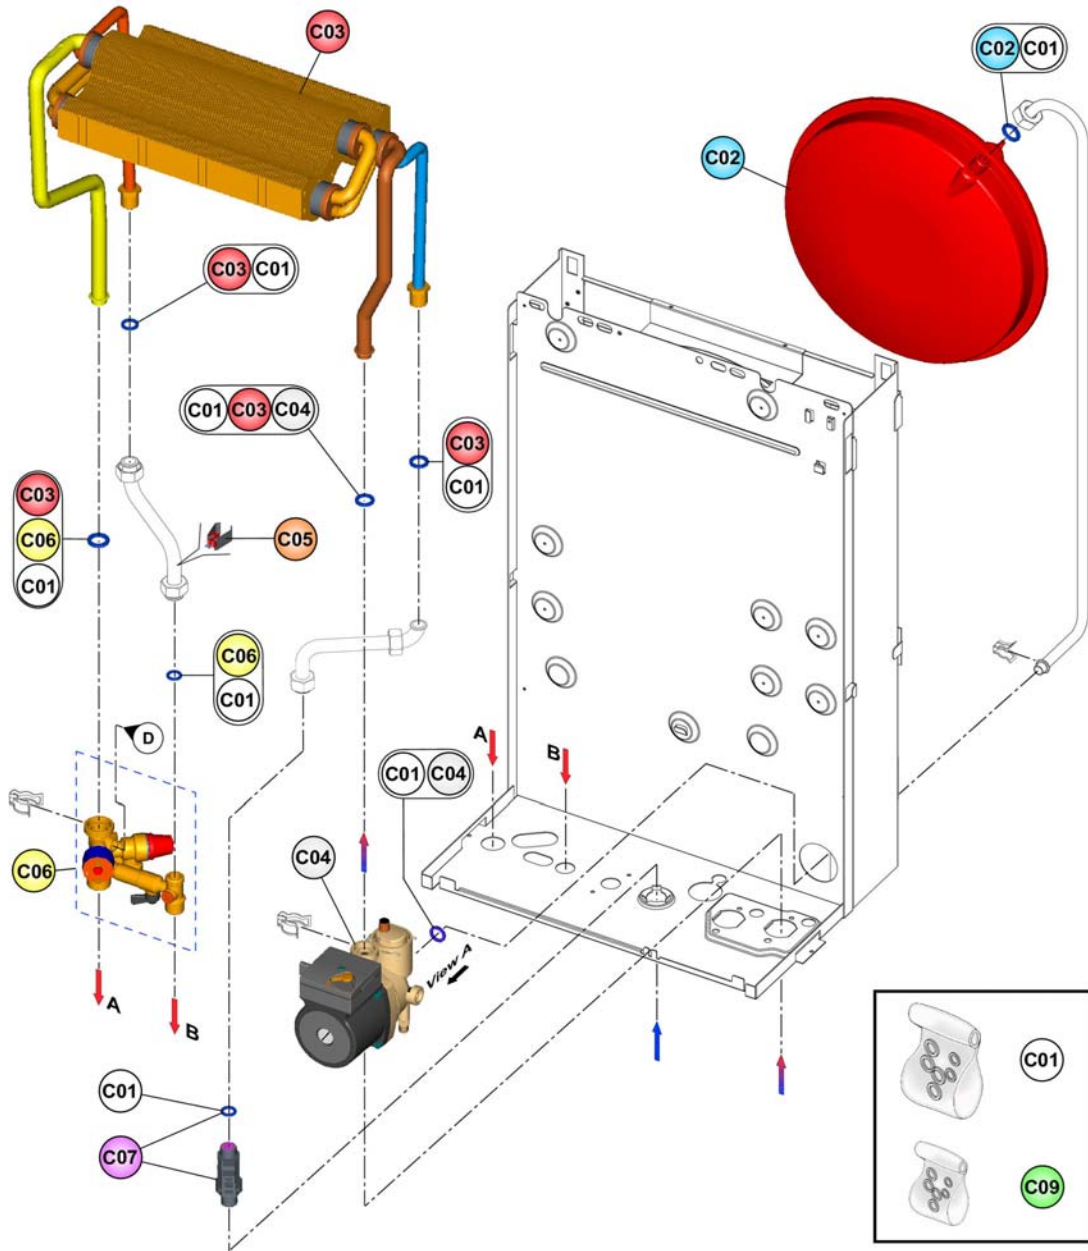

## **DOMICOMPACT C30 D**

**LISTA PEZZI DI RICAMBIO**

**SPARE PART LIST**

**ERSATZSTEILE**

**LIJST ONDERDELEN**

**LISTE PIECES DETACHES**

**LISTA PIEZAS DE REPUESTO**

**CODICE**

## LISTA PEZZI

POS.	CODICE	DESC.	QT.
A01	39812180	KIT MANTELLO (31113460)	1
B01	39812350	KIT MANOP.POT.Fm.A9 "FOL" (EX)	1
B02	39806330	KIT IDROMETRO (36400190)	1
B03	39812360	KIT CRUSCOTTO "DPY" (38516660)	1
B04	39812370	KIT CENTRALINA (36507811)	1
C01	39811420	KIT GUARNIZ.CALD.Sr.A204-A1G6	1
C02	39809690	KIT VASO ESP.10Lt. (36802740)	1
C03	39811450	KIT PACCO LAM. (37403500)	1
C04	39810850	KIT POMPA UPS 15-50 (36601520)	1
C05	39810230	KIT SONDA TEMP. SAN. (36200640)	1
C06	39812130	KIT GRUPPO H2O (38425880)	1
C07	39812160	KIT FLUSSOST.BITRON (36400710)	1
C08	39806180	KIT PRESSOSTATO H2O (36401930)	1
C09	39812340	KIT GUARNIZ.H2O (da 3/8"a 1")	1
D01	39807510	KIT TST. FUMI COMPL. (38318560)	1
D02	39811460	KIT ISOL.CAM.COMB.CALD.Sr.A206	1
D03	39812170	KIT ELETTRODO ACC. (36702581)	1
D04	39812190	KIT VALV.VGU 54A1109 (36800400)	1
D05	39805650	KIT TST.C.ARG.100°C (36400900)	1
D06	39810220	KIT SONDA TEMP.RISC. (36200540)	1
D07	39810150	KIT 16 UG.1,25 (EL)	1
D08	39810160	KIT 16 UG.0,75 (EL)	1
D09	39811440	KIT CASSETTO 16R m. (37608290)	1