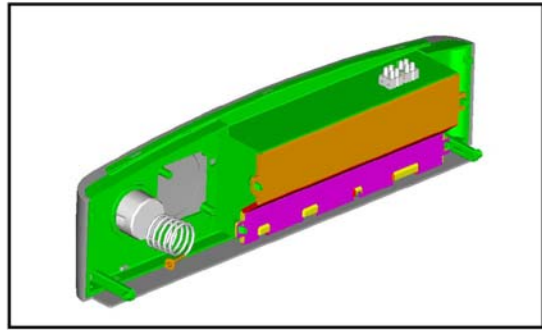

## LISTA PEZZI

POS.	CODICE	DESC.	QT.
A01	39812180	KIT MANTELLO (31113460)	1
B01	39812350	KIT MANOP.POT.Fm.A9 "FOL" (EX)	1
B02	39806330	KIT IDROMETRO (36400190)	1
B03	39812360	KIT CRUSCOTTO "DPY" (38516660)	1
B04	39812370	KIT CENTRALINA (36507811)	1
C01	39811420	KIT GUARNIZ.CALD.Sr.A204-A1G6	1
C02	39809690	KIT VASO ESP.10Lt. (36802740)	1
C03	39811450	KIT PACCO LAM. (37403500)	1
C04	39810850	KIT POMPA UPS 15-50 (36601520)	1
C05	39810230	KIT SONDA TEMP. SAN. (36200640)	1
C06	39812130	KIT GRUPPO H2O (38425880)	1
C07	39812160	KIT FLUSSOST.BITRON (36400710)	1
C08	39806180	KIT PRESSOSTATO H2O (36401930)	1
C09	39812340	KIT GUARNIZ.H2O (da 3/8"a 1")	1
D01	39807510	KIT TST. FUMI COMPL. (38318560)	1
D02	39811460	KIT ISOL.CAM.COMB.CALD.Sr.A206	1
D03	39812170	KIT ELETTRODO ACC. (36702581)	1
D04	39812190	KIT VALV.VGU 54A1109 (36800400)	1
D05	39805650	KIT TST.C.ARG.100°C (36400900)	1
D06	39810220	KIT SONDA TEMP.RISC. (36200540)	1
D07	39810150	KIT 16 UG.1,25 (EL)	1
D08	39810160	KIT 16 UG.0,75 (EL)	1
D09	39811440	KIT CASSETTO 16R m. (37608290)	1