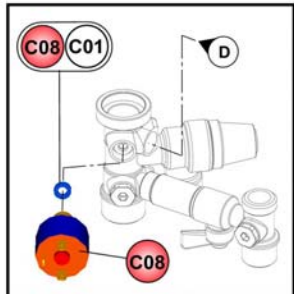

## LISTA PEZZI

POS.	CODICE	DESC.	QT.
A01	39812180	KIT MANTELLO (31113460)	1
B01	39812350	KIT MANOP.POT.Fm.A9 "FOL" (EX)	1
B02	39806330	KIT IDROMETRO (36400190)	1
B03	39812360	KIT CRUSCOTTO "DPY" (38516660)	1
B04	39812370	KIT CENTRALINA (36507811)	1
C01	39811420	KIT GUARNIZ.CALD.Sr.A204-A1G6	1
C02	39809690	KIT VASO ESP.10Lt. (36802740)	1
C03	39811450	KIT PACCO LAM. (37403500)	1
C04	39810850	KIT POMPA UPS 15-50 (36601520)	1
C05	39810230	KIT SONDA TEMP. SAN. (36200640)	1
C06	39812130	KIT GRUPPO H2O (38425880)	1
C07	39812160	KIT FLUSSOST.BITRON (36400710)	1
C08	39806180	KIT PRESSOSTATO H2O (36401930)	1
C09	39812340	KIT GUARNIZ.H2O (da 3/8"a 1")	1
D01	39807510	KIT TST. FUMI COMPL. (38318560)	1
D02	39811460	KIT ISOL.CAM.COMB.CALD.Sr.A206	1
D03	39812170	KIT ELETTRODO ACC. (36702581)	1
D04	39812190	KIT VALV.VGU 54A1109 (36800400)	1
D05	39805650	KIT TST.C.ARG.100°C (36400900)	1
D06	39810220	KIT SONDA TEMP.RISC. (36200540)	1
D07	39810150	KIT 16 UG.1,25 (EL)	1
D08	39810160	KIT 16 UG.0,75 (EL)	1
D09	39811440	KIT CASSETTO 16R m. (37608290)	1