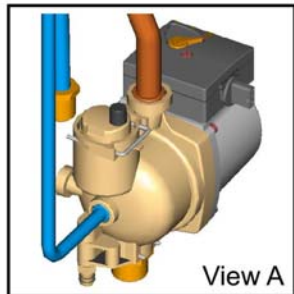

## LISTA PEZZI

POS.	CODICE	DESC.	QT.
A01	39812180	KIT MANTELLO (31113460)	1
B01	39812350	KIT MANOP.POT.Fm.A9 "FOL" (EX)	1
B02	39806330	KIT IDROMETRO (36400190)	1
B03	39812360	KIT CRUSCOTTO "DPY" (38516660)	1
B04	39812370	KIT CENTRALINA (36507811)	1
C01	39811420	KIT GUARNIZ.CALD.Sr.A204-A1G6	1
C02	39809690	KIT VASO ESP.10Lt. (36802740)	1
C03	39811450	KIT PACCO LAM. (37403500)	1
C04	39810850	KIT POMPA UPS 15-50 (36601520)	1
C05	39810230	KIT SONDA TEMP. SAN. (36200640)	1
C06	39812130	KIT GRUPPO H2O (38425880)	1
C07	39812160	KIT FLUSSOST.BITRON (36400710)	1
C08	39806180	KIT PRESSOSTATO H2O (36401930)	1
C09	39812340	KIT GUARNIZ.H2O (da 3/8"a 1")	1
D01	39807510	KIT TST. FUMI COMPL. (38318560)	1
D02	39811460	KIT ISOL.CAM.COMB.CALD.Sr.A206	1
D03	39812170	KIT ELETTRODO ACC. (36702581)	1
D04	39812190	KIT VALV.VGU 54A1109 (36800400)	1
D05	39805650	KIT TST.C.ARG.100°C (36400900)	1
D06	39810220	KIT SONDA TEMP.RISC. (36200540)	1
D07	39810150	KIT 16 UG.1,25 (EL)	1
D08	39810160	KIT 16 UG.0,75 (EL)	1
D09	39811440	KIT CASSETTO 16R m. (37608290)	1