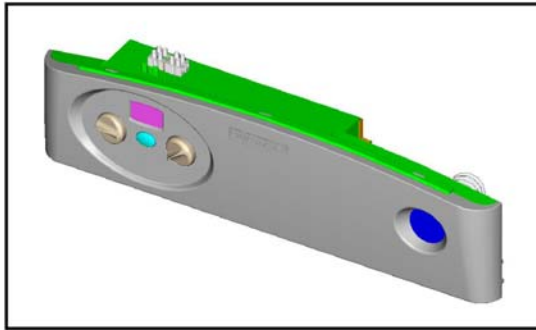

## LISTA PEZZI

POS.	CODICE	DESC.	QT.
A01	39812180	KIT MANTELLO (31113460)	1
B01	39812350	KIT MANOP.POT.Fm.A9 "FOL" (EX)	1
B02	39806330	KIT IDROMETRO (36400190)	1
B03	39812360	KIT CRUSCOTTO "DPY" (38516660)	1
B04	39812370	KIT CENTRALINA (36507811)	1
C01	39811420	KIT GUARNIZ.CALD.Sr.A204-A1G6	1
C02	39809690	KIT VASO ESP.10Lt. (36802740)	1
C03	39811450	KIT PACCO LAM. (37403500)	1
C04	39810850	KIT POMPA UPS 15-50 (36601520)	1
C05	39810230	KIT SONDA TEMP. SAN. (36200640)	1
C06	39812130	KIT GRUPPO H2O (38425880)	1
C07	39812160	KIT FLUSSOST.BITRON (36400710)	1
C08	39806180	KIT PRESSOSTATO H2O (36401930)	1
C09	39812340	KIT GUARNIZ.H2O (da 3/8"a 1")	1
D01	39807510	KIT TST. FUMI COMPL. (38318560)	1
D02	39811460	KIT ISOL.CAM.COMB.CALD.Sr.A206	1
D03	39812170	KIT ELETTRODO ACC. (36702581)	1
D04	39812190	KIT VALV.VGU 54A1109 (36800400)	1
D05	39805650	KIT TST.C.ARG.100°C (36400900)	1
D06	39810220	KIT SONDA TEMP.RISC. (36200540)	1
D07	39810150	KIT 16 UG.1,25 (EL)	1
D08	39810160	KIT 16 UG.0,75 (EL)	1
D09	39811440	KIT CASSETTO 16R m. (37608290)	1