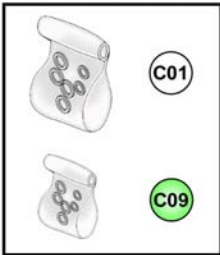

## **DOMICOMPACT C30 D**

**LISTA PEZZI DI RICAMBIO**

**SPARE PART LIST**

**ERSATZSTEILE**

**LIJST ONDERDELEN**

**LISTE PIECES DETACHES**

**LISTA PIEZAS DE REPUESTO**

**CODICE**

## LISTA PEZZI

POS.	CODICE	DESC.	QT.
A01	39812180	KIT MANTELLO (31113460)	1
B01	39812350	KIT MANOP.POT.Fm.A9 "FOL" (EX)	1
B02	39806330	KIT IDROMETRO (36400190)	1
B03	39812360	KIT CRUSCOTTO "DPY" (38516660)	1
B04	39812370	KIT CENTRALINA (36507811)	1
C01	39811420	KIT GUARNIZ.CALD.Sr.A204-A1G6	1
C02	39809690	KIT VASO ESP.10Lt. (36802740)	1
C03	39811450	KIT PACCO LAM. (37403500)	1
C04	39810850	KIT POMPA UPS 15-50 (36601520)	1
C05	39810230	KIT SONDA TEMP. SAN. (36200640)	1
C06	39812130	KIT GRUPPO H2O (38425880)	1
C07	39812160	KIT FLUSSOST.BITRON (36400710)	1
C08	39806180	KIT PRESSOSTATO H2O (36401930)	1
C09	39812340	KIT GUARNIZ.H2O (da 3/8"a 1")	1
D01	39807510	KIT TST. FUMI COMPL. (38318560)	1
D02	39811460	KIT ISOL.CAM.COMB.CALD.Sr.A206	1
D03	39812170	KIT ELETTRODO ACC. (36702581)	1
D04	39812190	KIT VALV.VGU 54A1109 (36800400)	1
D05	39805650	KIT TST.C.ARG.100°C (36400900)	1
D06	39810220	KIT SONDA TEMP.RISC. (36200540)	1
D07	39810150	KIT 16 UG.1,25 (EL)	1
D08	39810160	KIT 16 UG.0,75 (EL)	1
D09	39811440	KIT CASSETTO 16R m. (37608290)	1