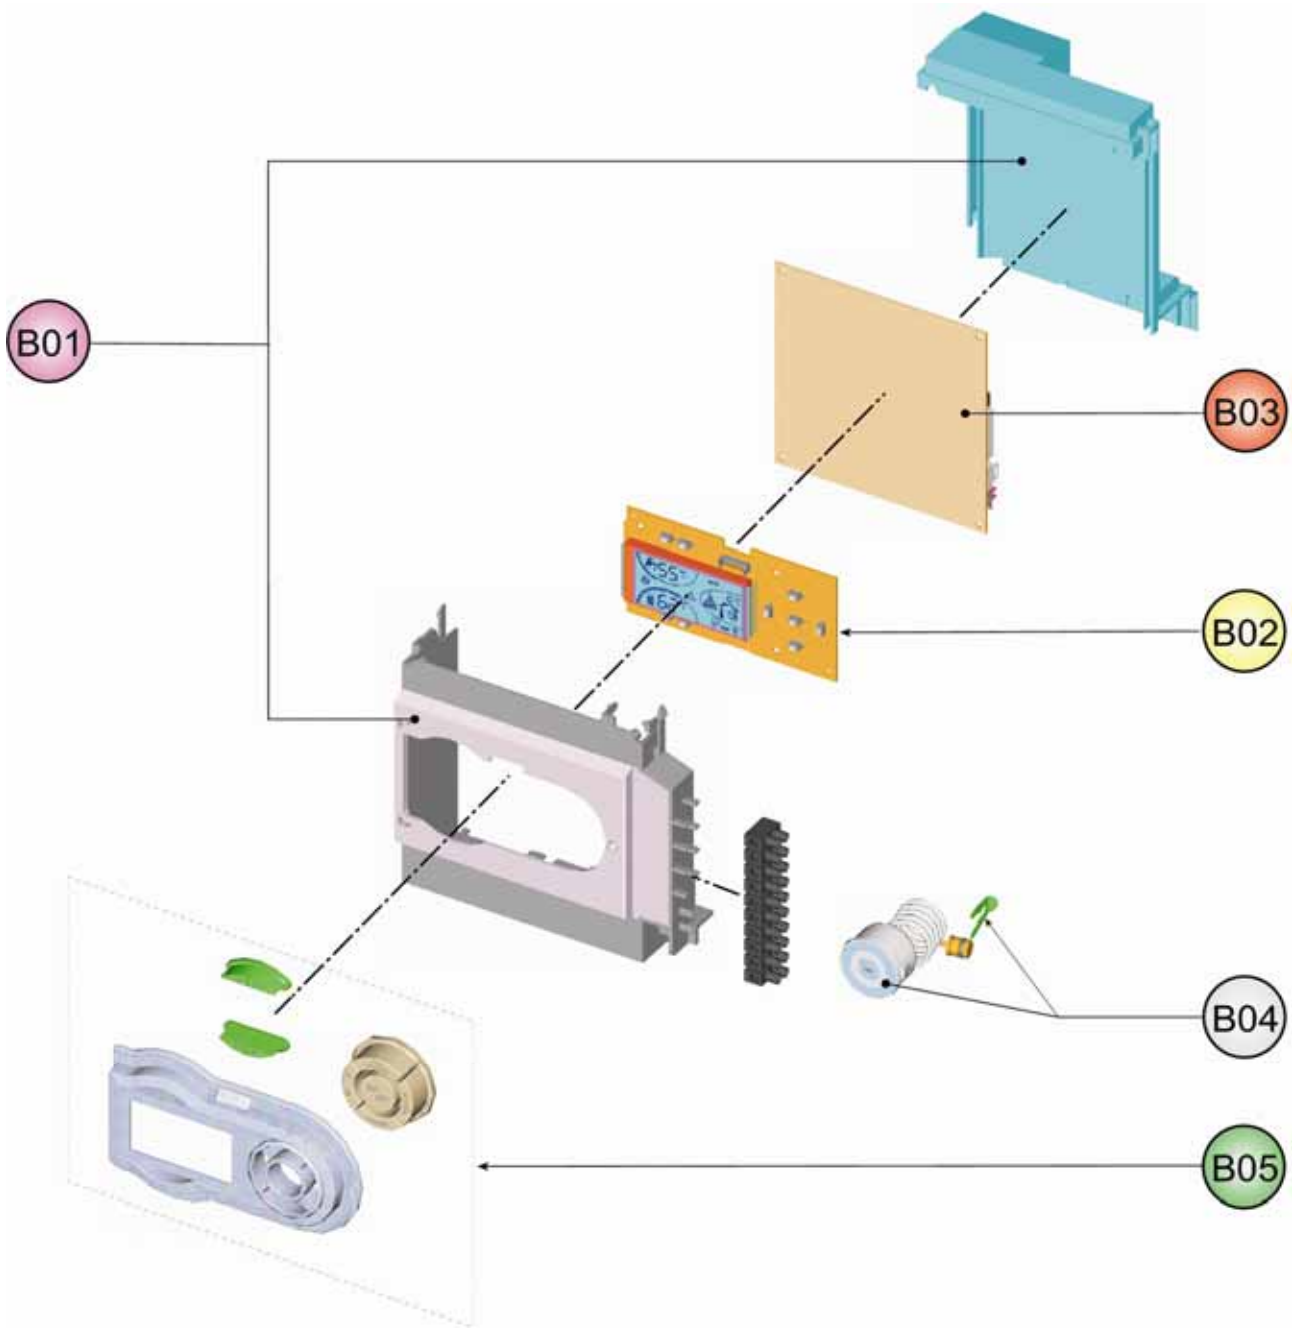

DIVAtop F24

DIVAtop F24

DIVA top F24

LISTA PEZZI

DIVA top F24 m.

POS.	CODICE	DESC.	QT.
A01	39820370	KIT PANNELLO A."FOL"(31116580)	1.000
A02	39823900	KIT FIANCO SIN. (3110C350)	1.000
A03	39823890	KIT FIANCO DEX. (3110C330)	1.000
B01	39820380	KIT SCATOLA EL."FOL"(35012290)	1.000
B02	39820410	KIT SCHEDE EL.DSP05 (38321600)	1.000
B03	39828411	KIT CENTRALINA EL. (36508461)	1.000
B04	39818210	KIT IDROMETRO (36402070)	1.000
B05	39820390	KIT PORTASCHEDA (35011950)	1.000
C01	39820420	KIT SCAMB.MONOTERM. (37404080)	1.000
C02	39800960	KIT VASO ESP.8LT. (36800360)	1.000
C03	39819550	KIT SONDA TEMP. (36200730)	1.000
C04	39810230	KIT SONDA TEMP.SAN. (36200640)	1.000
C05	39813010	KIT 5 REG.PORT.10Lt.(36902080)	1.000
C06	39820450	KIT FLUSSOM.ELTEK (36402180)	1.000
C07	39813230	KIT 5 FILTRI FLUSS. (39402940)	1.000
C08	39808980	KIT RUB.3/8" Tp.5014(36901470)	1.000
C09	39818450	KIT POMPA AO/FX3FPL (36600100)	1.000
C10	39820441	KIT VALV.3VIE (36902240)	1.000
C11	39818220	KIT V.ARIA (39404380-39404730)	1.000
C12	39818770	KIT TRASDUTT.PRESS.(36402100)	1.000
C13	39818270	KIT VALV.SIC. (39404720)	1.000
C14	39820430	KIT SCAMBIATORE 12P.(37404390)	1.000
C15	39818790	KIT 10 VALV.N/R. (36902190)	1.000
D01	39820470	KIT GUARN.CALD. Sr.ACF4	1.000
D02	39808471	KIT PRESE (35101310-35101323)	1.000
D03	39817550	KIT VENTIL. (36601851)	1.000
D04	39819610	KIT ISOL.CAM.COMB.Sr.ABC4-ABF4	1.000
D05	39819430	KIT ELETTRODO ACC. (36702890)	1.000
D06	39819630	KIT BRUC.11R.m. (37608911)	1.000
D07	39817850	KIT VALV.GAS (36800420)	1.000
D08	39819590	KIT 11 UG.1,35 m. (34009821)	1.000
D10	39817990	KIT CURVA USC.FUMI (33301610)	1.000
D11	39828420	KIT TRASDUTT.PRESS. (36402290)	1.000
D12	39820480	KIT SPIA (35102690-35102350)	1.000