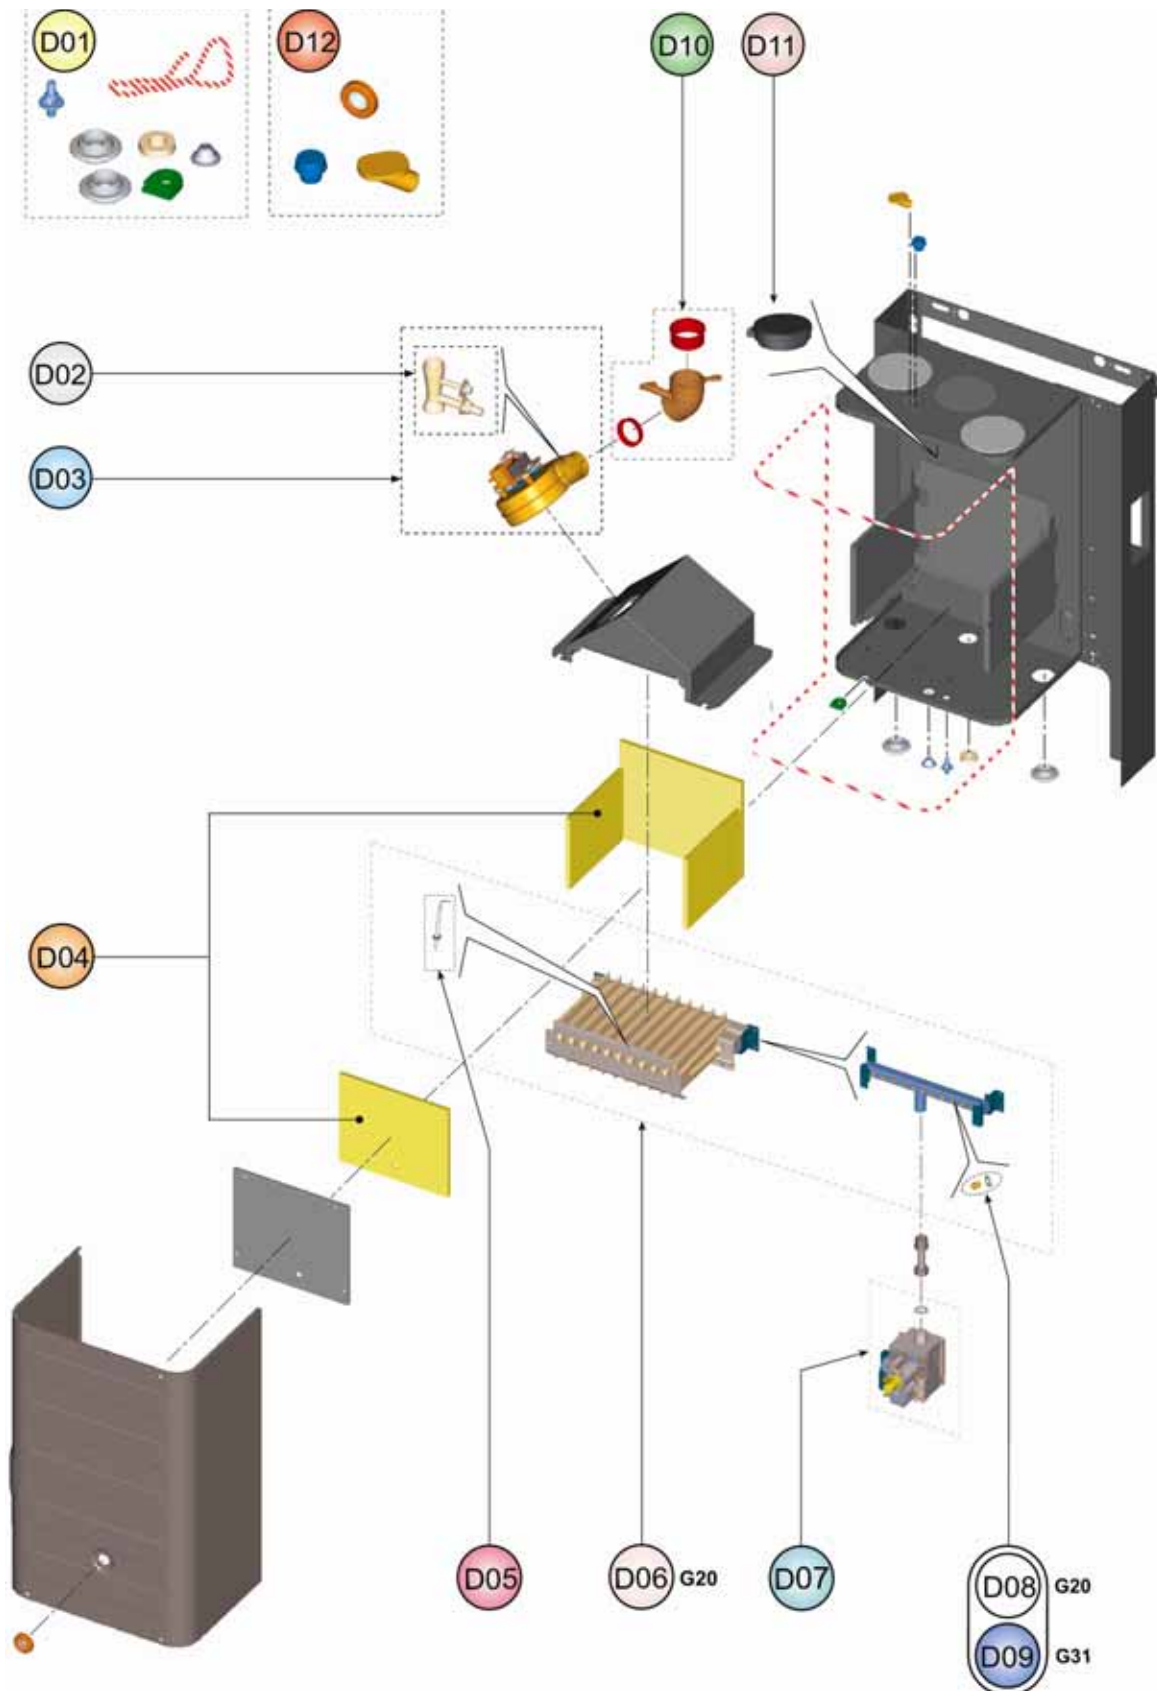

DIVAtop F24