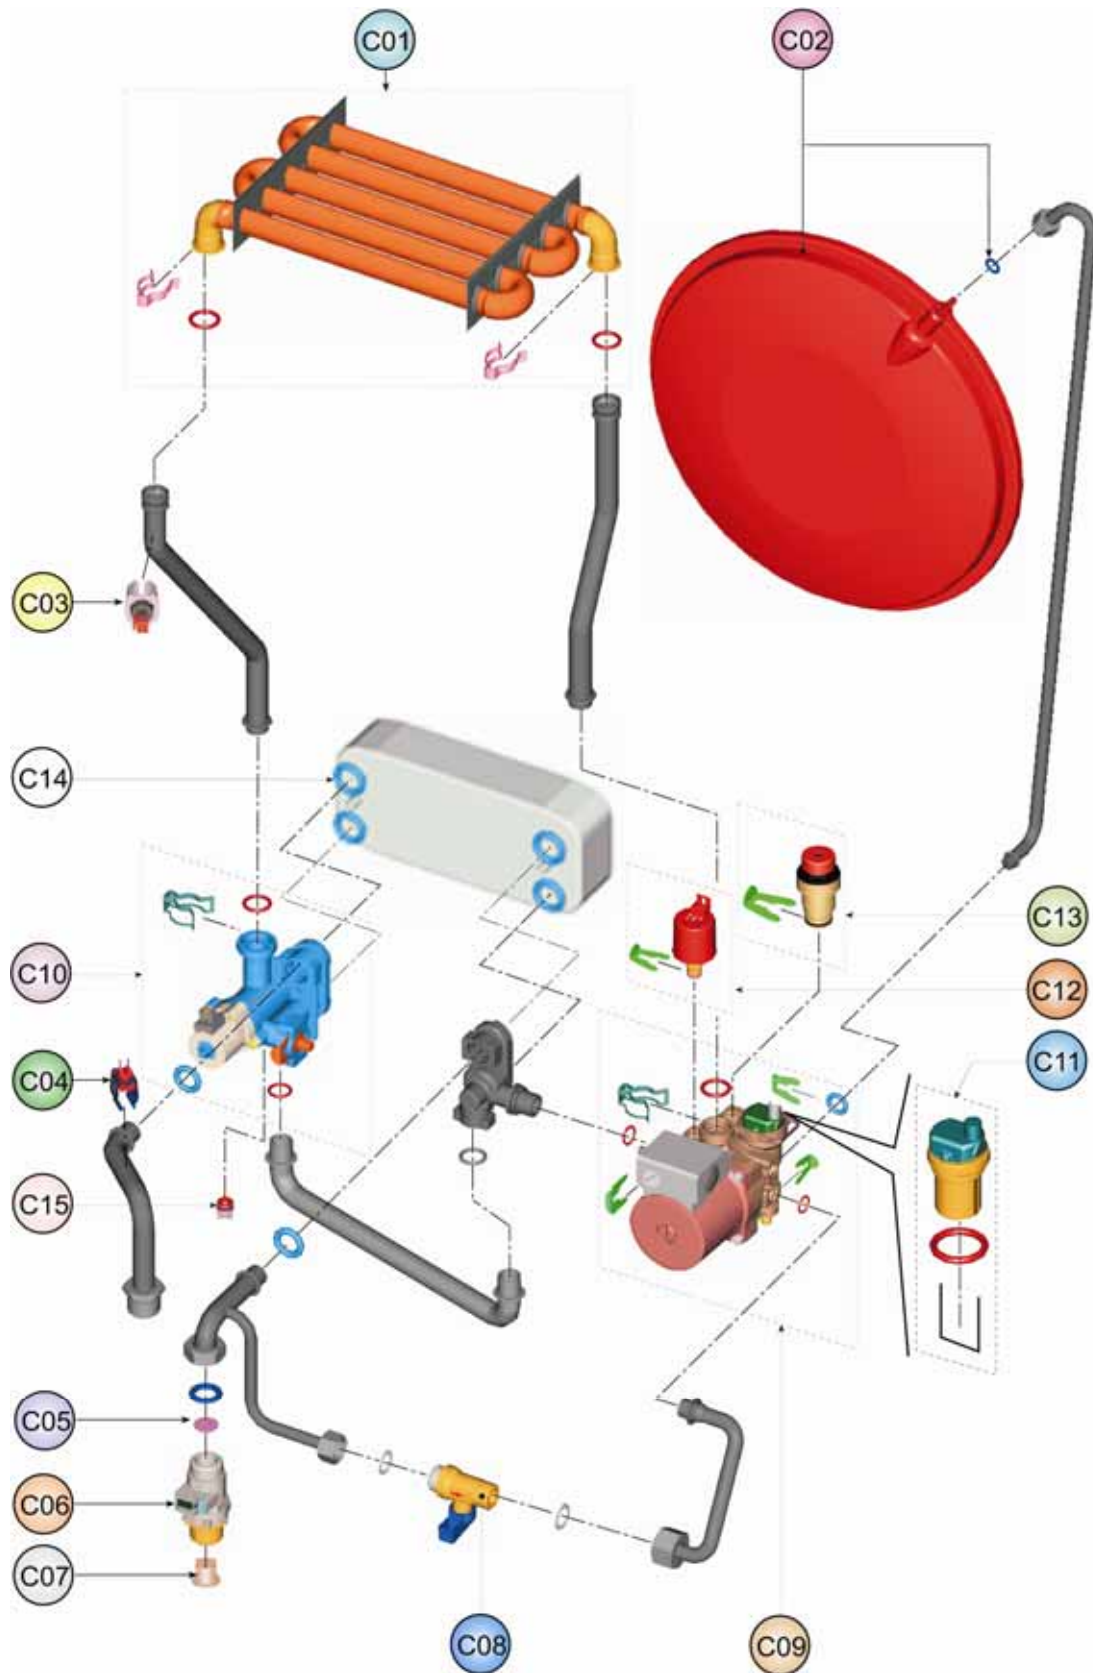

DIVAtop F24