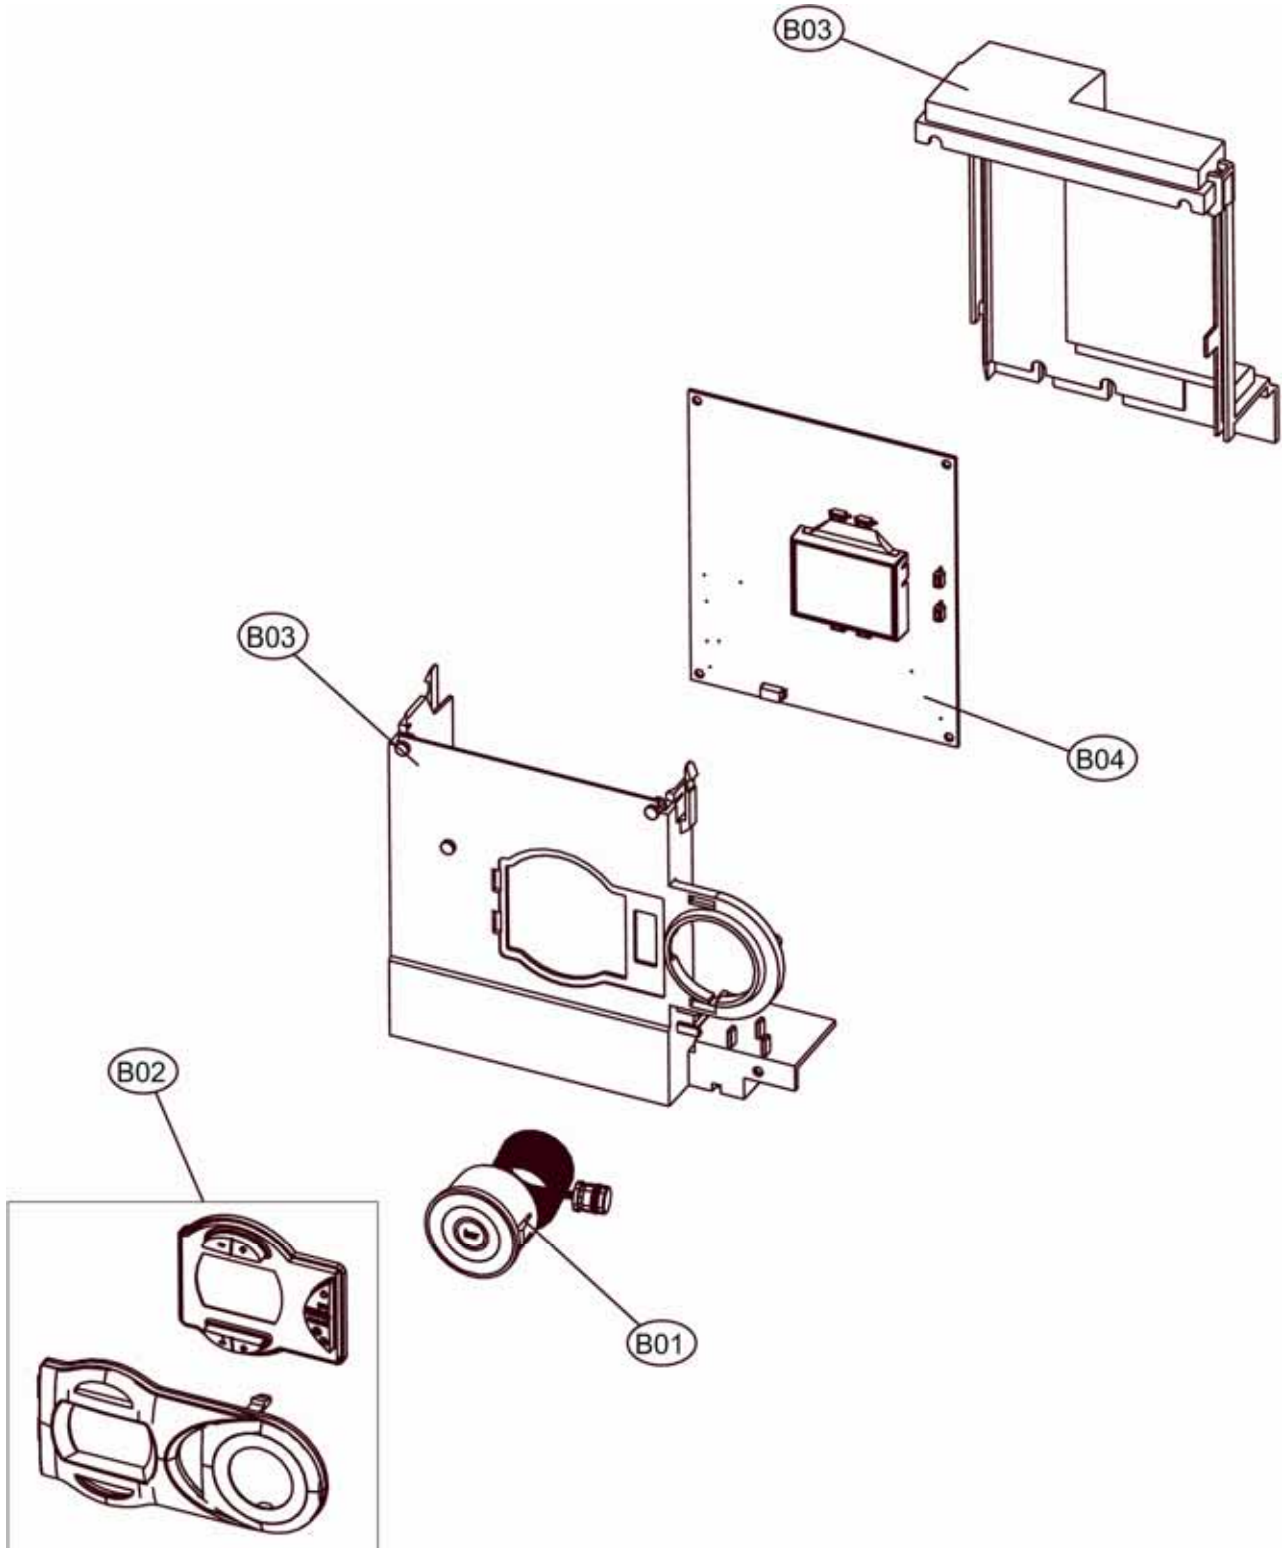

Lista Pezzi / Spare Parts / Ersatzsteile
List Onderdelen / Liste Pieces Detaches / Lista Piezas De Repuesto

DOMitech F24

CODICE	EDIZIONE	MERCATO
30K0668000	06/10/2008	BE

DOMitech F24

DOMitech F24

DOMItech F24

DOMItch F24

DOMitech F24

LISTA PEZZI

POS.	CODICE	DESC.	QT.
A01	39828280	KIT MANTELLO "FOL"(31118280)	1.000
B01	39820080	KIT IDROMETRO (36402190)	1.000
B02	39820650	KIT MASCHERINA "FOL"(35011970)	1.000
B03	39819520	KIT SCATOLA EL. (35012240)	1.000
B04	39820661	KIT CENTRALINA (36508131)	1.000
C01	39828290	KIT PACCO LAM. (37404630)	1.000
C02	39819550	KIT SONDA TEMP. (36200730)	1.000
C03	39810230	KIT SONDA TEMP.SAN. (36200640)	1.000
C04	39818260	KIT PRESSOST.H2O (39404710)	1.000
C05	39813010	KIT 5 REG.PORT.10Lt.(36902080)	1.000
C06	39818550	KIT FLUSSOST.ELTEK (36400710)	1.000
C07	39813230	KIT 5 FILTRI FLUSS. (39402940)	1.000
C08	39818450	KIT POMPA AO/FX3FPL (36600100)	1.000
C09	39818220	KIT V.ARIA (39404380-39404730)	1.000
C10	39818270	KIT VALV.SIC. (39404720)	1.000
C11	39827800	KIT VASO ESP.7Lt. (36800800)	1.000
D01	39819580	KIT GUARN.CALD. Sr.ABF4	1.000
D02	39808471	KIT PRESE (35101310-35101323)	1.000
D03	39817990	KIT CURVA USC.FUMI (33301610)	1.000
D04	39819460	KIT DIAFR.FUMI Di.43-47	1.000
D05	39817510	KIT PRESS.DIFF.ARIA (36402050)	1.000
D06	39817550	KIT VENTIL. (36601851)	1.000
D07	39819590	KIT 11 UG.1,35 m. (34009821)	1.000
D08	39819600	KIT 11 UG.0,79 gpl (34013300)	1.000
D09	39809960	KIT 10 DIAFR.5,0X12 (34012790)	1.000
D10	39819430	KIT ELETTRODO ACC. (36702890)	1.000
D11	39820480	KIT SPIA (35102690-35102350)	1.000
D12	39828300	KIT ISOL.CAM.COMB.Sr.D9F4	1.000
D13	39819630	KIT BRUC.11R.m. (37608911)	1.000
D14	39817850	KIT VALV.GAS (36800420)	1.000