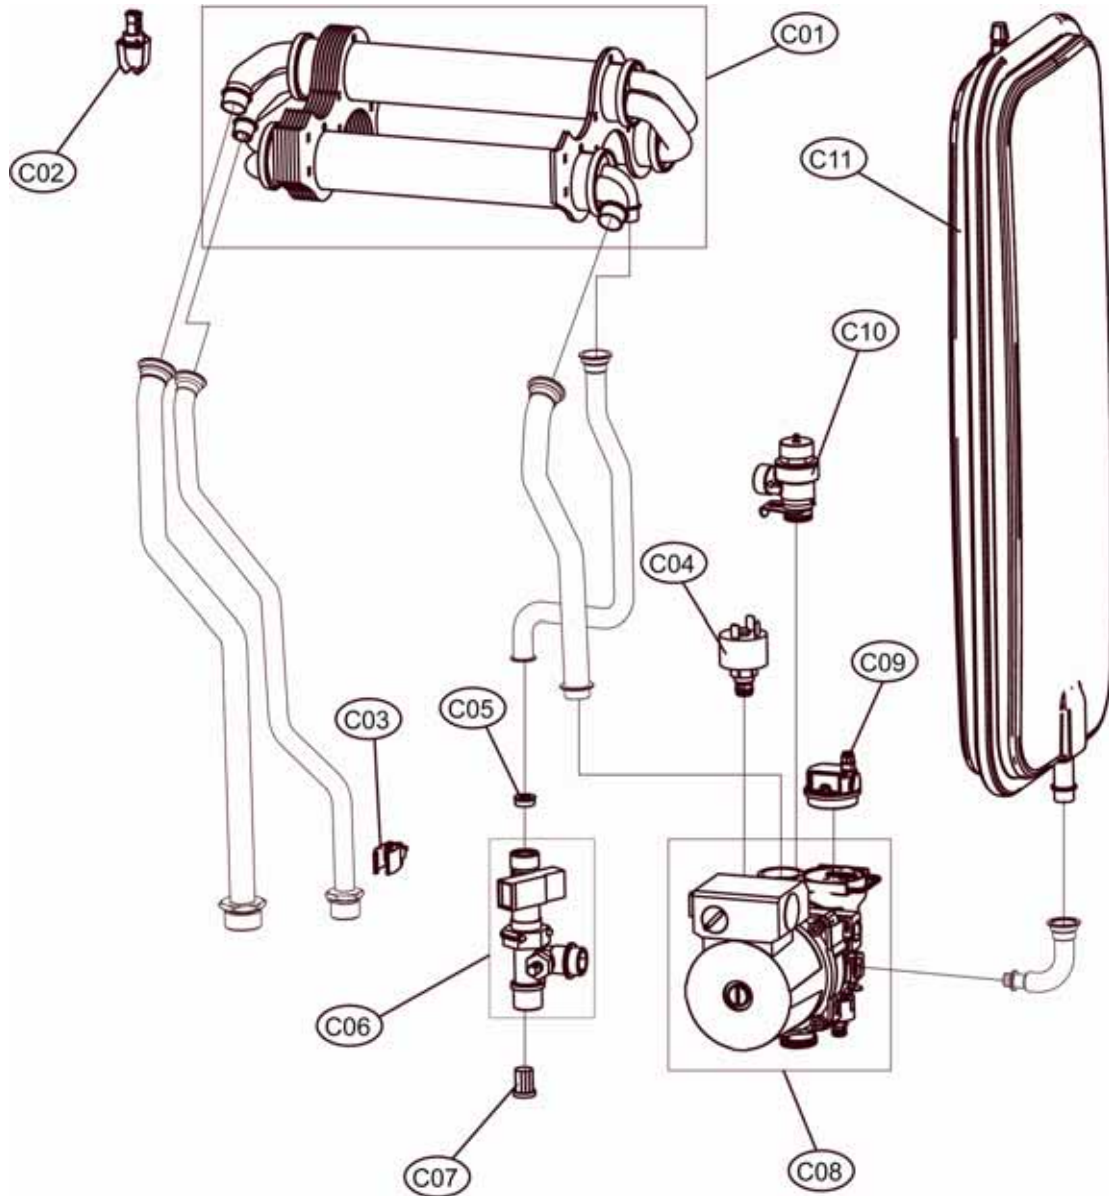

Lista Pezzi / Spare Parts / Ersatzsteile
List Onderdelen / Liste Pieces Detaches / Lista Piezas De Repuesto

DOMitech F24

CODICE	EDIZIONE	MERCATO
30K0668000	06/10/2008	BE

DOMitech F24

DOMitech F24

DOMItech F24

DOMItch F24

DOMitech F24

LISTA PEZZI

POS.	CODICE	DESC.	QT.
A01	39828280	KIT MANTELLO "FOL"(31118280)	1.000
B01	39820080	KIT IDROMETRO (36402190)	1.000
B02	39820650	KIT MASCHERINA "FOL"(35011970)	1.000
B03	39819520	KIT SCATOLA EL. (35012240)	1.000
B04	39820661	KIT CENTRALINA (36508131)	1.000
C01	39828290	KIT PACCO LAM. (37404630)	1.000
C02	39819550	KIT SONDA TEMP. (36200730)	1.000
C03	39810230	KIT SONDA TEMP.SAN. (36200640)	1.000
C04	39818260	KIT PRESSOST.H2O (39404710)	1.000
C05	39813010	KIT 5 REG.PORT.10Lt.(36902080)	1.000
C06	39818550	KIT FLUSSOST.ELTEK (36400710)	1.000
C07	39813230	KIT 5 FILTRI FLUSS. (39402940)	1.000
C08	39818450	KIT POMPA AO/FX3FPL (36600100)	1.000
C09	39818220	KIT V.ARIA (39404380-39404730)	1.000
C10	39818270	KIT VALV.SIC. (39404720)	1.000
C11	39827800	KIT VASO ESP.7Lt. (36800800)	1.000
D01	39819580	KIT GUARN.CALD. Sr.ABF4	1.000
D02	39808471	KIT PRESE (35101310-35101323)	1.000
D03	39817990	KIT CURVA USC.FUMI (33301610)	1.000
D04	39819460	KIT DIAFR.FUMI Di.43-47	1.000
D05	39817510	KIT PRESS.DIFF.ARIA (36402050)	1.000
D06	39817550	KIT VENTIL. (36601851)	1.000
D07	39819590	KIT 11 UG.1,35 m. (34009821)	1.000
D08	39819600	KIT 11 UG.0,79 gpl (34013300)	1.000
D09	39809960	KIT 10 DIAFR.5,0X12 (34012790)	1.000
D10	39819430	KIT ELETTRODO ACC. (36702890)	1.000
D11	39820480	KIT SPIA (35102690-35102350)	1.000
D12	39828300	KIT ISOL.CAM.COMB.Sr.D9F4	1.000
D13	39819630	KIT BRUC.11R.m. (37608911)	1.000
D14	39817850	KIT VALV.GAS (36800420)	1.000