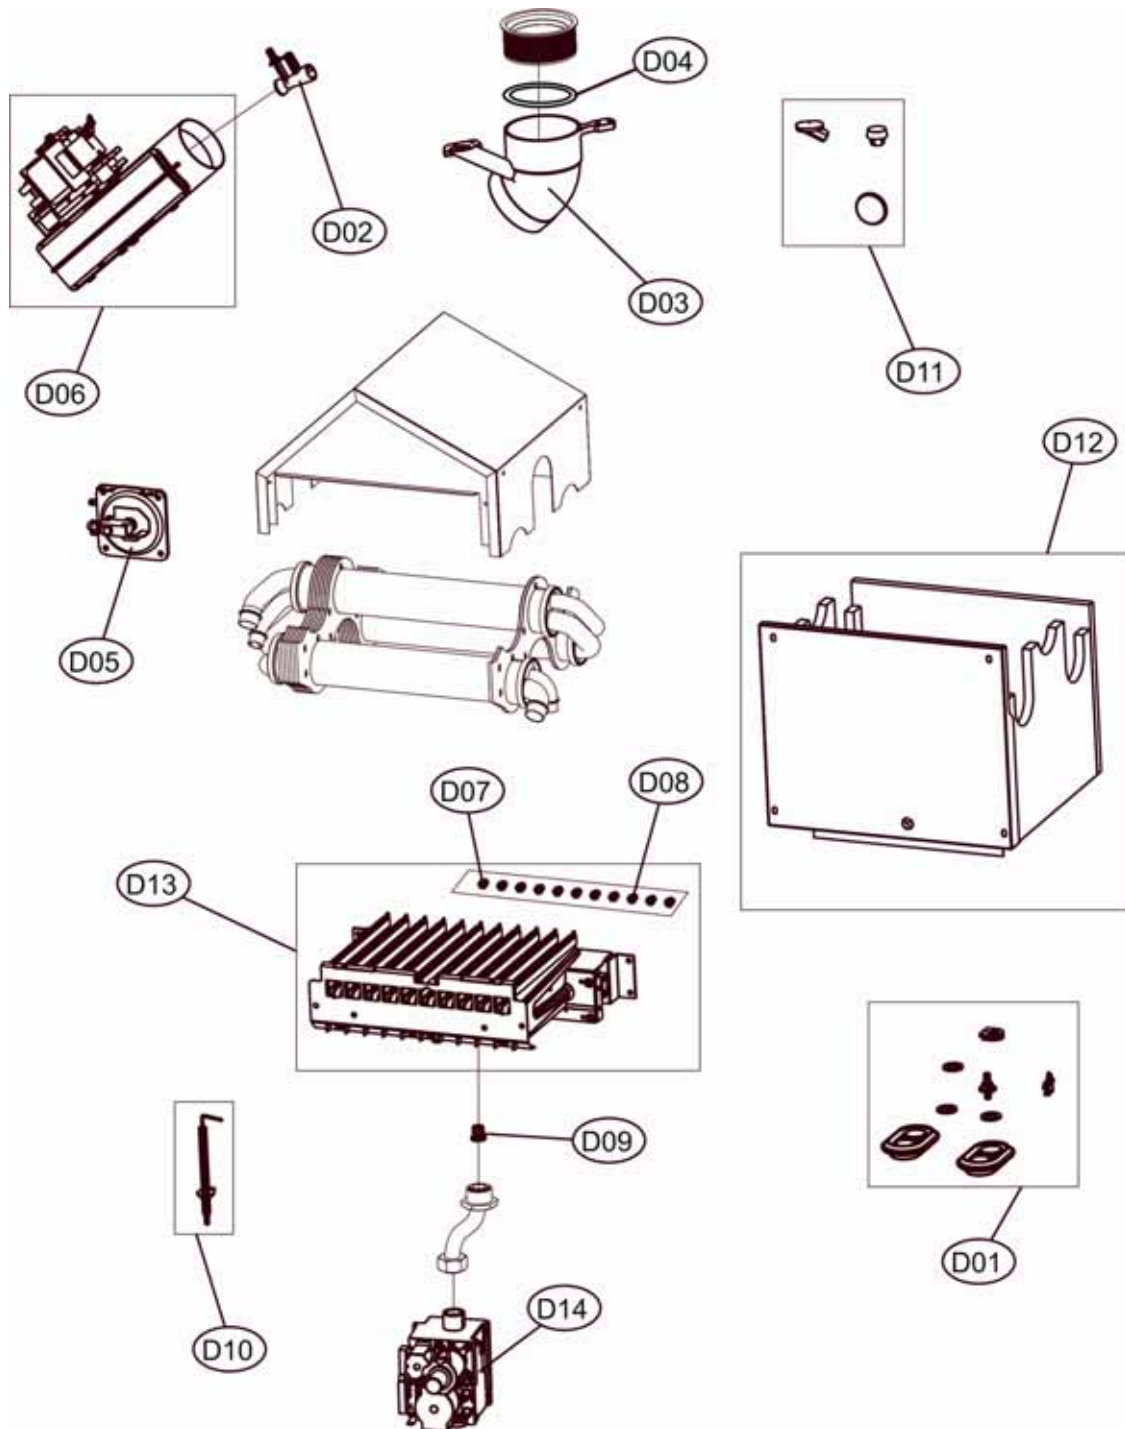

Lista Pezzi / Spare Parts / Ersatzsteile
List Onderdelen / Liste Pieces Detaches / Lista Piezas De Repuesto

DOMitech F24

CODICE	EDIZIONE	MERCATO
30K0668000	06/10/2008	BE

DOMitech F24

DOMitech F24

DOMItech F24

DOMItch F24

DOMitech F24

LISTA PEZZI

POS.	CODICE	DESC.	QT.
A01	39828280	KIT MANTELLO "FOL"(31118280)	1.000
B01	39820080	KIT IDROMETRO (36402190)	1.000
B02	39820650	KIT MASCHERINA "FOL"(35011970)	1.000
B03	39819520	KIT SCATOLA EL. (35012240)	1.000
B04	39820661	KIT CENTRALINA (36508131)	1.000
C01	39828290	KIT PACCO LAM. (37404630)	1.000
C02	39819550	KIT SONDA TEMP. (36200730)	1.000
C03	39810230	KIT SONDA TEMP.SAN. (36200640)	1.000
C04	39818260	KIT PRESSOST.H2O (39404710)	1.000
C05	39813010	KIT 5 REG.PORT.10Lt.(36902080)	1.000
C06	39818550	KIT FLUSSOST.ELTEK (36400710)	1.000
C07	39813230	KIT 5 FILTRI FLUSS. (39402940)	1.000
C08	39818450	KIT POMPA AO/FX3FPL (36600100)	1.000
C09	39818220	KIT V.ARIA (39404380-39404730)	1.000
C10	39818270	KIT VALV.SIC. (39404720)	1.000
C11	39827800	KIT VASO ESP.7Lt. (36800800)	1.000
D01	39819580	KIT GUARN.CALD. Sr.ABF4	1.000
D02	39808471	KIT PRESE (35101310-35101323)	1.000
D03	39817990	KIT CURVA USC.FUMI (33301610)	1.000
D04	39819460	KIT DIAFR.FUMI Di.43-47	1.000
D05	39817510	KIT PRESS.DIFF.ARIA (36402050)	1.000
D06	39817550	KIT VENTIL. (36601851)	1.000
D07	39819590	KIT 11 UG.1,35 m. (34009821)	1.000
D08	39819600	KIT 11 UG.0,79 gpl (34013300)	1.000
D09	39809960	KIT 10 DIAFR.5,0X12 (34012790)	1.000
D10	39819430	KIT ELETTRODO ACC. (36702890)	1.000
D11	39820480	KIT SPIA (35102690-35102350)	1.000
D12	39828300	KIT ISOL.CAM.COMB.Sr.D9F4	1.000
D13	39819630	KIT BRUC.11R.m. (37608911)	1.000
D14	39817850	KIT VALV.GAS (36800420)	1.000