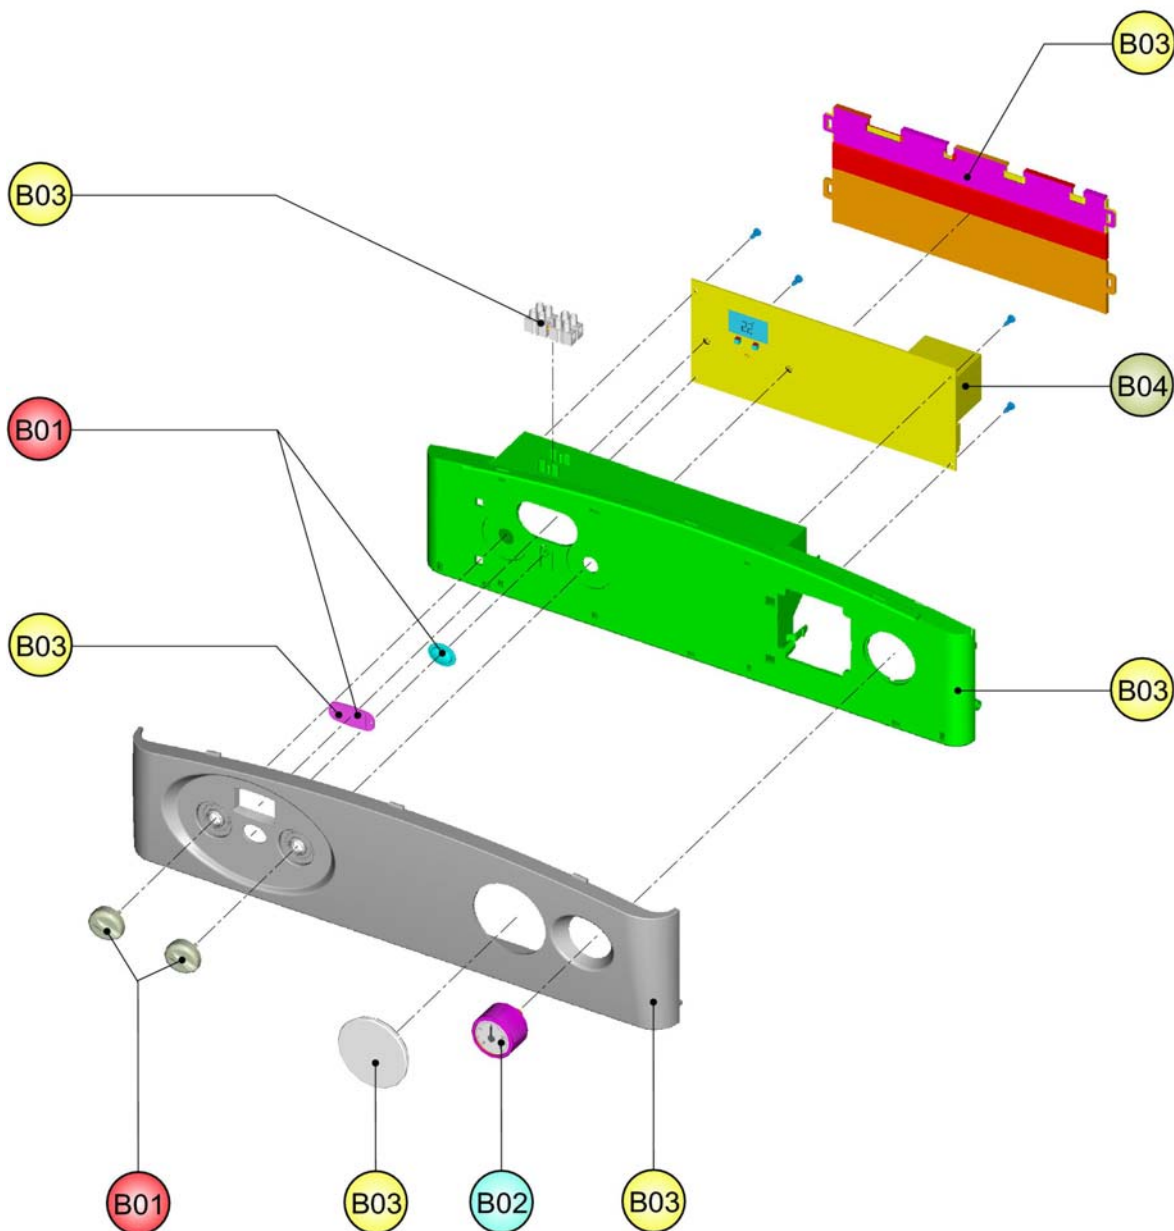

LISTE PIECES DETACHES

LISTA PIEZAS DE REPUESTO

CODICE

30K0237000

EDIZIONE

06/04/2005

MERCATO

GB

LISTA PEZZI

POS.	CODICE	DESC.	QT.
A01	39812090	KIT MANTELLO (31113370)	1
B01	39812100	KIT MANOP.POT.Fm.A9 "FOL" (IT)	1
B02	39806330	KIT IDROMETRO (36400190)	1
B03	39812360	KIT CRUSCOTTO "DPY" (38516660)	1
B04	39812370	KIT CENTRALINA (36507811)	1
C01	39817640	KIT GUARN.De74 Di57 (35102370)	1
C02	39817600	KIT TST.REC. VAL MEX (36402080)	1
C03	39817590	KIT REC.VALMEX 24kW (37400320)	1
C04	39817610	KIT PACCO LAM. (37400200)	1
C05	39810230	KIT SONDA TEMP. SAN. (36200640)	1
C06	39812140	KIT VASO ESP.8Lt. (36800410)	1
C07	39813030	KIT GRUPPO H2O (38422500)	1
C08	39812150	KIT POMPA Mod.24 (36601600)	1
C09	39813020	KIT 5 REG.PORT.8Lt. (36902120)	1
C10	39812160	KIT FLUSSOST.BITRON (36400710)	1
C11	39813230	KIT 5 FILTRI FLUSS. (39402940)	1
C12	39809740	KIT VALV.SIC. (39400540)	1
C13	39806180	KIT PRESSOSTATO H2O (36401930)	1
C14	39817620	KIT GUARN.CALD.Fm.C2-C9	1
C15	39812340	KIT GUARNIZ.H2O (da 3/8"a 1")	1
C16	39817630	KIT SIFONE NATALINI (35102300)	1
C17	39817580	KIT DIAFR. FUMI D.50 (32700900)	1
D01	39800140	KIT PRESSOST. ARIA (36401620)	1
D02	39817650	KIT VENTIL. (36601880)	1
D03	39810220	KIT SONDA TEMP.RISC. (36200540)	1
D04	39805650	KIT TST.C.ARG.100°C (36400900)	1
D05	39817660	KIT ISOL.CAM.COMB.Sr.C2F4-C9F4	1
D06	39811330	KIT SPIA SILICONE (35102230)	1
D07	39812170	KIT ELETTRODO ACC. (36702581)	1
D08	39817560	KIT GUARN. + PRESA ARIA Sr.A9F4	1
D09	39812190	KIT VALV.VGU 54A1109 (36800400)	1
D10	39805760	KIT 12 UG.ES7 F.1,30 (EL)	1
D11	39804780	KIT 12 UG.ES7 F.0,77 (EL)	1
D12	39806950	KIT CASSETTO 12R. (37608130)	1