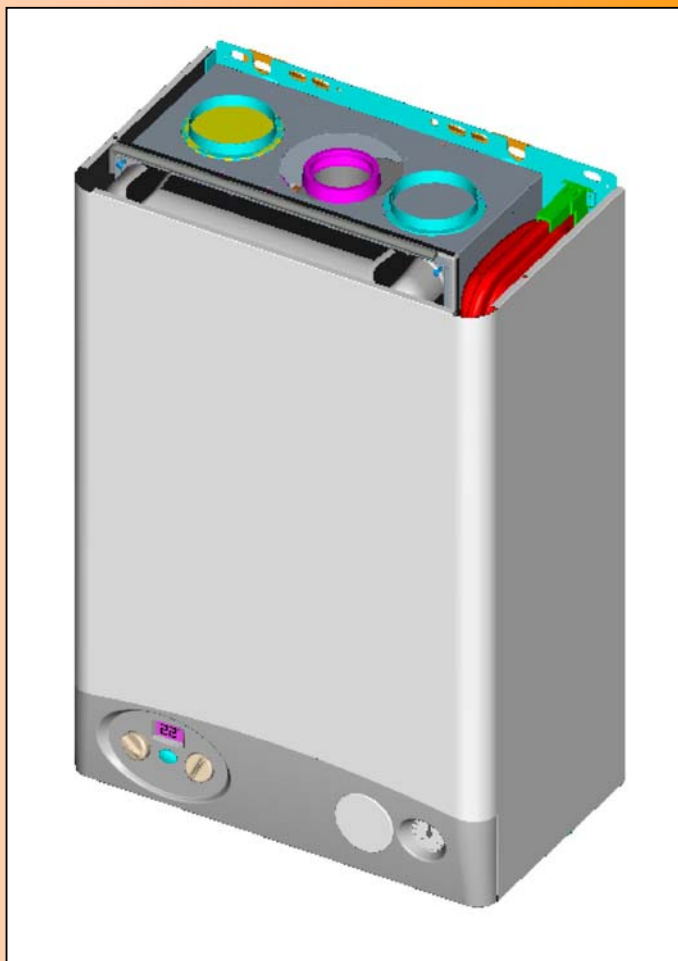

The logo for Ferroli, featuring the brand name in a bold, black, sans-serif font with a stylized orange and black arc above the 'o'.

DOMICOMPACT F24 B

LISTA PEZZI DI RICAMBIO

SPARE PART LIST

ERSATZSTEILE

LIJST ONDERDELEN

LISTE PIECES DETACHES

LISTA PIEZAS DE REPUESTO

CODICE

30K0237000

EDIZIONE

06/04/2005

MERCATO

GB

LISTA PEZZI

POS.	CODICE	DESC.	QT.
A01	39812090	KIT MANTELLO (31113370)	1
B01	39812100	KIT MANOP.POT.Fm.A9 "FOL" (IT)	1
B02	39806330	KIT IDROMETRO (36400190)	1
B03	39812360	KIT CRUSCOTTO "DPY" (38516660)	1
B04	39812370	KIT CENTRALINA (36507811)	1
C01	39817640	KIT GUARN.De74 Di57 (35102370)	1
C02	39817600	KIT TST.REC. VAL MEX (36402080)	1
C03	39817590	KIT REC.VALMEX 24kW (37400320)	1
C04	39817610	KIT PACCO LAM. (37400200)	1
C05	39810230	KIT SONDA TEMP. SAN. (36200640)	1
C06	39812140	KIT VASO ESP.8Lt. (36800410)	1
C07	39813030	KIT GRUPPO H2O (38422500)	1
C08	39812150	KIT POMPA Mod.24 (36601600)	1
C09	39813020	KIT 5 REG.PORT.8Lt. (36902120)	1
C10	39812160	KIT FLUSSOST.BITRON (36400710)	1
C11	39813230	KIT 5 FILTRI FLUSS. (39402940)	1
C12	39809740	KIT VALV.SIC. (39400540)	1
C13	39806180	KIT PRESSOSTATO H2O (36401930)	1
C14	39817620	KIT GUARN.CALD.Fm.C2-C9	1
C15	39812340	KIT GUARNIZ.H2O (da 3/8"a 1")	1
C16	39817630	KIT SIFONE NATALINI (35102300)	1
C17	39817580	KIT DIAFR. FUMI D.50 (32700900)	1
D01	39800140	KIT PRESSOST. ARIA (36401620)	1
D02	39817650	KIT VENTIL. (36601880)	1
D03	39810220	KIT SONDA TEMP.RISC. (36200540)	1
D04	39805650	KIT TST.C.ARG.100°C (36400900)	1
D05	39817660	KIT ISOL.CAM.COMB.Sr.C2F4-C9F4	1
D06	39811330	KIT SPIA SILICONE (35102230)	1
D07	39812170	KIT ELETTRODO ACC. (36702581)	1
D08	39817560	KIT GUARN. + PRESA ARIA Sr.A9F4	1
D09	39812190	KIT VALV.VGU 54A1109 (36800400)	1
D10	39805760	KIT 12 UG.ES7 F.1,30 (EL)	1
D11	39804780	KIT 12 UG.ES7 F.0,77 (EL)	1
D12	39806950	KIT CASSETTO 12R. (37608130)	1