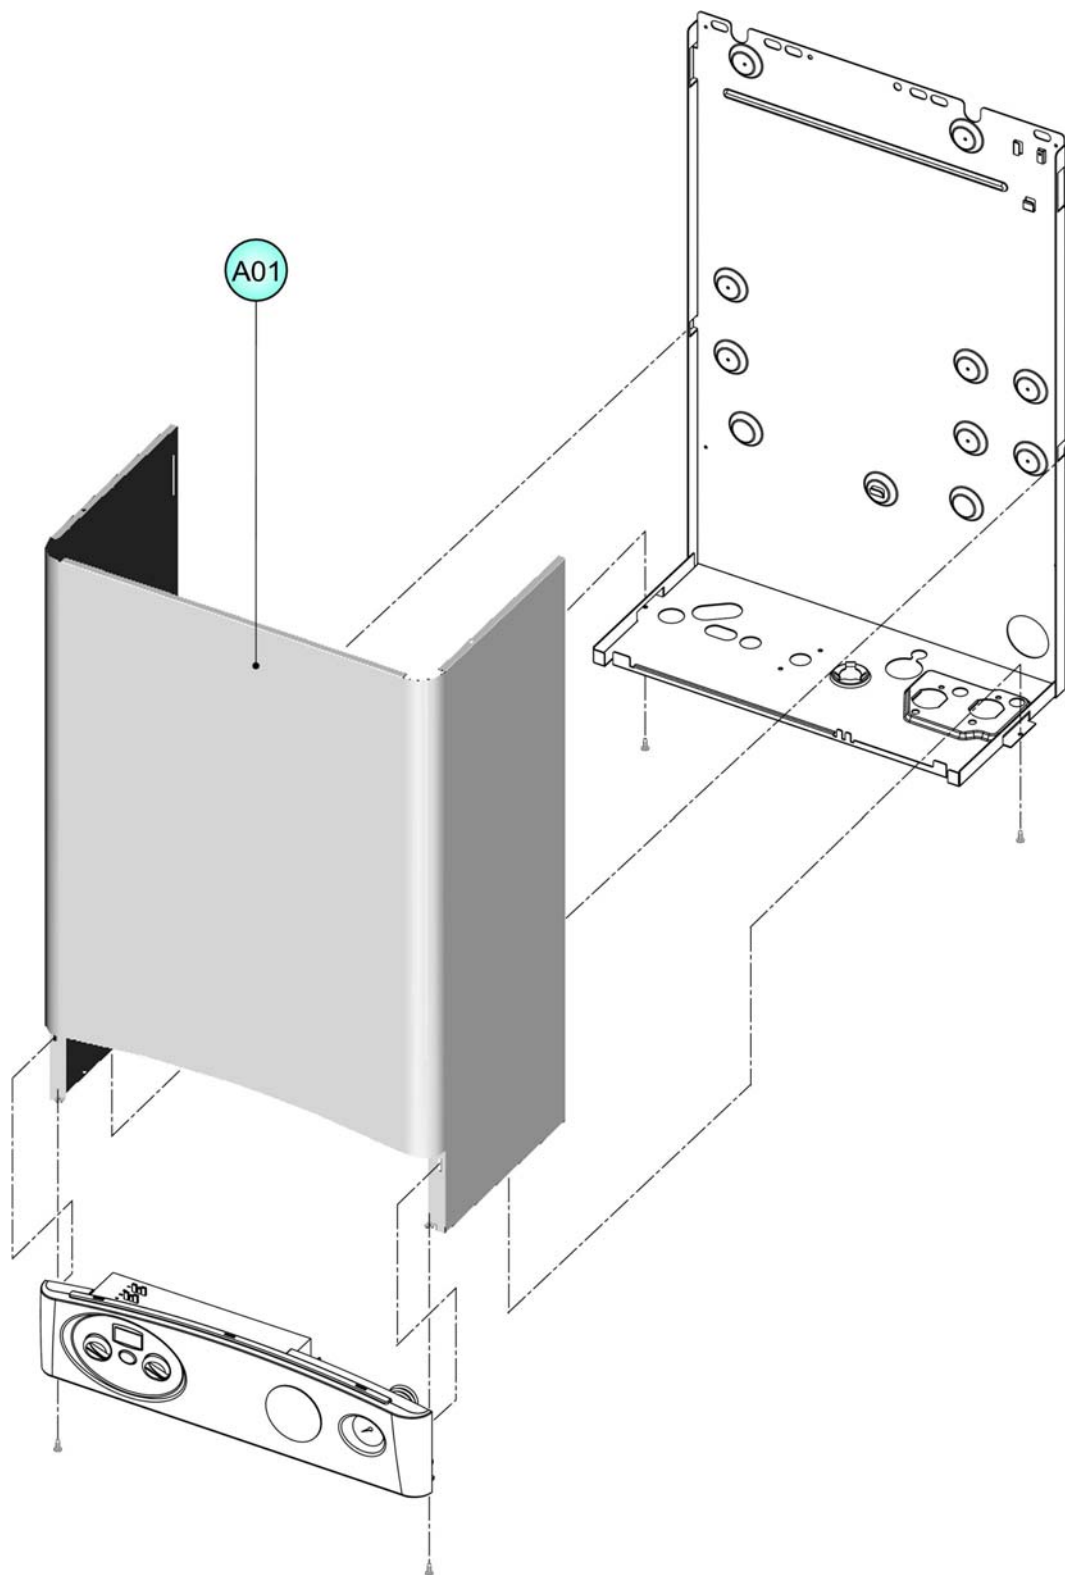

LISTA PEZZI

POS.	CODICE	DESC.	QT.
A01	39812090	KIT MANTELLO (31113370)	1
B01	39812100	KIT MANOP.POT.Fm.A9 "FOL" (IT)	1
B02	39806330	KIT IDROMETRO (36400190)	1
B03	39812360	KIT CRUSCOTTO "DPY" (38516660)	1
B04	39812370	KIT CENTRALINA (36507811)	1
C01	39817640	KIT GUARN.De74 Di57 (35102370)	1
C02	39817600	KIT TST.REC. VAL MEX (36402080)	1
C03	39817590	KIT REC.VALMEX 24kW (37400320)	1
C04	39817610	KIT PACCO LAM. (37400200)	1
C05	39810230	KIT SONDA TEMP. SAN. (36200640)	1
C06	39812140	KIT VASO ESP.8Lt. (36800410)	1
C07	39813030	KIT GRUPPO H2O (38422500)	1
C08	39812150	KIT POMPA Mod.24 (36601600)	1
C09	39813020	KIT 5 REG.PORT.8Lt. (36902120)	1
C10	39812160	KIT FLUSSOST.BITRON (36400710)	1
C11	39813230	KIT 5 FILTRI FLUSS. (39402940)	1
C12	39809740	KIT VALV.SIC. (39400540)	1
C13	39806180	KIT PRESSOSTATO H2O (36401930)	1
C14	39817620	KIT GUARN.CALD.Fm.C2-C9	1
C15	39812340	KIT GUARNIZ.H2O (da 3/8"a 1")	1
C16	39817630	KIT SIFONE NATALINI (35102300)	1
C17	39817580	KIT DIAFR. FUMI D.50 (32700900)	1
D01	39800140	KIT PRESSOST. ARIA (36401620)	1
D02	39817650	KIT VENTIL. (36601880)	1
D03	39810220	KIT SONDA TEMP.RISC. (36200540)	1
D04	39805650	KIT TST.C.ARG.100°C (36400900)	1
D05	39817660	KIT ISOL.CAM.COMB.Sr.C2F4-C9F4	1
D06	39811330	KIT SPIA SILICONE (35102230)	1
D07	39812170	KIT ELETTRODO ACC. (36702581)	1
D08	39817560	KIT GUARN. + PRESA ARIA Sr.A9F4	1
D09	39812190	KIT VALV.VGU 54A1109 (36800400)	1
D10	39805760	KIT 12 UG.ES7 F.1,30 (EL)	1
D11	39804780	KIT 12 UG.ES7 F.0,77 (EL)	1
D12	39806950	KIT CASSETTO 12R. (37608130)	1