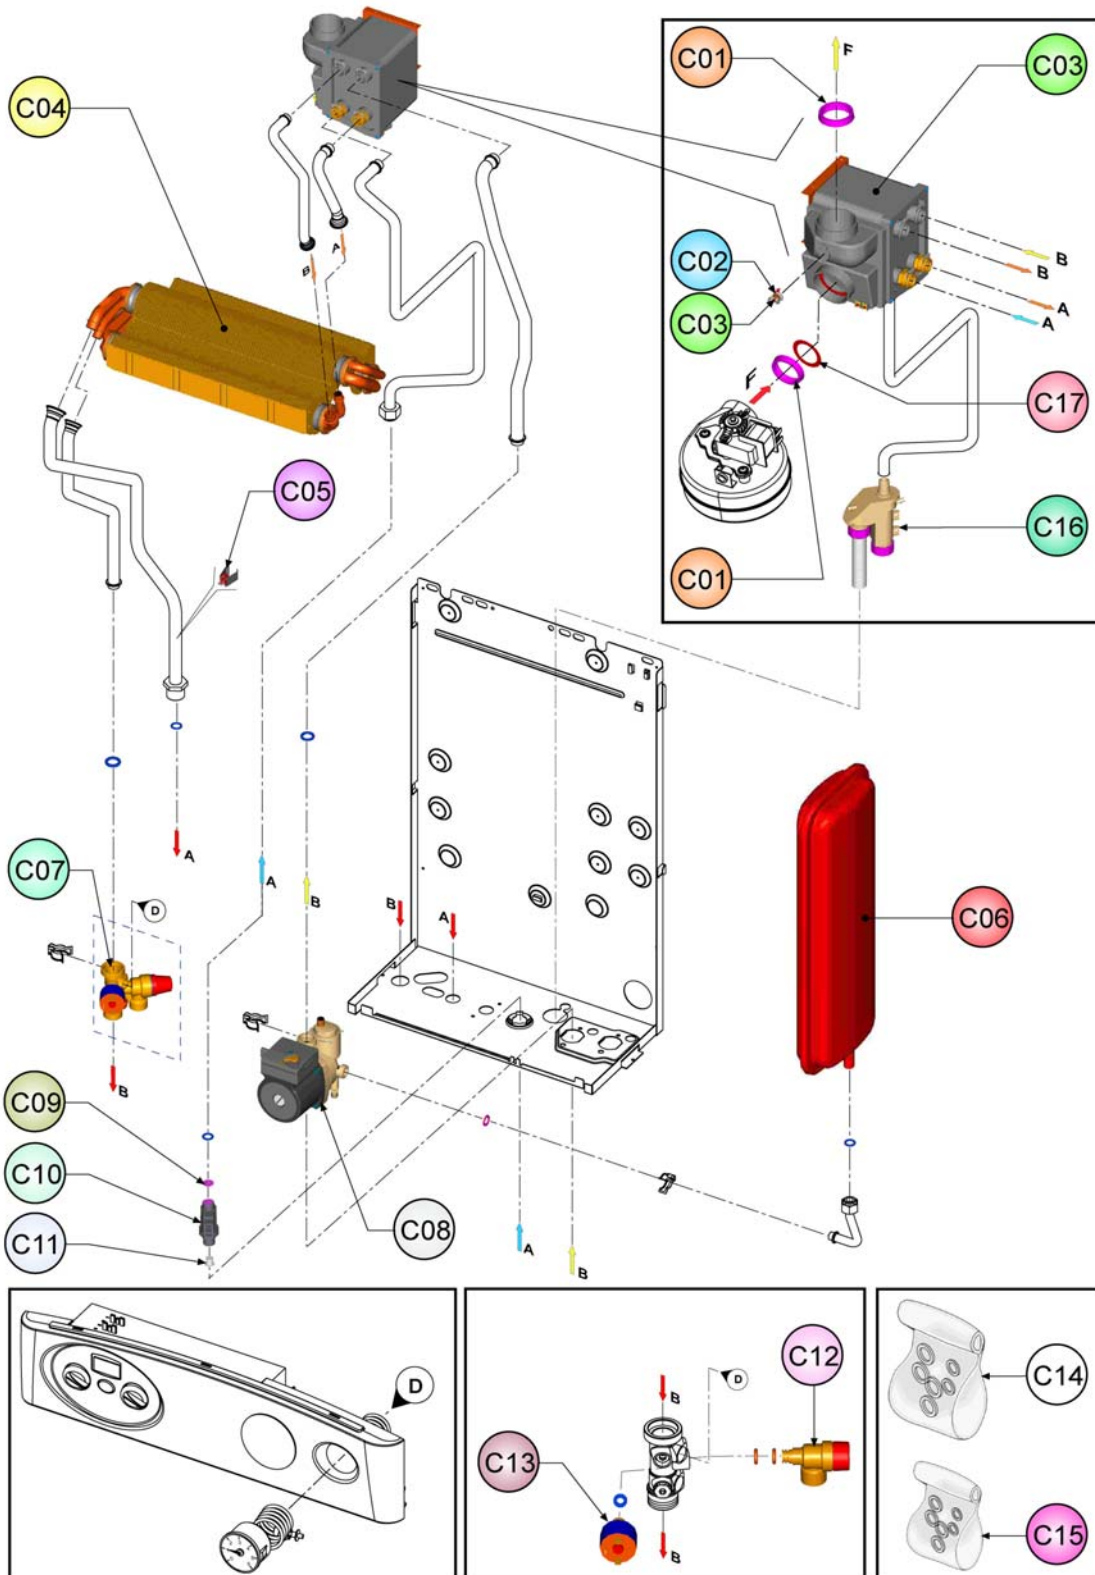

LISTE PIECES DETACHES

LISTA PIEZAS DE REPUESTO

CODICE

30K0237000

EDIZIONE

06/04/2005

MERCATO

GB

LISTA PEZZI

POS.	CODICE	DESC.	QT.
A01	39812090	KIT MANTELLO (31113370)	1
B01	39812100	KIT MANOP.POT.Fm.A9 "FOL" (IT)	1
B02	39806330	KIT IDROMETRO (36400190)	1
B03	39812360	KIT CRUSCOTTO "DPY" (38516660)	1
B04	39812370	KIT CENTRALINA (36507811)	1
C01	39817640	KIT GUARN.De74 Di57 (35102370)	1
C02	39817600	KIT TST.REC. VAL MEX (36402080)	1
C03	39817590	KIT REC.VALMEX 24kW (37400320)	1
C04	39817610	KIT PACCO LAM. (37400200)	1
C05	39810230	KIT SONDA TEMP. SAN. (36200640)	1
C06	39812140	KIT VASO ESP.8Lt. (36800410)	1
C07	39813030	KIT GRUPPO H2O (38422500)	1
C08	39812150	KIT POMPA Mod.24 (36601600)	1
C09	39813020	KIT 5 REG.PORT.8Lt. (36902120)	1
C10	39812160	KIT FLUSSOST.BITRON (36400710)	1
C11	39813230	KIT 5 FILTRI FLUSS. (39402940)	1
C12	39809740	KIT VALV.SIC. (39400540)	1
C13	39806180	KIT PRESSOSTATO H2O (36401930)	1
C14	39817620	KIT GUARN.CALD.Fm.C2-C9	1
C15	39812340	KIT GUARNIZ.H2O (da 3/8"a 1")	1
C16	39817630	KIT SIFONE NATALINI (35102300)	1
C17	39817580	KIT DIAFR. FUMI D.50 (32700900)	1
D01	39800140	KIT PRESSOST. ARIA (36401620)	1
D02	39817650	KIT VENTIL. (36601880)	1
D03	39810220	KIT SONDA TEMP.RISC. (36200540)	1
D04	39805650	KIT TST.C.ARG.100°C (36400900)	1
D05	39817660	KIT ISOL.CAM.COMB.Sr.C2F4-C9F4	1
D06	39811330	KIT SPIA SILICONE (35102230)	1
D07	39812170	KIT ELETTRODO ACC. (36702581)	1
D08	39817560	KIT GUARN. + PRESA ARIA Sr.A9F4	1
D09	39812190	KIT VALV.VGU 54A1109 (36800400)	1
D10	39805760	KIT 12 UG.ES7 F.1,30 (EL)	1
D11	39804780	KIT 12 UG.ES7 F.0,77 (EL)	1
D12	39806950	KIT CASSETTO 12R. (37608130)	1