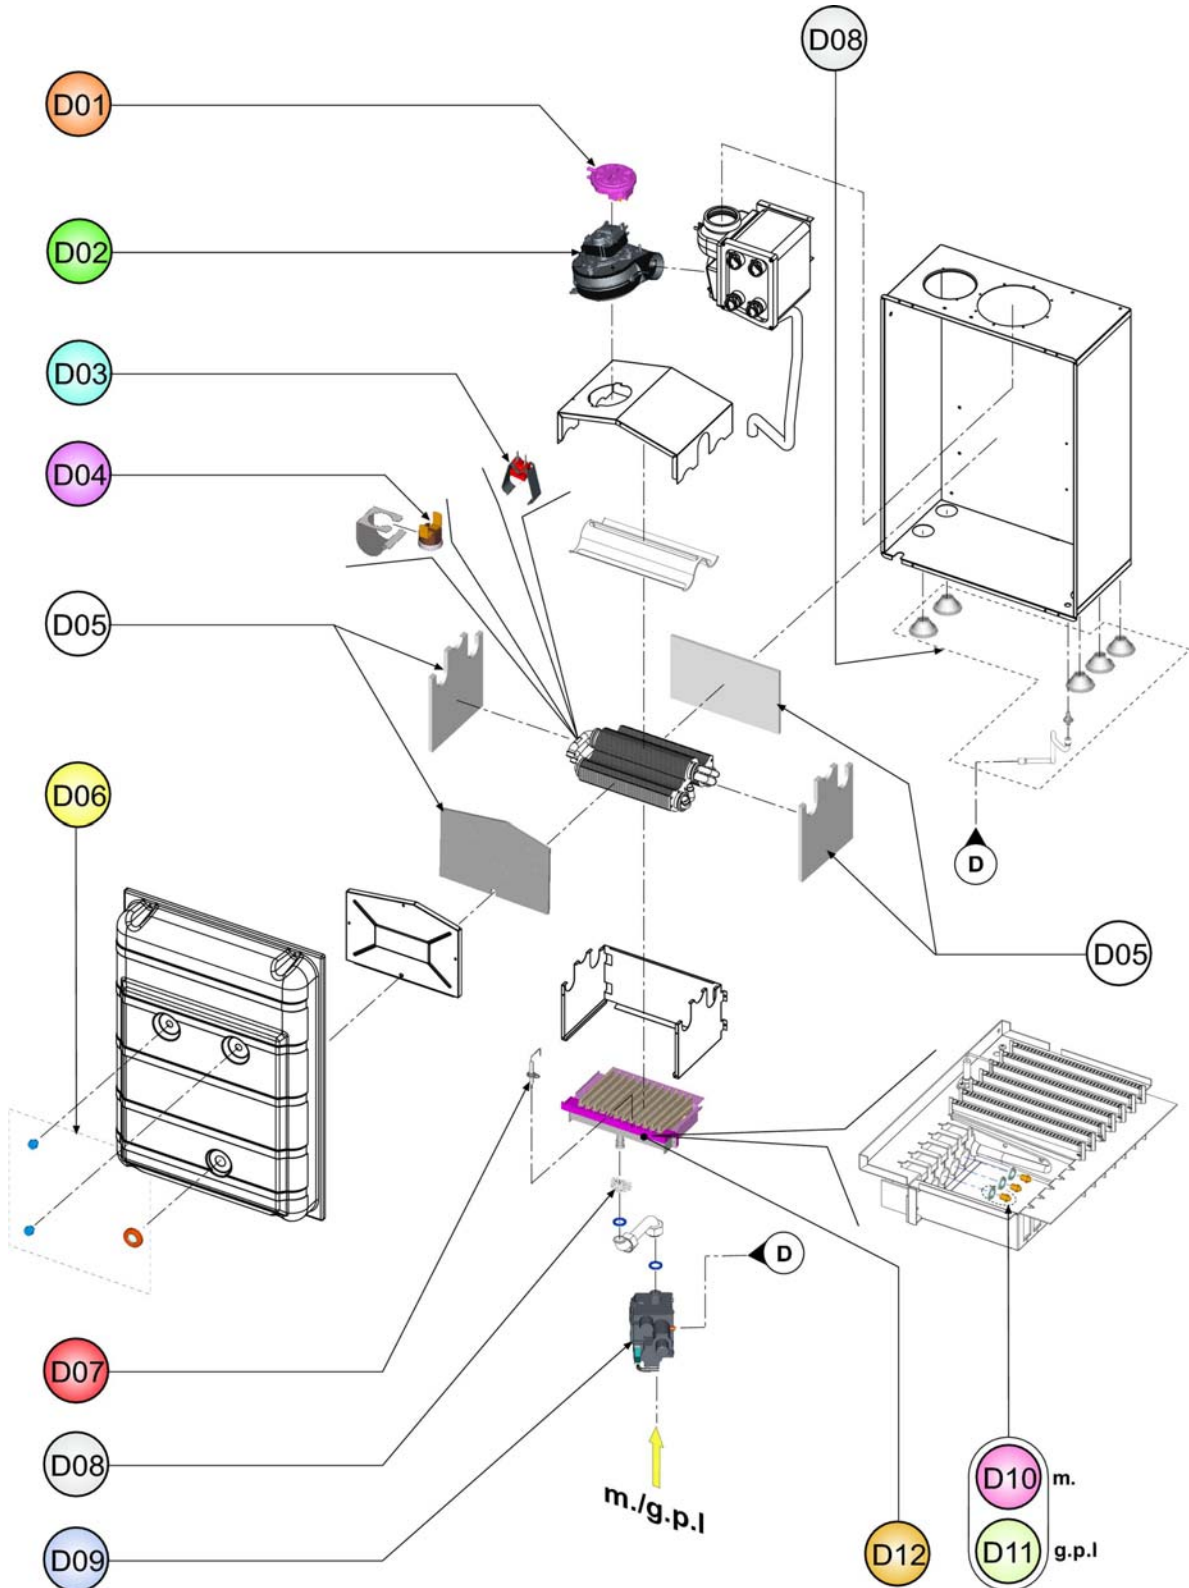

LISTE PIECES DETACHES

LISTA PIEZAS DE REPUESTO

CODICE

30K0237000

EDIZIONE

06/04/2005

MERCATO

GB

LISTA PEZZI

POS.	CODICE	DESC.	QT.
A01	39812090	KIT MANTELLO (31113370)	1
B01	39812100	KIT MANOP.POT.Fm.A9 "FOL" (IT)	1
B02	39806330	KIT IDROMETRO (36400190)	1
B03	39812360	KIT CRUSCOTTO "DPY" (38516660)	1
B04	39812370	KIT CENTRALINA (36507811)	1
C01	39817640	KIT GUARN.De74 Di57 (35102370)	1
C02	39817600	KIT TST.REC. VAL MEX (36402080)	1
C03	39817590	KIT REC.VALMEX 24kW (37400320)	1
C04	39817610	KIT PACCO LAM. (37400200)	1
C05	39810230	KIT SONDA TEMP. SAN. (36200640)	1
C06	39812140	KIT VASO ESP.8Lt. (36800410)	1
C07	39813030	KIT GRUPPO H2O (38422500)	1
C08	39812150	KIT POMPA Mod.24 (36601600)	1
C09	39813020	KIT 5 REG.PORT.8Lt. (36902120)	1
C10	39812160	KIT FLUSSOST.BITRON (36400710)	1
C11	39813230	KIT 5 FILTRI FLUSS. (39402940)	1
C12	39809740	KIT VALV.SIC. (39400540)	1
C13	39806180	KIT PRESSOSTATO H2O (36401930)	1
C14	39817620	KIT GUARN.CALD.Fm.C2-C9	1
C15	39812340	KIT GUARNIZ.H2O (da 3/8"a 1")	1
C16	39817630	KIT SIFONE NATALINI (35102300)	1
C17	39817580	KIT DIAFR. FUMI D.50 (32700900)	1
D01	39800140	KIT PRESSOST. ARIA (36401620)	1
D02	39817650	KIT VENTIL. (36601880)	1
D03	39810220	KIT SONDA TEMP.RISC. (36200540)	1
D04	39805650	KIT TST.C.ARG.100°C (36400900)	1
D05	39817660	KIT ISOL.CAM.COMB.Sr.C2F4-C9F4	1
D06	39811330	KIT SPIA SILICONE (35102230)	1
D07	39812170	KIT ELETTRODO ACC. (36702581)	1
D08	39817560	KIT GUARN. + PRESA ARIA Sr.A9F4	1
D09	39812190	KIT VALV.VGU 54A1109 (36800400)	1
D10	39805760	KIT 12 UG.ES7 F.1,30 (EL)	1
D11	39804780	KIT 12 UG.ES7 F.0,77 (EL)	1
D12	39806950	KIT CASSETTO 12R. (37608130)	1