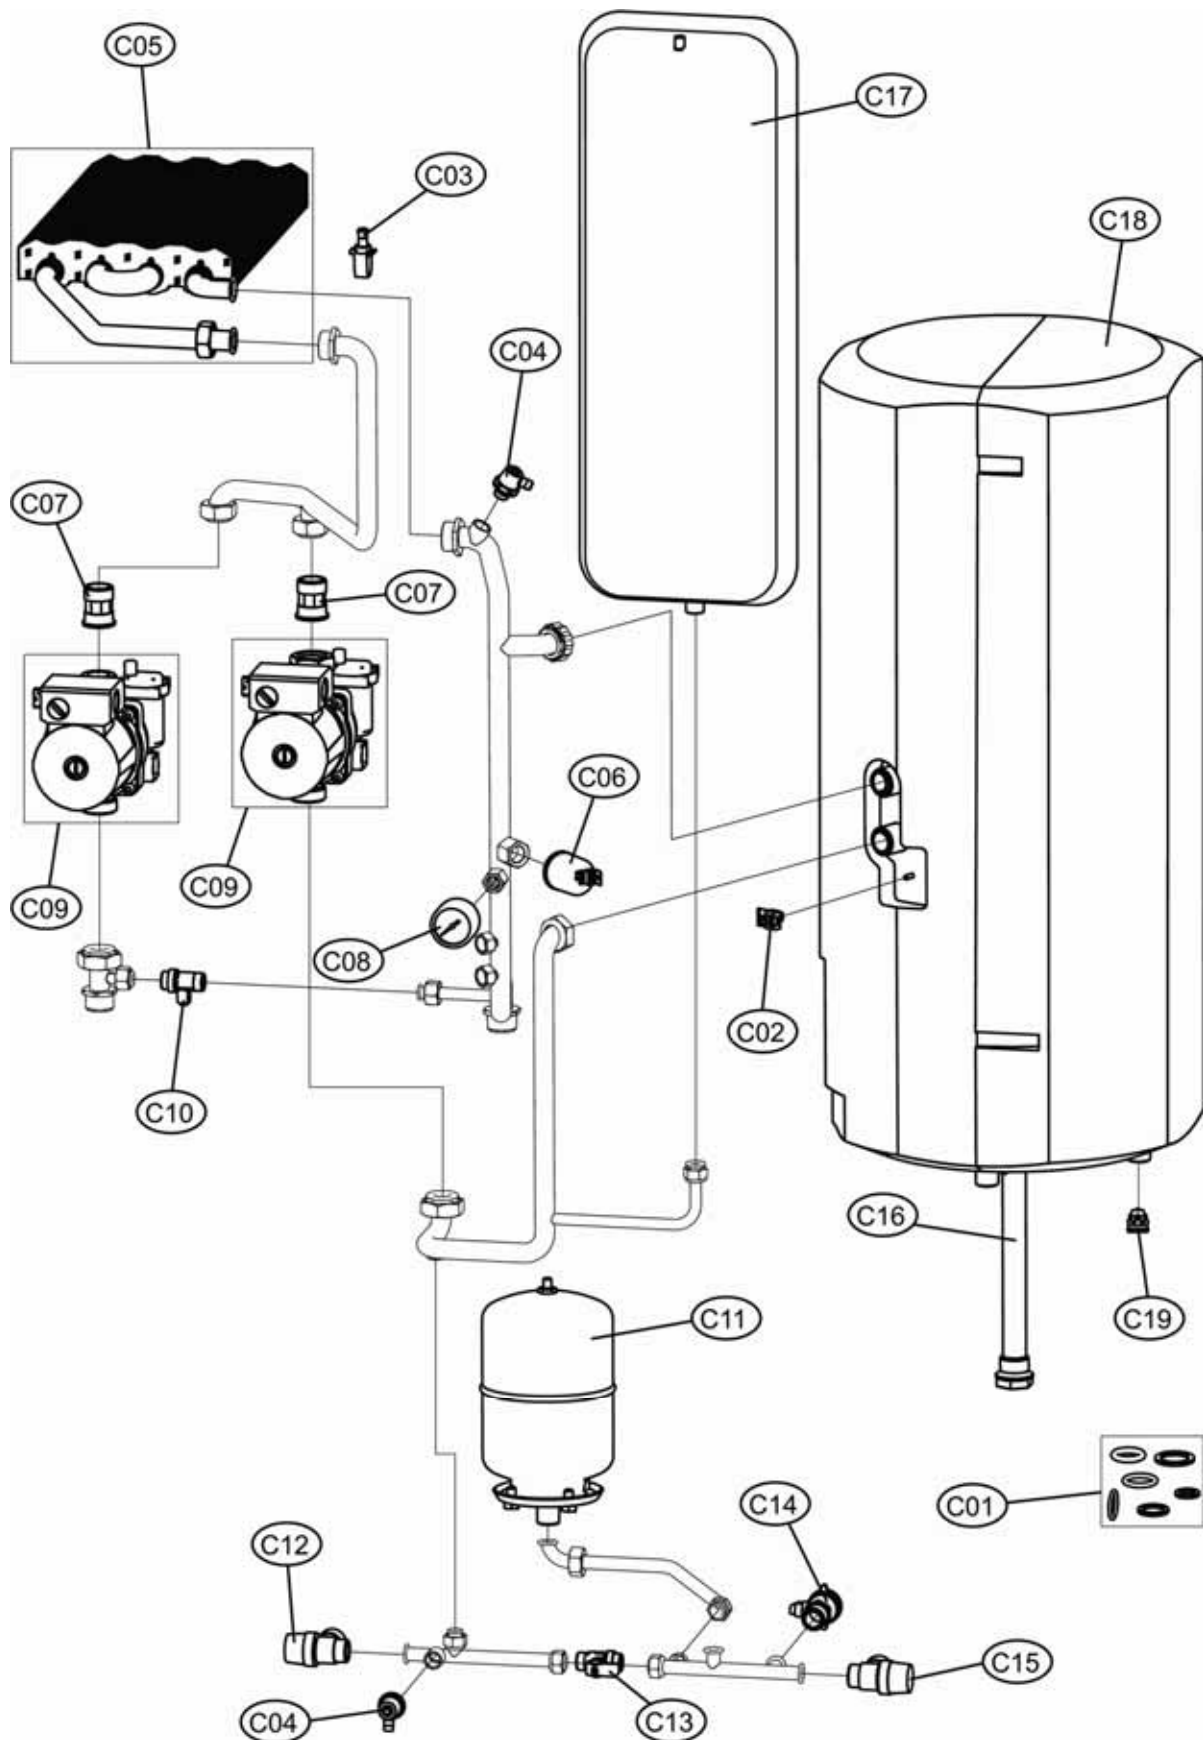

Lista Pezzi / Spare Parts / Ersatzteile
List Onderdelen / Liste Pieces Detaches / Lista Piezas De Repuesto

DIVAtop 60 C24

CODICE	EDIZIONE	MERCATO
30K0767000	23/03/2009	WF

DIVAtop 60 C24

DIVAtop 60 C24

DIVAtop 60 C24

DIVAtop 60 C24

DIVAtop 60 C24

LISTA PEZZI

POS.	CODICE	DESC.	QT.
A01	39832950	KIT FIANCO REV. (3110E780)	1.000
A02	39832960	KIT PANNELLO A."Fol"(3110C510)	1.000
B01	39836690	KIT SCATOLA ELETTR. (35012290)	1.000
B02	39820390	KIT PORTASCHEDA (35011950)	1.000
B03	39828411	KIT CENTRALINA EL. (36508462)	1.000
B04	39820410	KIT SCHEDA EL.DSP05 (38321600)	1.000
C01	39812340	KIT GUARNIZ.H2O (da 3/8"a 1")	1.000
C02	39808560	KIT SONDA BOILER (36200560)	1.000
C03	39819550	KIT SONDA TEMP. (36200730)	1.000
C04	39810320	KIT RUBIN.SCARICO (36901630)	1.000
C05	39819750	KIT PACCO LAM. (37404170)	1.000
C06	39809470	KIT TRASDUTTORE (36400380)	1.000
C07	39811270	KIT VALV.RIT.3/4" (36901970)	1.000
C08	39809750	KIT IDROM.ATT.1/4" (36400390)	1.000
C09	39817820	KIT POMPA (36601900)	1.000
C10	39810360	KIT RUB.3/8" Tp.4452(36901940)	1.000
C11	39818200	KIT VASO ESP.2Lt. (36800480)	1.000
C12	39800130	KIT VALV.SIC.MF1/2" (36900660)	1.000
C13	39808980	KIT RUB.3/8" Tp.5014(36901470)	1.000
C14	39809010	KIT RUBIN.1/2" (36900700)	1.000
C15	39809950	KIT VALV.SIC.9bar (36900460)	1.000
C16	39808060	KIT ANODO MAGN. (39400420)	1.000
C17	39817830	KIT VASO ESP.8Lt. (36800450)	1.000
C18	39817790	KIT BOILER 60Lt. (37704810)	1.000
C19	39808990	KIT 2 VALV.RITEGNO (36900090)	1.000
D01	39812170	KIT ELETTRODO ACC. (36702581)	1.000
D02	39809990	KIT ISOL.C.COMB. (mod.24 BOIL)	1.000
D03	39817840	KIT TST.FUMI COMPL. (38320231)	1.000
D04	39805760	KIT 12 UG.ES7 F.1,30 (EL)	1.000
D05	39804780	KIT 12 UG.ES7 F.0,77 (EL)	1.000
D06	39817850	KIT VALV.GAS (36800420)	1.000
D07	39817860	KIT BRUC.12R.m. (3840C820)	1.000