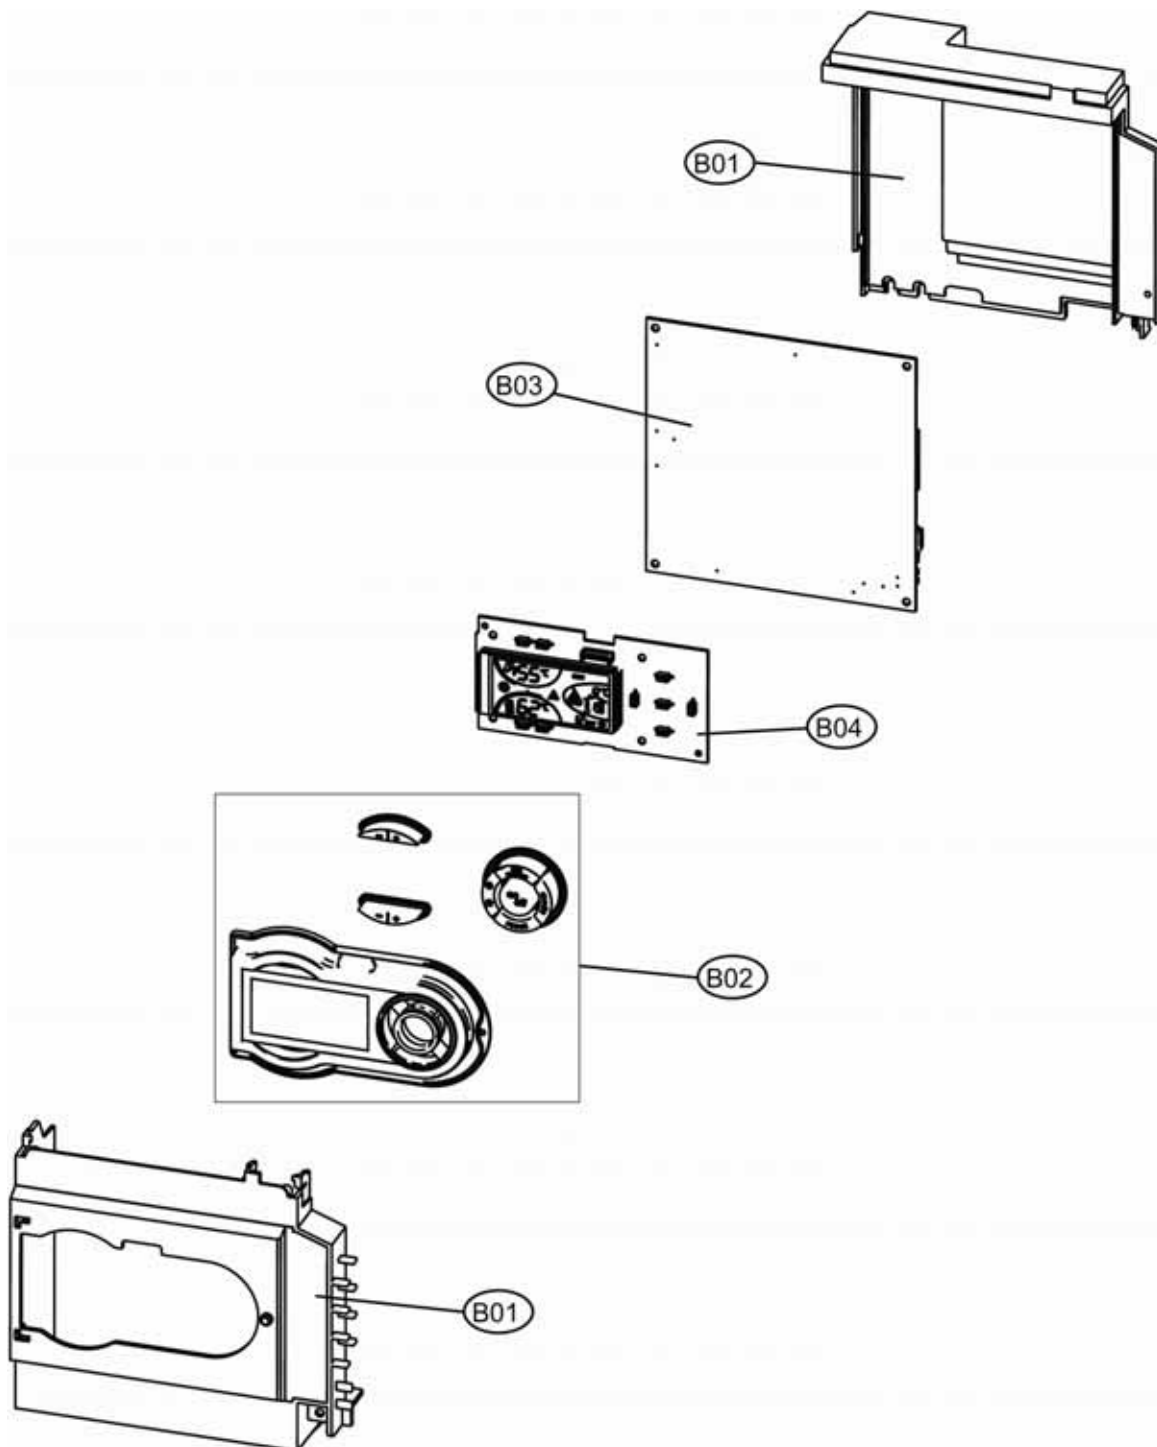

Lista Pezzi / Spare Parts / Ersatzteile
List Onderdelen / Liste Pieces Detaches / Lista Piezas De Repuesto

DIVAtop 60 C24

CODICE	EDIZIONE	MERCATO
30K0767000	23/03/2009	WF

DIVAtop 60 C24

DIVAtop 60 C24

DIVAtop 60 C24

DIVAtop 60 C24

DIVAtop 60 C24

LISTA PEZZI

POS.	CODICE	DESC.	QT.
A01	39832950	KIT FIANCO REV. (3110E780)	1.000
A02	39832960	KIT PANNELLO A."Fol"(3110C510)	1.000
B01	39836690	KIT SCATOLA ELETTR. (35012290)	1.000
B02	39820390	KIT PORTASCHEDA (35011950)	1.000
B03	39828411	KIT CENTRALINA EL. (36508462)	1.000
B04	39820410	KIT SCHEDA EL.DSP05 (38321600)	1.000
C01	39812340	KIT GUARNIZ.H2O (da 3/8"a 1")	1.000
C02	39808560	KIT SONDA BOILER (36200560)	1.000
C03	39819550	KIT SONDA TEMP. (36200730)	1.000
C04	39810320	KIT RUBIN.SCARICO (36901630)	1.000
C05	39819750	KIT PACCO LAM. (37404170)	1.000
C06	39809470	KIT TRASDUTTORE (36400380)	1.000
C07	39811270	KIT VALV.RIT.3/4" (36901970)	1.000
C08	39809750	KIT IDROM.ATT.1/4" (36400390)	1.000
C09	39817820	KIT POMPA (36601900)	1.000
C10	39810360	KIT RUB.3/8" Tp.4452(36901940)	1.000
C11	39818200	KIT VASO ESP.2Lt. (36800480)	1.000
C12	39800130	KIT VALV.SIC.MF1/2" (36900660)	1.000
C13	39808980	KIT RUB.3/8" Tp.5014(36901470)	1.000
C14	39809010	KIT RUBIN.1/2" (36900700)	1.000
C15	39809950	KIT VALV.SIC.9bar (36900460)	1.000
C16	39808060	KIT ANODO MAGN. (39400420)	1.000
C17	39817830	KIT VASO ESP.8Lt. (36800450)	1.000
C18	39817790	KIT BOILER 60Lt. (37704810)	1.000
C19	39808990	KIT 2 VALV.RITEGNO (36900090)	1.000
D01	39812170	KIT ELETTRODO ACC. (36702581)	1.000
D02	39809990	KIT ISOL.C.COMB. (mod.24 BOIL)	1.000
D03	39817840	KIT TST.FUMI COMPL. (38320231)	1.000
D04	39805760	KIT 12 UG.ES7 F.1,30 (EL)	1.000
D05	39804780	KIT 12 UG.ES7 F.0,77 (EL)	1.000
D06	39817850	KIT VALV.GAS (36800420)	1.000
D07	39817860	KIT BRUC.12R.m. (3840C820)	1.000