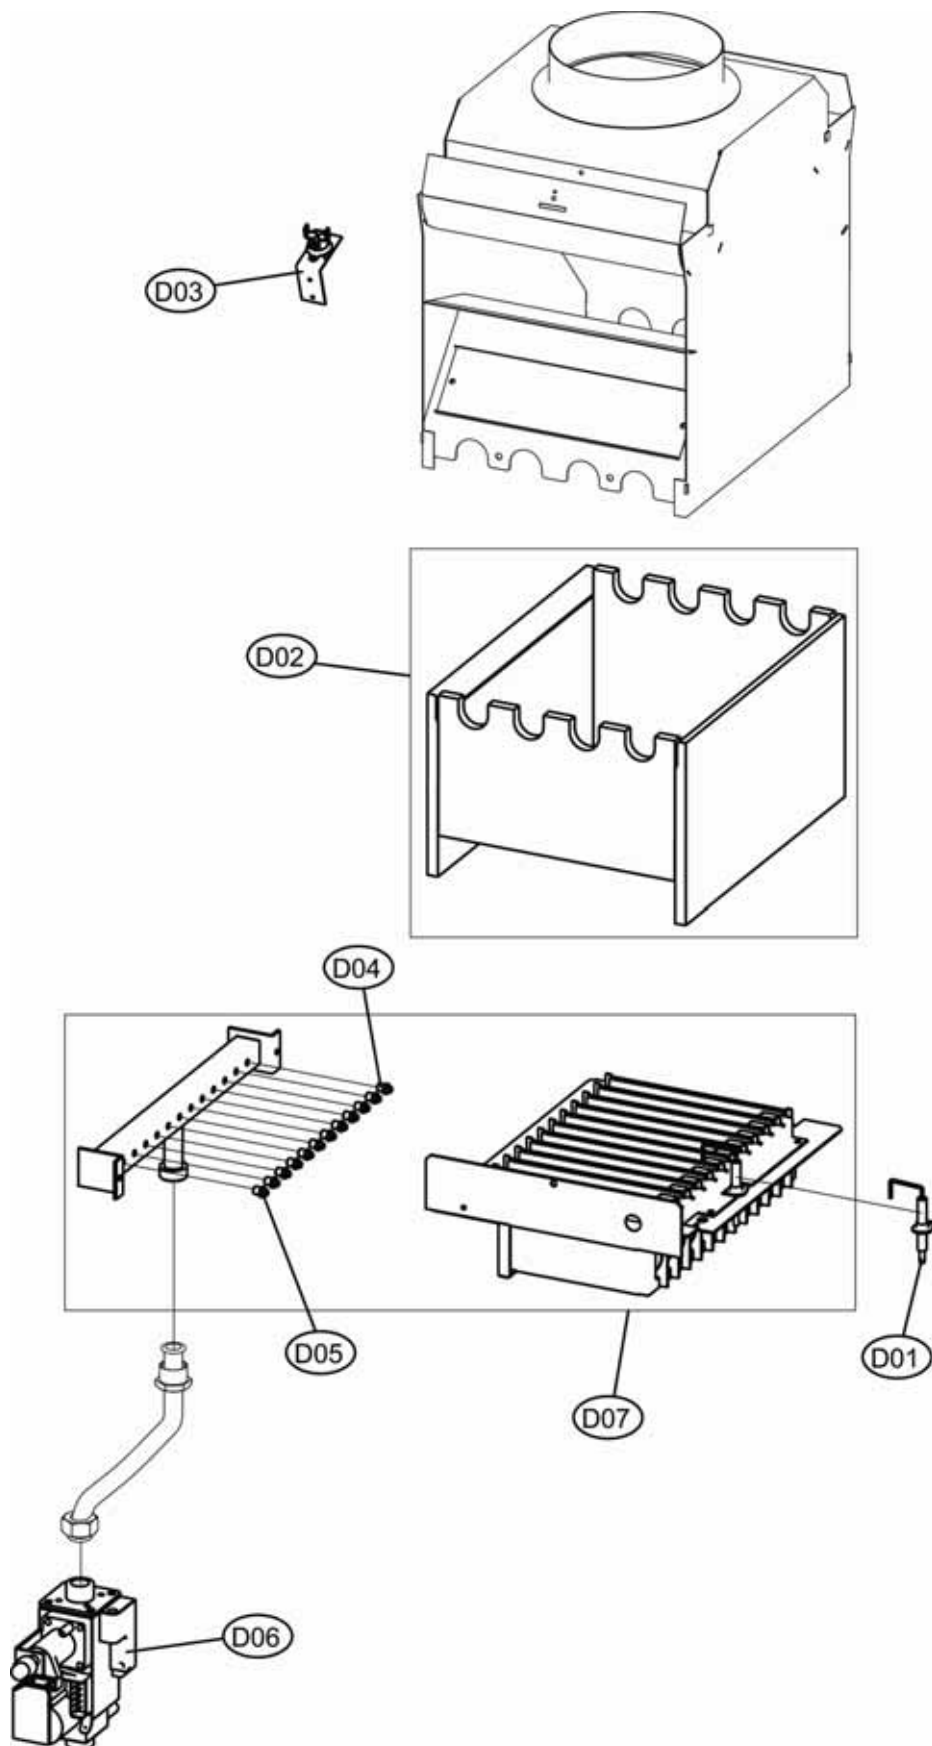

Lista Pezzi / Spare Parts / Ersatzteile
List Onderdelen / Liste Pieces Detaches / Lista Piezas De Repuesto

DIVAtop 60 C24

CODICE	EDIZIONE	MERCATO
30K0767000	23/03/2009	WF

DIVAtop 60 C24

DIVAtop 60 C24

DIVAtop 60 C24

DIVAtop 60 C24

DIVAtop 60 C24

LISTA PEZZI

POS.	CODICE	DESC.	QT.
A01	39832950	KIT FIANCO REV. (3110E780)	1.000
A02	39832960	KIT PANNELLO A."Fol"(3110C510)	1.000
B01	39836690	KIT SCATOLA ELETTR. (35012290)	1.000
B02	39820390	KIT PORTASCHEDA (35011950)	1.000
B03	39828411	KIT CENTRALINA EL. (36508462)	1.000
B04	39820410	KIT SCHEDA EL.DSP05 (38321600)	1.000
C01	39812340	KIT GUARNIZ.H2O (da 3/8"a 1")	1.000
C02	39808560	KIT SONDA BOILER (36200560)	1.000
C03	39819550	KIT SONDA TEMP. (36200730)	1.000
C04	39810320	KIT RUBIN.SCARICO (36901630)	1.000
C05	39819750	KIT PACCO LAM. (37404170)	1.000
C06	39809470	KIT TRASDUTTORE (36400380)	1.000
C07	39811270	KIT VALV.RIT.3/4" (36901970)	1.000
C08	39809750	KIT IDROM.ATT.1/4" (36400390)	1.000
C09	39817820	KIT POMPA (36601900)	1.000
C10	39810360	KIT RUB.3/8" Tp.4452(36901940)	1.000
C11	39818200	KIT VASO ESP.2Lt. (36800480)	1.000
C12	39800130	KIT VALV.SIC.MF1/2" (36900660)	1.000
C13	39808980	KIT RUB.3/8" Tp.5014(36901470)	1.000
C14	39809010	KIT RUBIN.1/2" (36900700)	1.000
C15	39809950	KIT VALV.SIC.9bar (36900460)	1.000
C16	39808060	KIT ANODO MAGN. (39400420)	1.000
C17	39817830	KIT VASO ESP.8Lt. (36800450)	1.000
C18	39817790	KIT BOILER 60Lt. (37704810)	1.000
C19	39808990	KIT 2 VALV.RITEGNO (36900090)	1.000
D01	39812170	KIT ELETTRODO ACC. (36702581)	1.000
D02	39809990	KIT ISOL.C.COMB. (mod.24 BOIL)	1.000
D03	39817840	KIT TST.FUMI COMPL. (38320231)	1.000
D04	39805760	KIT 12 UG.ES7 F.1,30 (EL)	1.000
D05	39804780	KIT 12 UG.ES7 F.0,77 (EL)	1.000
D06	39817850	KIT VALV.GAS (36800420)	1.000
D07	39817860	KIT BRUC.12R.m. (3840C820)	1.000