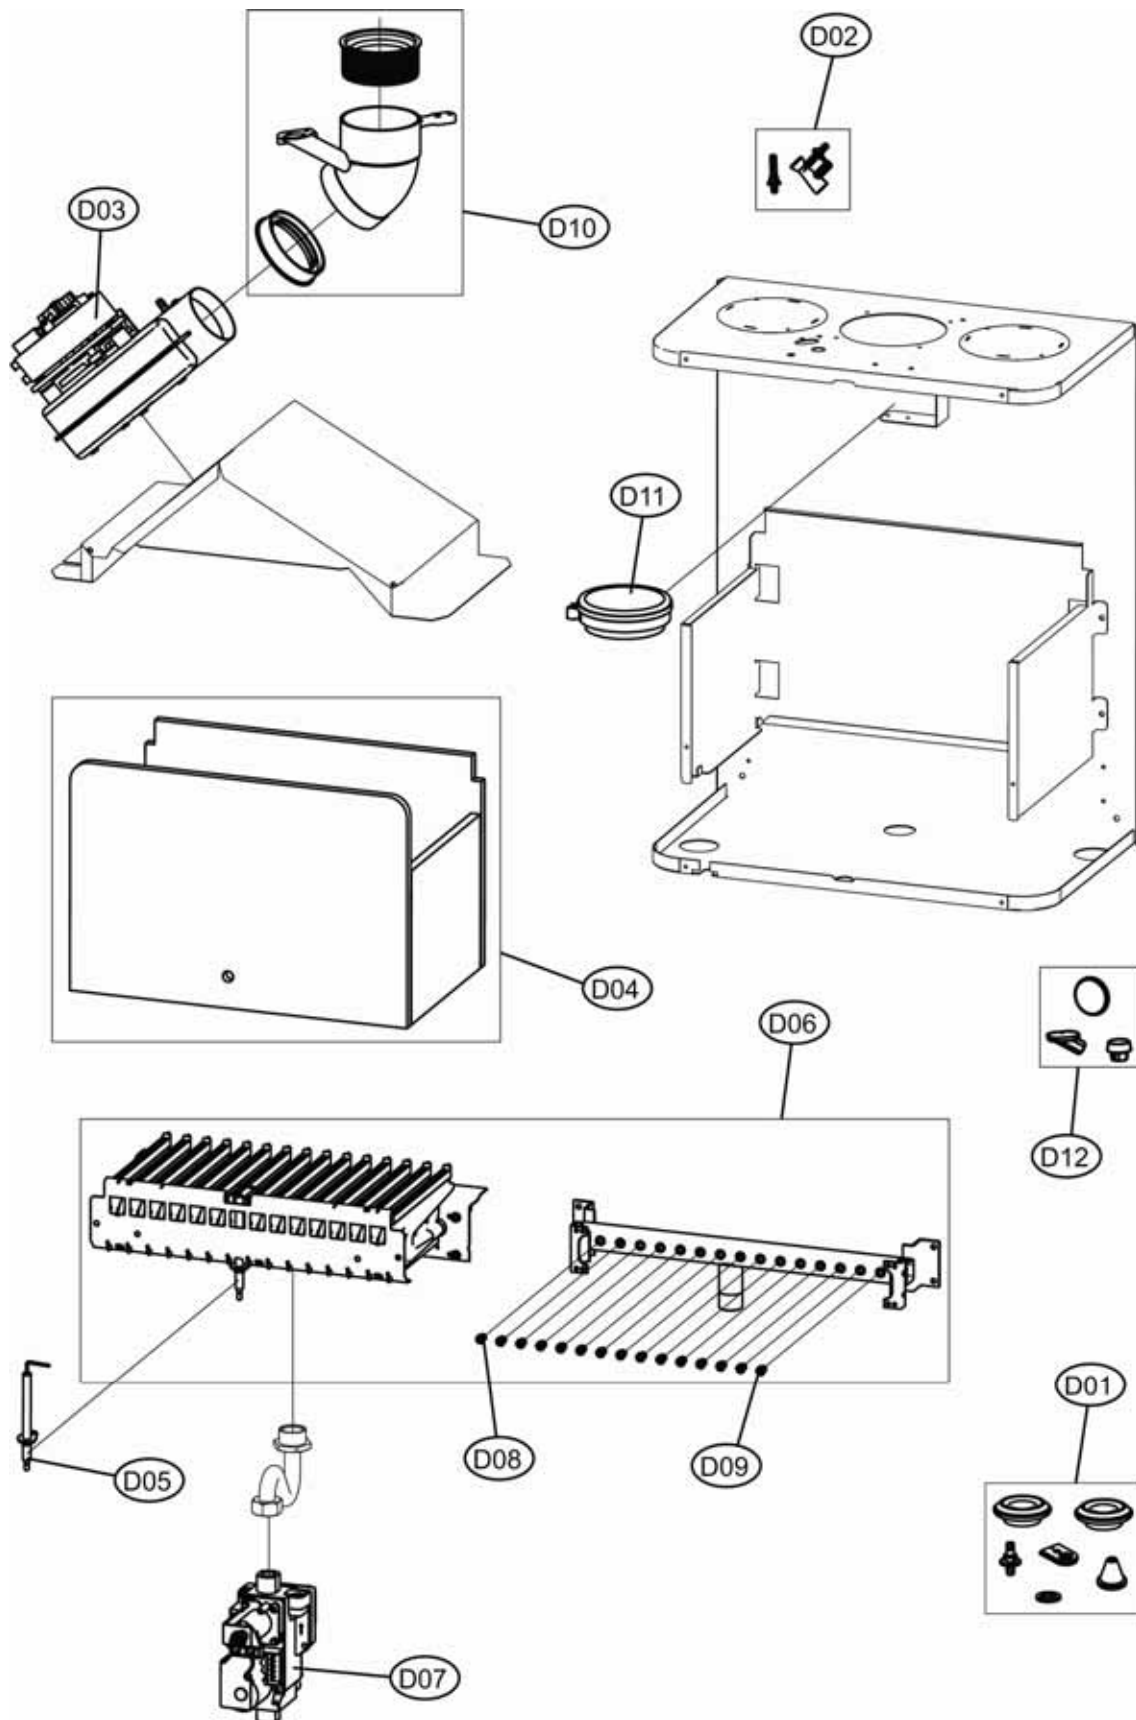

Lista Pezzi / Spare Parts / Ersatzteile
List Onderdelen / Liste Pieces Detaches / Lista Piezas De Repuesto

DIVAtop HF32

CODICE	EDIZIONE	MERCATO
30K0762000	23/03/2009	WF

DIVAtop HF32

DIVAtop HF32

DIVAtop HF32

DIVAtop HF32

DIVAtop HF32

LISTA PEZZI

POS.	CODICE	DESC.	QT.
A01	39836670	KIT FIANCO DEX. (3110G910)	1.000
A02	39836680	KIT FIANCO SIN. (3110G930)	1.000
A03	39820370	KIT PANNELLO A."FOL"(31116580)	1.000
B01	39836690	KIT SCATOLA ELETTR. (35012290)	1.000
B02	39820390	KIT PORTASCHEDA (35011950)	1.000
B03	39828411	KIT CENTRALINA EL. (36508462)	1.000
B04	39820410	KIT SCHEDA EL.DSP05 (38321600)	1.000
C01	39836640	KIT GUARN.CALD. Fm.AC	1.000
C02	39822210	KIT SCAMB.MONOTERM. (37404090)	1.000
C03	39836720	KIT VASO ESP.10LT. (36803120)	1.000
C04	39819550	KIT SONDA TEMP. (36200730)	1.000
C05	39808980	KIT RUB.3/8" Tp.5014(36901470)	1.000
C06	39820900	KIT POMPA 15-60 FPL (36600150)	1.000
C07	39828210	KIT VALV.3VIE (36902320)	1.000
C08	39818220	KIT V.ARIA (39404380-39404730)	1.000
C09	39818770	KIT TRASDUTT.PRESS.(36402100)	1.000
C10	39818270	KIT VALV.SIC. (36902760)	1.000
C11	39818790	KIT 10 VALV.N/R. (36902190)	1.000
C12	39818210	KIT IDROMETRO (36402070)	1.000
D01	39822600	KIT GUARN.CALD. Sr.ACF7-D9F6	1.000
D02	39808471	KIT PRESE (35101310-35101323)	1.000
D03	39818021	KIT VENTIL. (36601872)	1.000
D04	39819720	KIT ISOL.CAM.COMB.Sr.ABC7-ABF7	1.000
D05	39819430	KIT ELETTRODO ACC. (36702890)	1.000
D06	39819730	KIT BRUC.15R.m. (37608931)	1.000
D07	39817850	KIT VALV.GAS (36800420)	1.000
D08	39819700	KIT 15 UG.1,35 m. (34009821)	1.000
D09	39819710	KIT 15 UG.0,79 gpl (34013300)	1.000
D10	39817990	KIT CURVA USC.FUMI (33301610)	1.000
D11	39828420	KIT TRASDUTT.PRESS. (36402290)	1.000
D12	39820480	KIT SPIA (35102690-35102350)	1.000