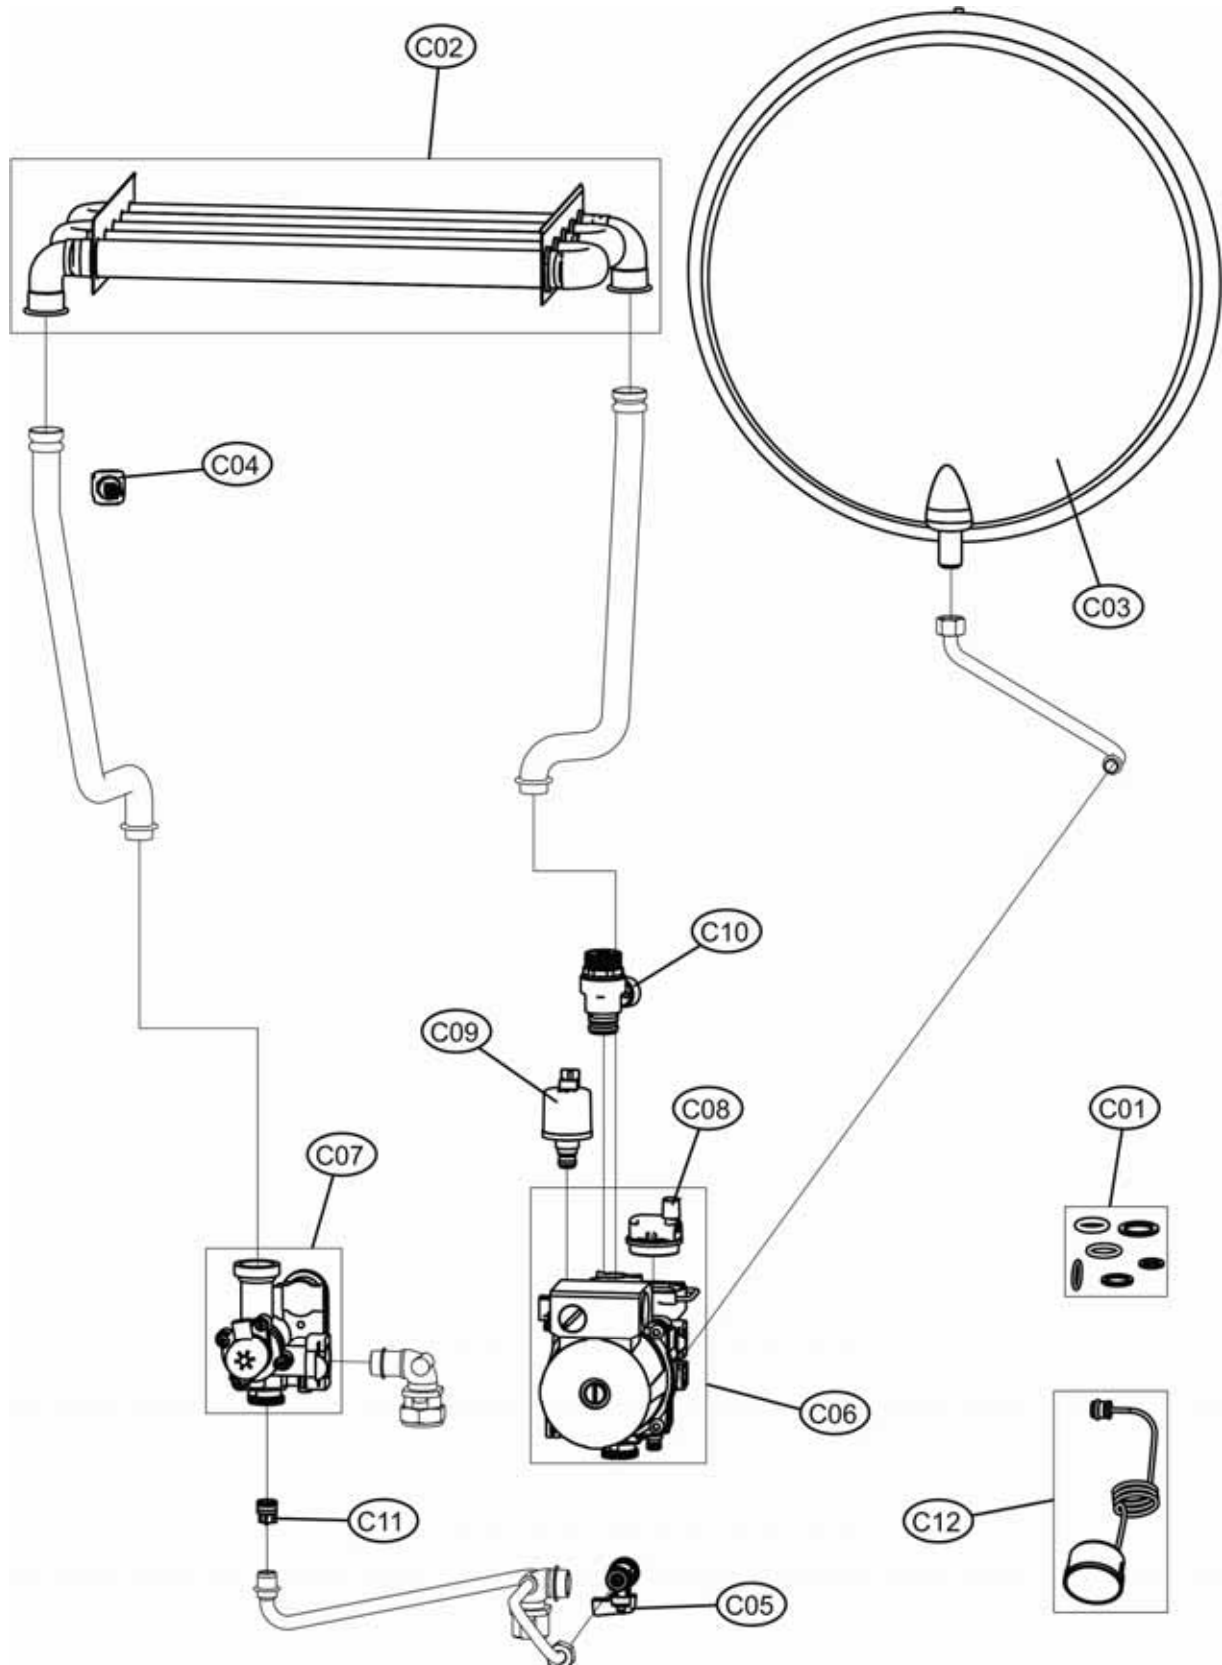

Lista Pezzi / Spare Parts / Ersatzteile
List Onderdelen / Liste Pieces Detaches / Lista Piezas De Repuesto

DIVAtop HF32

CODICE	EDIZIONE	MERCATO
30K0762000	23/03/2009	WF

DIVAtop HF32

DIVAtop HF32

DIVAtop HF32

DIVAtop HF32

DIVAtop HF32

LISTA PEZZI

POS.	CODICE	DESC.	QT.
A01	39836670	KIT FIANCO DEX. (3110G910)	1.000
A02	39836680	KIT FIANCO SIN. (3110G930)	1.000
A03	39820370	KIT PANNELLO A."FOL"(31116580)	1.000
B01	39836690	KIT SCATOLA ELETTR. (35012290)	1.000
B02	39820390	KIT PORTASCHEDA (35011950)	1.000
B03	39828411	KIT CENTRALINA EL. (36508462)	1.000
B04	39820410	KIT SCHEDA EL.DSP05 (38321600)	1.000
C01	39836640	KIT GUARN.CALD. Fm.AC	1.000
C02	39822210	KIT SCAMB.MONOTERM. (37404090)	1.000
C03	39836720	KIT VASO ESP.10LT. (36803120)	1.000
C04	39819550	KIT SONDA TEMP. (36200730)	1.000
C05	39808980	KIT RUB.3/8" Tp.5014(36901470)	1.000
C06	39820900	KIT POMPA 15-60 FPL (36600150)	1.000
C07	39828210	KIT VALV.3VIE (36902320)	1.000
C08	39818220	KIT V.ARIA (39404380-39404730)	1.000
C09	39818770	KIT TRASDUTT.PRESS.(36402100)	1.000
C10	39818270	KIT VALV.SIC. (36902760)	1.000
C11	39818790	KIT 10 VALV.N/R. (36902190)	1.000
C12	39818210	KIT IDROMETRO (36402070)	1.000
D01	39822600	KIT GUARN.CALD. Sr.ACF7-D9F6	1.000
D02	39808471	KIT PRESE (35101310-35101323)	1.000
D03	39818021	KIT VENTIL. (36601872)	1.000
D04	39819720	KIT ISOL.CAM.COMB.Sr.ABC7-ABF7	1.000
D05	39819430	KIT ELETTRODO ACC. (36702890)	1.000
D06	39819730	KIT BRUC.15R.m. (37608931)	1.000
D07	39817850	KIT VALV.GAS (36800420)	1.000
D08	39819700	KIT 15 UG.1,35 m. (34009821)	1.000
D09	39819710	KIT 15 UG.0,79 gpl (34013300)	1.000
D10	39817990	KIT CURVA USC.FUMI (33301610)	1.000
D11	39828420	KIT TRASDUTT.PRESS. (36402290)	1.000
D12	39820480	KIT SPIA (35102690-35102350)	1.000