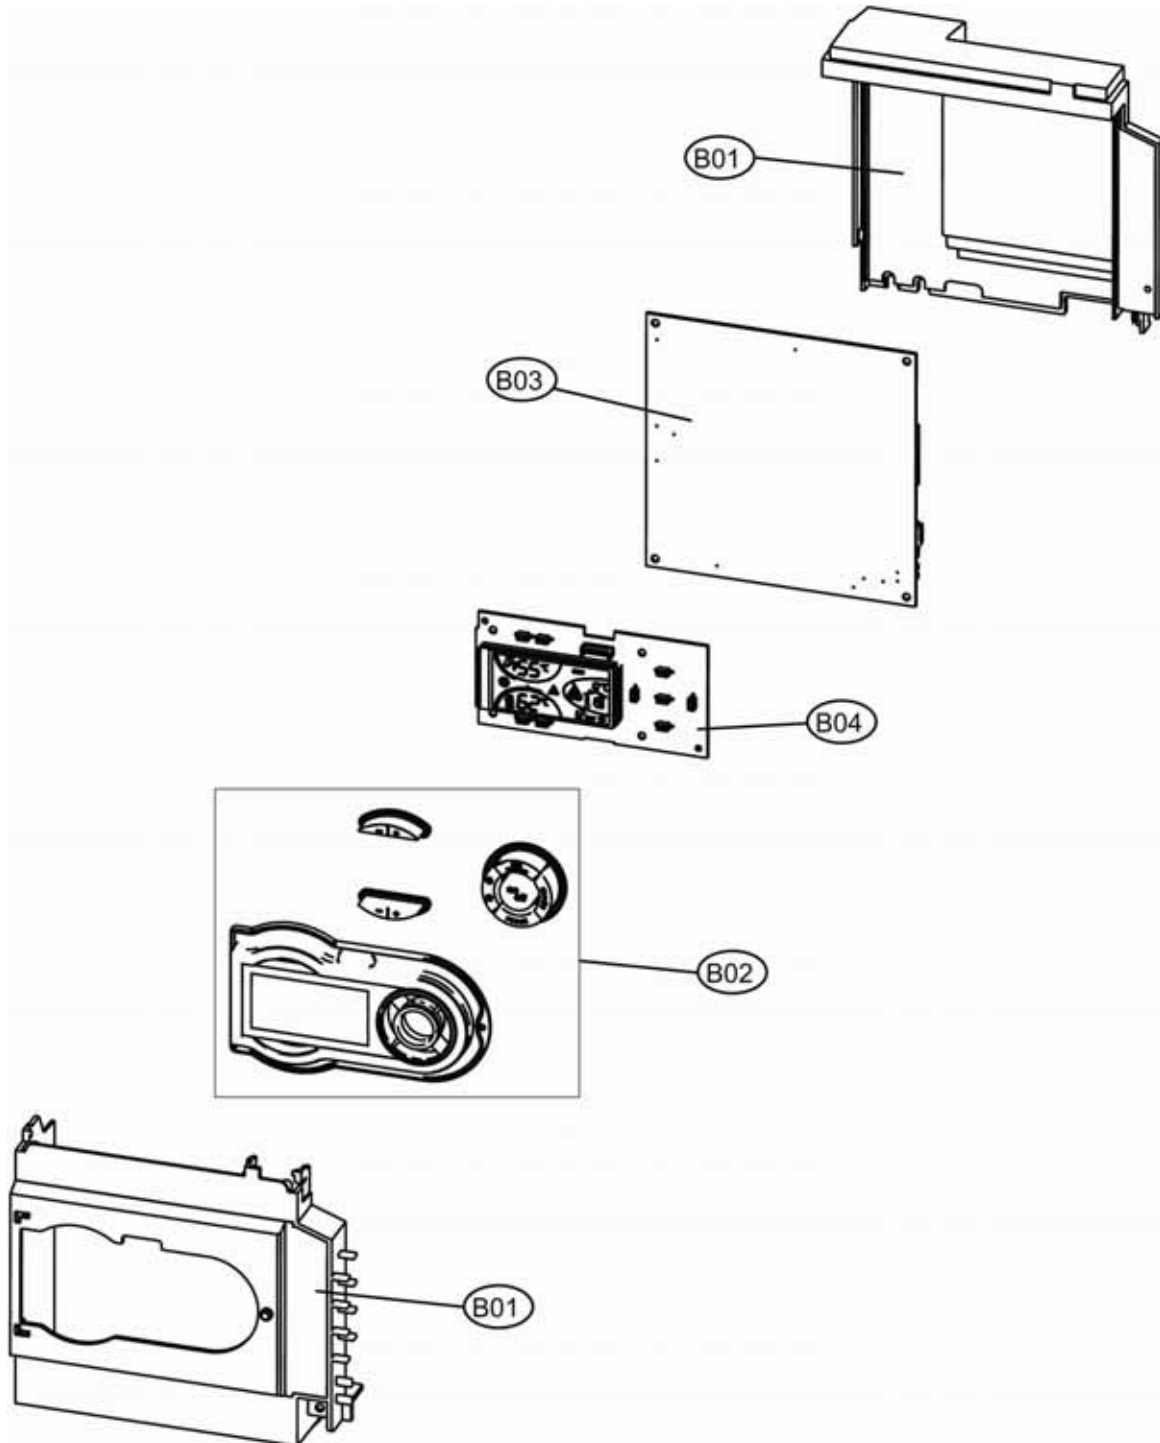

Lista Pezzi / Spare Parts / Ersatzteile
List Onderdelen / Liste Pieces Detaches / Lista Piezas De Repuesto

DIVAtop HF32

CODICE	EDIZIONE	MERCATO
30K0762000	23/03/2009	WF

DIVAtop HF32

DIVAtop HF32

DIVAtop HF32

DIVAtop HF32

DIVAtop HF32

LISTA PEZZI

POS.	CODICE	DESC.	QT.
A01	39836670	KIT FIANCO DEX. (3110G910)	1.000
A02	39836680	KIT FIANCO SIN. (3110G930)	1.000
A03	39820370	KIT PANNELLO A."FOL"(31116580)	1.000
B01	39836690	KIT SCATOLA ELETTR. (35012290)	1.000
B02	39820390	KIT PORTASCHEDA (35011950)	1.000
B03	39828411	KIT CENTRALINA EL. (36508462)	1.000
B04	39820410	KIT SCHEDA EL.DSP05 (38321600)	1.000
C01	39836640	KIT GUARN.CALD. Fm.AC	1.000
C02	39822210	KIT SCAMB.MONOTERM. (37404090)	1.000
C03	39836720	KIT VASO ESP.10LT. (36803120)	1.000
C04	39819550	KIT SONDA TEMP. (36200730)	1.000
C05	39808980	KIT RUB.3/8" Tp.5014(36901470)	1.000
C06	39820900	KIT POMPA 15-60 FPL (36600150)	1.000
C07	39828210	KIT VALV.3VIE (36902320)	1.000
C08	39818220	KIT V.ARIA (39404380-39404730)	1.000
C09	39818770	KIT TRASDUTT.PRESS.(36402100)	1.000
C10	39818270	KIT VALV.SIC. (36902760)	1.000
C11	39818790	KIT 10 VALV.N/R. (36902190)	1.000
C12	39818210	KIT IDROMETRO (36402070)	1.000
D01	39822600	KIT GUARN.CALD. Sr.ACF7-D9F6	1.000
D02	39808471	KIT PRESE (35101310-35101323)	1.000
D03	39818021	KIT VENTIL. (36601872)	1.000
D04	39819720	KIT ISOL.CAM.COMB.Sr.ABC7-ABF7	1.000
D05	39819430	KIT ELETTRODO ACC. (36702890)	1.000
D06	39819730	KIT BRUC.15R.m. (37608931)	1.000
D07	39817850	KIT VALV.GAS (36800420)	1.000
D08	39819700	KIT 15 UG.1,35 m. (34009821)	1.000
D09	39819710	KIT 15 UG.0,79 gpl (34013300)	1.000
D10	39817990	KIT CURVA USC.FUMI (33301610)	1.000
D11	39828420	KIT TRASDUTT.PRESS. (36402290)	1.000
D12	39820480	KIT SPIA (35102690-35102350)	1.000