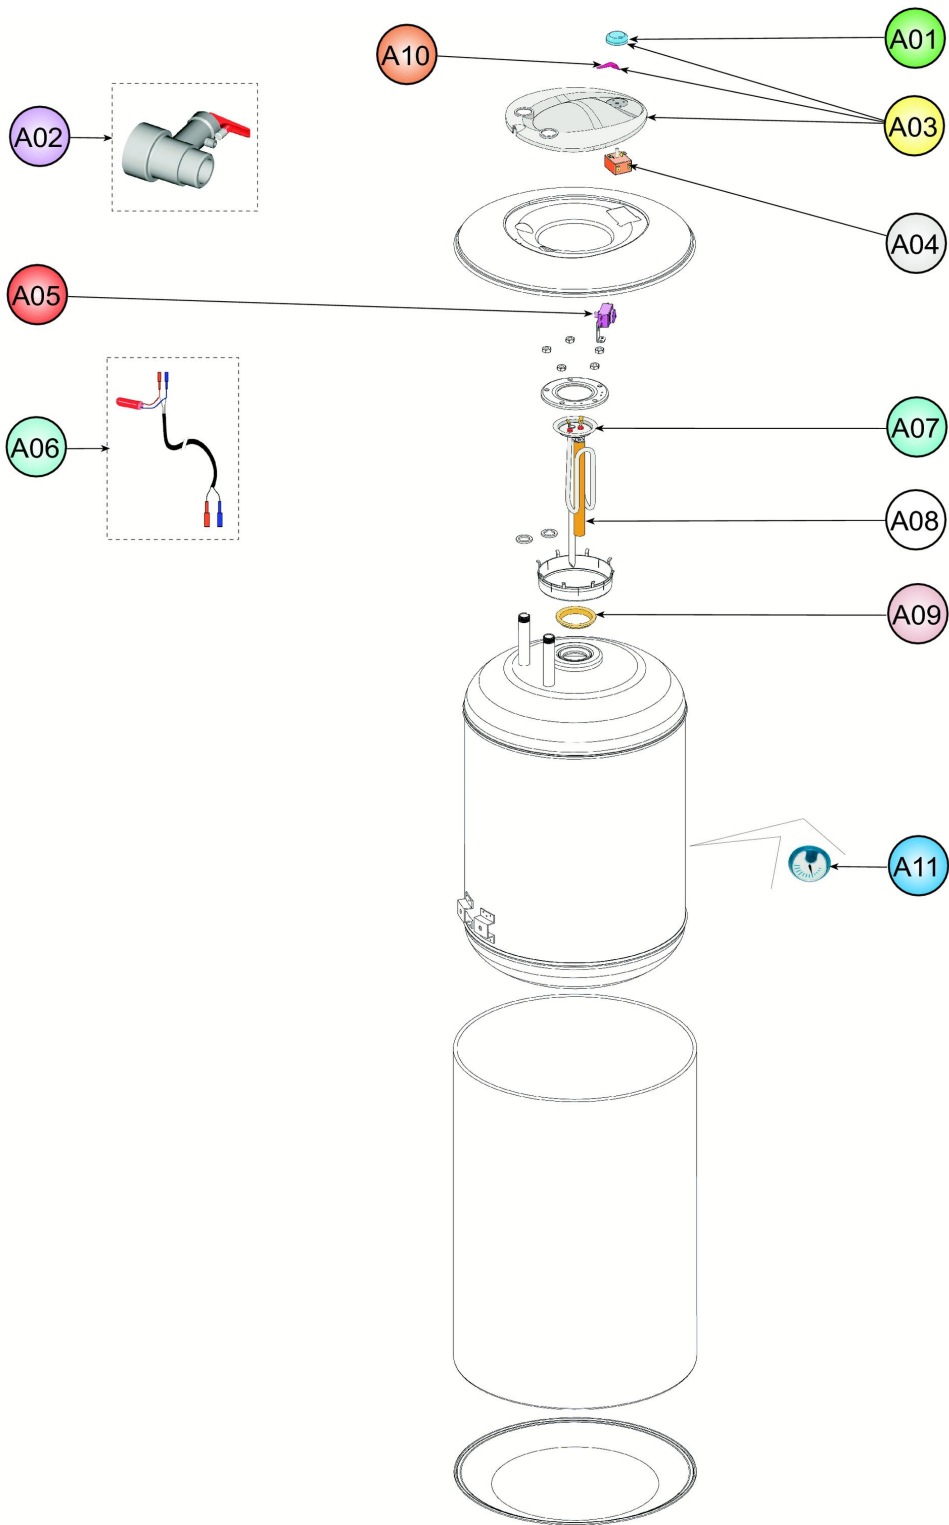

**BLUE OCEAN VBO Md.50-80-100**

LISTA PEZZI DI RICAMBIO

SPARE PART LIST

ERSATZSTEILE

LIJST ONDERDELEN

LISTE PIECES DETACHES

LISTA PIEZAS DE REPUESTO

<b>CODICE</b>	<b>EDIZIONE</b>	<b>MERCATO</b>
<b>30K0292000</b>	<b>22/06/2006</b>	<b>UN</b>

**LISTA PEZZI**

<b>POS.</b>	<b>CODICE</b>	<b>DESC.</b>	<b>QT.</b>
A02	398C0200	KIT VALV.SIC. (48000170)	1
A04	398C0160	KIT TERMOSTATO REG. (46300020)	1
A05	398C0250	KIT TERMOSTATO SIC. (46300080)	1
A06	398C0280	KIT CABLAGGIO C/SPIA(46400500)	1
A07	398C0220	KIT RESISTENZA EL. (46200134)	1
A08	398C0230	KIT ANODO D.24X200 (48200010)	1
A09	398C0140	KIT GUARN.BIANCA SIL (45500080)	1
A11	398C0240	KIT TERMOMETRO (48400041)	1