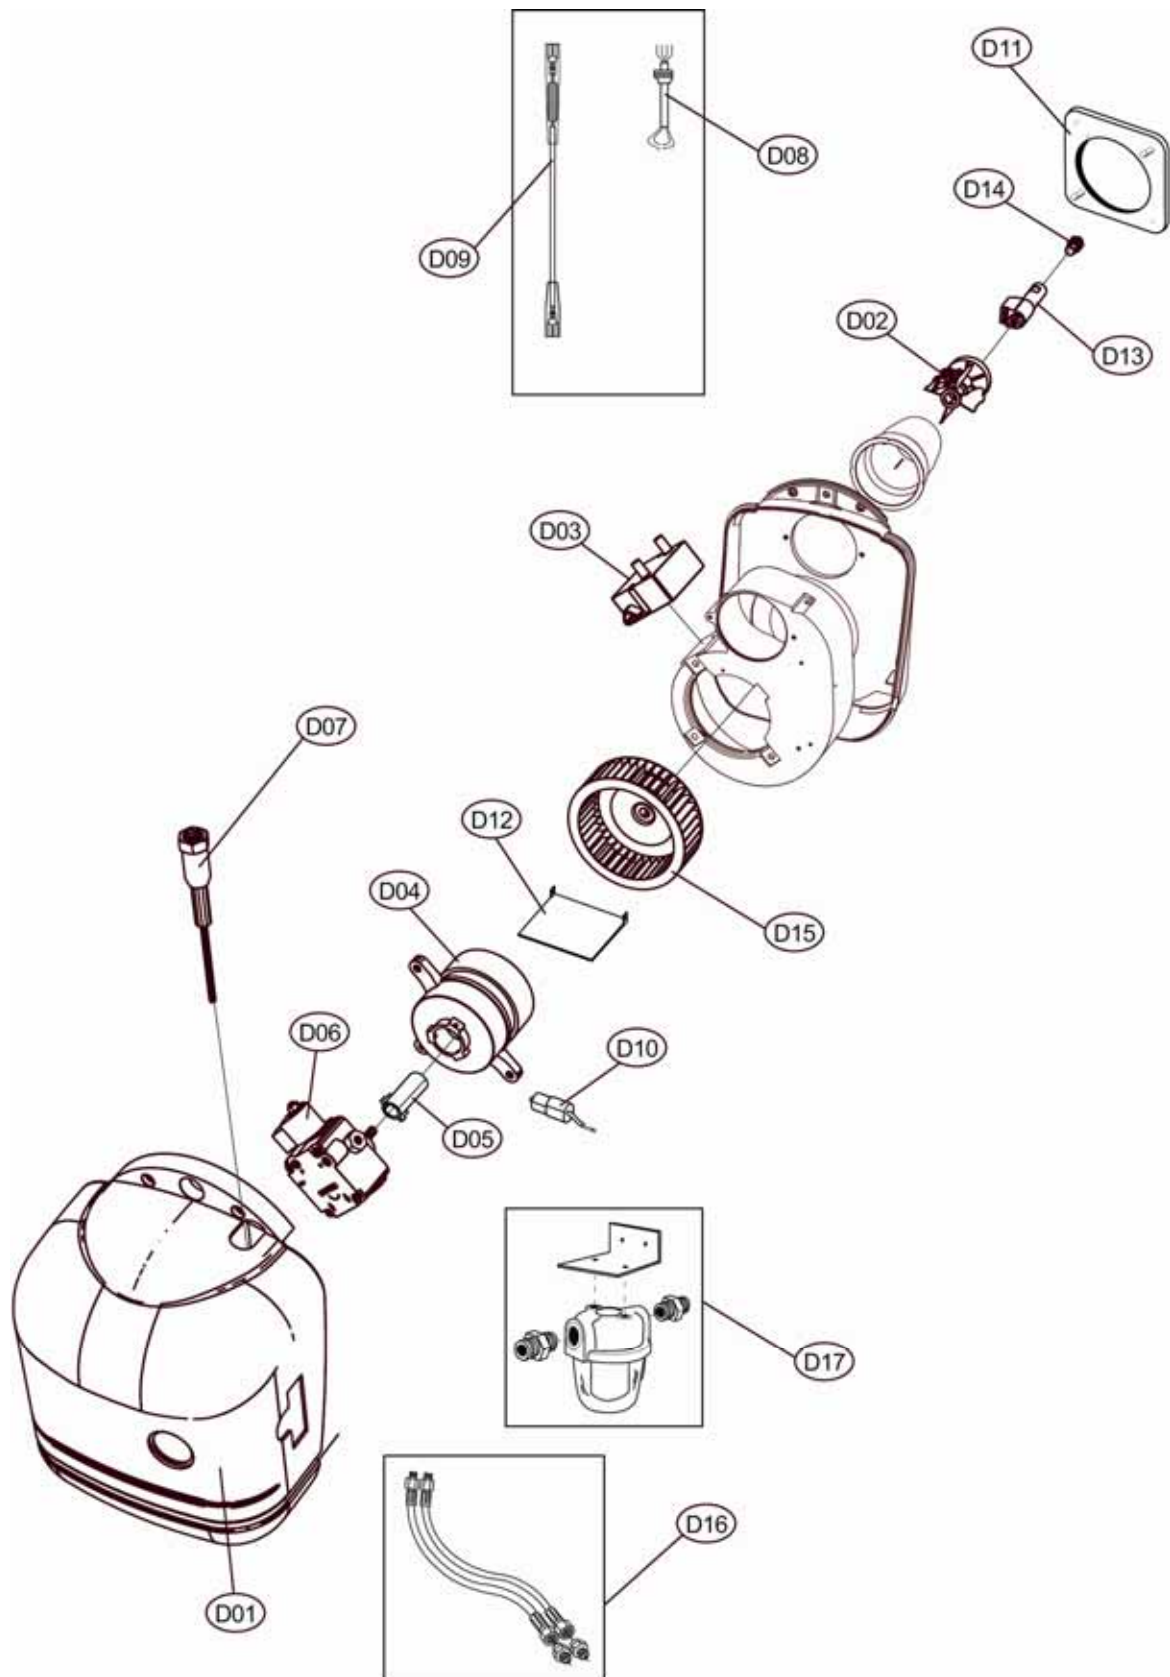

ATLAS D 42 UNIT