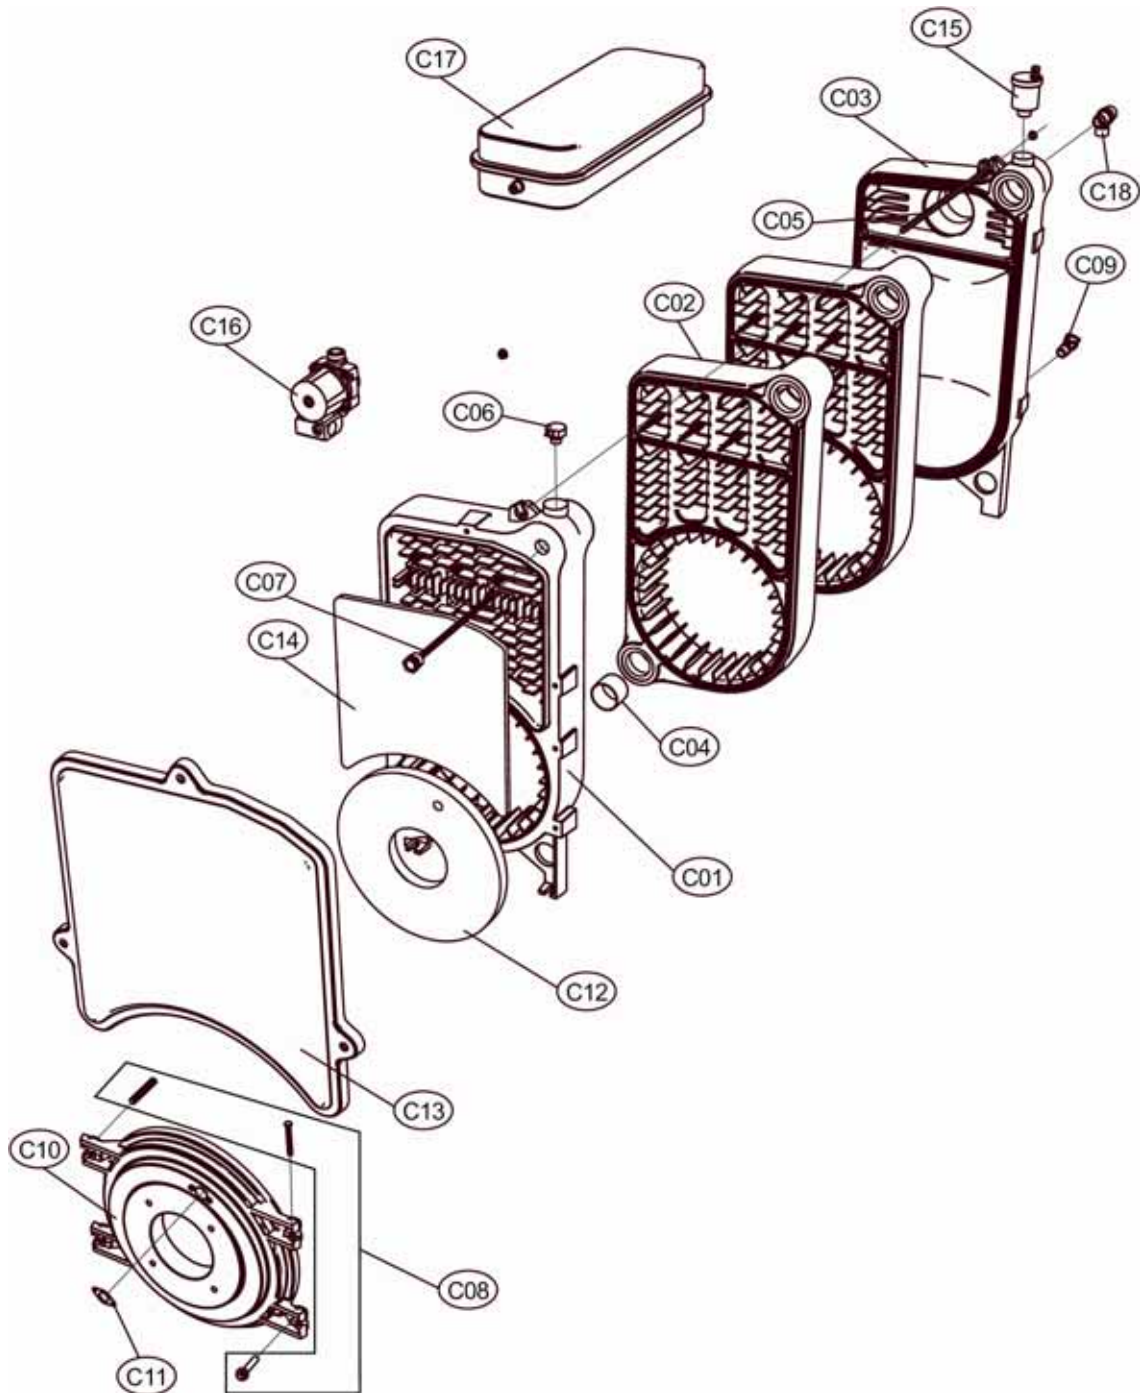

ATLAS D 42 UNIT