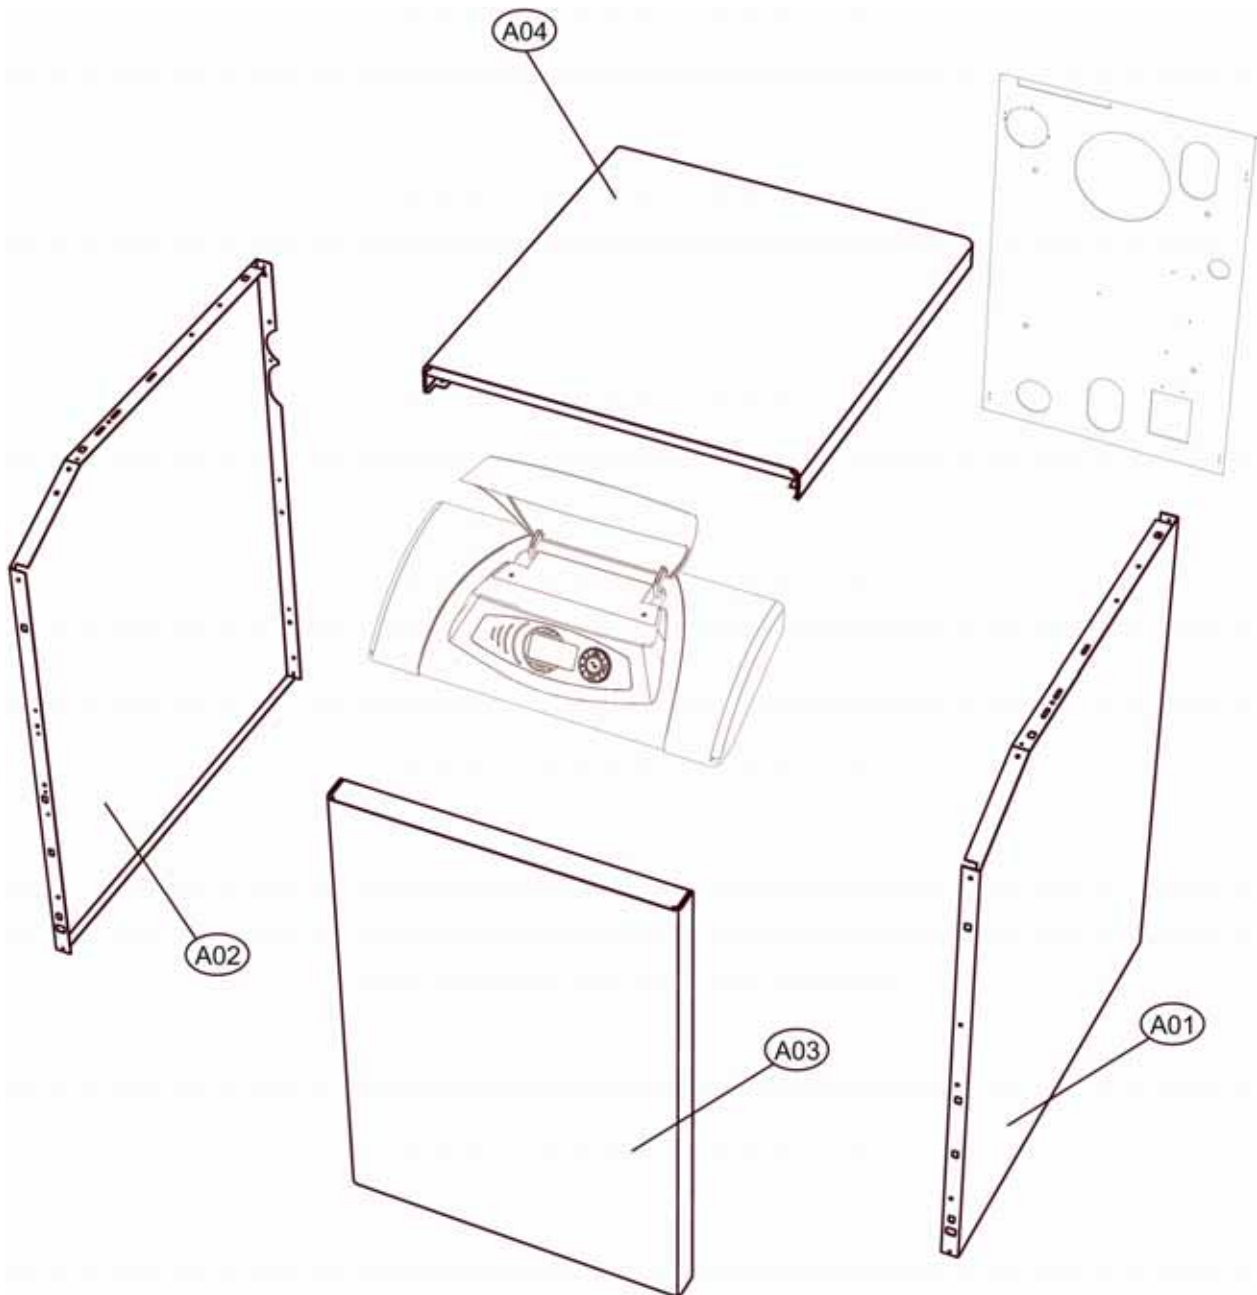

Lista Pezzi / Spare Parts / Ersatzsteile
List Onderdelen / Liste Pieces Detaches / Lista Piezas De Repuesto

ATLAS D 42 UNIT

CODICE	EDIZIONE	MERCATO
30K0448002	01/10/2008	U2-U3-U4-U5

ATLAS D 42 UNIT

ATLAS D 42 UNIT