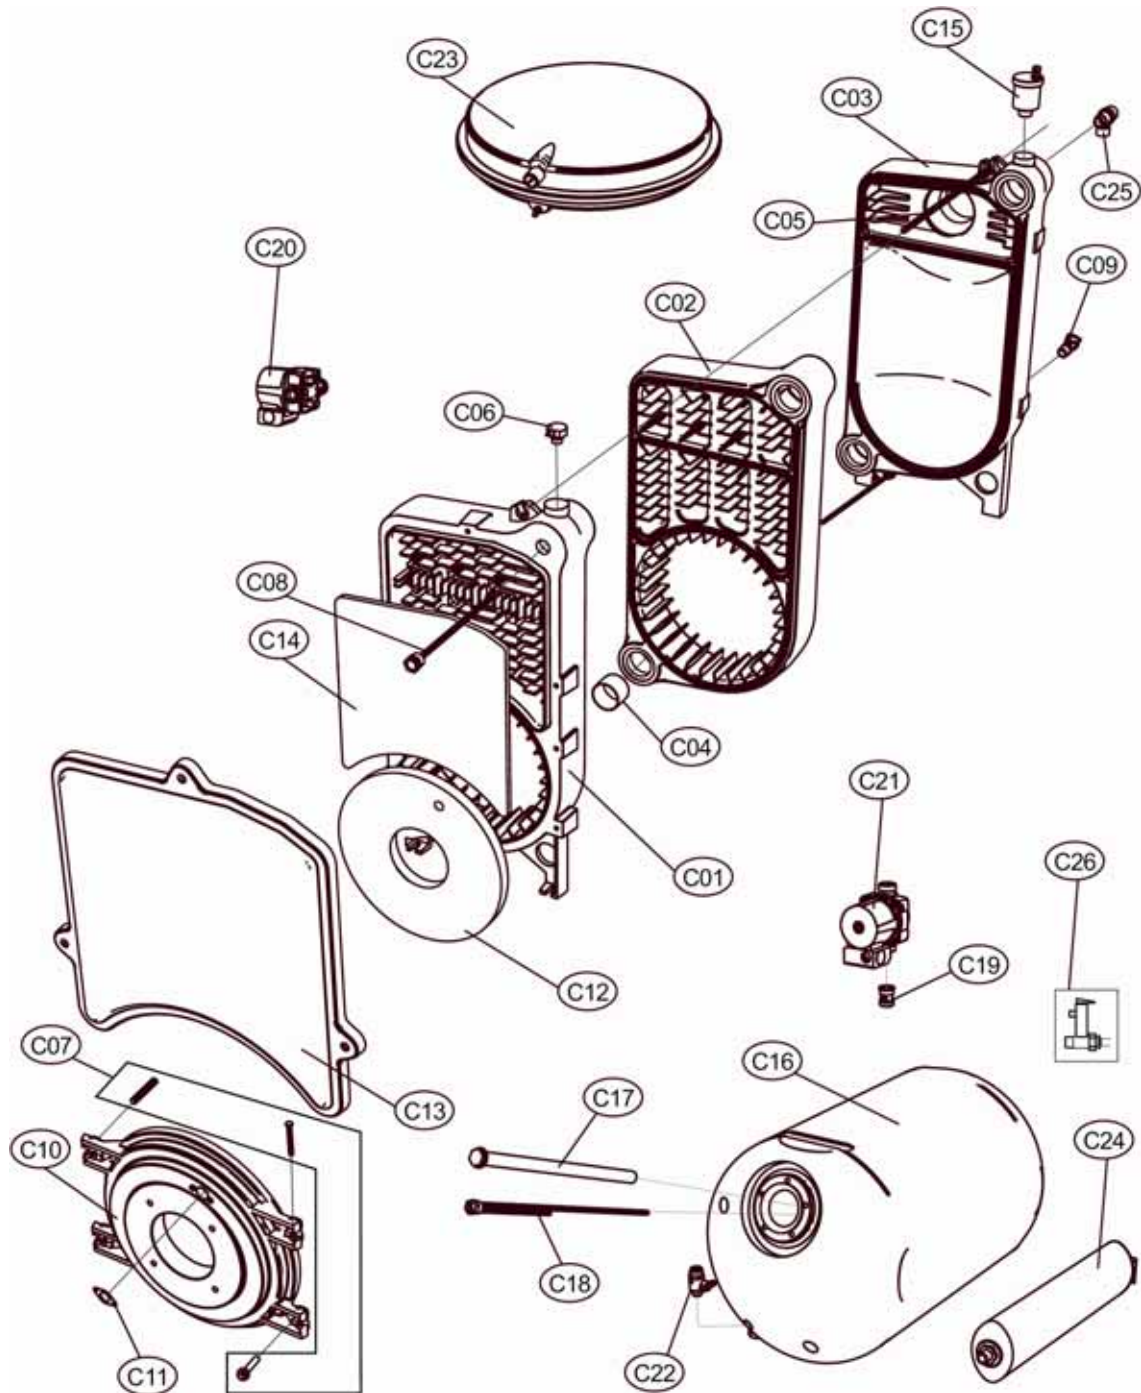

ATLAS D 42 KI 100 UNIT