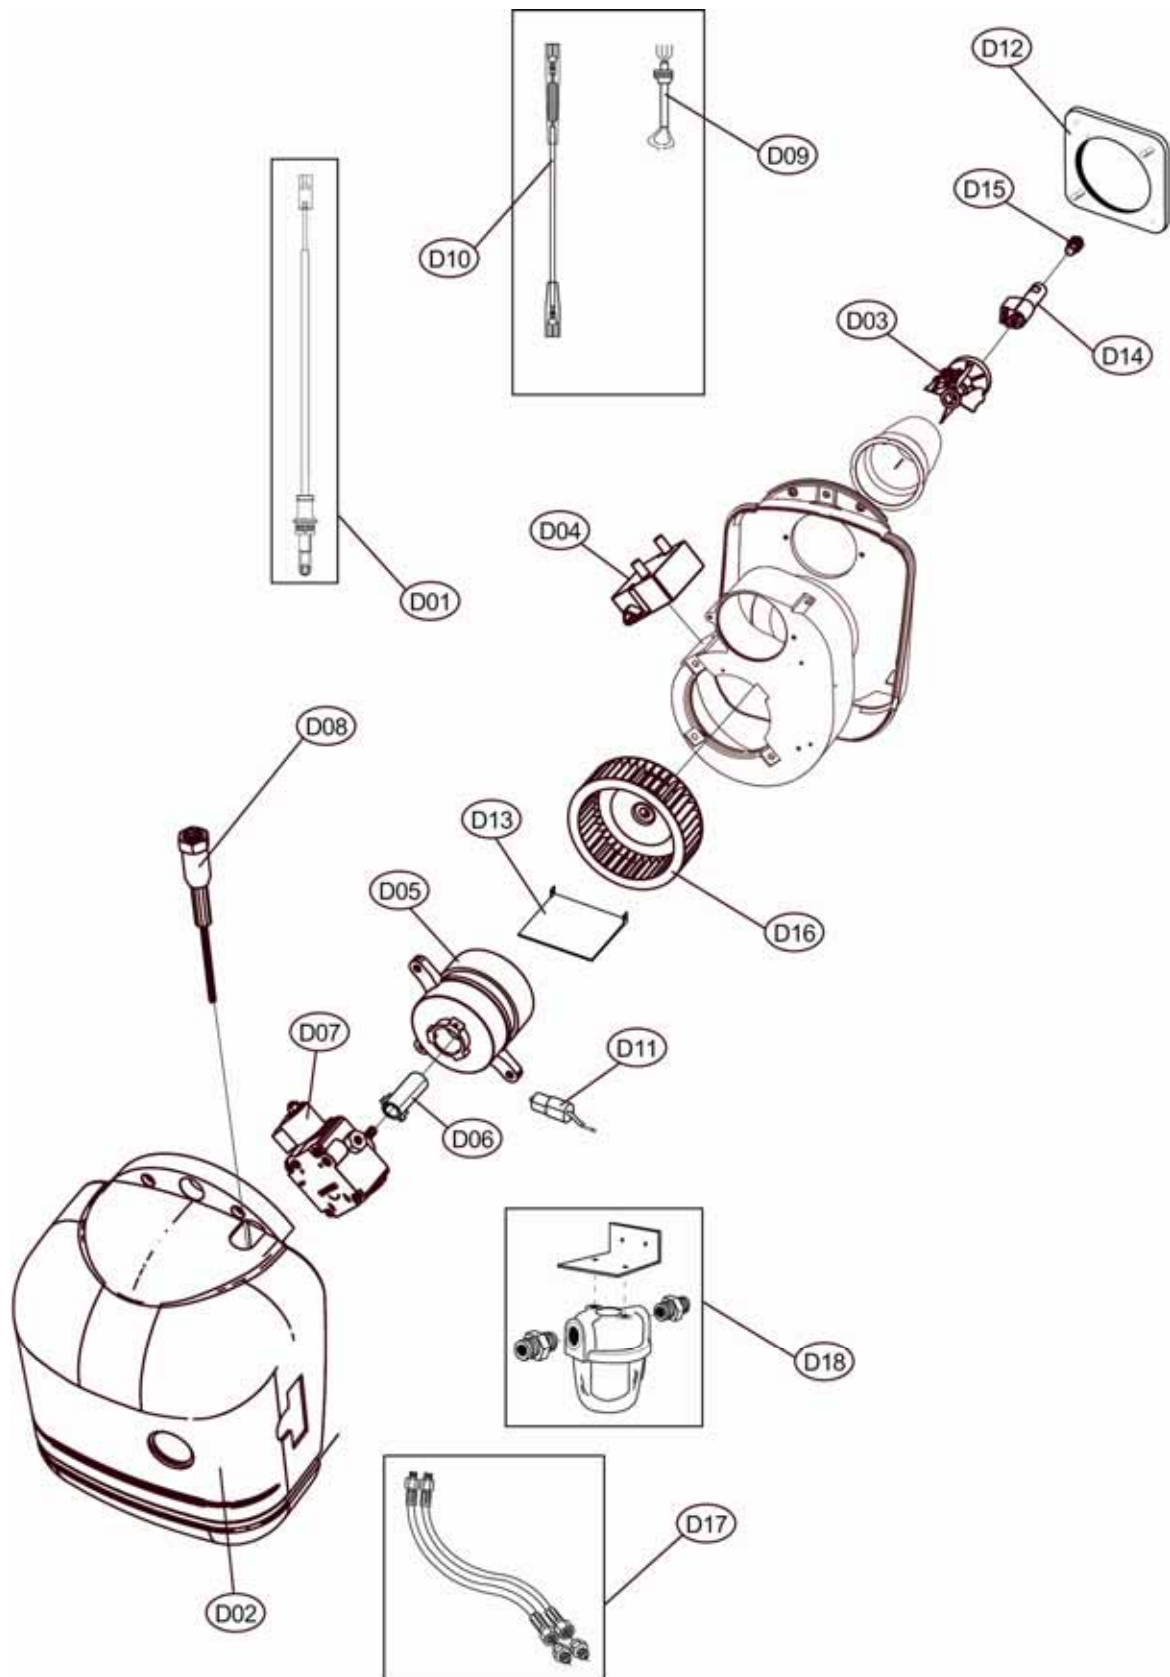

ATLAS D 42 KI 100 UNIT