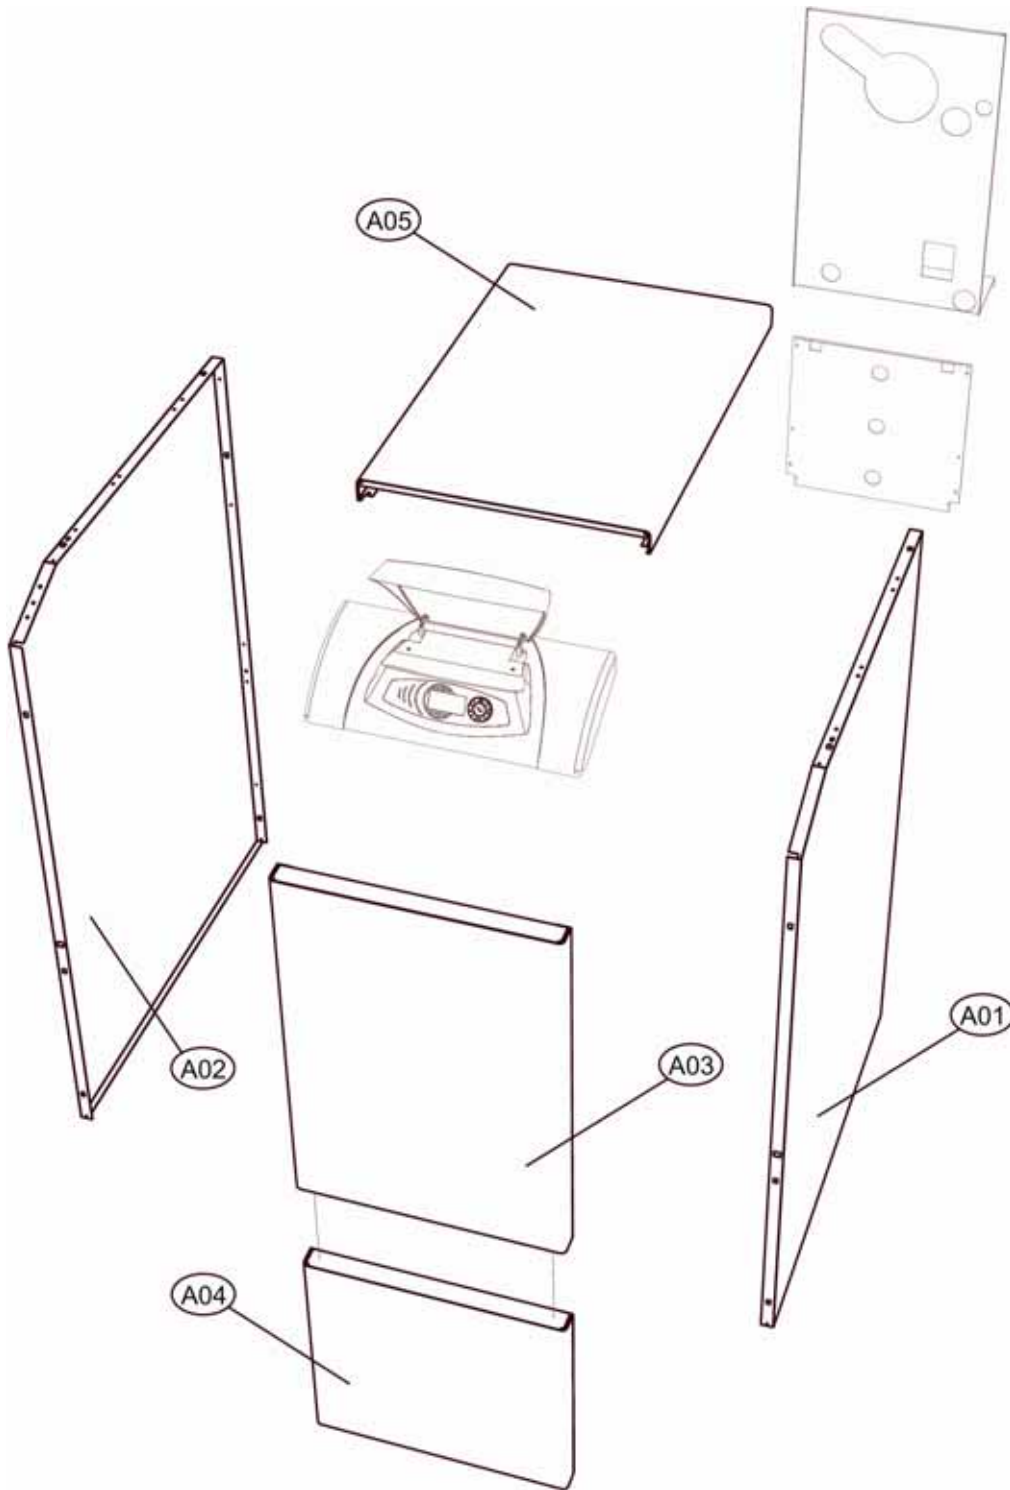

Lista Pezzi / Spare Parts / Ersatzsteile
List Onderdelen / Liste Pieces Detaches / Lista Piezas De Repuesto

ATLAS D 42 KI 100 UNIT

CODICE	EDIZIONE	MERCATO
30K0530001	01/10/2008	U3-U4-U5

ATLAS D 42 KI 100 UNIT