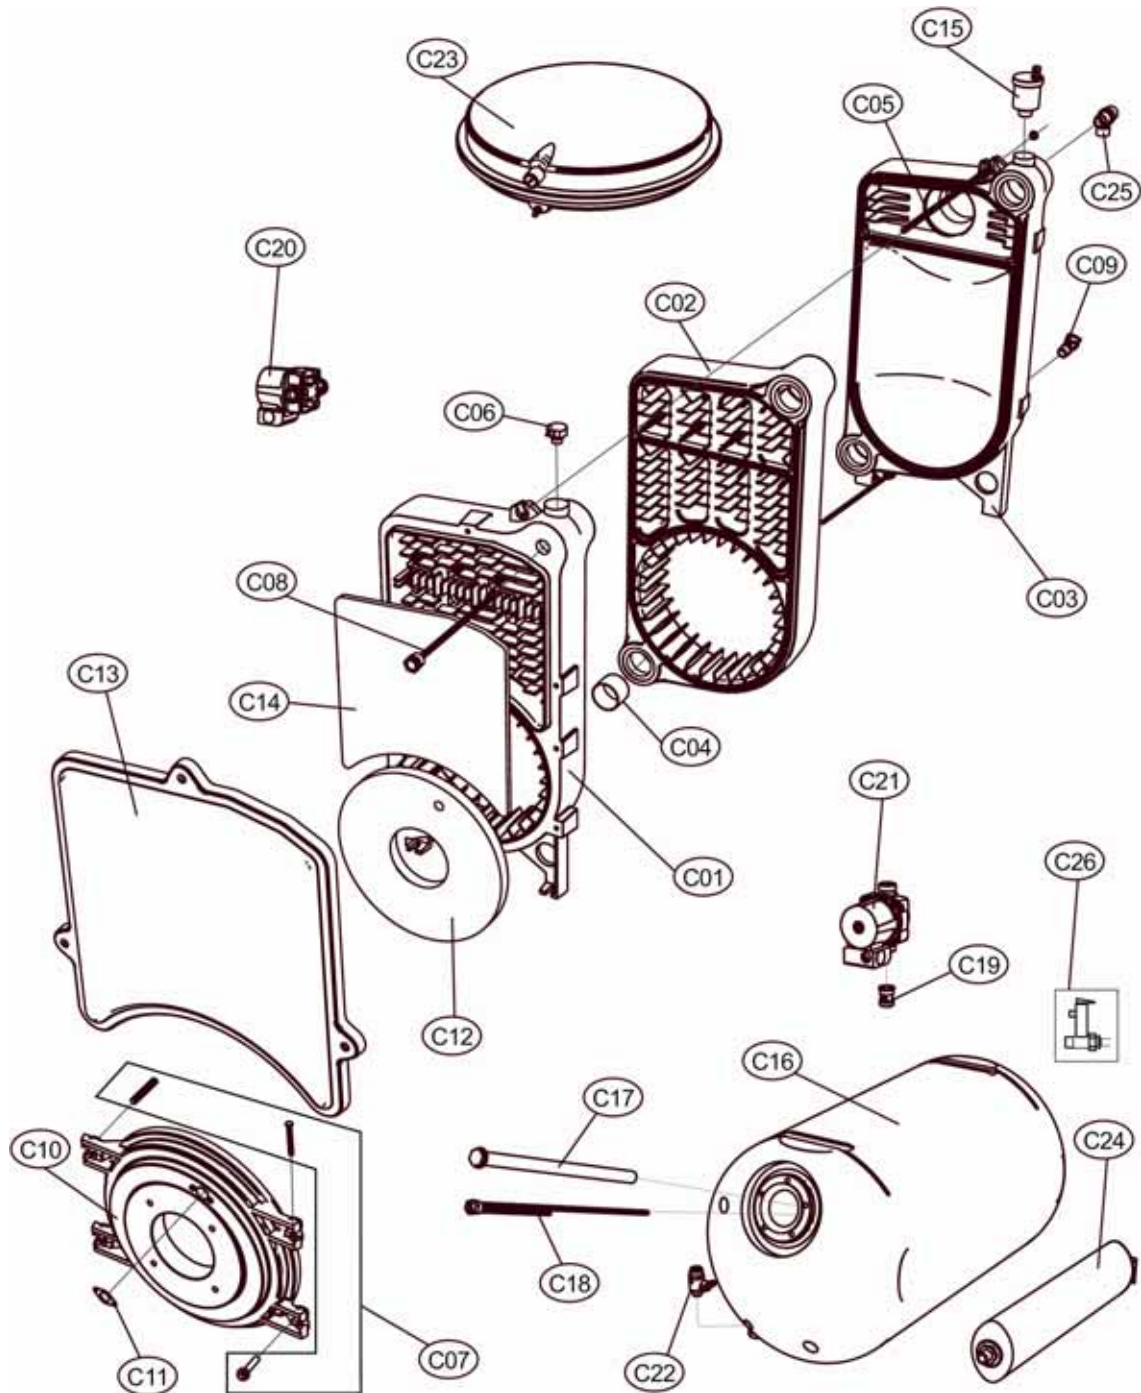

ATLAS D 40 F K 130 UNIT