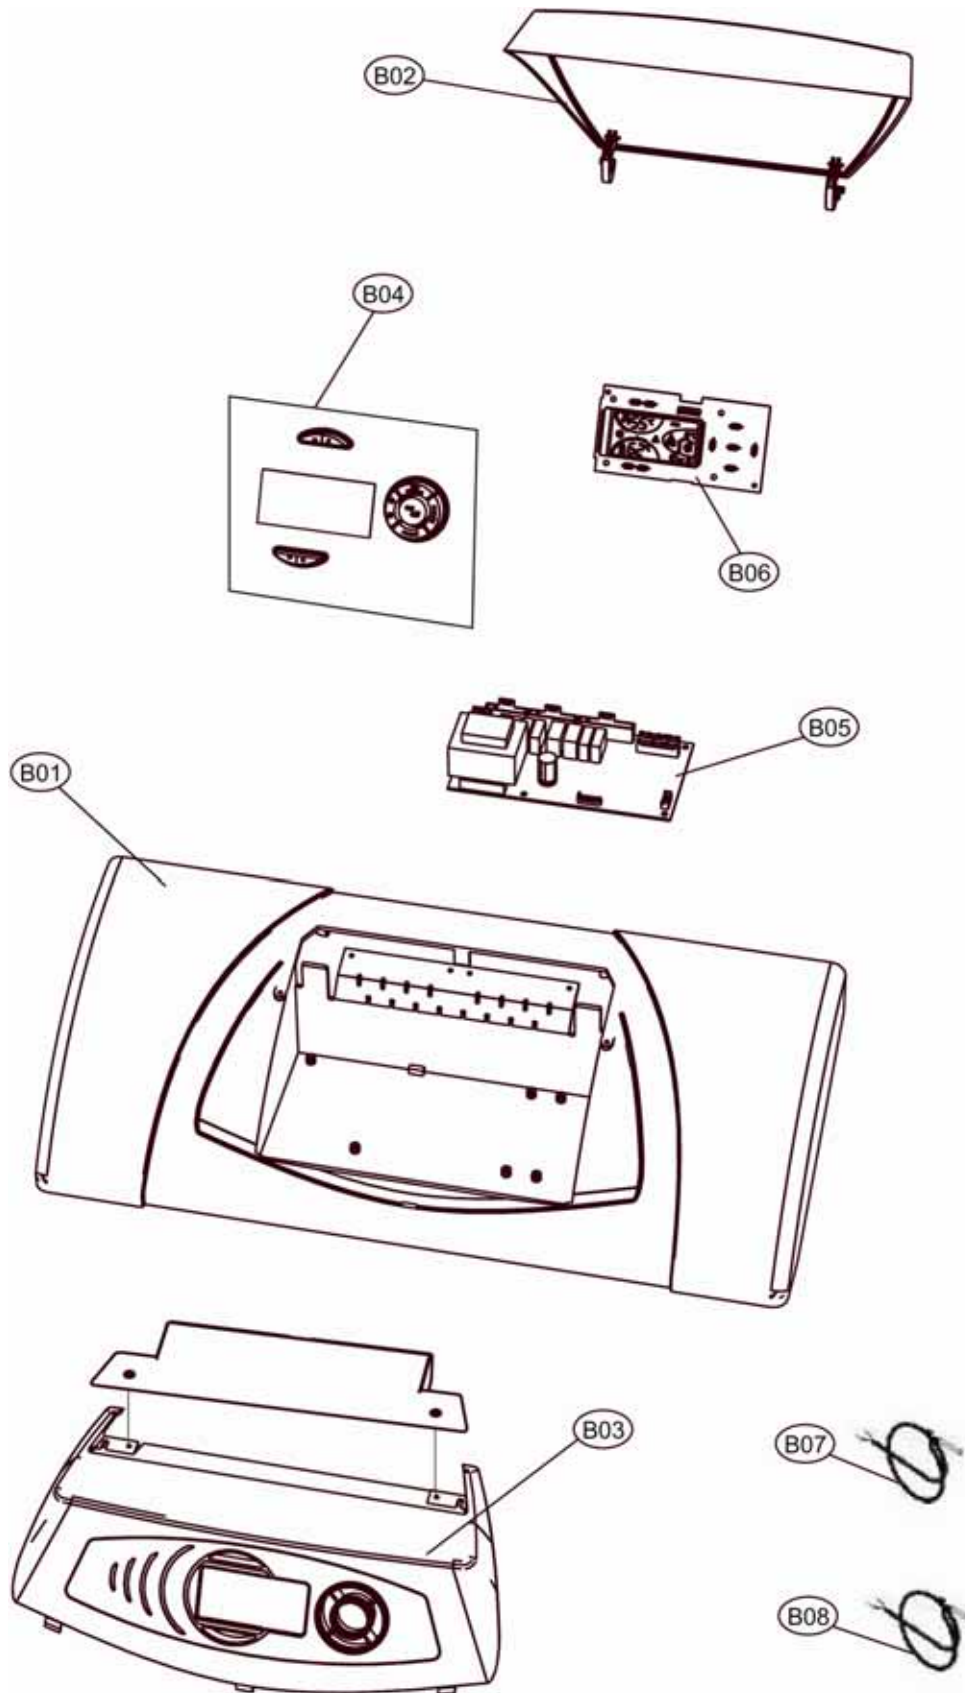

ATLAS D 40 F K 130 UNIT