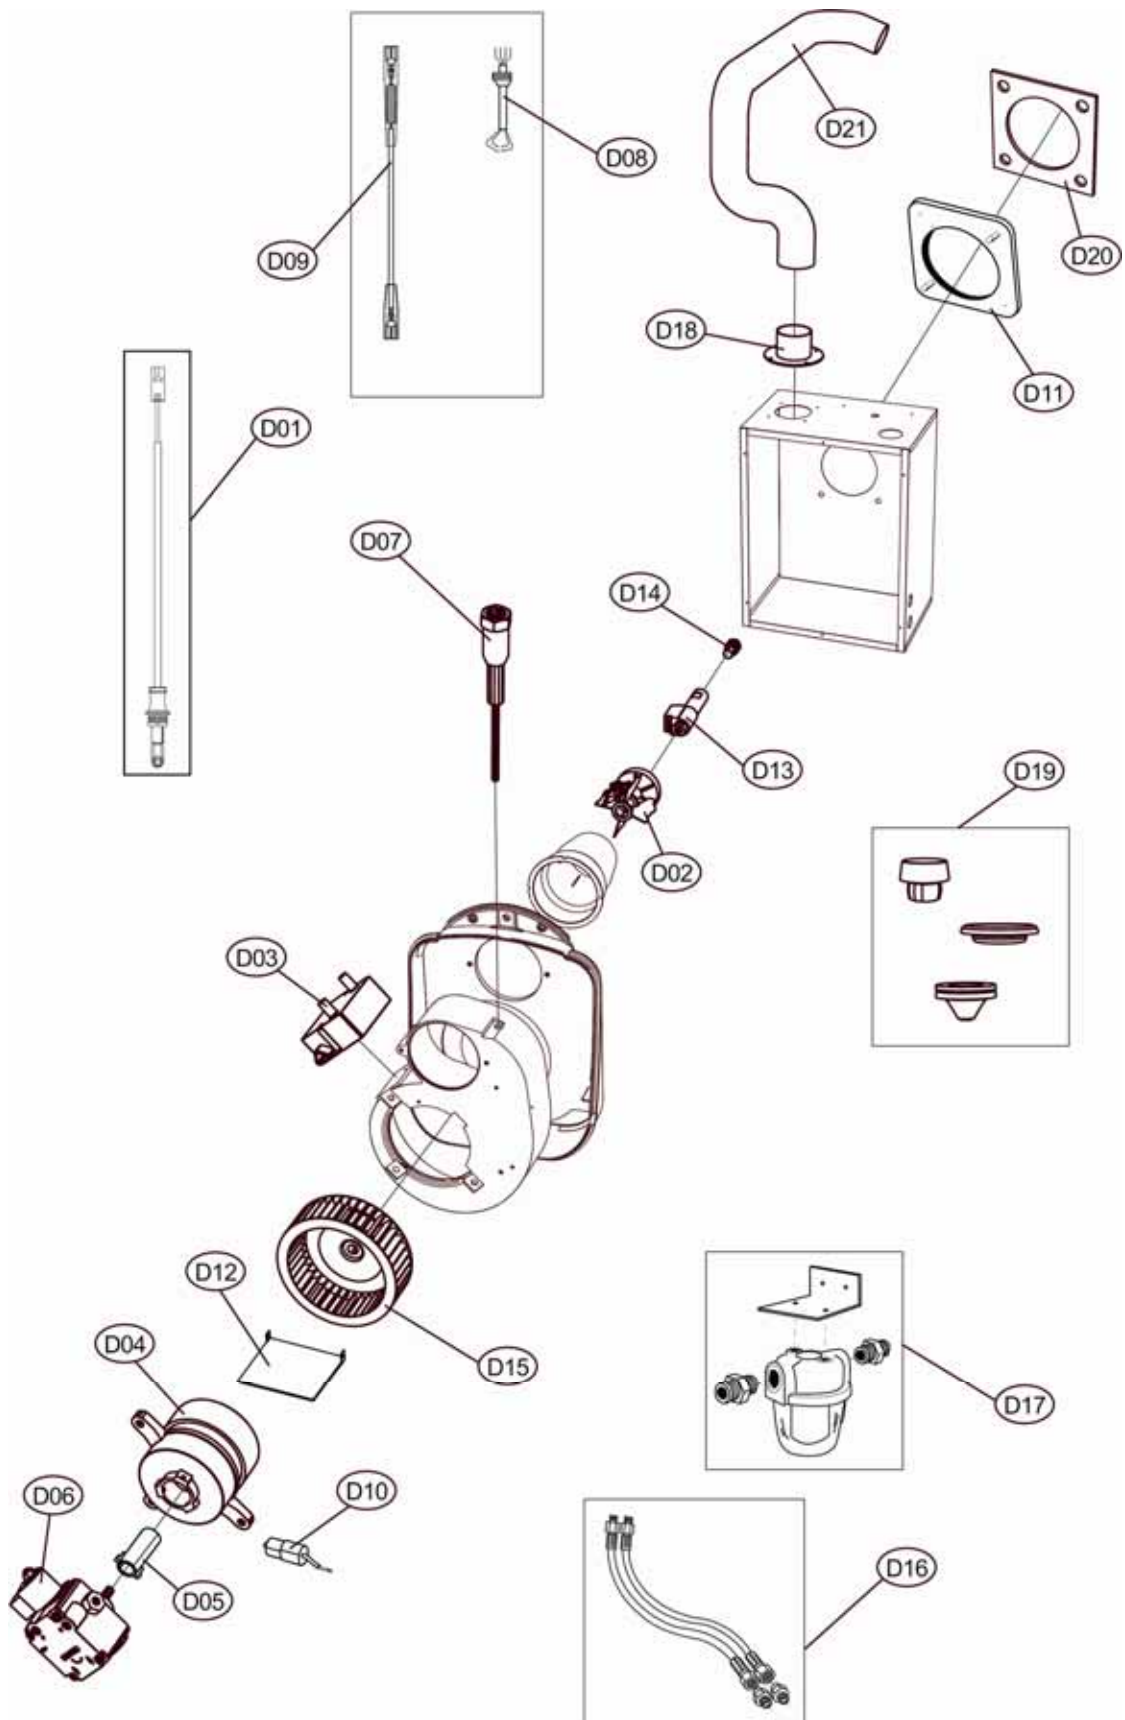

ATLAS D 40 F K 130 UNIT