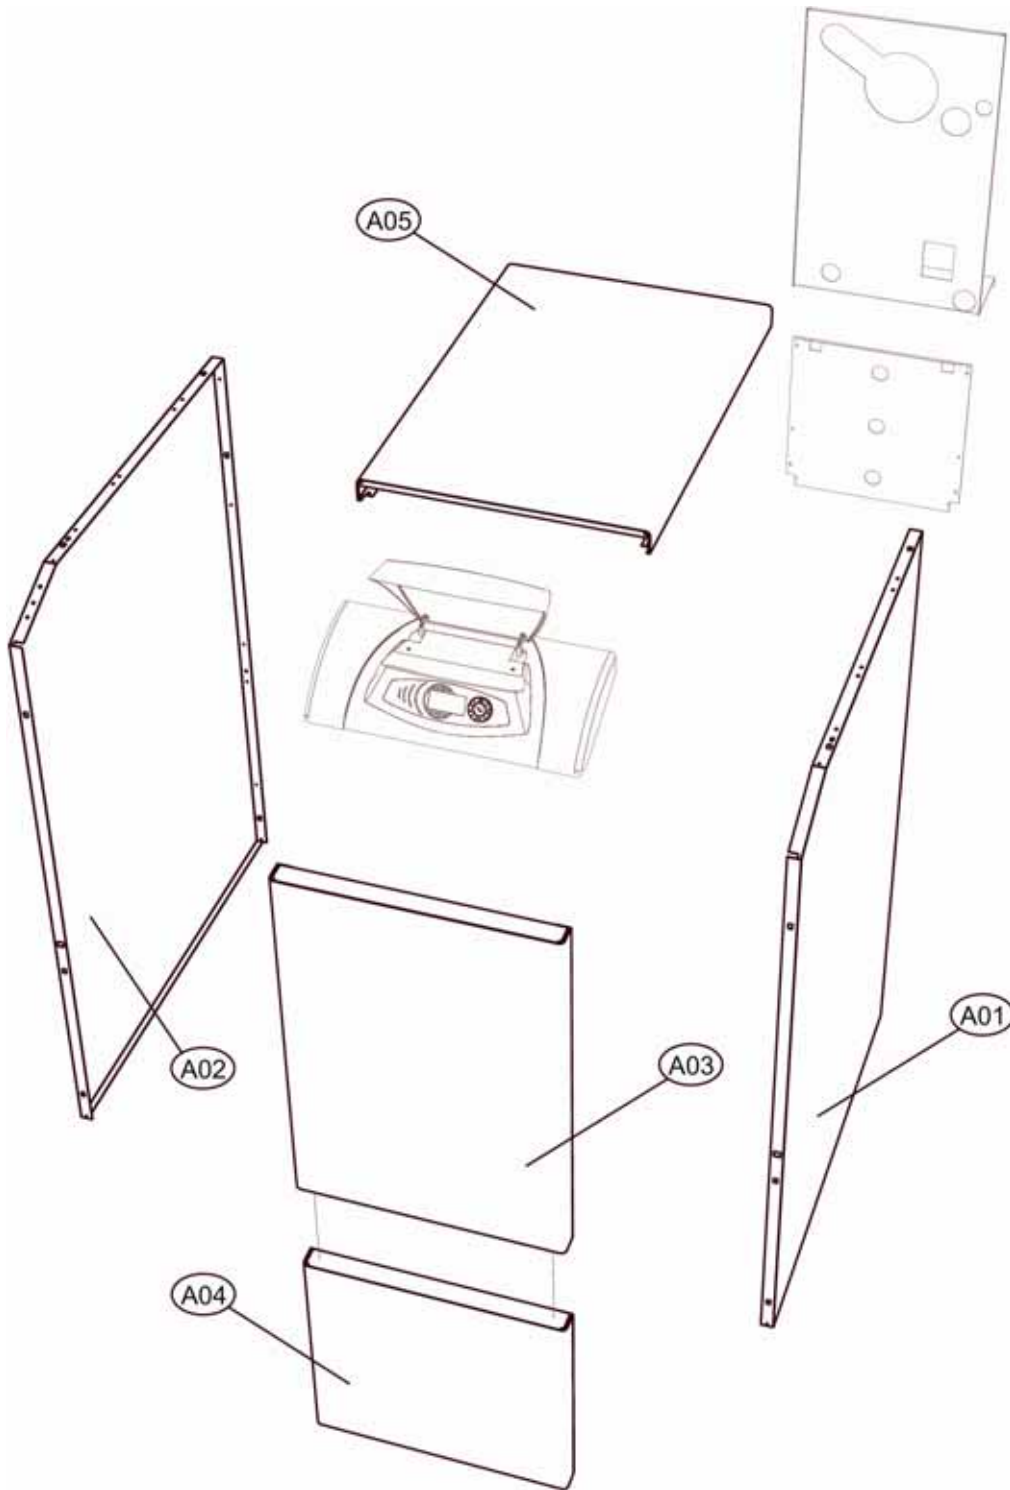

Lista Pezzi / Spare Parts / Ersatzsteile
List Onderdelen / Liste Pieces Detaches / Lista Piezas De Repuesto

ATLAS D 40 F K 130 UNIT

CODICE	EDIZIONE	MERCATO
30K0458001	01/10/2008	U2

ATLAS D 40 F K 130 UNIT