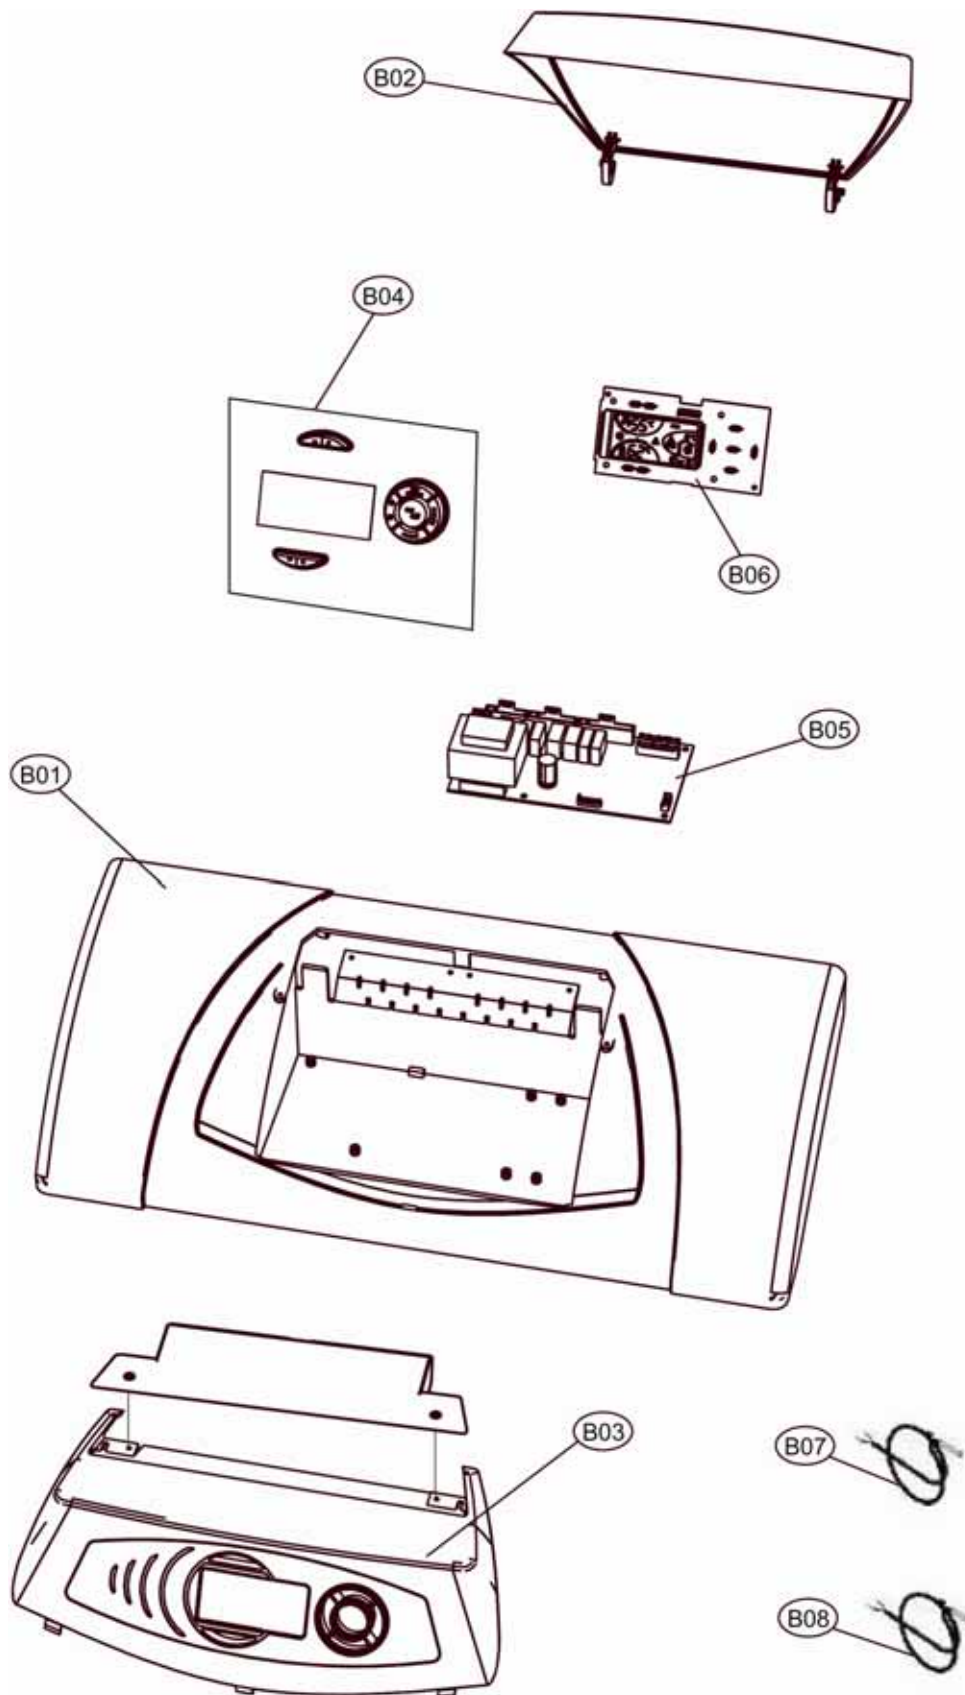

ATLAS D 30 SI UNIT

ATLAS D 30 SI UNIT

ATLAS D 30 SI UNIT

ATLAS D 30 SI UNIT

LISTA PEZZI

ATLAS D 30 SI UNIT (U2)

POS.	CODICE	DESC.	QT.
A01	39828730	KIT FIANCO DEX.3 (3110B080)	1.000
A02	39828740	KIT FIANCO SIN.3 (3110B100)	1.000
A03	39828750	KIT PORTA (3110C292)	1.000
A04	39828760	KIT COPERCHIO 3 (3110B060)	1.000
B01	39826940	KIT CRUSCOTTO L500 (35012340)	1.000
B02	39826950	KIT COPERCHIO BASC. (35012360)	1.000
B03	39826960	KIT COPERCHIO SCHEDA(35012380)	1.000
B04	39826970	KIT MEMBRANE+VETRINO Fm.IH	1.000
B05	39826981	KIT CENTRALINA EL. (36508141)	1.000
B06	39820410	KIT SCHEDA EL.DSP05 (38321600)	1.000
B07	39827920	KIT CAVO FOTORESIST.(38322800)	1.000
B08	39826690	KIT SONDA TEMP.DP. (36200050)	1.000
C01	39826590	KIT ELEM.ANT. (33007440)	1.000
C02	39826600	KIT ELEM.INT. (33007450)	1.000
C03	39826610	KIT ELEM.POST.D.100 (33007470)	1.000
C04	39813670	KIT BICONO (34204000)	1.000
C05	39826630	KIT TIRANTI M10X250 (34403010)	1.000
C06	39826680	KIT TRASD.PRESS.3/8"(36402250)	1.000
C07	39826990	KIT GUAINA 1/2"X250 (33400260)	1.000
C08	39827000	KIT CERNIERE PORTA (34403980)	1.000
C09	39809010	KIT RUBIN.1/2" (36900700)	1.000
C10	39826710	KIT PORTA BRUC.D.105(38000410)	1.000
C11	39814960	KIT SPIONCINO PORTA (34012020)	1.000
C12	39826740	KIT ISOL.PORTA BRUC.(35303061)	1.000
C13	39826730	KIT PORTA PUL. (38000430)	1.000
C14	39826760	KIT ISOL.PORTA PUL. (35303050)	1.000
C15	39824520	KIT VALV.ARIA 1/2" (36901370)	1.000
C16	39806510	KIT POMPA (36601311)	1.000
C17	39809690	KIT VASO ESP.10Lt. (36802740)	1.000
C18	39800130	KIT VALV.SIC.MF1/2" (36900660)	1.000
C19	39808980	KIT RUB.3/8" Tp.5014(36901470)	1.000
C20	39818550	KIT FLUSSOST.ELTEK (36400710)	1.000
C21	39806470	KIT SCAMB.16P ZB190 (37403940)	1.000
C22	39828940	KIT CORPO V/DEV. (36902470)	1.000
C23	39828950	KIT MOTORE V/DEV. (36902460)	1.000
D01	39827960	KIT COFANO ROSSO (38902200)	1.000
D02	39827950	KIT DEFL.64/17,5 6TG(35602170)	1.000
D03	39811930	KIT TRASF.TD2STPAF (35601710)	1.000
D04	39819990	KIT MOTORE ROT.70W (35601690)	1.000
D05	39819440	KIT 5 GIUNTI SIEMEL (39400980)	1.000
D06	39819980	KIT POMPA AS47A (35600920)	1.000
D07	39826370	KIT ALBERO REG.ARIA (38901550)	1.000
D08	39827940	KIT CAVO PRERISC. (35603170)	1.000
D09	39824300	KIT CAVO+RESIST.L330(35601621)	1.000
D10	39812010	KIT CONDENS.63100120(39402660)	1.000
D11	39820010	KIT GUARN.FLANGIA (35601860)	1.000
D12	39826320	KIT SERRANDA (35601770)	1.000
D13	39824240	KIT PRERISC.FPHB5 (35600860)	1.000
D14	39826330	KIT UG.0,65+PORTAUG.(35601320)	1.000
D15	39826340	KIT VENTOLA BRUC. (35601700)	1.000
D16	39827970	KIT FLEX FC3/8"X1750(35600260)	1.000
D17	39826360	KIT FILTRO 3/8" (35601610)	1.000