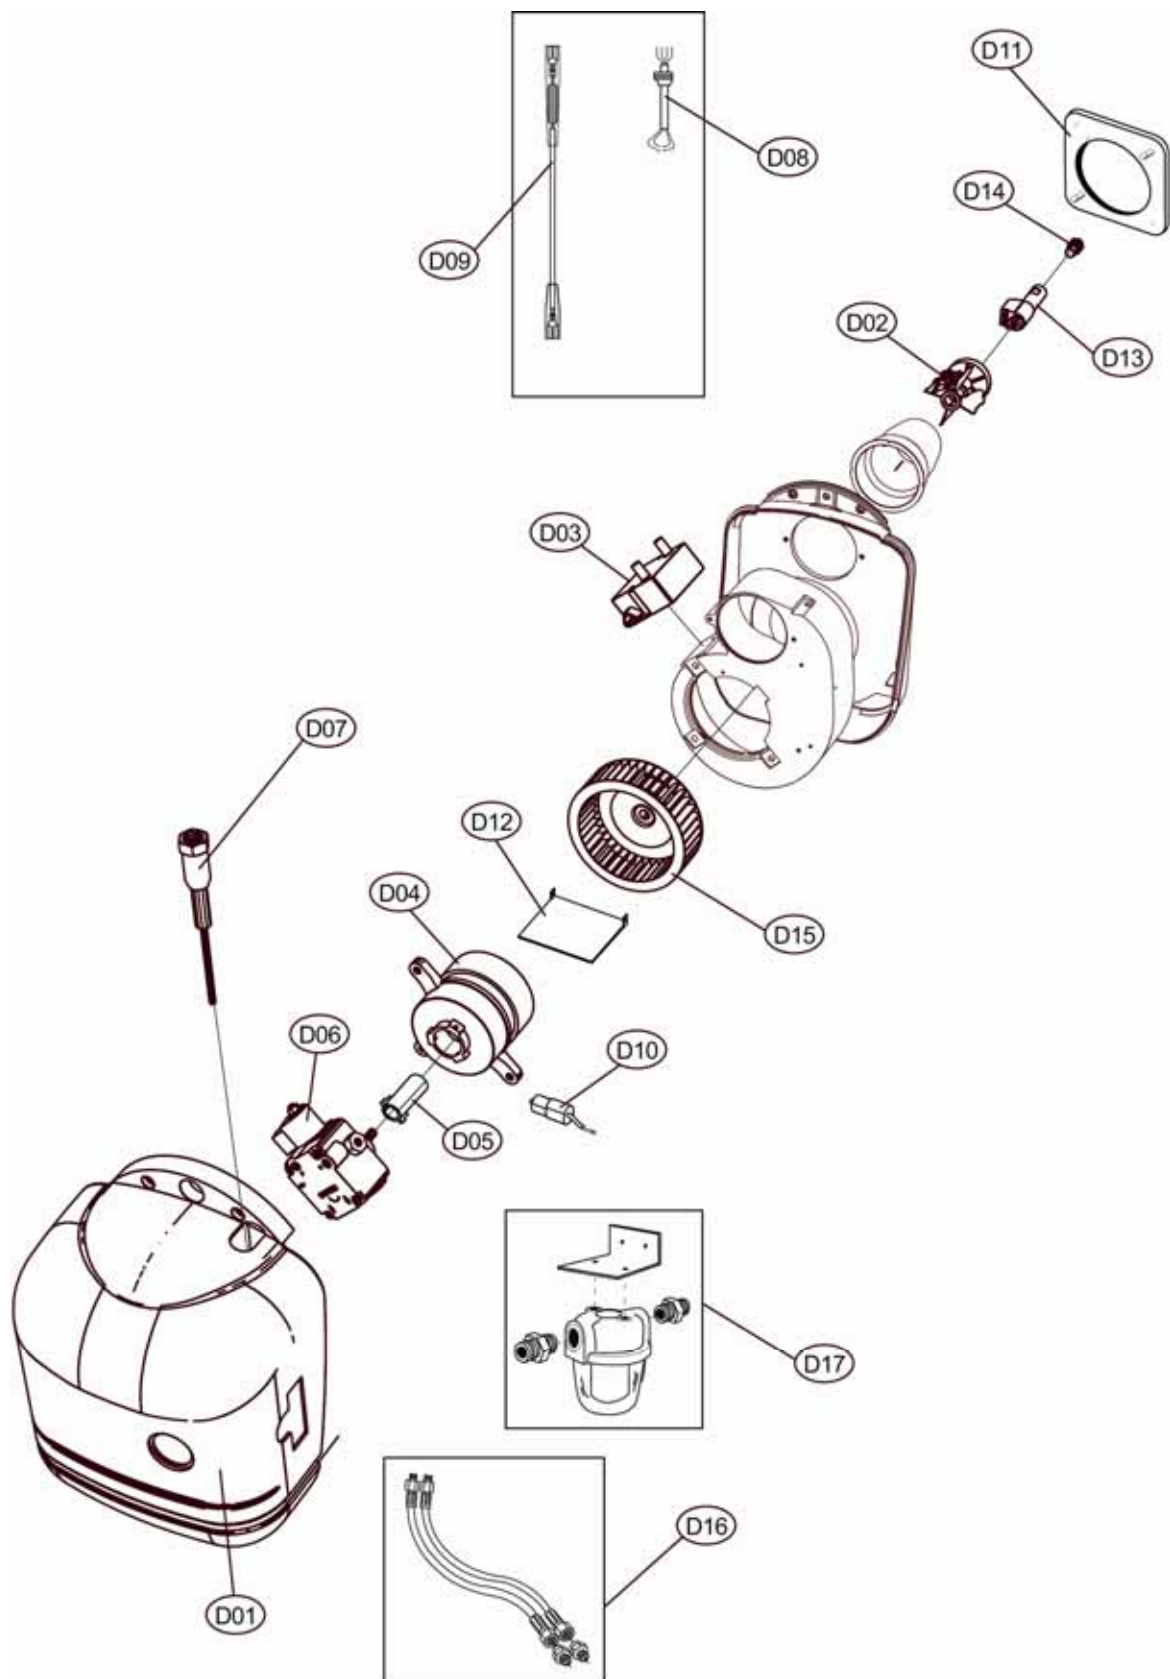

ATLAS D 30 SI UNIT

ATLAS D 30 SI UNIT

ATLAS D 30 SI UNIT

ATLAS D 30 SI UNIT

LISTA PEZZI

ATLAS D 30 SI UNIT (U2)

POS.	CODICE	DESC.	QT.
A01	39828730	KIT FIANCO DEX.3 (3110B080)	1.000
A02	39828740	KIT FIANCO SIN.3 (3110B100)	1.000
A03	39828750	KIT PORTA (3110C292)	1.000
A04	39828760	KIT COPERCHIO 3 (3110B060)	1.000
B01	39826940	KIT CRUSCOTTO L500 (35012340)	1.000
B02	39826950	KIT COPERCHIO BASC. (35012360)	1.000
B03	39826960	KIT COPERCHIO SCHEDA(35012380)	1.000
B04	39826970	KIT MEMBRANE+VETRINO Fm.IH	1.000
B05	39826981	KIT CENTRALINA EL. (36508141)	1.000
B06	39820410	KIT SCHEDA EL.DSP05 (38321600)	1.000
B07	39827920	KIT CAVO FOTORESIST.(38322800)	1.000
B08	39826690	KIT SONDA TEMP.DP. (36200050)	1.000
C01	39826590	KIT ELEM.ANT. (33007440)	1.000
C02	39826600	KIT ELEM.INT. (33007450)	1.000
C03	39826610	KIT ELEM.POST.D.100 (33007470)	1.000
C04	39813670	KIT BICONO (34204000)	1.000
C05	39826630	KIT TIRANTI M10X250 (34403010)	1.000
C06	39826680	KIT TRASD.PRESS.3/8"(36402250)	1.000
C07	39826990	KIT GUAINA 1/2"X250 (33400260)	1.000
C08	39827000	KIT CERNIERE PORTA (34403980)	1.000
C09	39809010	KIT RUBIN.1/2" (36900700)	1.000
C10	39826710	KIT PORTA BRUC.D.105(38000410)	1.000
C11	39814960	KIT SPIONCINO PORTA (34012020)	1.000
C12	39826740	KIT ISOL.PORTA BRUC.(35303061)	1.000
C13	39826730	KIT PORTA PUL. (38000430)	1.000
C14	39826760	KIT ISOL.PORTA PUL. (35303050)	1.000
C15	39824520	KIT VALV.ARIA 1/2" (36901370)	1.000
C16	39806510	KIT POMPA (36601311)	1.000
C17	39809690	KIT VASO ESP.10Lt. (36802740)	1.000
C18	39800130	KIT VALV.SIC.MF1/2" (36900660)	1.000
C19	39808980	KIT RUB.3/8" Tp.5014(36901470)	1.000
C20	39818550	KIT FLUSSOST.ELTEK (36400710)	1.000
C21	39806470	KIT SCAMB.16P ZB190 (37403940)	1.000
C22	39828940	KIT CORPO V/DEV. (36902470)	1.000
C23	39828950	KIT MOTORE V/DEV. (36902460)	1.000
D01	39827960	KIT COFANO ROSSO (38902200)	1.000
D02	39827950	KIT DEFL.64/17,5 6TG(35602170)	1.000
D03	39811930	KIT TRASF.TD2STPAF (35601710)	1.000
D04	39819990	KIT MOTORE ROT.70W (35601690)	1.000
D05	39819440	KIT 5 GIUNTI SIEMEL (39400980)	1.000
D06	39819980	KIT POMPA AS47A (35600920)	1.000
D07	39826370	KIT ALBERO REG.ARIA (38901550)	1.000
D08	39827940	KIT CAVO PRERISC. (35603170)	1.000
D09	39824300	KIT CAVO+RESIST.L330(35601621)	1.000
D10	39812010	KIT CONDENS.63100120(39402660)	1.000
D11	39820010	KIT GUARN.FLANGIA (35601860)	1.000
D12	39826320	KIT SERRANDA (35601770)	1.000
D13	39824240	KIT PRERISC.FPHB5 (35600860)	1.000
D14	39826330	KIT UG.0,65+PORTAUG.(35601320)	1.000
D15	39826340	KIT VENTOLA BRUC. (35601700)	1.000
D16	39827970	KIT FLEX FC3/8"X1750(35600260)	1.000
D17	39826360	KIT FILTRO 3/8" (35601610)	1.000