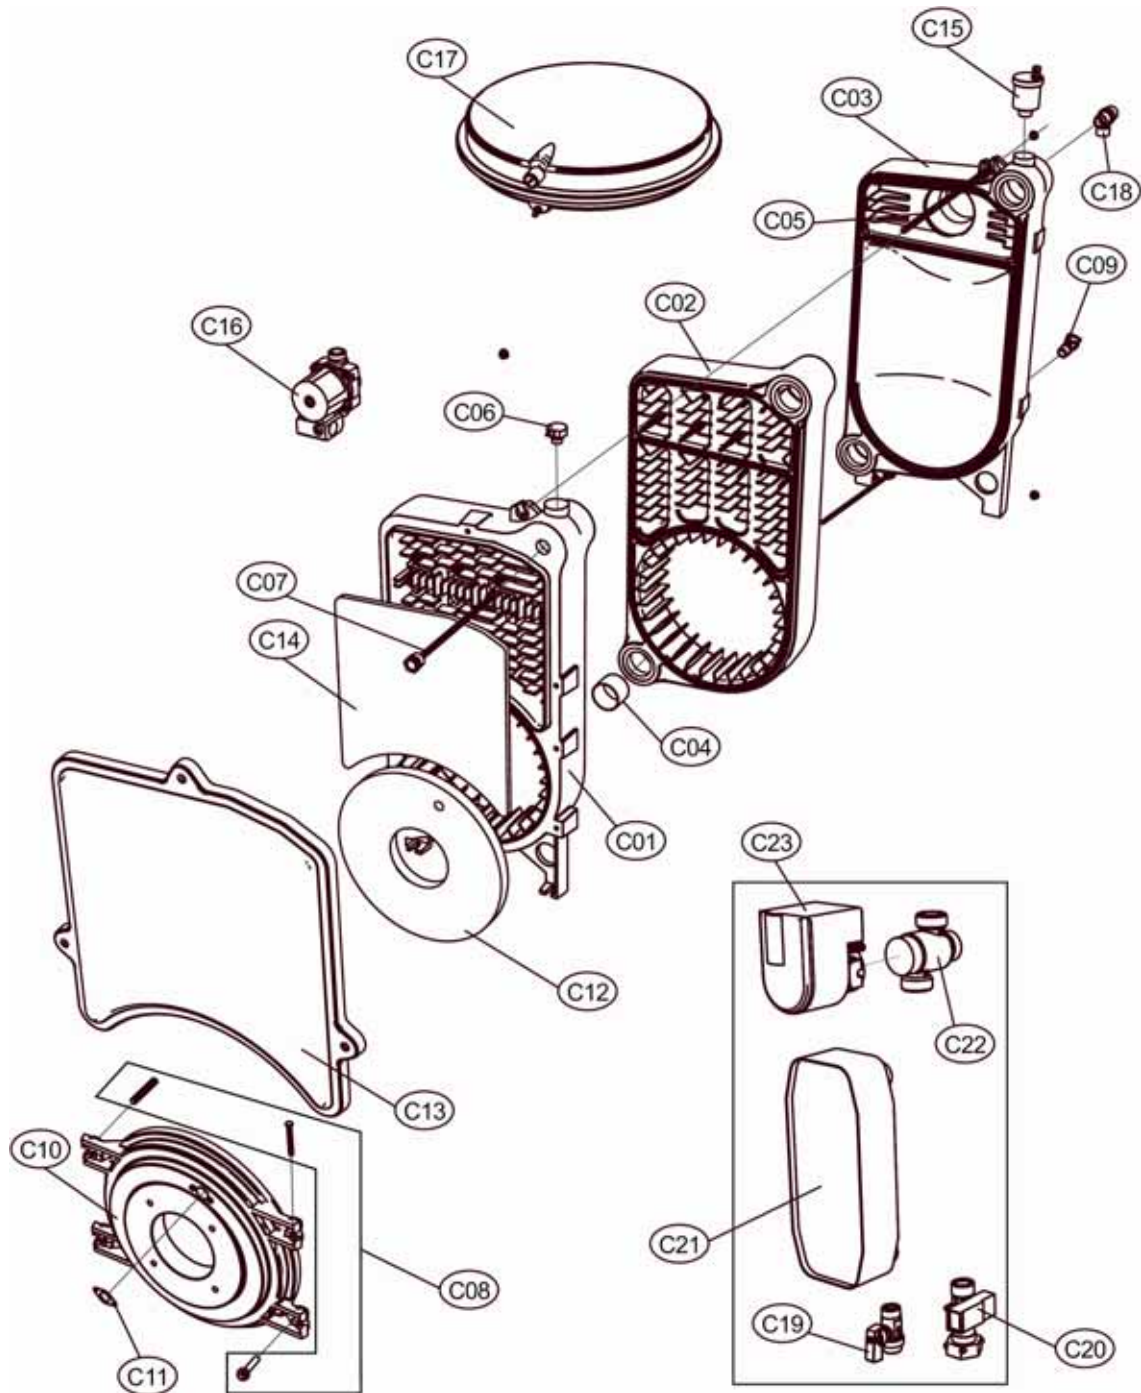

ATLAS D 30 SI UNIT

ATLAS D 30 SI UNIT

ATLAS D 30 SI UNIT

ATLAS D 30 SI UNIT

LISTA PEZZI

ATLAS D 30 SI UNIT (U2)

POS.	CODICE	DESC.	QT.
A01	39828730	KIT FIANCO DEX.3 (3110B080)	1.000
A02	39828740	KIT FIANCO SIN.3 (3110B100)	1.000
A03	39828750	KIT PORTA (3110C292)	1.000
A04	39828760	KIT COPERCHIO 3 (3110B060)	1.000
B01	39826940	KIT CRUSCOTTO L500 (35012340)	1.000
B02	39826950	KIT COPERCHIO BASC. (35012360)	1.000
B03	39826960	KIT COPERCHIO SCHEDA(35012380)	1.000
B04	39826970	KIT MEMBRANE+VETRINO Fm.IH	1.000
B05	39826981	KIT CENTRALINA EL. (36508141)	1.000
B06	39820410	KIT SCHEDA EL.DSP05 (38321600)	1.000
B07	39827920	KIT CAVO FOTORESIST.(38322800)	1.000
B08	39826690	KIT SONDA TEMP.DP. (36200050)	1.000
C01	39826590	KIT ELEM.ANT. (33007440)	1.000
C02	39826600	KIT ELEM.INT. (33007450)	1.000
C03	39826610	KIT ELEM.POST.D.100 (33007470)	1.000
C04	39813670	KIT BICONO (34204000)	1.000
C05	39826630	KIT TIRANTI M10X250 (34403010)	1.000
C06	39826680	KIT TRASD.PRESS.3/8"(36402250)	1.000
C07	39826990	KIT GUAINA 1/2"X250 (33400260)	1.000
C08	39827000	KIT CERNIERE PORTA (34403980)	1.000
C09	39809010	KIT RUBIN.1/2" (36900700)	1.000
C10	39826710	KIT PORTA BRUC.D.105(38000410)	1.000
C11	39814960	KIT SPIONCINO PORTA (34012020)	1.000
C12	39826740	KIT ISOL.PORTA BRUC.(35303061)	1.000
C13	39826730	KIT PORTA PUL. (38000430)	1.000
C14	39826760	KIT ISOL.PORTA PUL. (35303050)	1.000
C15	39824520	KIT VALV.ARIA 1/2" (36901370)	1.000
C16	39806510	KIT POMPA (36601311)	1.000
C17	39809690	KIT VASO ESP.10Lt. (36802740)	1.000
C18	39800130	KIT VALV.SIC.MF1/2" (36900660)	1.000
C19	39808980	KIT RUB.3/8" Tp.5014(36901470)	1.000
C20	39818550	KIT FLUSSOST.ELTEK (36400710)	1.000
C21	39806470	KIT SCAMB.16P ZB190 (37403940)	1.000
C22	39828940	KIT CORPO V/DEV. (36902470)	1.000
C23	39828950	KIT MOTORE V/DEV. (36902460)	1.000
D01	39827960	KIT COFANO ROSSO (38902200)	1.000
D02	39827950	KIT DEFL.64/17,5 6TG(35602170)	1.000
D03	39811930	KIT TRASF.TD2STPAF (35601710)	1.000
D04	39819990	KIT MOTORE ROT.70W (35601690)	1.000
D05	39819440	KIT 5 GIUNTI SIEMEL (39400980)	1.000
D06	39819980	KIT POMPA AS47A (35600920)	1.000
D07	39826370	KIT ALBERO REG.ARIA (38901550)	1.000
D08	39827940	KIT CAVO PRERISC. (35603170)	1.000
D09	39824300	KIT CAVO+RESIST.L330(35601621)	1.000
D10	39812010	KIT CONDENS.63100120(39402660)	1.000
D11	39820010	KIT GUARN.FLANGIA (35601860)	1.000
D12	39826320	KIT SERRANDA (35601770)	1.000
D13	39824240	KIT PRERISC.FPHB5 (35600860)	1.000
D14	39826330	KIT UG.0,65+PORTAUG.(35601320)	1.000
D15	39826340	KIT VENTOLA BRUC. (35601700)	1.000
D16	39827970	KIT FLEX FC3/8"X1750(35600260)	1.000
D17	39826360	KIT FILTRO 3/8" (35601610)	1.000