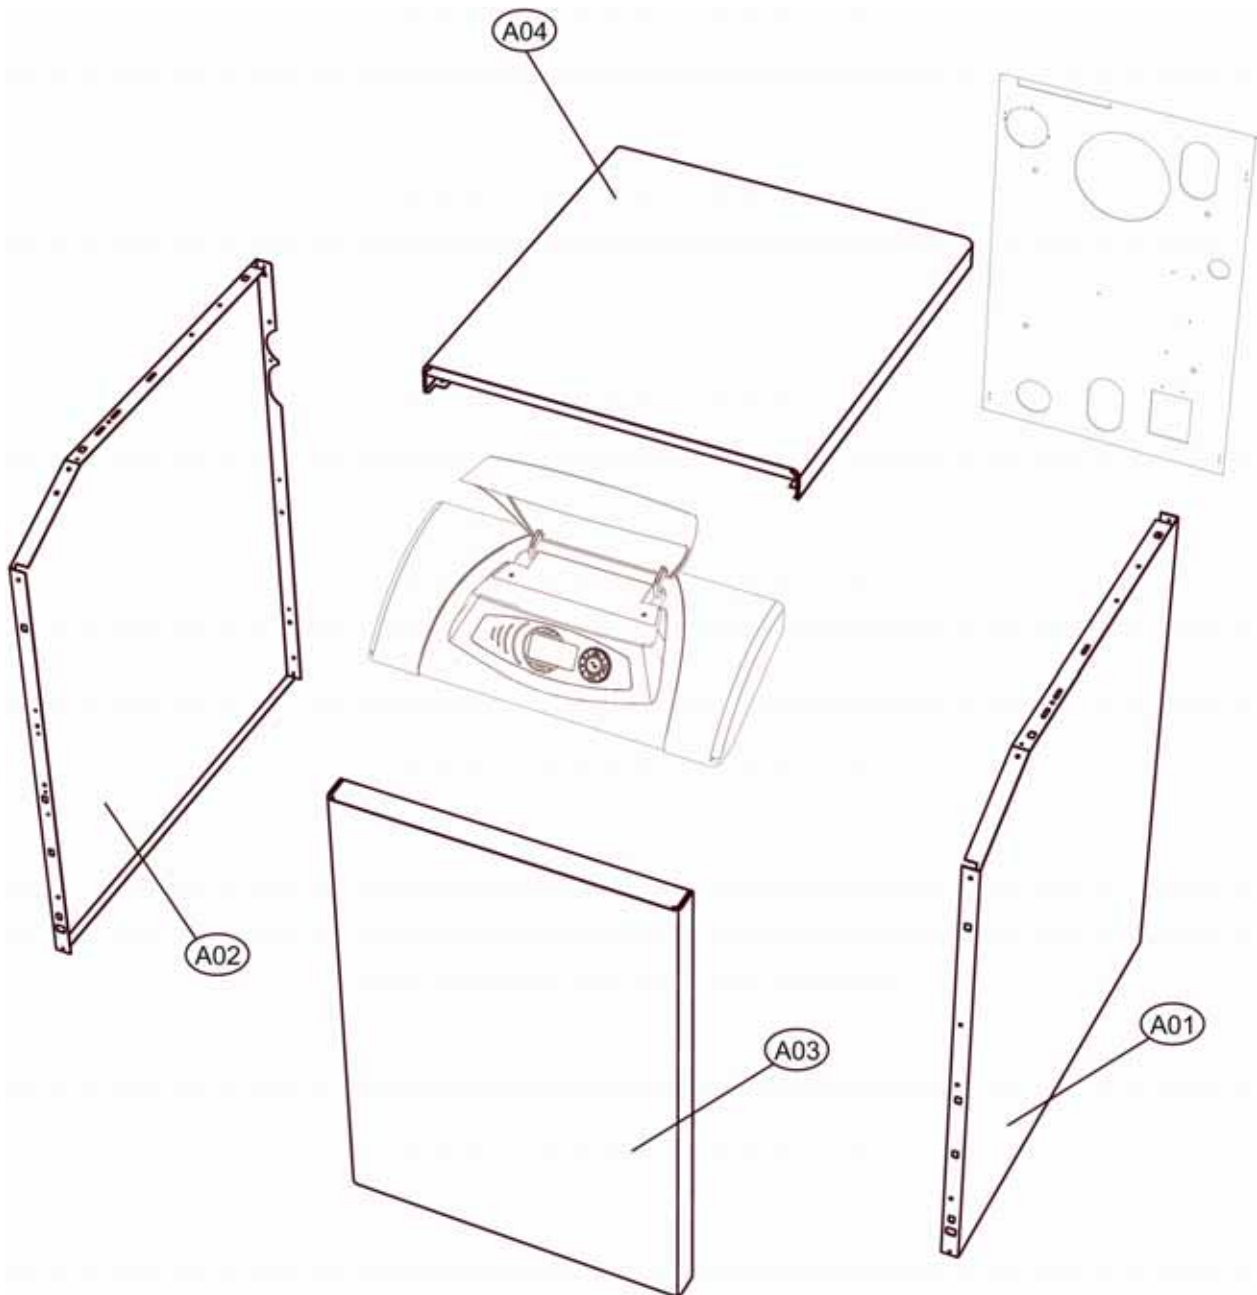

ATLAS D 30 SI UNIT

ATLAS D 30 SI UNIT

ATLAS D 30 SI UNIT

ATLAS D 30 SI UNIT

LISTA PEZZI

ATLAS D 30 SI UNIT (U2)

POS.	CODICE	DESC.	QT.
A01	39828730	KIT FIANCO DEX.3 (3110B080)	1.000
A02	39828740	KIT FIANCO SIN.3 (3110B100)	1.000
A03	39828750	KIT PORTA (3110C292)	1.000
A04	39828760	KIT COPERCHIO 3 (3110B060)	1.000
B01	39826940	KIT CRUSCOTTO L500 (35012340)	1.000
B02	39826950	KIT COPERCHIO BASC. (35012360)	1.000
B03	39826960	KIT COPERCHIO SCHEDA(35012380)	1.000
B04	39826970	KIT MEMBRANE+VETRINO Fm.IH	1.000
B05	39826981	KIT CENTRALINA EL. (36508141)	1.000
B06	39820410	KIT SCHEDA EL.DSP05 (38321600)	1.000
B07	39827920	KIT CAVO FOTORESIST.(38322800)	1.000
B08	39826690	KIT SONDA TEMP.DP. (36200050)	1.000
C01	39826590	KIT ELEM.ANT. (33007440)	1.000
C02	39826600	KIT ELEM.INT. (33007450)	1.000
C03	39826610	KIT ELEM.POST.D.100 (33007470)	1.000
C04	39813670	KIT BICONO (34204000)	1.000
C05	39826630	KIT TIRANTI M10X250 (34403010)	1.000
C06	39826680	KIT TRASD.PRESS.3/8"(36402250)	1.000
C07	39826990	KIT GUAINA 1/2"X250 (33400260)	1.000
C08	39827000	KIT CERNIERE PORTA (34403980)	1.000
C09	39809010	KIT RUBIN.1/2" (36900700)	1.000
C10	39826710	KIT PORTA BRUC.D.105(38000410)	1.000
C11	39814960	KIT SPIONCINO PORTA (34012020)	1.000
C12	39826740	KIT ISOL.PORTA BRUC.(35303061)	1.000
C13	39826730	KIT PORTA PUL. (38000430)	1.000
C14	39826760	KIT ISOL.PORTA PUL. (35303050)	1.000
C15	39824520	KIT VALV.ARIA 1/2" (36901370)	1.000
C16	39806510	KIT POMPA (36601311)	1.000
C17	39809690	KIT VASO ESP.10Lt. (36802740)	1.000
C18	39800130	KIT VALV.SIC.MF1/2" (36900660)	1.000
C19	39808980	KIT RUB.3/8" Tp.5014(36901470)	1.000
C20	39818550	KIT FLUSSOST.ELTEK (36400710)	1.000
C21	39806470	KIT SCAMB.16P ZB190 (37403940)	1.000
C22	39828940	KIT CORPO V/DEV. (36902470)	1.000
C23	39828950	KIT MOTORE V/DEV. (36902460)	1.000
D01	39827960	KIT COFANO ROSSO (38902200)	1.000
D02	39827950	KIT DEFL.64/17,5 6TG(35602170)	1.000
D03	39811930	KIT TRASF.TD2STPAF (35601710)	1.000
D04	39819990	KIT MOTORE ROT.70W (35601690)	1.000
D05	39819440	KIT 5 GIUNTI SIEMEL (39400980)	1.000
D06	39819980	KIT POMPA AS47A (35600920)	1.000
D07	39826370	KIT ALBERO REG.ARIA (38901550)	1.000
D08	39827940	KIT CAVO PRERISC. (35603170)	1.000
D09	39824300	KIT CAVO+RESIST.L330(35601621)	1.000
D10	39812010	KIT CONDENS.63100120(39402660)	1.000
D11	39820010	KIT GUARN.FLANGIA (35601860)	1.000
D12	39826320	KIT SERRANDA (35601770)	1.000
D13	39824240	KIT PRERISC.FPHB5 (35600860)	1.000
D14	39826330	KIT UG.0,65+PORTAUG.(35601320)	1.000
D15	39826340	KIT VENTOLA BRUC. (35601700)	1.000
D16	39827970	KIT FLEX FC3/8"X1750(35600260)	1.000
D17	39826360	KIT FILTRO 3/8" (35601610)	1.000