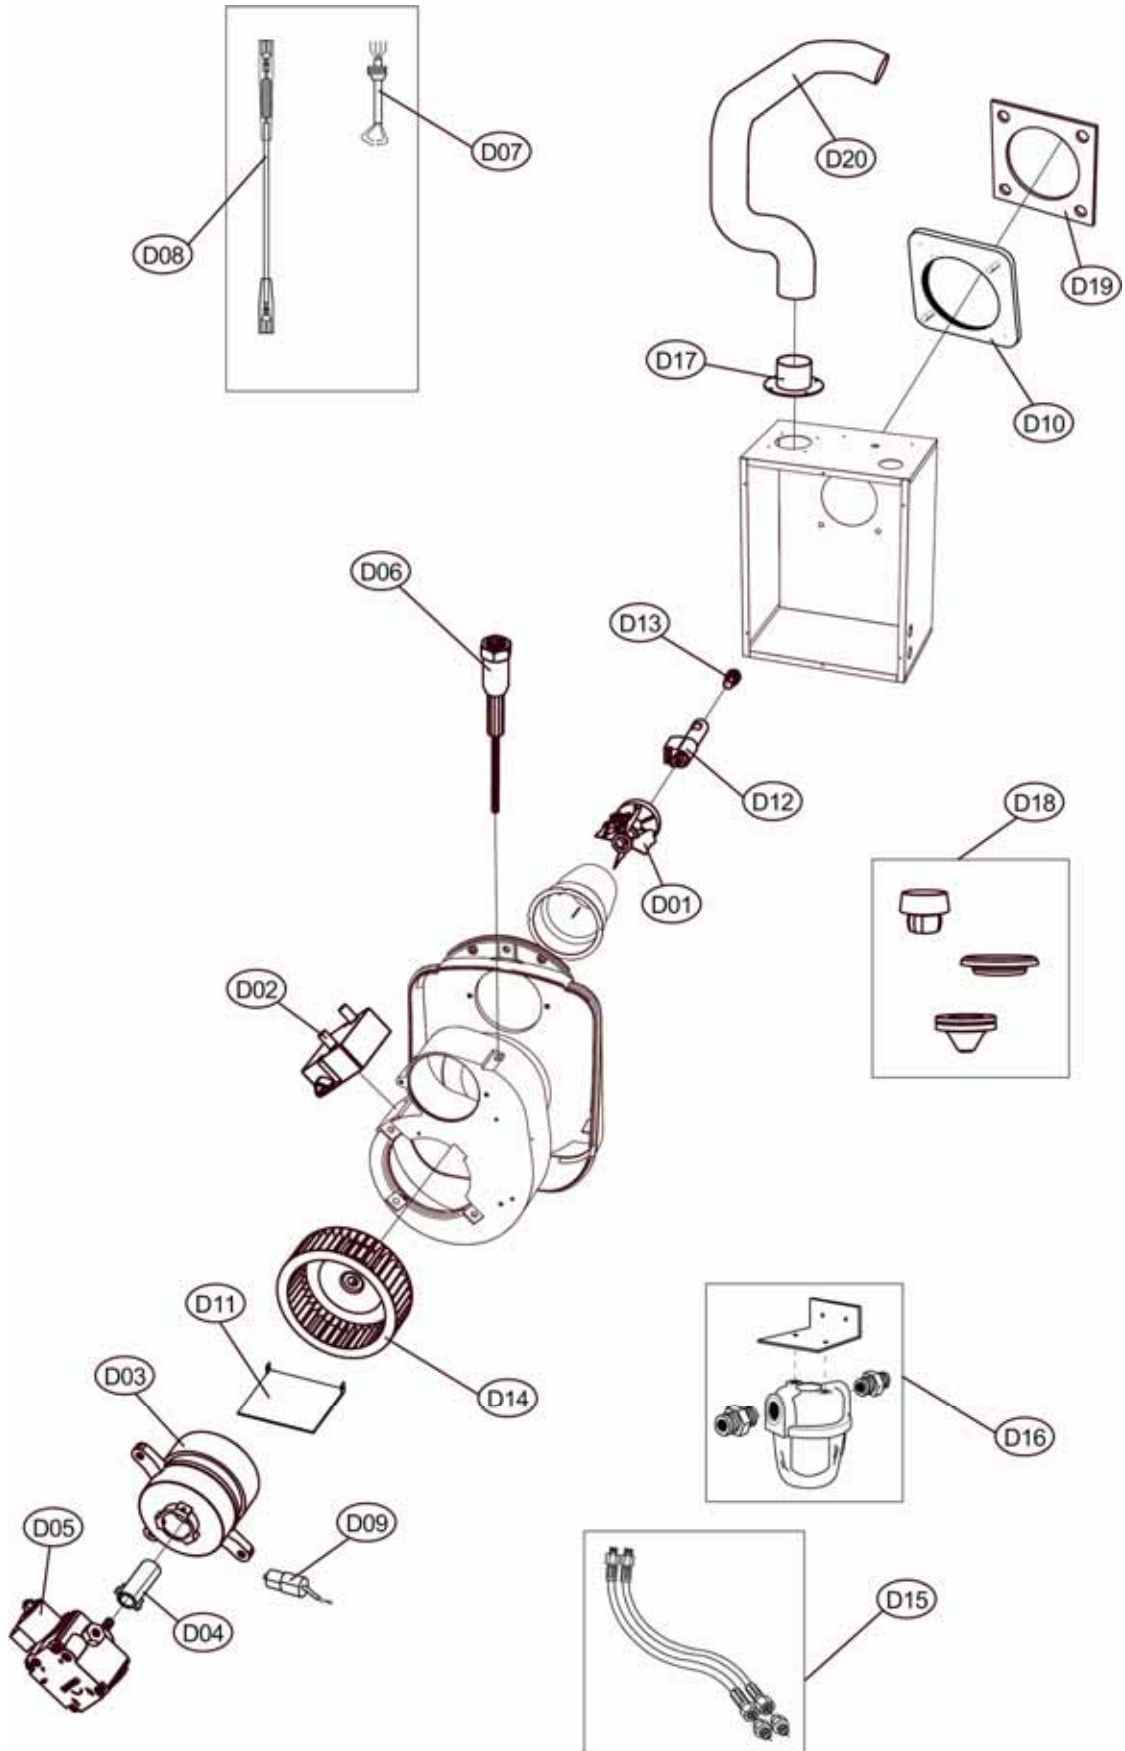

ATLAS D 30 F SI UNIT

ATLAS D 30 F SI UNIT

ATLAS D 30 F SI UNIT

ATLAS D 30 F SI UNIT

LISTA PEZZI

ATLAS D 30 F SI UNIT (U2)

POS.	CODICE	DESC.	QT.
A01	39828730	KIT FIANCO DEX.3 (3110B080)	1.000
A02	39828740	KIT FIANCO SIN.3 (3110B100)	1.000
A03	39828750	KIT PORTA (3110C292)	1.000
A04	39828760	KIT COPERCHIO 3 (3110B060)	1.000
B01	39826940	KIT CRUSCOTTO L500 (35012340)	1.000
B02	39826950	KIT COPERCHIO BASC. (35012360)	1.000
B03	39826960	KIT COPERCHIO SCHEDA(35012380)	1.000
B04	39826970	KIT MEMBRANE+VETRINO Fm.IH	1.000
B05	39826981	KIT CENTRALINA EL. (36508141)	1.000
B06	39820410	KIT SCHEDA EL.DSP05 (38321600)	1.000
B07	39827920	KIT CAVO FOTORESIST.(38322800)	1.000
B08	39826690	KIT SONDA TEMP.DP. (36200050)	1.000
C01	39826590	KIT ELEM.ANT. (33007440)	1.000
C02	39826600	KIT ELEM.INT. (33007450)	1.000
C03	39828840	KIT ELEM.POST.D.100 (33007620)	1.000
C04	39813670	KIT BICONO (34204000)	1.000
C05	39826630	KIT TIRANTI M10X250 (34403010)	1.000
C06	39826680	KIT TRASD.PRESS.3/8"(36402250)	1.000
C07	39826990	KIT GUAINA 1/2"X250 (33400260)	1.000
C08	39827000	KIT CERNIERE PORTA (34403980)	1.000
C09	39809010	KIT RUBIN.1/2" (36900700)	1.000
C10	39826710	KIT PORTA BRUC.D.105(38000410)	1.000
C11	39814960	KIT SPIONCINO PORTA (34012020)	1.000
C12	39826740	KIT ISOL.PORTA BRUC.(35303061)	1.000
C13	39826730	KIT PORTA PUL. (38000430)	1.000
C14	39826760	KIT ISOL.PORTA PUL. (35303050)	1.000
C15	39824520	KIT VALV.ARIA 1/2" (36901370)	1.000
C16	39806510	KIT POMPA (36601311)	1.000
C17	39809690	KIT VASO ESP.10Lt. (36802740)	1.000
C18	39800130	KIT VALV.SIC.MF1/2" (36900660)	1.000
C19	39808980	KIT RUB.3/8" Tp.5014(36901470)	1.000
C20	39818550	KIT FLUSSOST.ELTEK (36400710)	1.000
C21	39806470	KIT SCAMB.16P ZB190 (37403940)	1.000
C22	39828940	KIT CORPO V/DEV. (36902470)	1.000
C23	39828950	KIT MOTORE V/DEV. (36902460)	1.000
D01	39828920	KIT DEFL.64/18,5 12T(35603070)	1.000
D02	39811930	KIT TRASF.TD2STPAF (35601710)	1.000
D03	39828900	KIT MOTORE ROT.70W (35603040)	1.000
D04	39819440	KIT 5 GIUNTI SIEMEL (39400980)	1.000
D05	39828910	KIT POMPA AS47A (35603050)	1.000
D06	39826370	KIT ALBERO REG.ARIA (38901550)	1.000
D07	39827940	KIT CAVO PRERISC. (35603170)	1.000
D08	39824300	KIT CAVO+RESIST.L330(35601621)	1.000
D09	39812010	KIT CONDENS.63100120(39402660)	1.000
D10	39820010	KIT GUARN.FLANGIA (35601860)	1.000
D11	39826320	KIT SERRANDA (35601770)	1.000
D12	39824240	KIT PRERISC.FPHB5 (35600860)	1.000
D13	39826330	KIT UG.0,65+PORTAUG.(35601320)	1.000
D14	39828890	KIT VENTOLA BRUC. (35603000)	1.000
D15	39827970	KIT FLEX FC3/8"X1750(35600260)	1.000
D16	39826360	KIT FILTRO 3/8" (35601610)	1.000
D17	39828850	KIT COLLARE TB.ARIA (32101440)	1.000
D18	39828860	KIT GUARN.CAM.ST.Sr.JHO3-JHO4	1.000
D19	39828870	KIT ISOL.CAM.STAGNA (35322202)	1.000
D20	39828880	KIT TUBO FLEX Di.60 (34200700)	1.000