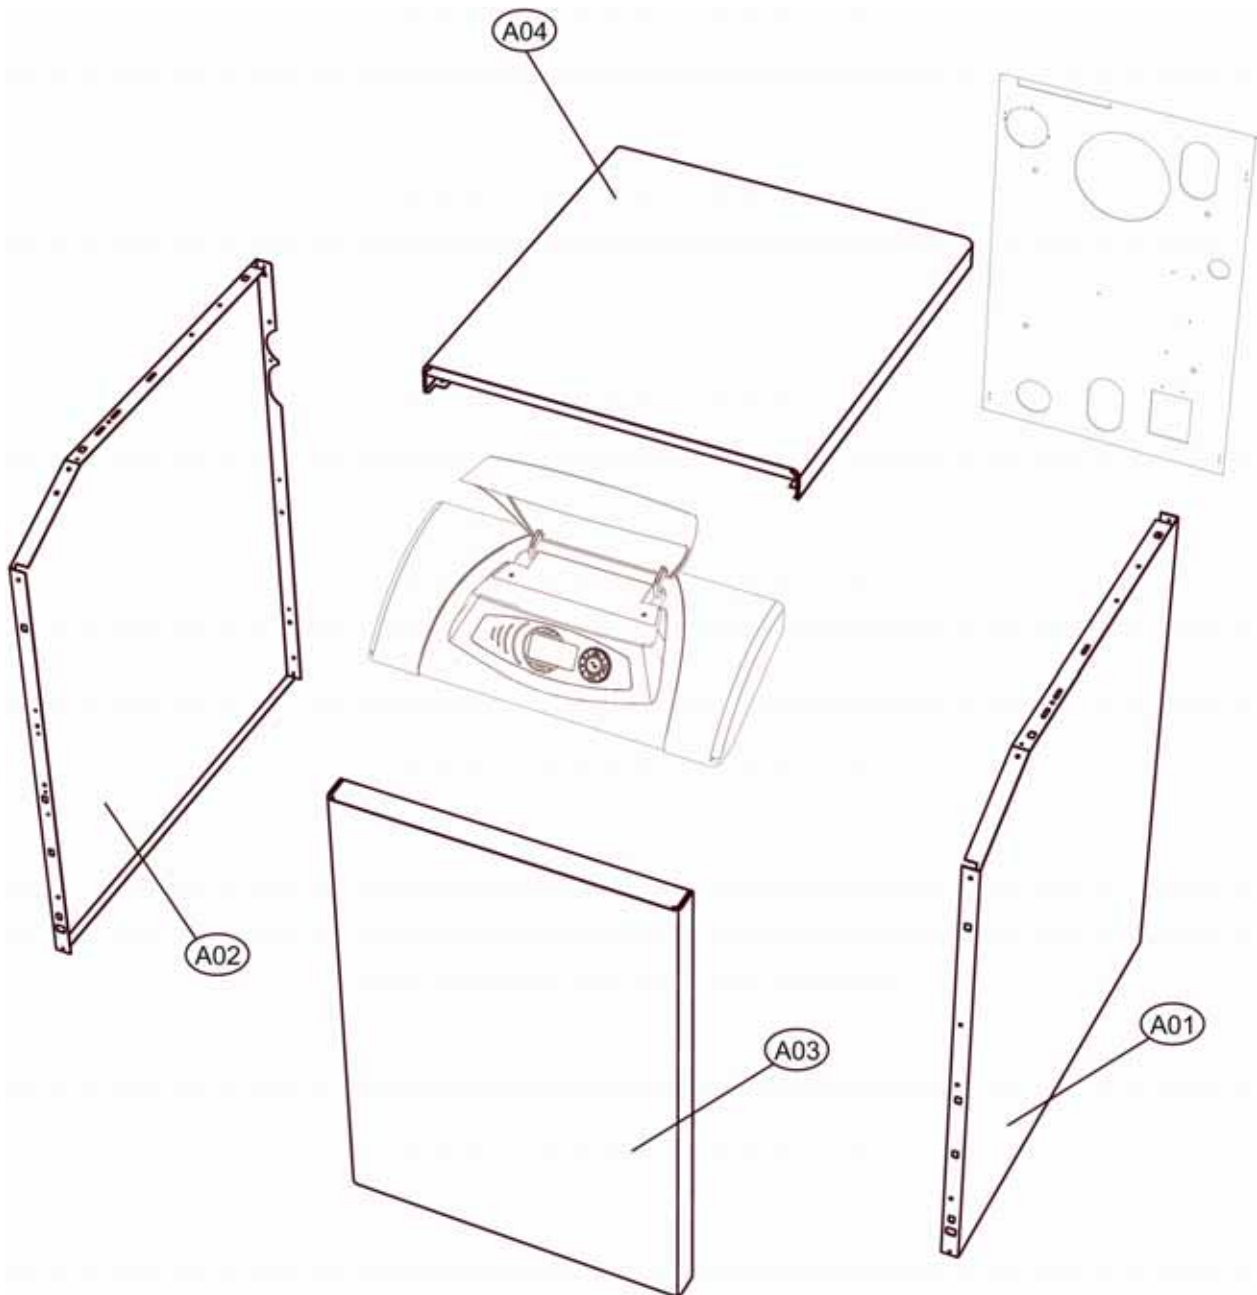

ATLAS D 30 F SI UNIT

ATLAS D 30 F SI UNIT

ATLAS D 30 F SI UNIT

ATLAS D 30 F SI UNIT

LISTA PEZZI

ATLAS D 30 F SI UNIT (U2)

POS.	CODICE	DESC.	QT.
A01	39828730	KIT FIANCO DEX.3 (3110B080)	1.000
A02	39828740	KIT FIANCO SIN.3 (3110B100)	1.000
A03	39828750	KIT PORTA (3110C292)	1.000
A04	39828760	KIT COPERCHIO 3 (3110B060)	1.000
B01	39826940	KIT CRUSCOTTO L500 (35012340)	1.000
B02	39826950	KIT COPERCHIO BASC. (35012360)	1.000
B03	39826960	KIT COPERCHIO SCHEDA(35012380)	1.000
B04	39826970	KIT MEMBRANE+VETRINO Fm.IH	1.000
B05	39826981	KIT CENTRALINA EL. (36508141)	1.000
B06	39820410	KIT SCHEDA EL.DSP05 (38321600)	1.000
B07	39827920	KIT CAVO FOTORESIST.(38322800)	1.000
B08	39826690	KIT SONDA TEMP.DP. (36200050)	1.000
C01	39826590	KIT ELEM.ANT. (33007440)	1.000
C02	39826600	KIT ELEM.INT. (33007450)	1.000
C03	39828840	KIT ELEM.POST.D.100 (33007620)	1.000
C04	39813670	KIT BICONO (34204000)	1.000
C05	39826630	KIT TIRANTI M10X250 (34403010)	1.000
C06	39826680	KIT TRASD.PRESS.3/8"(36402250)	1.000
C07	39826990	KIT GUAINA 1/2"X250 (33400260)	1.000
C08	39827000	KIT CERNIERE PORTA (34403980)	1.000
C09	39809010	KIT RUBIN.1/2" (36900700)	1.000
C10	39826710	KIT PORTA BRUC.D.105(38000410)	1.000
C11	39814960	KIT SPIONCINO PORTA (34012020)	1.000
C12	39826740	KIT ISOL.PORTA BRUC.(35303061)	1.000
C13	39826730	KIT PORTA PUL. (38000430)	1.000
C14	39826760	KIT ISOL.PORTA PUL. (35303050)	1.000
C15	39824520	KIT VALV.ARIA 1/2" (36901370)	1.000
C16	39806510	KIT POMPA (36601311)	1.000
C17	39809690	KIT VASO ESP.10Lt. (36802740)	1.000
C18	39800130	KIT VALV.SIC.MF1/2" (36900660)	1.000
C19	39808980	KIT RUB.3/8" Tp.5014(36901470)	1.000
C20	39818550	KIT FLUSSOST.ELTEK (36400710)	1.000
C21	39806470	KIT SCAMB.16P ZB190 (37403940)	1.000
C22	39828940	KIT CORPO V/DEV. (36902470)	1.000
C23	39828950	KIT MOTORE V/DEV. (36902460)	1.000
D01	39828920	KIT DEFL.64/18,5 12T(35603070)	1.000
D02	39811930	KIT TRASF.TD2STPAF (35601710)	1.000
D03	39828900	KIT MOTORE ROT.70W (35603040)	1.000
D04	39819440	KIT 5 GIUNTI SIEMEL (39400980)	1.000
D05	39828910	KIT POMPA AS47A (35603050)	1.000
D06	39826370	KIT ALBERO REG.ARIA (38901550)	1.000
D07	39827940	KIT CAVO PRERISC. (35603170)	1.000
D08	39824300	KIT CAVO+RESIST.L330(35601621)	1.000
D09	39812010	KIT CONDENS.63100120(39402660)	1.000
D10	39820010	KIT GUARN.FLANGIA (35601860)	1.000
D11	39826320	KIT SERRANDA (35601770)	1.000
D12	39824240	KIT PRERISC.FPHB5 (35600860)	1.000
D13	39826330	KIT UG.0,65+PORTAUG.(35601320)	1.000
D14	39828890	KIT VENTOLA BRUC. (35603000)	1.000
D15	39827970	KIT FLEX FC3/8"X1750(35600260)	1.000
D16	39826360	KIT FILTRO 3/8" (35601610)	1.000
D17	39828850	KIT COLLARE TB.ARIA (32101440)	1.000
D18	39828860	KIT GUARN.CAM.ST.Sr.JHO3-JHO4	1.000
D19	39828870	KIT ISOL.CAM.STAGNA (35322202)	1.000
D20	39828880	KIT TUBO FLEX Di.60 (34200700)	1.000