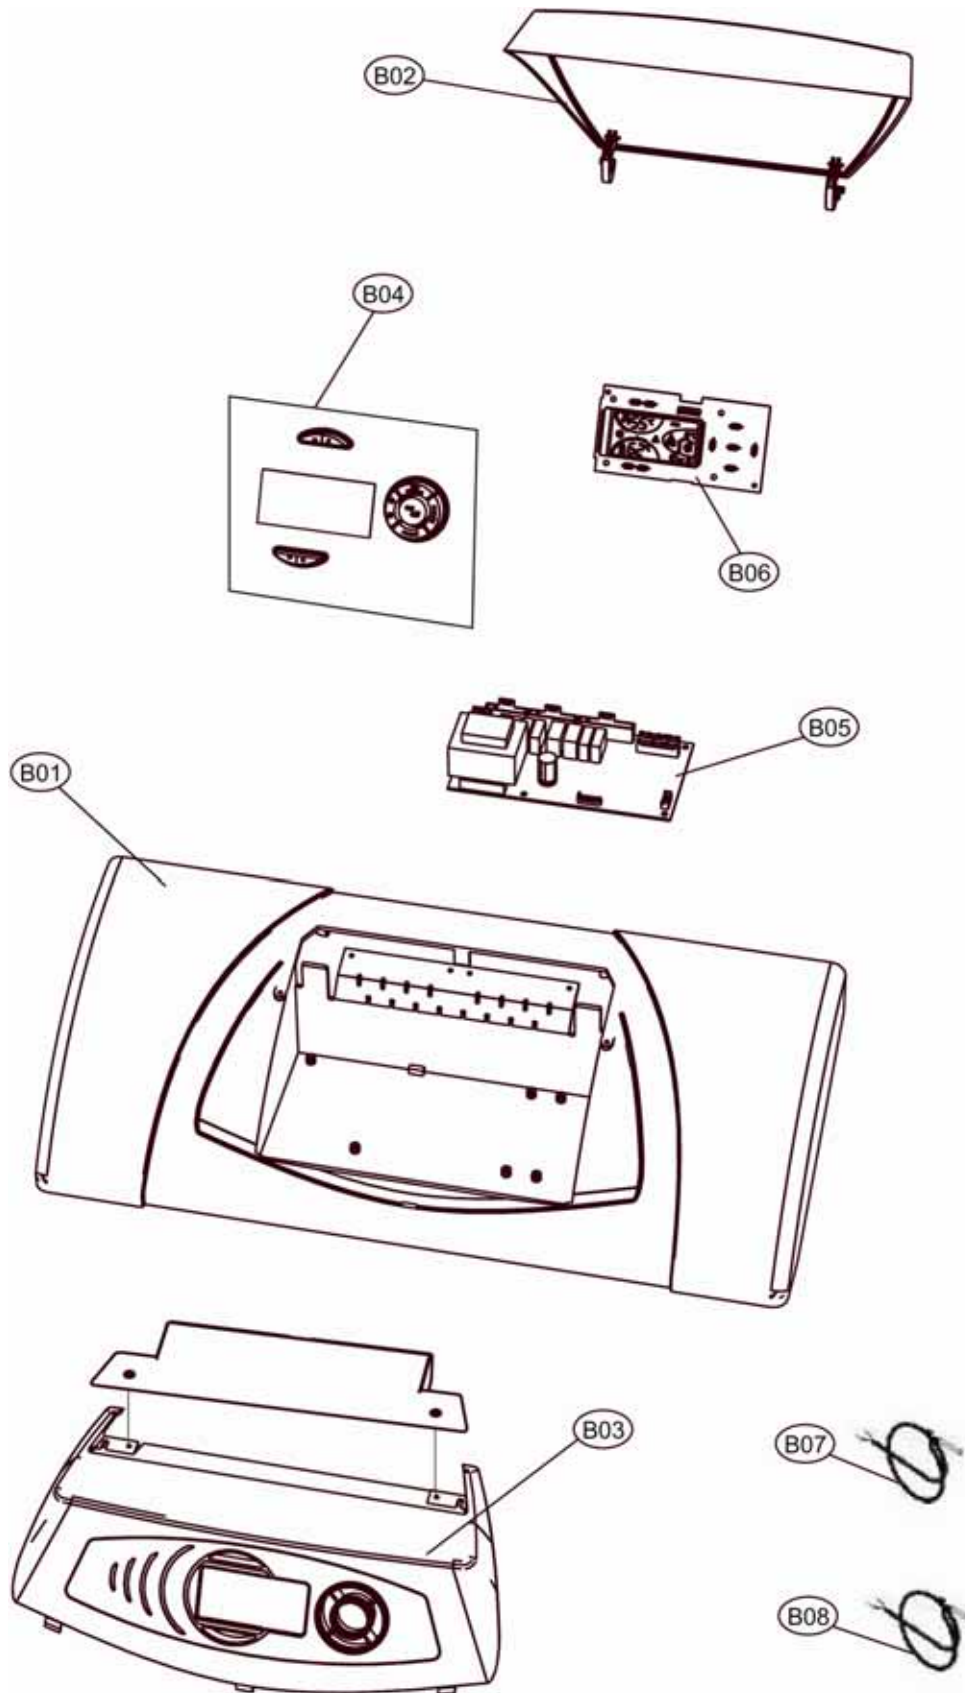

ATLAS D 30 F SI UNIT

ATLAS D 30 F SI UNIT

ATLAS D 30 F SI UNIT

ATLAS D 30 F SI UNIT

LISTA PEZZI

ATLAS D 30 F SI UNIT (U2)

POS.	CODICE	DESC.	QT.
A01	39828730	KIT FIANCO DEX.3 (3110B080)	1.000
A02	39828740	KIT FIANCO SIN.3 (3110B100)	1.000
A03	39828750	KIT PORTA (3110C292)	1.000
A04	39828760	KIT COPERCHIO 3 (3110B060)	1.000
B01	39826940	KIT CRUSCOTTO L500 (35012340)	1.000
B02	39826950	KIT COPERCHIO BASC. (35012360)	1.000
B03	39826960	KIT COPERCHIO SCHEDA(35012380)	1.000
B04	39826970	KIT MEMBRANE+VETRINO Fm.IH	1.000
B05	39826981	KIT CENTRALINA EL. (36508141)	1.000
B06	39820410	KIT SCHEDA EL.DSP05 (38321600)	1.000
B07	39827920	KIT CAVO FOTORESIST.(38322800)	1.000
B08	39826690	KIT SONDA TEMP.DP. (36200050)	1.000
C01	39826590	KIT ELEM.ANT. (33007440)	1.000
C02	39826600	KIT ELEM.INT. (33007450)	1.000
C03	39828840	KIT ELEM.POST.D.100 (33007620)	1.000
C04	39813670	KIT BICONO (34204000)	1.000
C05	39826630	KIT TIRANTI M10X250 (34403010)	1.000
C06	39826680	KIT TRASD.PRESS.3/8"(36402250)	1.000
C07	39826990	KIT GUAINA 1/2"X250 (33400260)	1.000
C08	39827000	KIT CERNIERE PORTA (34403980)	1.000
C09	39809010	KIT RUBIN.1/2" (36900700)	1.000
C10	39826710	KIT PORTA BRUC.D.105(38000410)	1.000
C11	39814960	KIT SPIONCINO PORTA (34012020)	1.000
C12	39826740	KIT ISOL.PORTA BRUC.(35303061)	1.000
C13	39826730	KIT PORTA PUL. (38000430)	1.000
C14	39826760	KIT ISOL.PORTA PUL. (35303050)	1.000
C15	39824520	KIT VALV.ARIA 1/2" (36901370)	1.000
C16	39806510	KIT POMPA (36601311)	1.000
C17	39809690	KIT VASO ESP.10Lt. (36802740)	1.000
C18	39800130	KIT VALV.SIC.MF1/2" (36900660)	1.000
C19	39808980	KIT RUB.3/8" Tp.5014(36901470)	1.000
C20	39818550	KIT FLUSSOST.ELTEK (36400710)	1.000
C21	39806470	KIT SCAMB.16P ZB190 (37403940)	1.000
C22	39828940	KIT CORPO V/DEV. (36902470)	1.000
C23	39828950	KIT MOTORE V/DEV. (36902460)	1.000
D01	39828920	KIT DEFL.64/18,5 12T(35603070)	1.000
D02	39811930	KIT TRASF.TD2STPAF (35601710)	1.000
D03	39828900	KIT MOTORE ROT.70W (35603040)	1.000
D04	39819440	KIT 5 GIUNTI SIEMEL (39400980)	1.000
D05	39828910	KIT POMPA AS47A (35603050)	1.000
D06	39826370	KIT ALBERO REG.ARIA (38901550)	1.000
D07	39827940	KIT CAVO PRERISC. (35603170)	1.000
D08	39824300	KIT CAVO+RESIST.L330(35601621)	1.000
D09	39812010	KIT CONDENS.63100120(39402660)	1.000
D10	39820010	KIT GUARN.FLANGIA (35601860)	1.000
D11	39826320	KIT SERRANDA (35601770)	1.000
D12	39824240	KIT PRERISC.FPHB5 (35600860)	1.000
D13	39826330	KIT UG.0,65+PORTAUG.(35601320)	1.000
D14	39828890	KIT VENTOLA BRUC. (35603000)	1.000
D15	39827970	KIT FLEX FC3/8"X1750(35600260)	1.000
D16	39826360	KIT FILTRO 3/8" (35601610)	1.000
D17	39828850	KIT COLLARE TB.ARIA (32101440)	1.000
D18	39828860	KIT GUARN.CAM.ST.Sr.JHO3-JHO4	1.000
D19	39828870	KIT ISOL.CAM.STAGNA (35322202)	1.000
D20	39828880	KIT TUBO FLEX Di.60 (34200700)	1.000