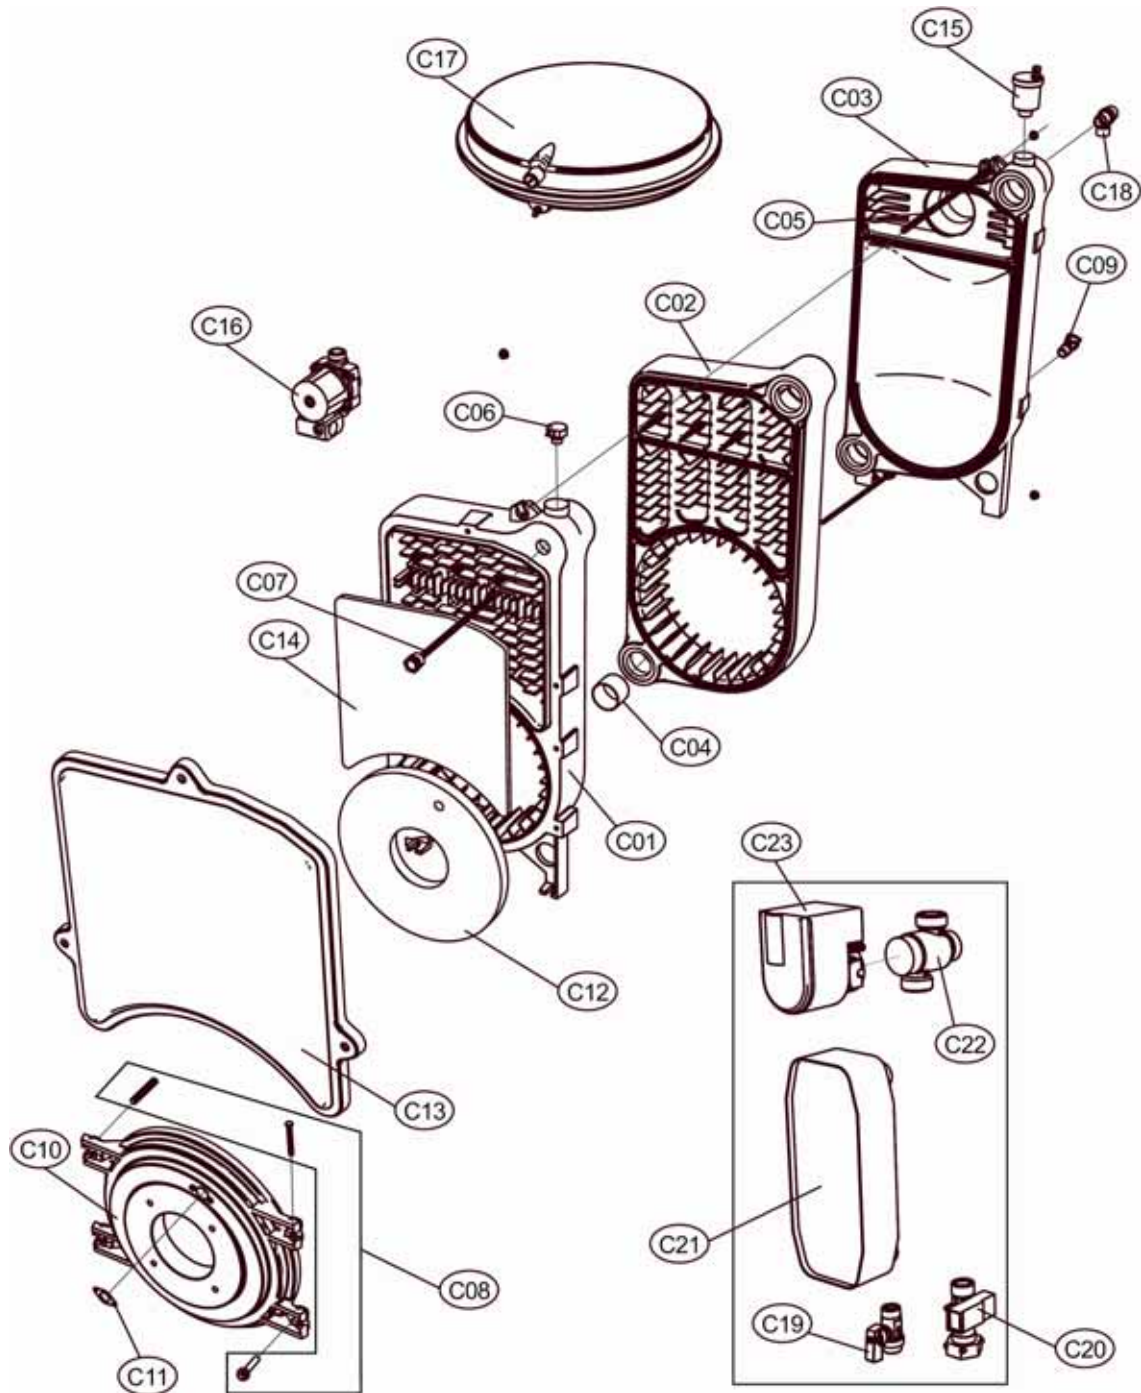

ATLAS D 30 F SI UNIT

ATLAS D 30 F SI UNIT

ATLAS D 30 F SI UNIT

ATLAS D 30 F SI UNIT

LISTA PEZZI

ATLAS D 30 F SI UNIT (U2)

POS.	CODICE	DESC.	QT.
A01	39828730	KIT FIANCO DEX.3 (3110B080)	1.000
A02	39828740	KIT FIANCO SIN.3 (3110B100)	1.000
A03	39828750	KIT PORTA (3110C292)	1.000
A04	39828760	KIT COPERCHIO 3 (3110B060)	1.000
B01	39826940	KIT CRUSCOTTO L500 (35012340)	1.000
B02	39826950	KIT COPERCHIO BASC. (35012360)	1.000
B03	39826960	KIT COPERCHIO SCHEDA(35012380)	1.000
B04	39826970	KIT MEMBRANE+VETRINO Fm.IH	1.000
B05	39826981	KIT CENTRALINA EL. (36508141)	1.000
B06	39820410	KIT SCHEDA EL.DSP05 (38321600)	1.000
B07	39827920	KIT CAVO FOTORESIST.(38322800)	1.000
B08	39826690	KIT SONDA TEMP.DP. (36200050)	1.000
C01	39826590	KIT ELEM.ANT. (33007440)	1.000
C02	39826600	KIT ELEM.INT. (33007450)	1.000
C03	39828840	KIT ELEM.POST.D.100 (33007620)	1.000
C04	39813670	KIT BICONO (34204000)	1.000
C05	39826630	KIT TIRANTI M10X250 (34403010)	1.000
C06	39826680	KIT TRASD.PRESS.3/8"(36402250)	1.000
C07	39826990	KIT GUAINA 1/2"X250 (33400260)	1.000
C08	39827000	KIT CERNIERE PORTA (34403980)	1.000
C09	39809010	KIT RUBIN.1/2" (36900700)	1.000
C10	39826710	KIT PORTA BRUC.D.105(38000410)	1.000
C11	39814960	KIT SPIONCINO PORTA (34012020)	1.000
C12	39826740	KIT ISOL.PORTA BRUC.(35303061)	1.000
C13	39826730	KIT PORTA PUL. (38000430)	1.000
C14	39826760	KIT ISOL.PORTA PUL. (35303050)	1.000
C15	39824520	KIT VALV.ARIA 1/2" (36901370)	1.000
C16	39806510	KIT POMPA (36601311)	1.000
C17	39809690	KIT VASO ESP.10Lt. (36802740)	1.000
C18	39800130	KIT VALV.SIC.MF1/2" (36900660)	1.000
C19	39808980	KIT RUB.3/8" Tp.5014(36901470)	1.000
C20	39818550	KIT FLUSSOST.ELTEK (36400710)	1.000
C21	39806470	KIT SCAMB.16P ZB190 (37403940)	1.000
C22	39828940	KIT CORPO V/DEV. (36902470)	1.000
C23	39828950	KIT MOTORE V/DEV. (36902460)	1.000
D01	39828920	KIT DEFL.64/18,5 12T(35603070)	1.000
D02	39811930	KIT TRASF.TD2STPAF (35601710)	1.000
D03	39828900	KIT MOTORE ROT.70W (35603040)	1.000
D04	39819440	KIT 5 GIUNTI SIEMEL (39400980)	1.000
D05	39828910	KIT POMPA AS47A (35603050)	1.000
D06	39826370	KIT ALBERO REG.ARIA (38901550)	1.000
D07	39827940	KIT CAVO PRERISC. (35603170)	1.000
D08	39824300	KIT CAVO+RESIST.L330(35601621)	1.000
D09	39812010	KIT CONDENS.63100120(39402660)	1.000
D10	39820010	KIT GUARN.FLANGIA (35601860)	1.000
D11	39826320	KIT SERRANDA (35601770)	1.000
D12	39824240	KIT PRERISC.FPHB5 (35600860)	1.000
D13	39826330	KIT UG.0,65+PORTAUG.(35601320)	1.000
D14	39828890	KIT VENTOLA BRUC. (35603000)	1.000
D15	39827970	KIT FLEX FC3/8"X1750(35600260)	1.000
D16	39826360	KIT FILTRO 3/8" (35601610)	1.000
D17	39828850	KIT COLLARE TB.ARIA (32101440)	1.000
D18	39828860	KIT GUARN.CAM.ST.Sr.JHO3-JHO4	1.000
D19	39828870	KIT ISOL.CAM.STAGNA (35322202)	1.000
D20	39828880	KIT TUBO FLEX Di.60 (34200700)	1.000