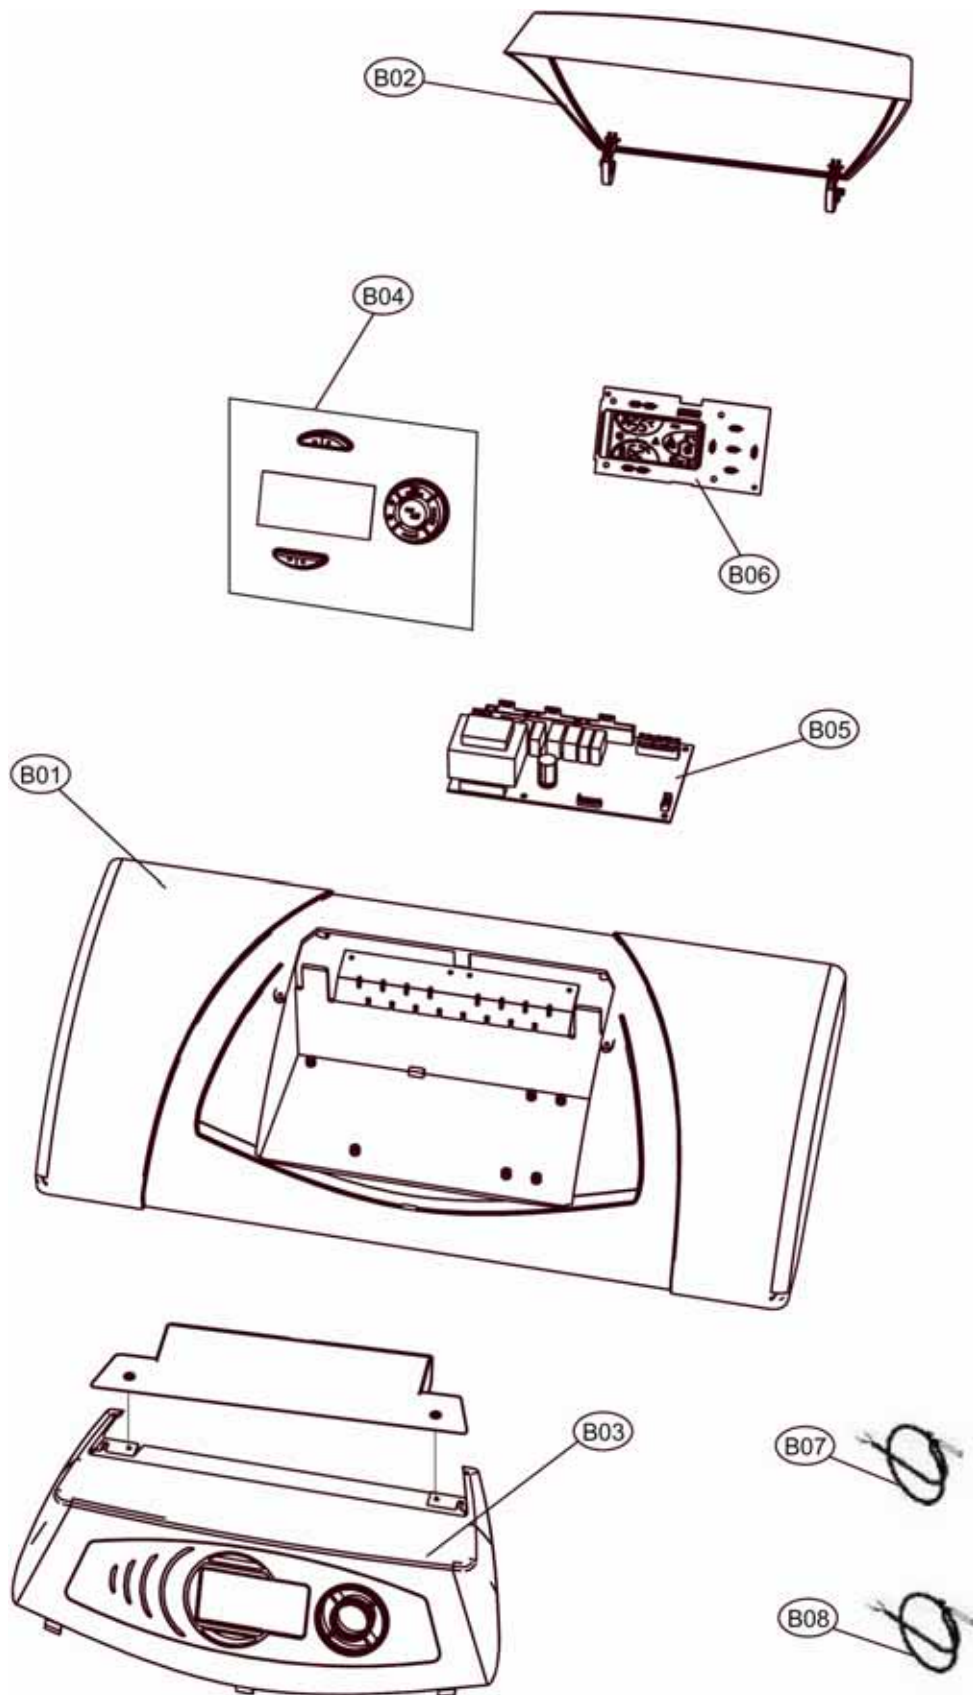

ATLAS D 30 F K 100 UNIT