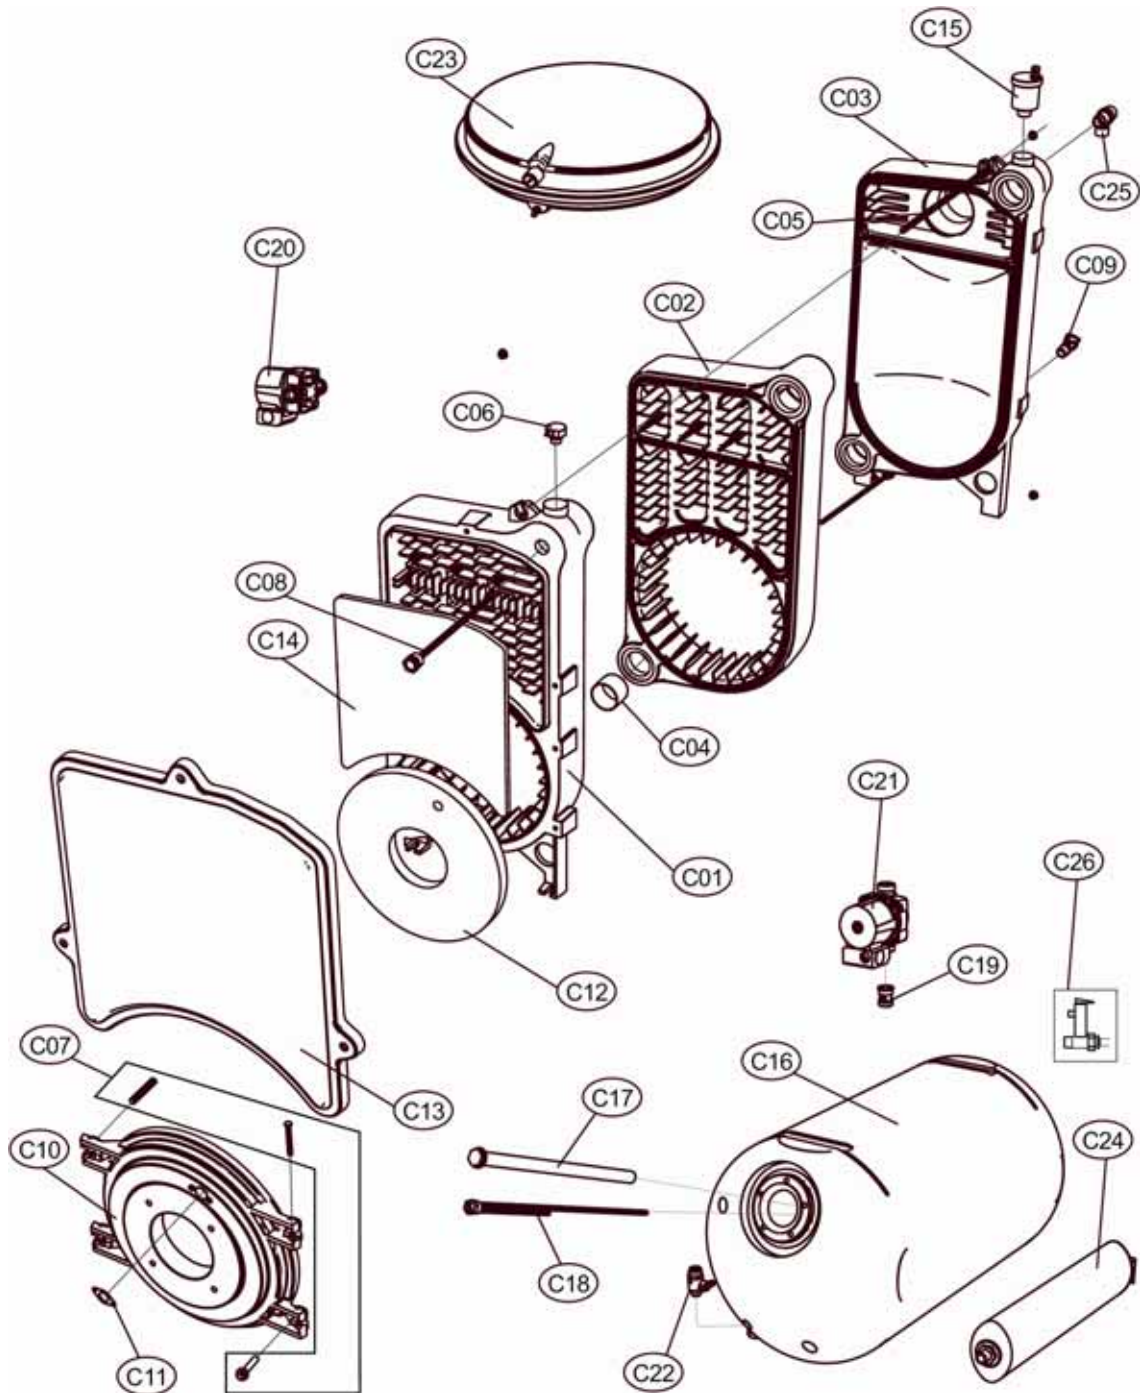

ATLAS D 30 F K 100 UNIT

ATLAS D 30 F K 100 UNIT

ATLAS D 30 F K 100 UNIT

ATLAS D 30 F K 100 UNIT

LISTA PEZZI

POS.	CODICE	DESC.	QT.
A01	39827870	KIT FIANCO DEX. (3110B161)	1.000
A02	39827880	KIT FIANCO SIN. (3110B181)	1.000
A03	39827980	KIT PORTA "Fol"(3110B241)	1.000
A04	39827890	KIT PANNELLO BOILER (3110B201)	1.000
A05	39827900	KIT COPERCHIO (3110B220)	1.000
B01	39826940	KIT CRUSCOTTO L500 (35012340)	1.000
B02	39826950	KIT COPERCHIO BASC. (35012360)	1.000
B03	39826960	KIT COPERCHIO SCHEDA(35012380)	1.000
B04	39826970	KIT MEMBRANE+VETRINO Fm.IH	1.000
B05	39826981	KIT CENTRALINA EL. (36508141)	1.000
B06	39820410	KIT SCHEDA EL.DSP05 (38321600)	1.000
B07	39809110	KIT SONDA TEMP. (39400560)	1.000
B08	39826690	KIT SONDA TEMP.DP. (36200050)	1.000
C01	39826590	KIT ELEM.ANT. (33007440)	1.000
C02	39826600	KIT ELEM.INT. (33007450)	1.000
C03	39828840	KIT ELEM.POST.D.100 (33007620)	1.000
C04	39813670	KIT BICONO (34204000)	1.000
C05	39826630	KIT TIRANTI M10X250 (34403010)	1.000
C06	39826680	KIT TRASD.PRESS.3/8"(36402250)	1.000
C07	39827000	KIT CERNIERE PORTA (34403980)	1.000
C08	39826990	KIT GUAINA 1/2"X250 (33400260)	1.000
C09	39809010	KIT RUBIN.1/2" (36900700)	1.000
C10	39826710	KIT PORTA BRUC.D.105(38000410)	1.000
C11	39814960	KIT SPIONCINO PORTA (34012020)	1.000
C12	39826740	KIT ISOL.PORTA BRUC.(35303061)	1.000
C13	39826730	KIT PORTA PUL. (38000430)	1.000
C14	39826760	KIT ISOL.PORTA PUL. (35303050)	1.000
C15	39824520	KIT VALV.ARIA 1/2" (36901370)	1.000
C16	39815811	KIT BOILER 100Lt. (37704631)	1.000
C17	39815820	KIT ANODO MAGN. (32301810)	1.000
C18	39827820	KIT GUAINA 1/2"X500 (33400791)	1.000
C19	39811270	KIT VALV.RIT.3/4" (36901970)	1.000
C20	39811080	KIT POMPA (36601731)	1.000
C21	39815830	KIT POMPA BOILER (36601481)	1.000
C22	39817490	KIT RUBIN.1/2"-3/4" (36901360)	1.000
C23	39809690	KIT VASO ESP.10Lt. (36802740)	1.000
C24	39811260	KIT VASO ESP.4Lt. (36800370)	1.000
C25	39800130	KIT VALV.SIC.MF1/2" (36900660)	1.000
C26	39822150	KIT V/RIT-SIC.3/4" (36900840)	1.000
D01	39827920	KIT CAVO FOTORESIST.(38322800)	1.000
D02	39828920	KIT DEFL.64/18,5 12T(35603070)	1.000
D03	39811930	KIT TRASF.TD2STPAF (35601710)	1.000
D04	39828900	KIT MOTORE ROT.70W (35603040)	1.000
D05	39819440	KIT 5 GIUNTI SIEMEL (39400980)	1.000
D06	39828910	KIT POMPA AS47A (35603050)	1.000
D07	39826370	KIT ALBERO REG.ARIA (38901550)	1.000
D08	39827940	KIT CAVO PRERISC. (35603170)	1.000
D09	39824300	KIT CAVO+RESIST.L330(35601621)	1.000
D10	39812010	KIT CONDENS.63100120(39402660)	1.000
D11	39820010	KIT GUARN.FLANGIA (35601860)	1.000
D12	39826320	KIT SERRANDA (35601770)	1.000
D13	39824240	KIT PRERISC.FPHB5 (35600860)	1.000
D14	39826330	KIT UG.0,65+PORTAUG.(35601320)	1.000
D15	39828890	KIT VENTOLA BRUC. (35603000)	1.000
D16	39827970	KIT FLEX FC3/8"X1750(35600260)	1.000
D17	39826360	KIT FILTRO 3/8" (35601610)	1.000
D18	39828850	KIT COLLARE TB.ARIA (32101440)	1.000
D19	39828860	KIT GUARN.CAM.ST.Sr.JHO3-JHO4	1.000