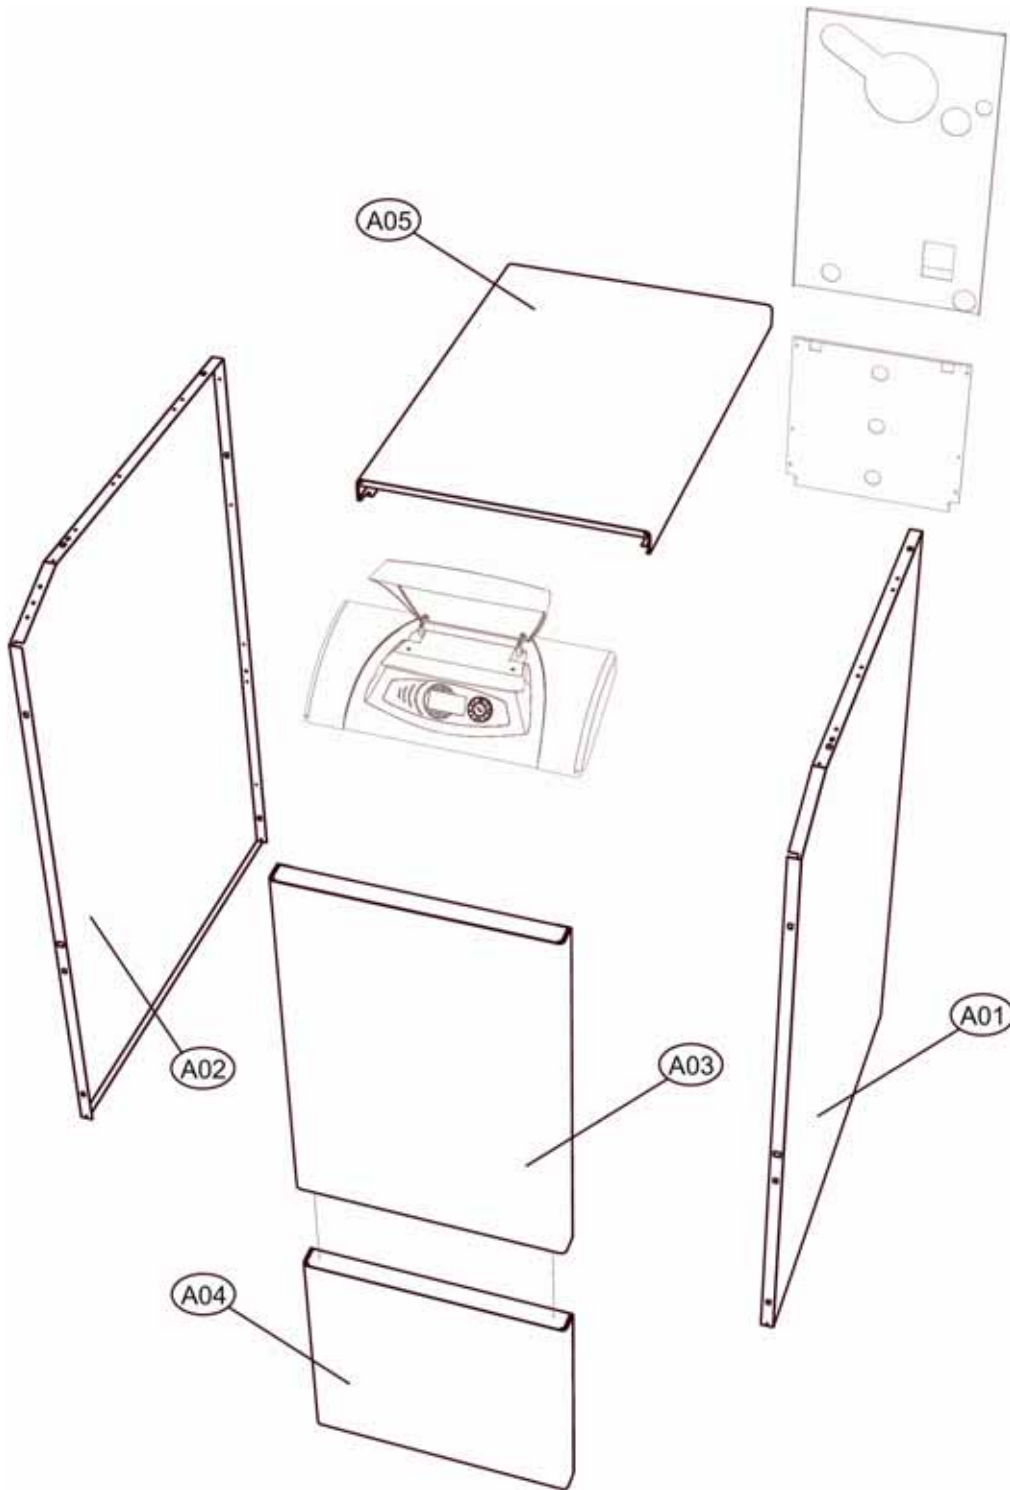

Lista Pezzi / Spare Parts / Ersatzteile
List Onderdelen / Liste Pieces Detaches / Lista Piezas De Repuesto

ATLAS D 30 F K 100 UNIT

CODICE	EDIZIONE	MERCATO
30K0456002	01/10/2008	U2

ATLAS D 30 F K 100 UNIT

Lista Pezzi / Spare Parts / Ersatzsteile
List Onderdelen / Liste Pieces Detaches / Lista Piezas De Repuesto

ATLAS D 30 F K 100 UNIT

D20	39828870	KIT ISOL.CAM.STAGNA (35322202)	1.000
D21	39828880	KIT TUBO FLEX Di.60 (34200700)	1.000