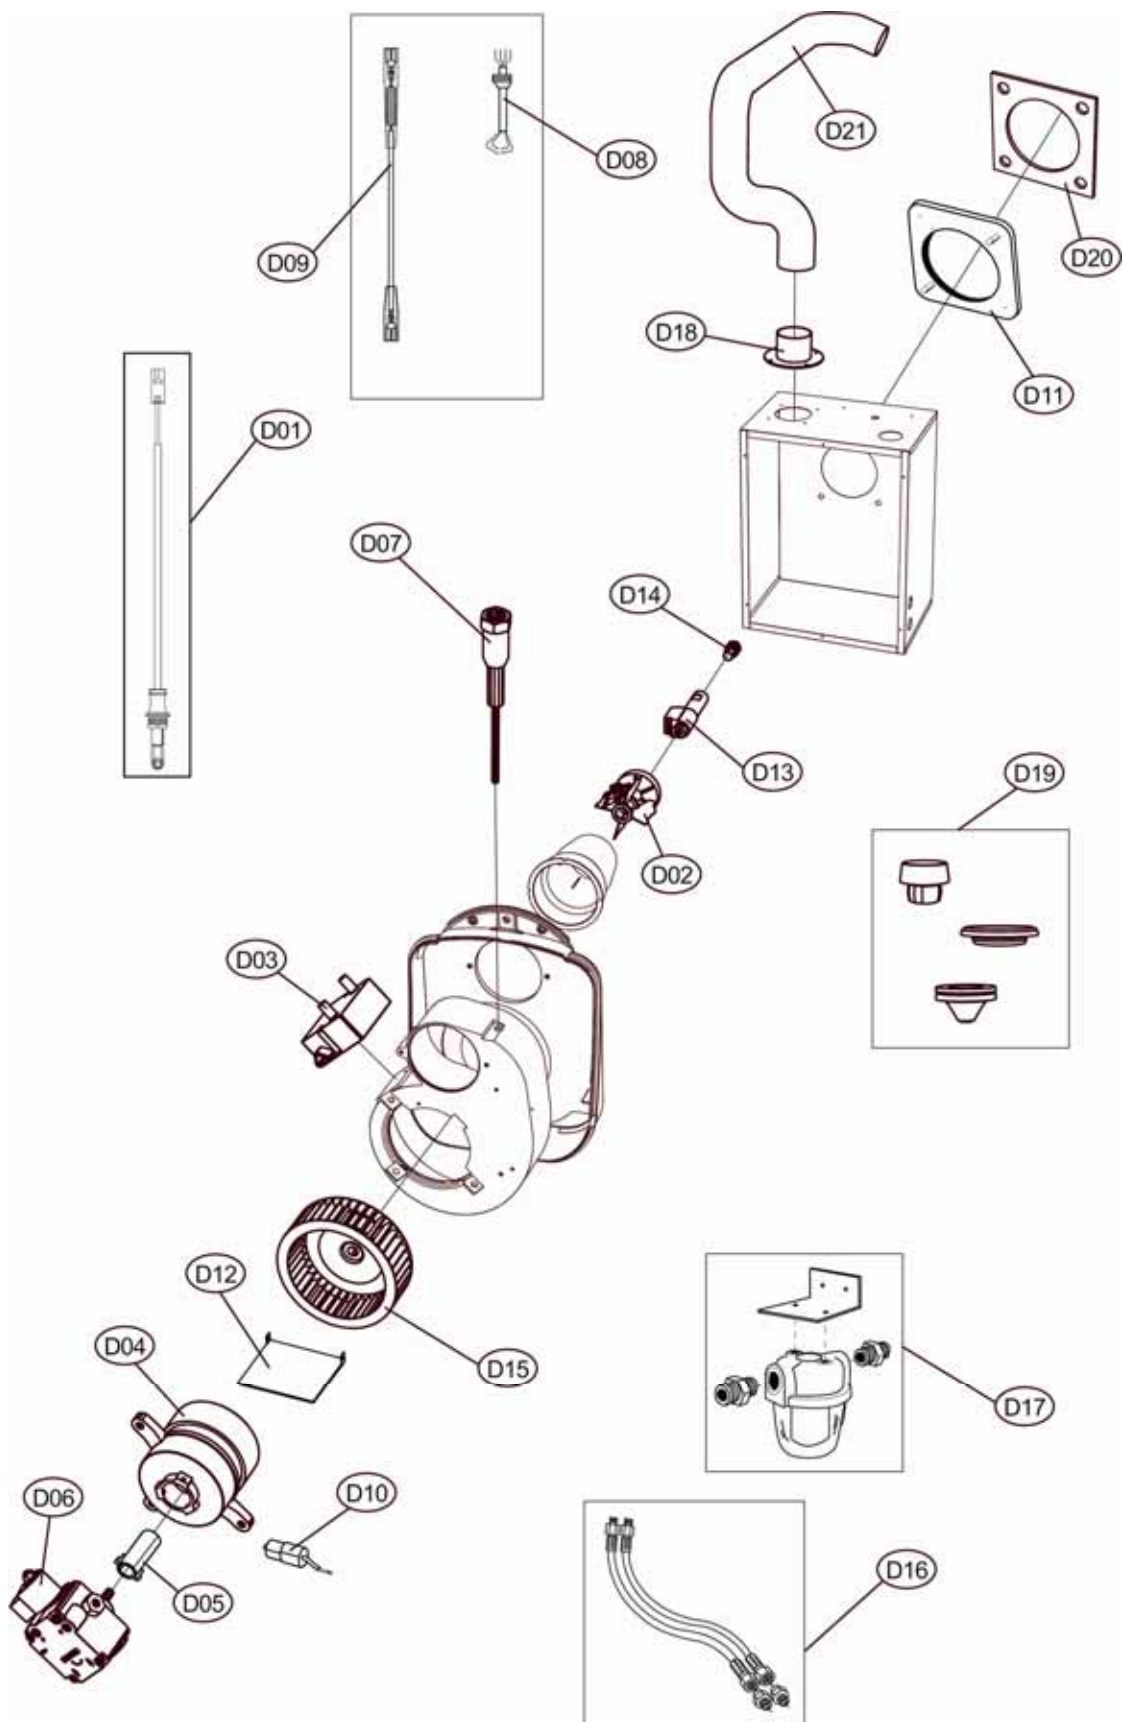

ATLAS D 30 F K 100 UNIT