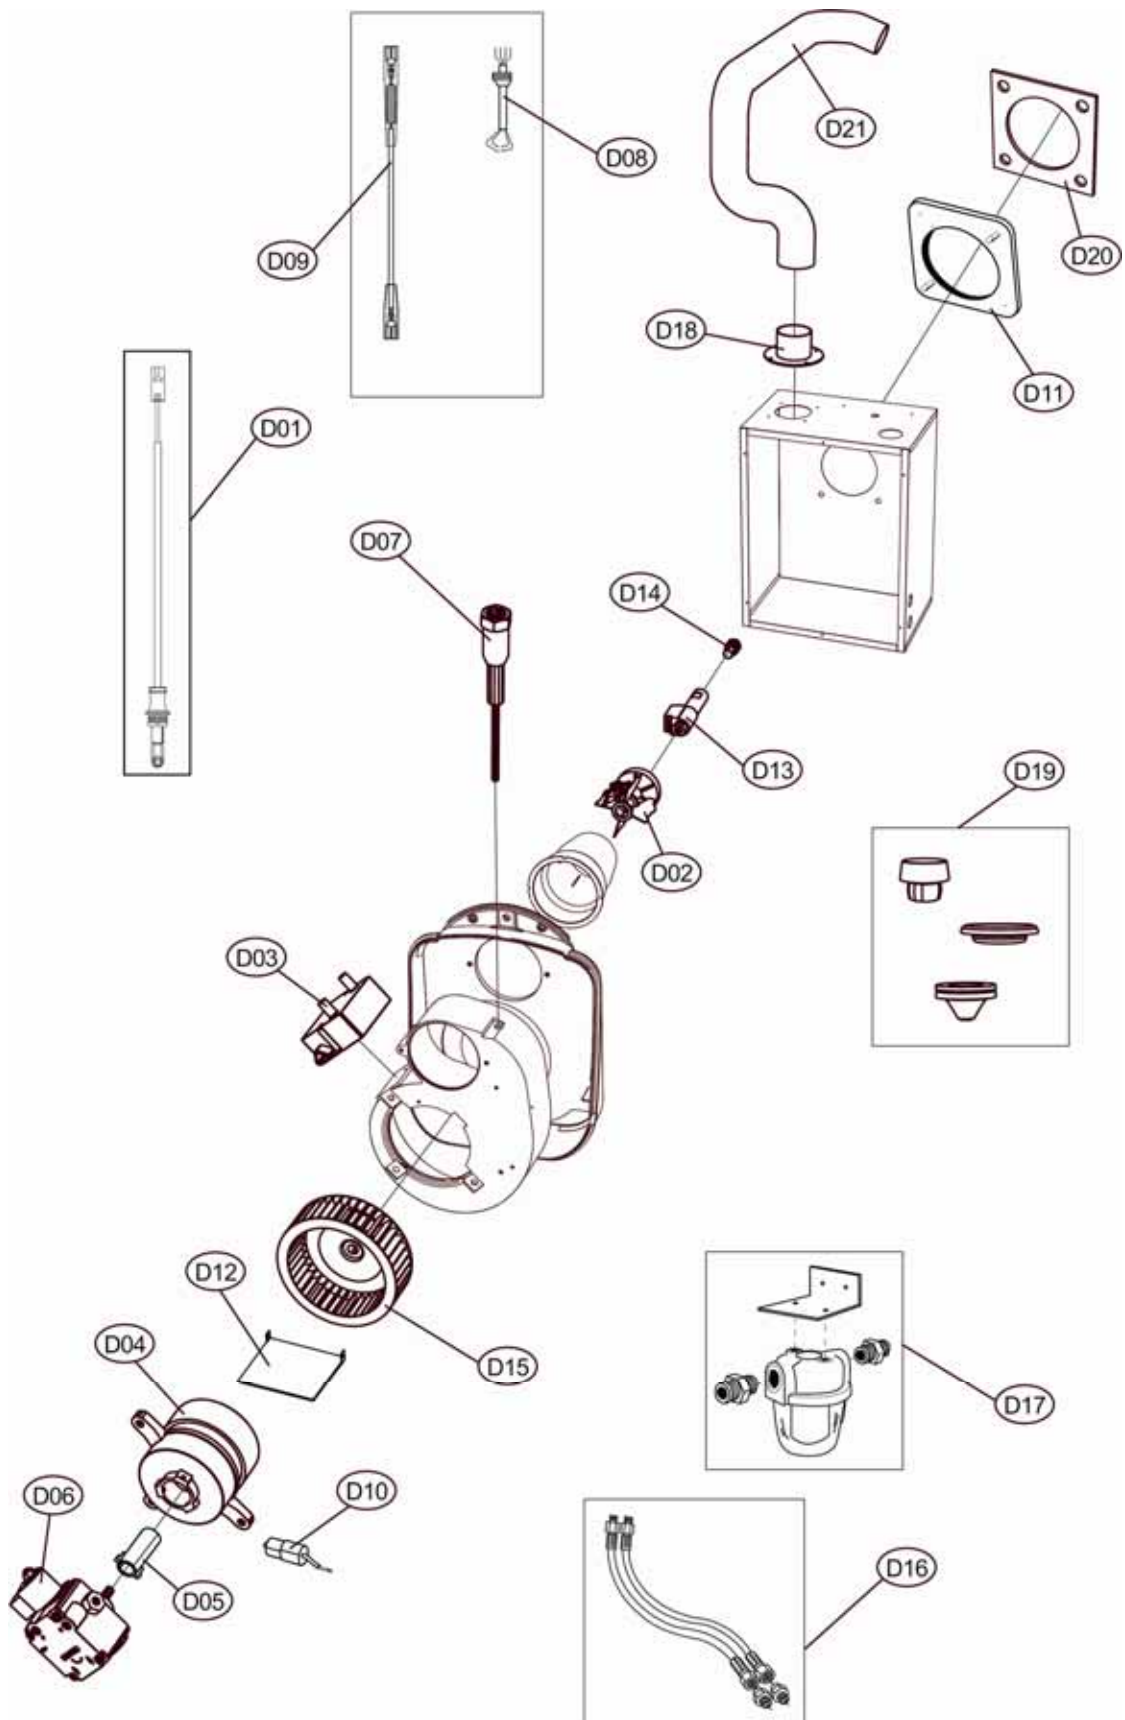

ATLAS D 30 F KI 130 UNIT