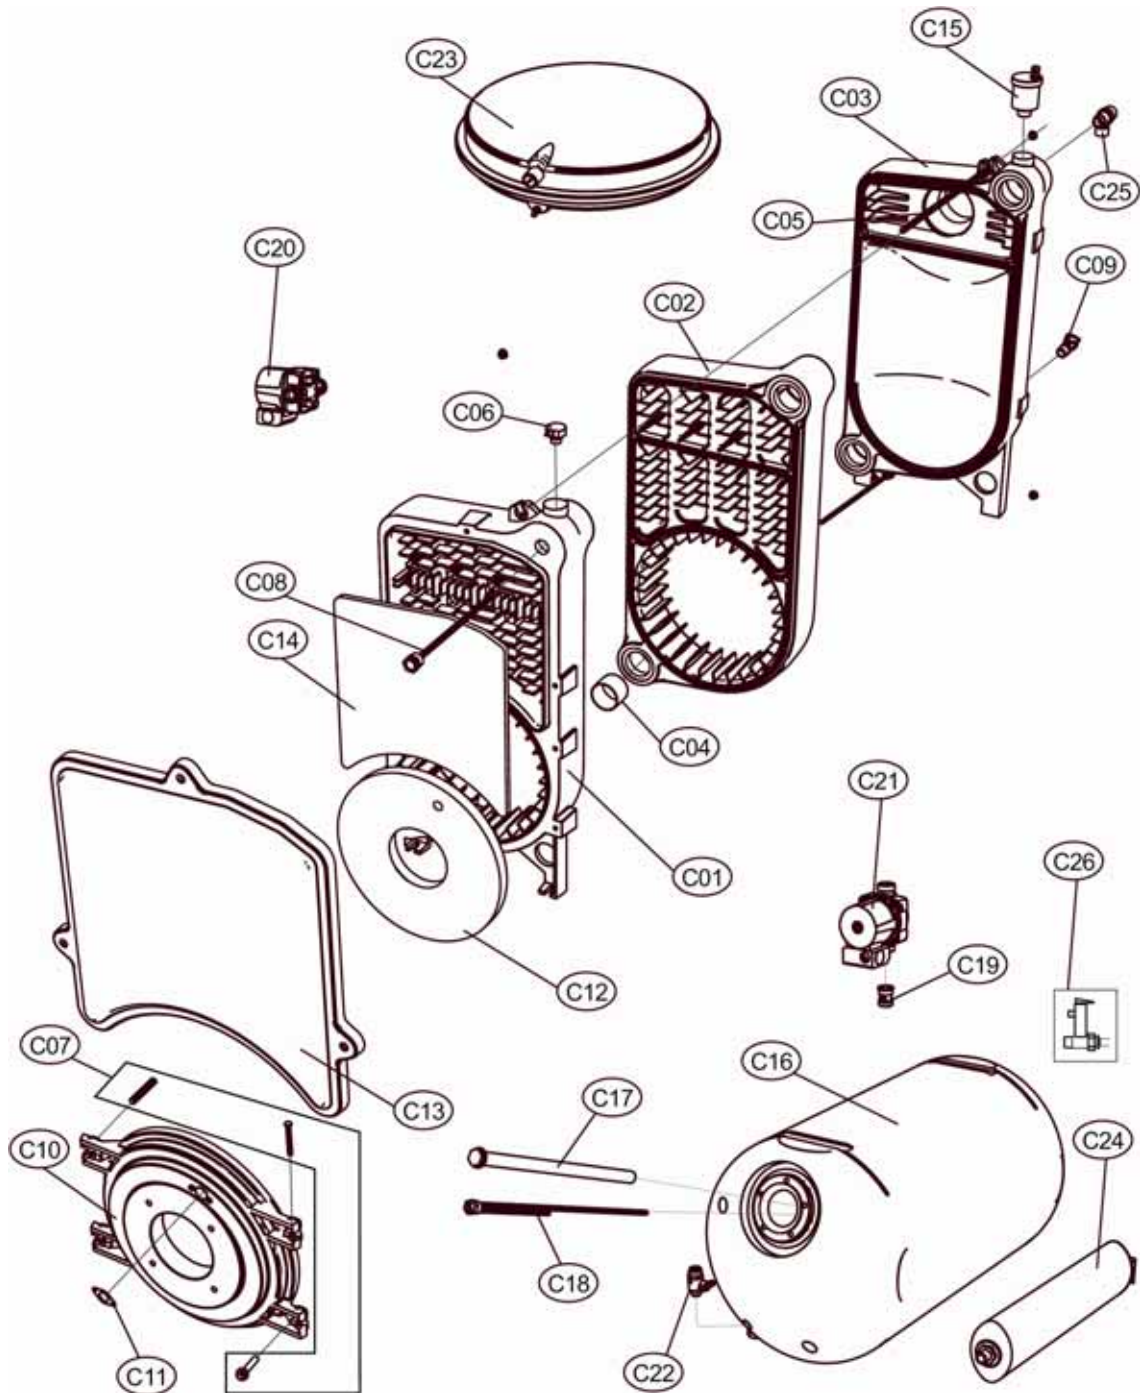

ATLAS D 30 F KI 130 UNIT