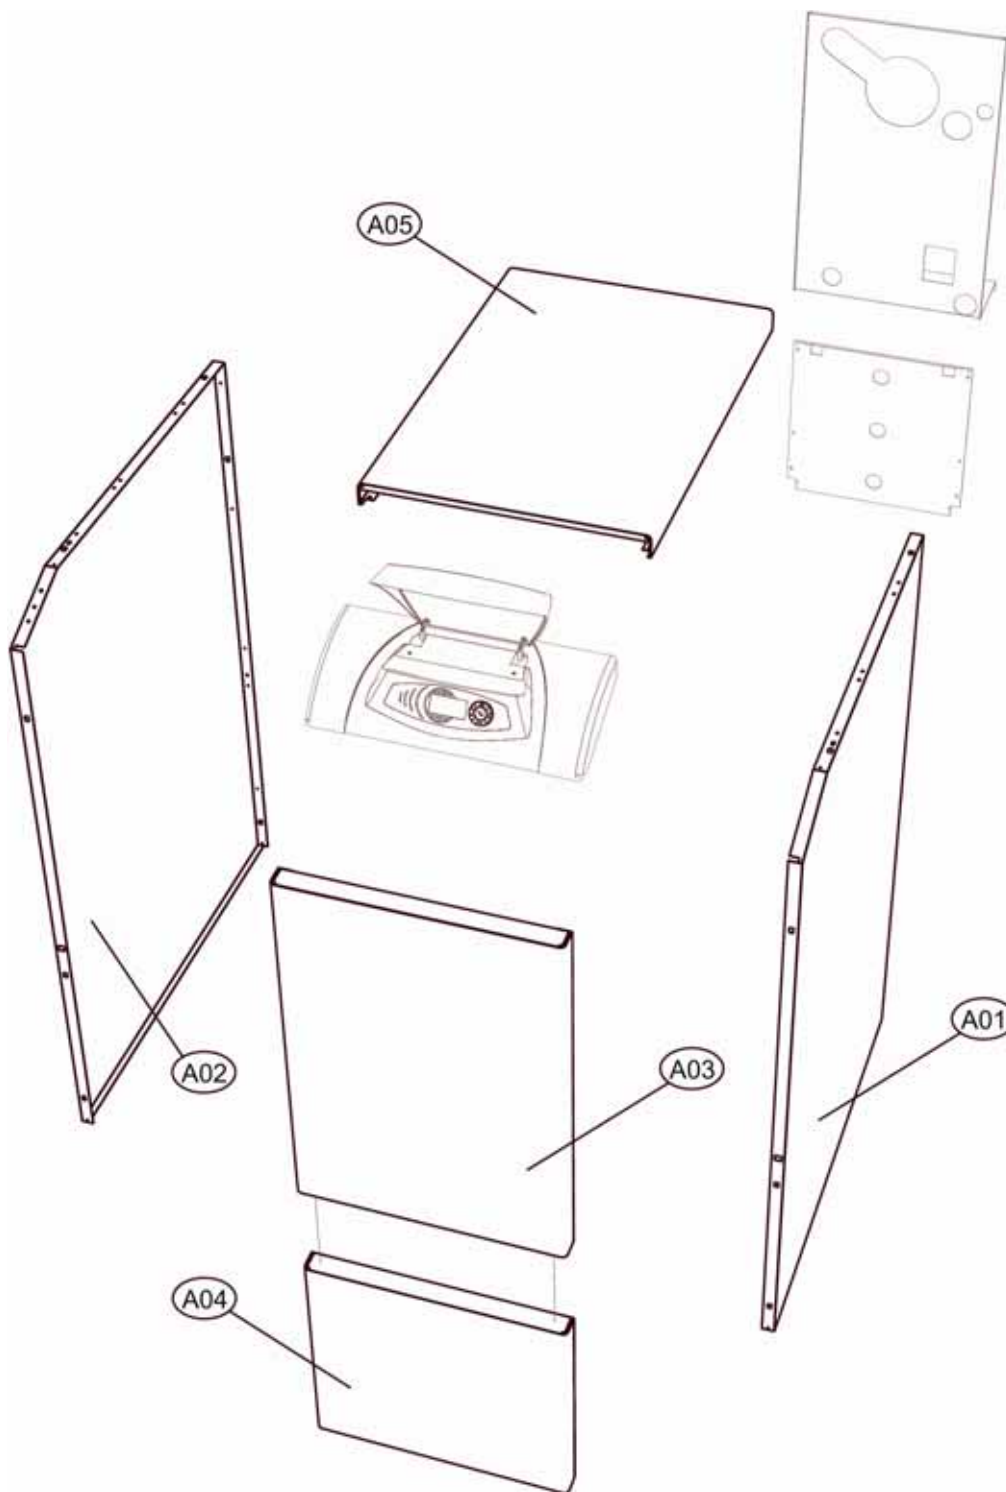

Lista Pezzi / Spare Parts / Ersatzsteile
List Onderdelen / Liste Pieces Detaches / Lista Piezas De Repuesto

ATLAS D 30 F KI 130 UNIT

CODICE	EDIZIONE	MERCATO
30K0460002	01/10/2008	U3-U4-U5

ATLAS D 30 F KI 130 UNIT