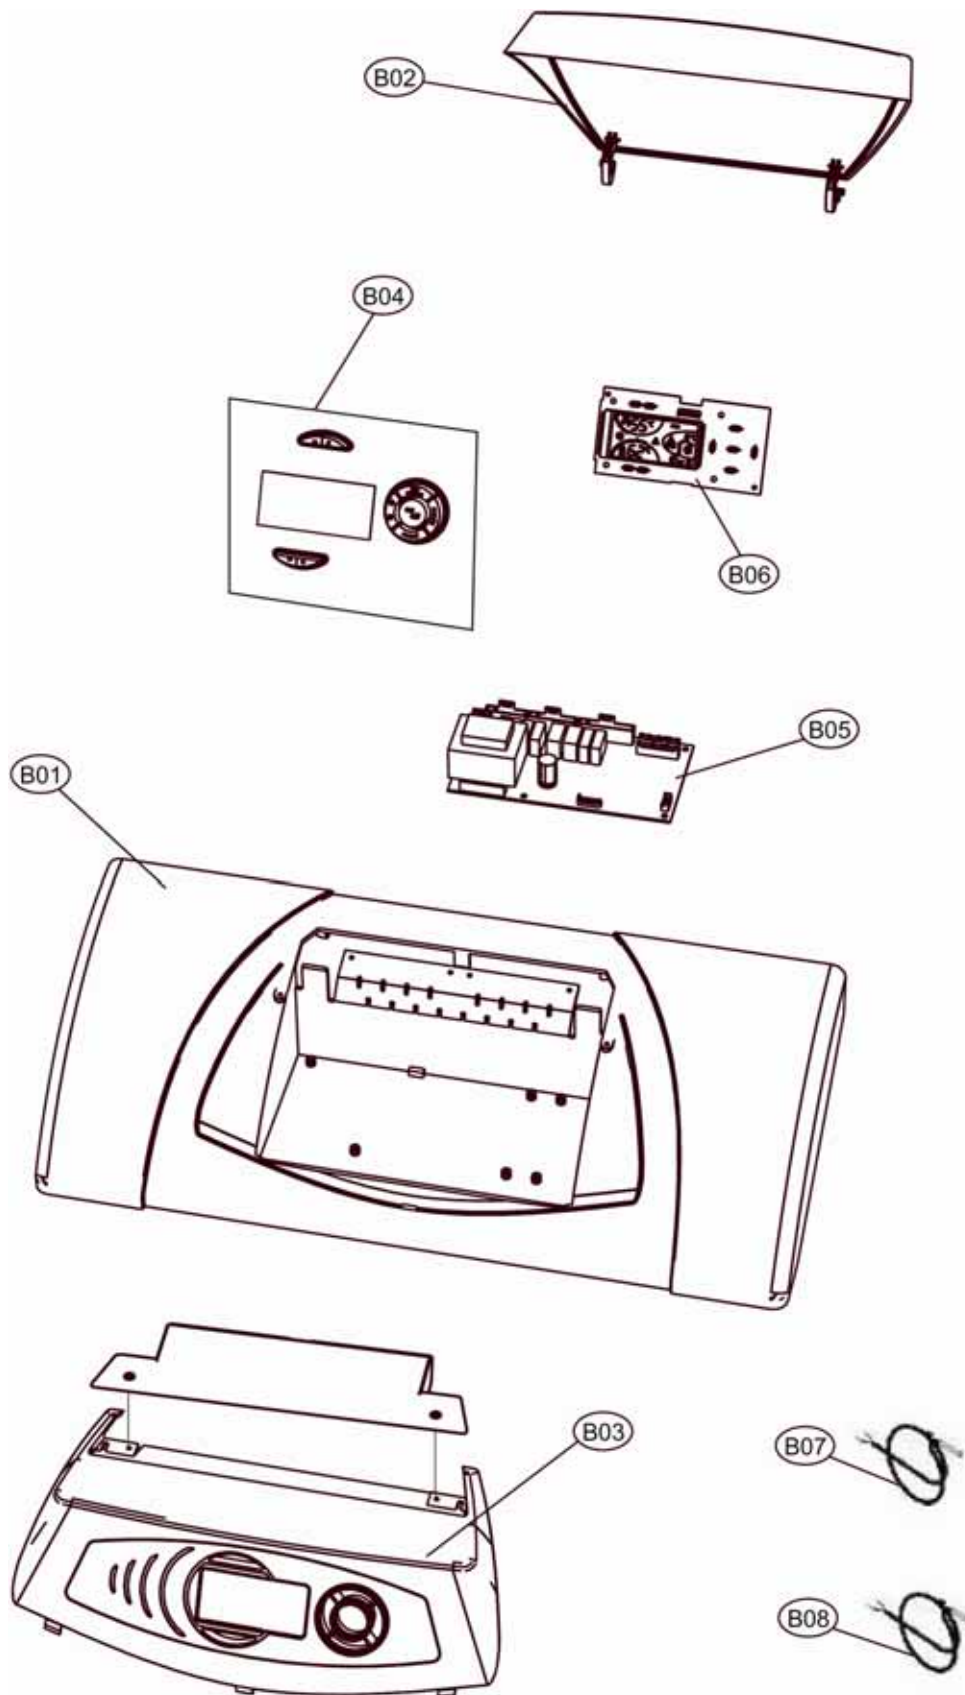

ATLAS D 30 F KI 130 UNIT