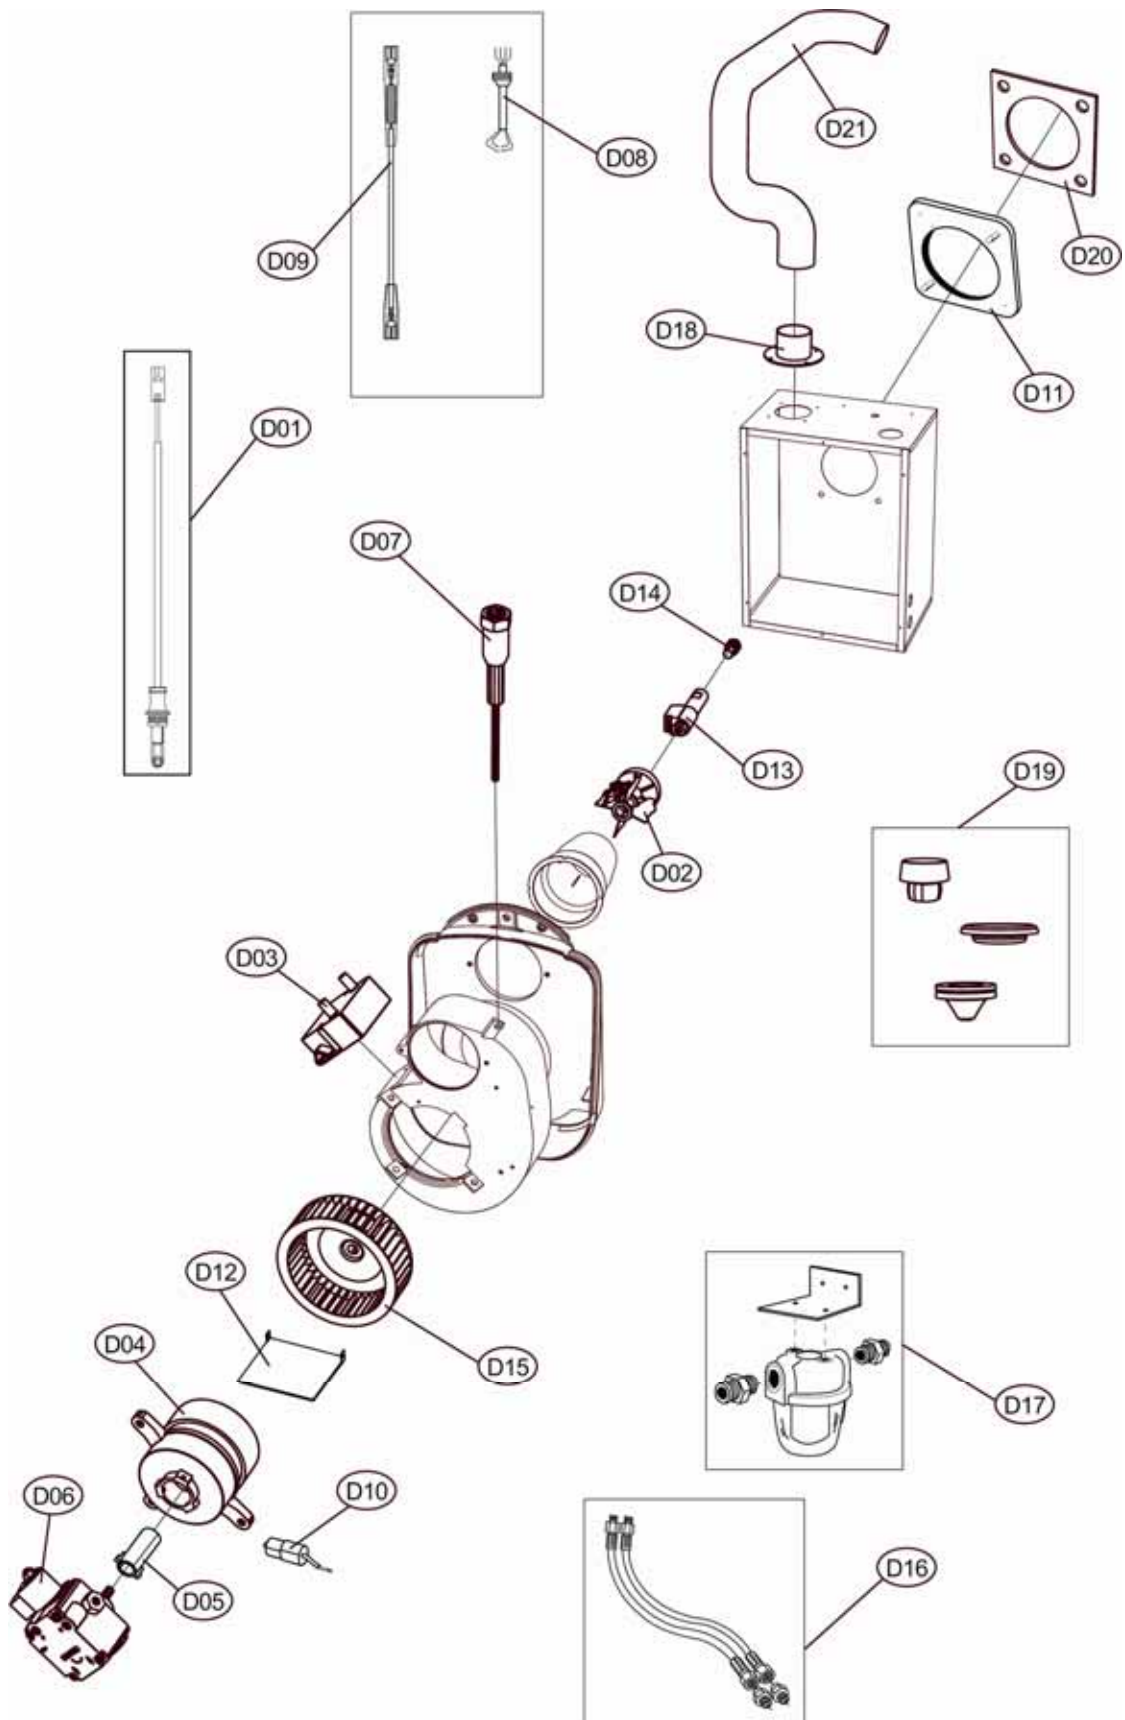

ATLAS D 30 F KI 100 UNIT