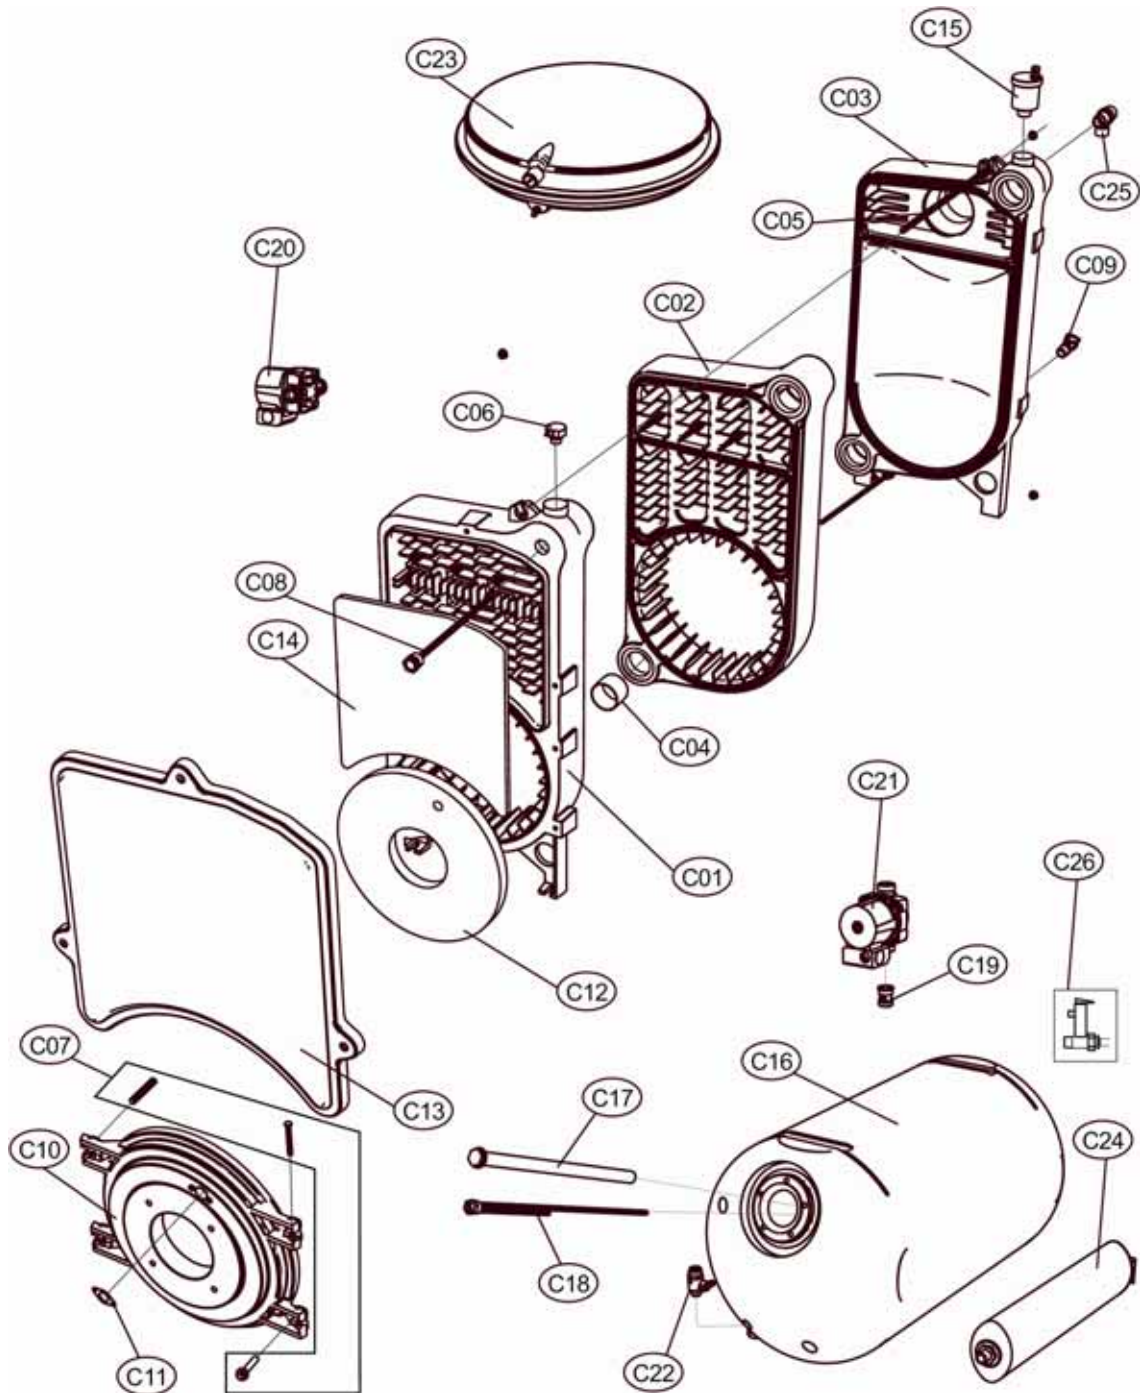

ATLAS D 30 F KI 100 UNIT

ATLAS D 30 F KI 100 UNIT

ATLAS D 30 F KI 100 UNIT

ATLAS D 30 F KI 100 UNIT

LISTA PEZZI

ATLAS D 30 F KI 100 UNIT (U2)

POS.	CODICE	DESC.	QT.
A01	39827870	KIT FIANCO DEX. (3110B161)	1.000
A02	39827880	KIT FIANCO SIN. (3110B181)	1.000
A03	39827980	KIT PORTA "Fol"(3110B241)	1.000
A04	39827890	KIT PANNELLO BOILER (3110B201)	1.000
A05	39827900	KIT COPERCHIO (3110B220)	1.000
B01	39826940	KIT CRUSCOTTO L500 (35012340)	1.000
B02	39826950	KIT COPERCHIO BASC. (35012360)	1.000
B03	39826960	KIT COPERCHIO SCHEDA(35012380)	1.000
B04	39826970	KIT MEMBRANE+VETRINO Fm.IH	1.000
B05	39826981	KIT CENTRALINA EL. (36508141)	1.000
B06	39820410	KIT SCHEDA EL.DSP05 (38321600)	1.000
B07	39809110	KIT SONDA TEMP. (39400560)	1.000
B08	39826690	KIT SONDA TEMP.DP. (36200050)	1.000
C01	39826590	KIT ELEM.ANT. (33007440)	1.000
C02	39826600	KIT ELEM.INT. (33007450)	1.000
C03	39828840	KIT ELEM.POST.D.100 (33007620)	1.000
C04	39813670	KIT BICONO (34204000)	1.000
C05	39826630	KIT TIRANTI M10X250 (34403010)	1.000
C06	39826680	KIT TRASD.PRESS.3/8"(36402250)	1.000
C07	39827000	KIT CERNIERE PORTA (34403980)	1.000
C08	39826990	KIT GUAINA 1/2"X250 (33400260)	1.000
C09	39809010	KIT RUBIN.1/2" (36900700)	1.000
C10	39826710	KIT PORTA BRUC.D.105(38000410)	1.000
C11	39814960	KIT SPIONCINO PORTA (34012020)	1.000
C12	39826740	KIT ISOL.PORTA BRUC.(35303061)	1.000
C13	39826730	KIT PORTA PUL. (38000430)	1.000
C14	39826760	KIT ISOL.PORTA PUL. (35303050)	1.000
C15	39824520	KIT VALV.ARIA 1/2" (36901370)	1.000
C16	39824710	KIT BOILER INOX 100L(37704831)	1.000
C17	39815820	KIT ANODO MAGN. (32301810)	1.000
C18	39827820	KIT GUAINA 1/2"X500 (33400791)	1.000
C19	39811270	KIT VALV.RIT.3/4" (36901970)	1.000
C20	39811080	KIT POMPA (36601731)	1.000
C21	39815830	KIT POMPA BOILER (36601481)	1.000
C22	39817490	KIT RUBIN.1/2"-3/4" (36901360)	1.000
C23	39809690	KIT VASO ESP.10Lt. (36802740)	1.000
C24	39811260	KIT VASO ESP.4Lt. (36800370)	1.000
C25	39800130	KIT VALV.SIC.MF1/2" (36900660)	1.000
C26	39822150	KIT V/RIT-SIC.3/4" (36900840)	1.000
D01	39827920	KIT CAVO FOTORESIST.(38322800)	1.000
D02	39828920	KIT DEFL.64/18,5 12T(35603070)	1.000
D03	39811930	KIT TRASF.TD2STPAF (35601710)	1.000
D04	39828900	KIT MOTORE ROT.70W (35603040)	1.000
D05	39819440	KIT 5 GIUNTI SIEMEL (39400980)	1.000
D06	39828910	KIT POMPA AS47A (35603050)	1.000
D07	39826370	KIT ALBERO REG.ARIA (38901550)	1.000
D08	39827940	KIT CAVO PRERISC. (35603170)	1.000
D09	39824300	KIT CAVO+RESIST.L330(35601621)	1.000
D10	39812010	KIT CONDENS.63100120(39402660)	1.000
D11	39820010	KIT GUARN.FLANGIA (35601860)	1.000
D12	39826320	KIT SERRANDA (35601770)	1.000
D13	39824240	KIT PRERISC.FPHB5 (35600860)	1.000
D14	39826330	KIT UG.0,65+PORTAUG.(35601320)	1.000
D15	39828890	KIT VENTOLA BRUC. (35603000)	1.000
D16	39827970	KIT FLEX FC3/8"X1750(35600260)	1.000
D17	39826360	KIT FILTRO 3/8" (35601610)	1.000
D18	39828850	KIT COLLARE TB.ARIA (32101440)	1.000
D19	39828860	KIT GUARN.CAM.ST.Sr.JHO3-JHO4	1.000