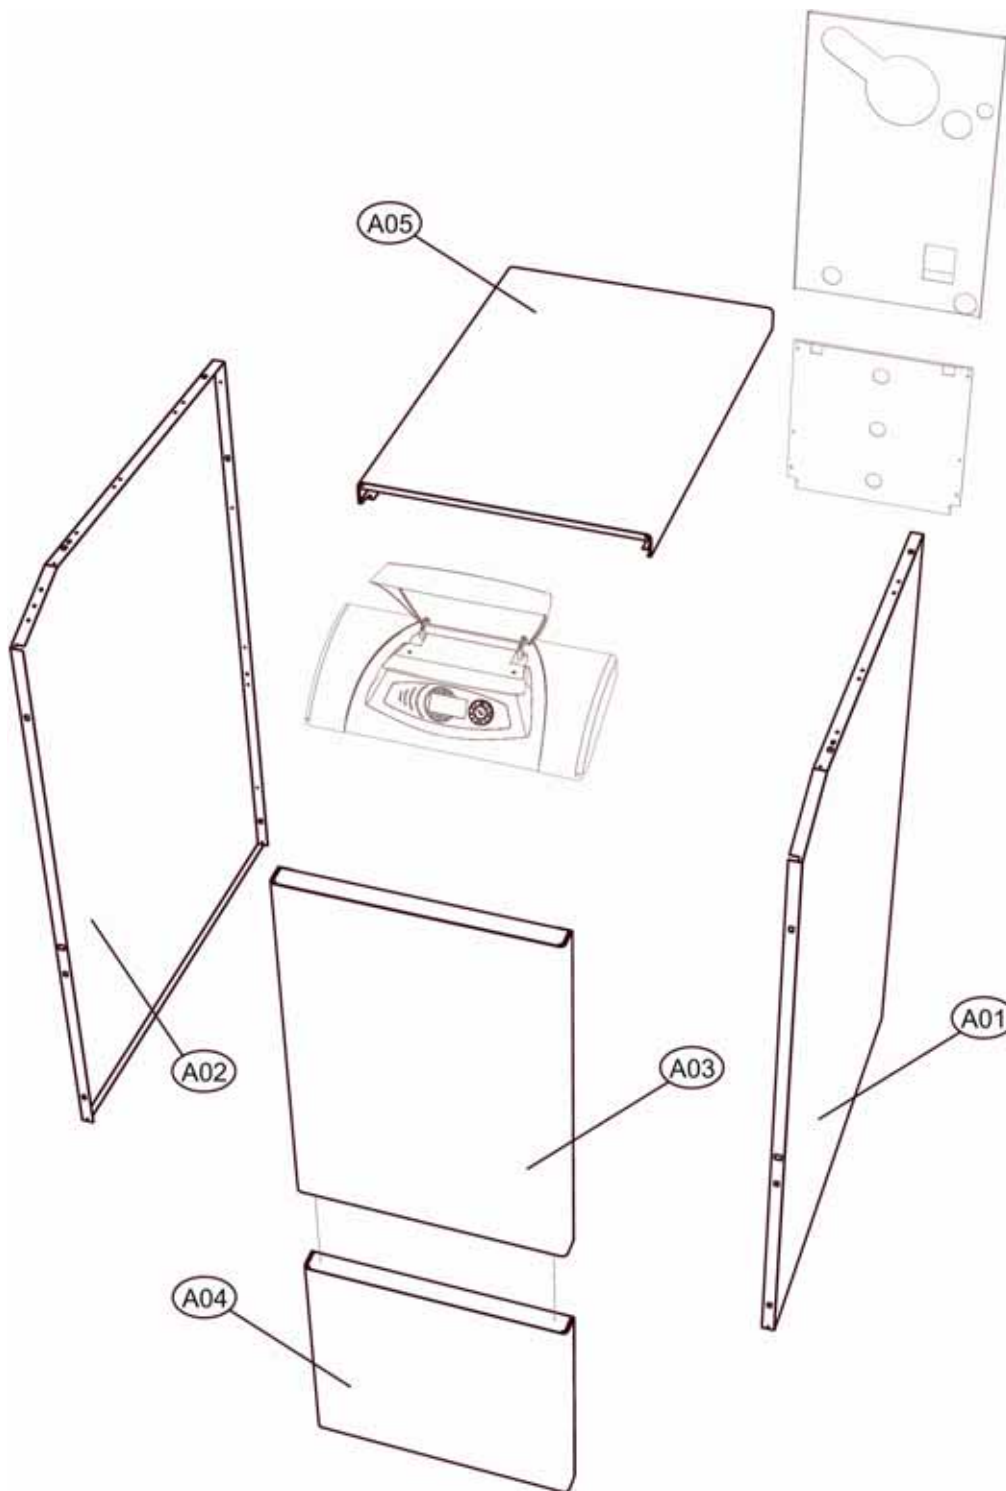

Lista Pezzi / Spare Parts / Ersatzsteile
List Onderdelen / Liste Pieces Detaches / Lista Piezas De Repuesto

ATLAS D 30 F KI 100 UNIT

CODICE	EDIZIONE	MERCATO
30K0459002	01/10/2008	U2-U3-U4-U5

ATLAS D 30 F KI 100 UNIT