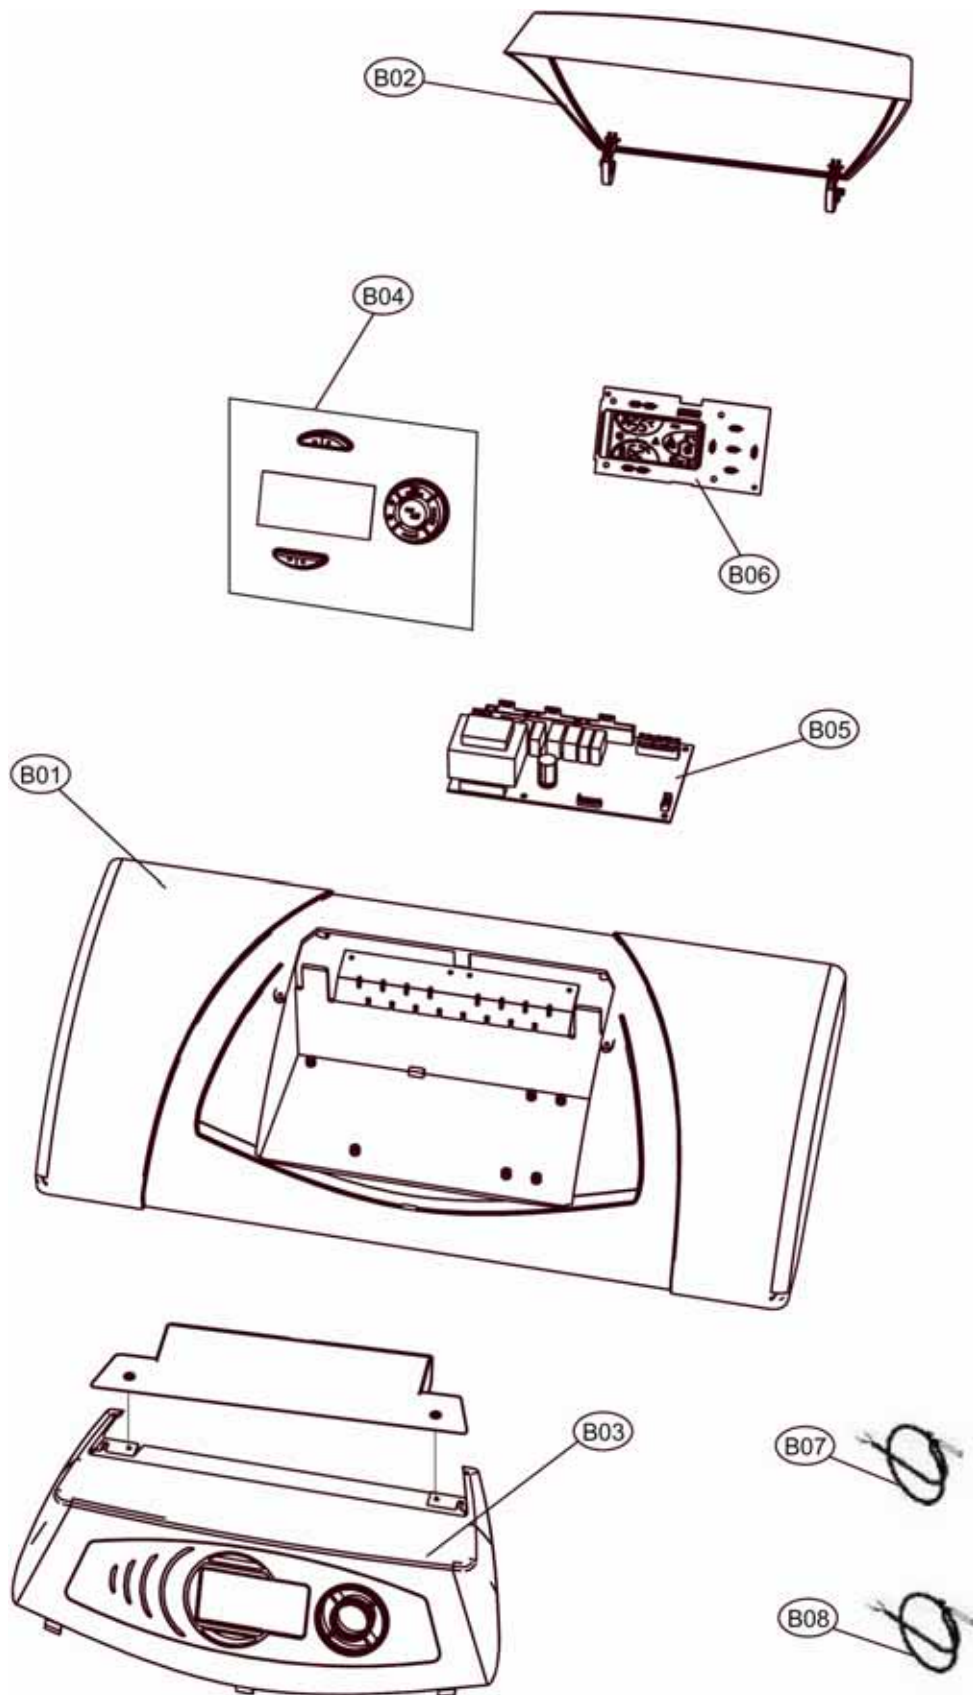

ATLAS D 30 F KI 100 UNIT