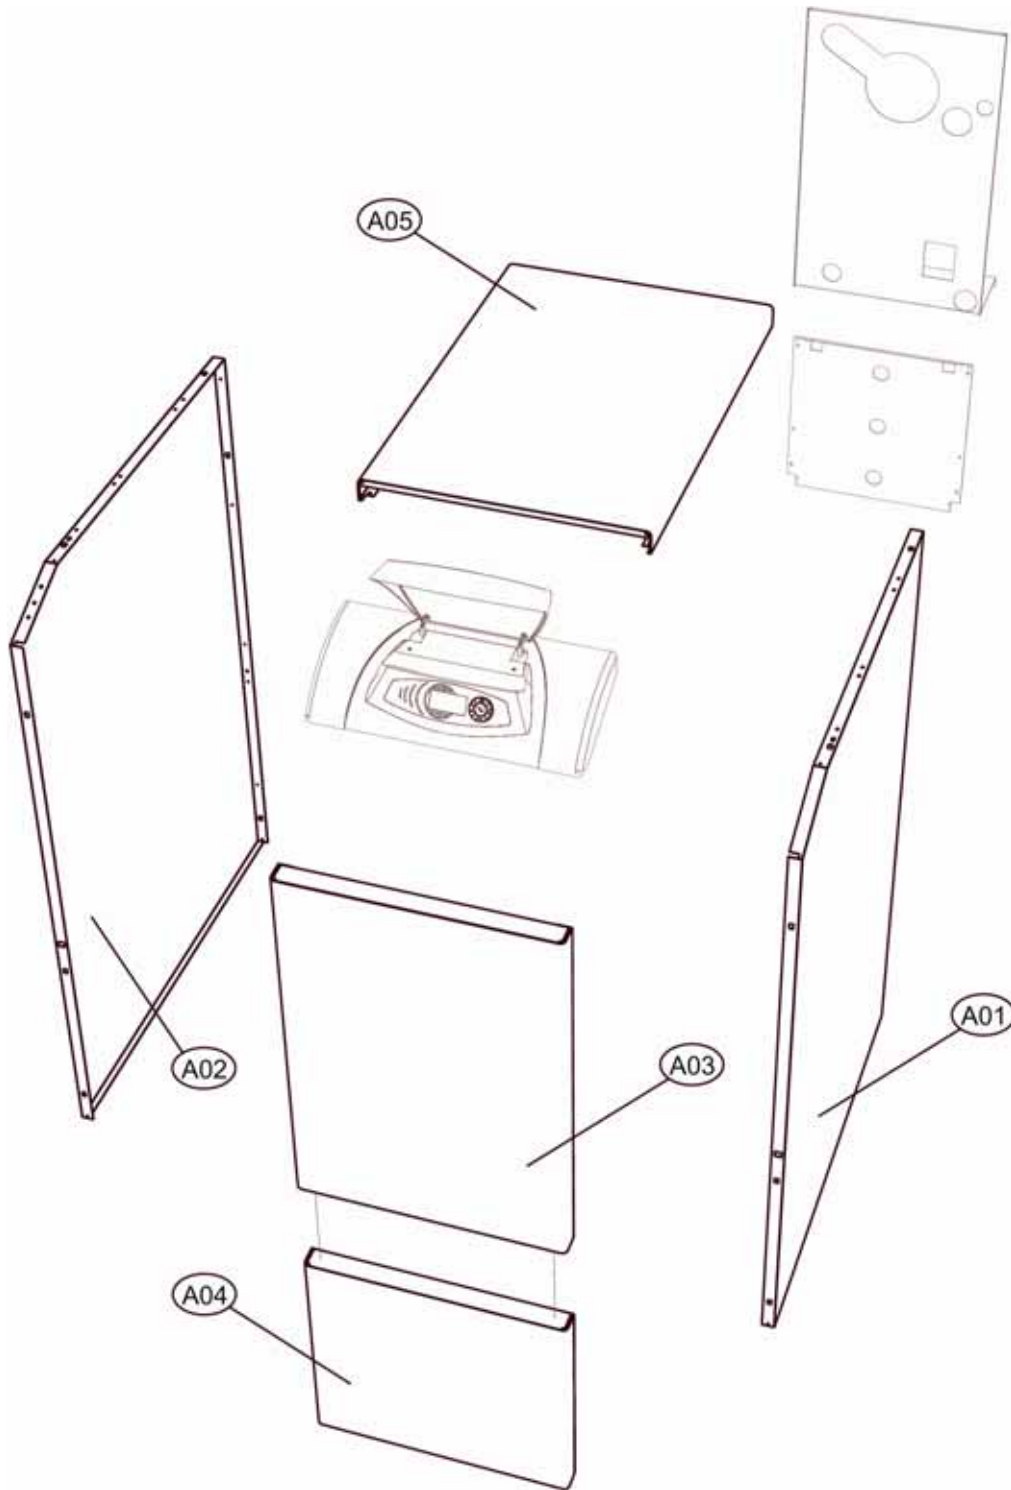

ATLAS D K 100 UNIT