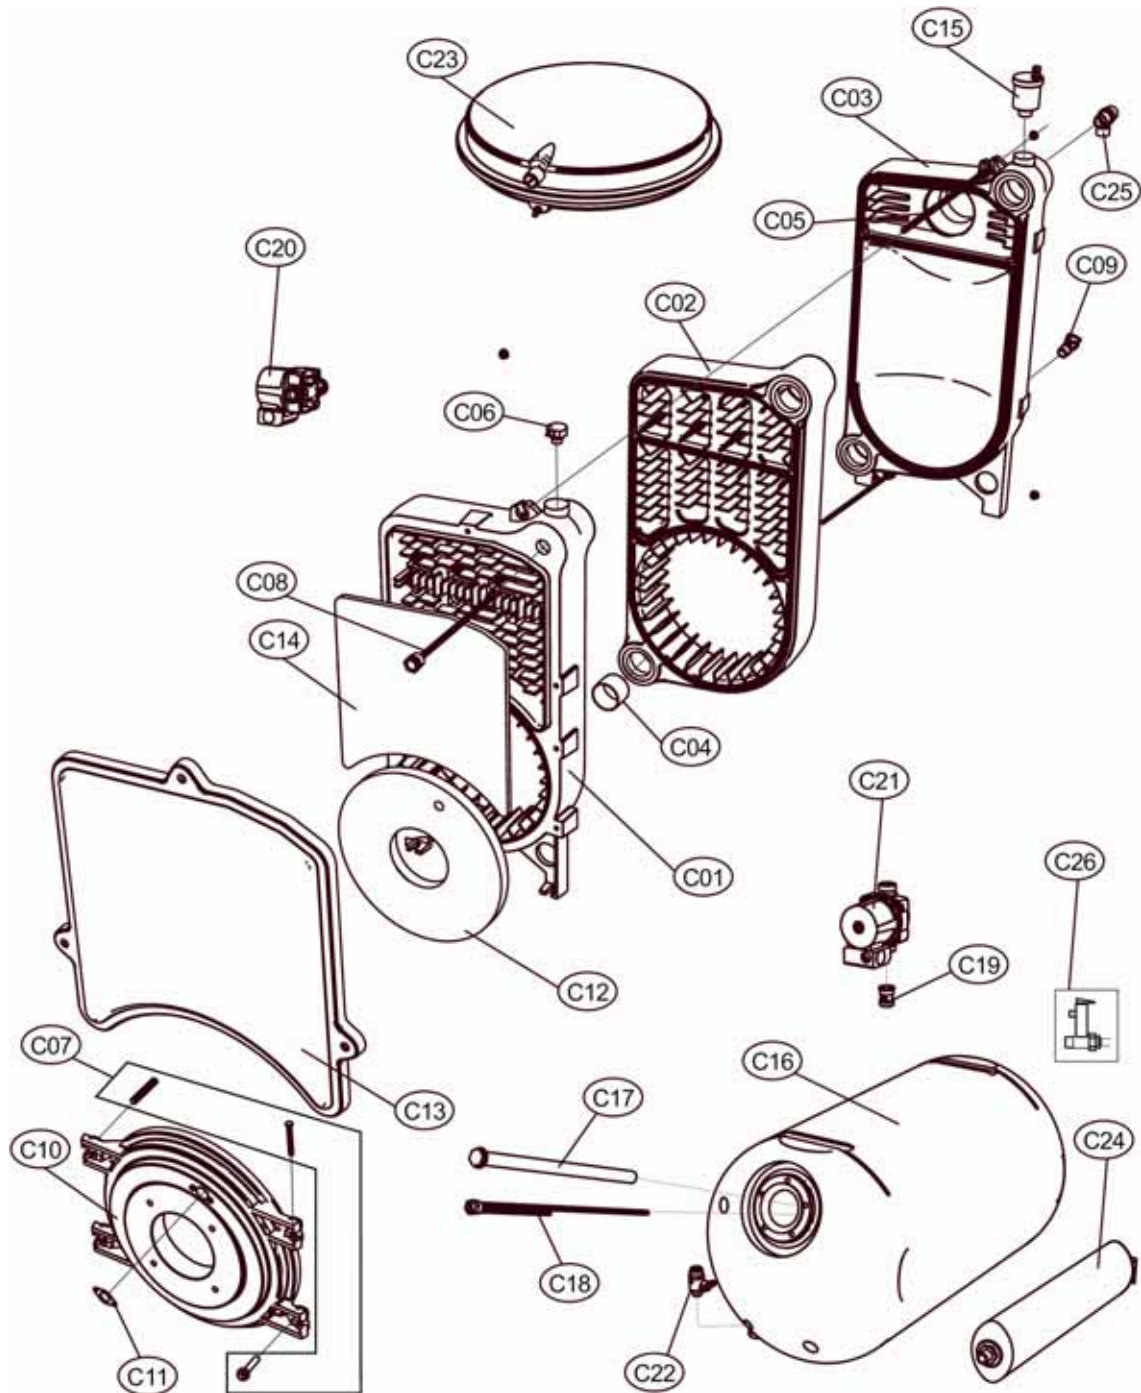

Lista Pezzi / Spare Parts / Ersatzteile
List Onderdelen / Liste Pieces Detaches / Lista Piezas De Repuesto

ATLAS D K 100 UNIT

| CODICE | EDIZIONE | MERCATO |
|-------------------|-------------------|----------------|
| 30K0395002 | 01/10/2008 | U2 |

ATLAS D K 100 UNIT

ATLAS D K 100 UNIT

ATLAS D K 100 UNIT

ATLAS D K 100 UNIT

ATLAS D K 100 UNIT

LISTA PEZZI

| POS. | CODICE |
|------|----------|
| A01 | 39827870 |
| A02 | 39827880 |
| A03 | 39827980 |
| A04 | 39827890 |
| A05 | 39827900 |
| B01 | 39826940 |
| B02 | 39826950 |
| B03 | 39826960 |
| B04 | 39826970 |
| B05 | 39826981 |
| B06 | 39820410 |
| B07 | 39809110 |
| B08 | 39826690 |
| C01 | 39826590 |
| C02 | 39826600 |
| C03 | 39826610 |
| C04 | 39813670 |
| C05 | 39826630 |
| C06 | 39826680 |
| C07 | 39827000 |
| C08 | 39826990 |
| C09 | 39809010 |
| C10 | 39826710 |
| C11 | 39814960 |
| C12 | 39826740 |
| C13 | 39826730 |
| C14 | 39826760 |
| C15 | 39824520 |
| C16 | 39815811 |
| C17 | 39815820 |
| C18 | 39827820 |
| C19 | 39811270 |
| C20 | 39811080 |
| C21 | 39815830 |
| C22 | 39817490 |
| C23 | 39809690 |
| C24 | 39811260 |
| C25 | 39800130 |
| C26 | 39822150 |
| D01 | 39827920 |
| D02 | 39827960 |
| D03 | 39827950 |
| D04 | 39811930 |
| D05 | 39819990 |
| D06 | 39819440 |
| D07 | 39819980 |
| D08 | 39826370 |
| D09 | 39827940 |
| D10 | 39824300 |
| D11 | 39812010 |
| D12 | 39820010 |
| D13 | 39826320 |
| D14 | 39824240 |
| D15 | 39826330 |
| D16 | 39826340 |
| D17 | 39827970 |
| D18 | 39826360 |