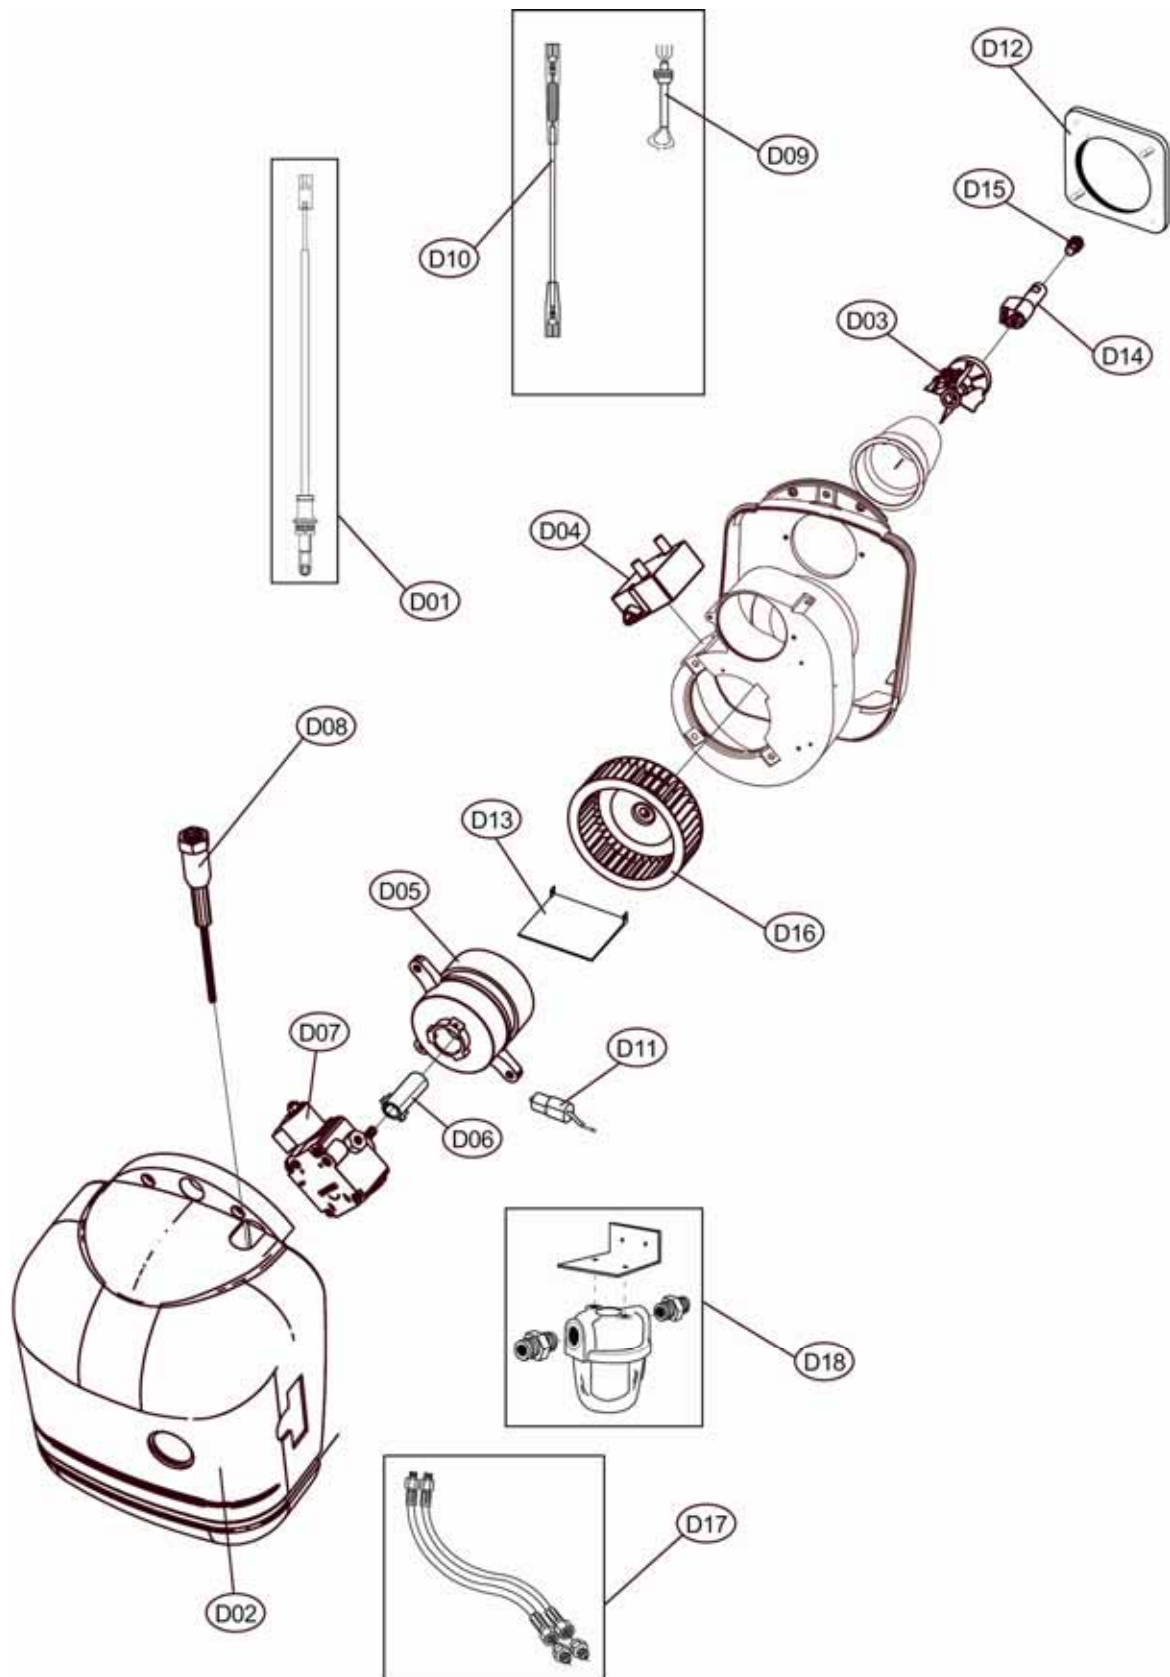

ATLAS D K 100 UNIT

ATLAS D K 100 UNIT

LISTA PEZZI

POS.	CODICE
A01	39827870
A02	39827880
A03	39827980
A04	39827890
A05	39827900
B01	39826940
B02	39826950
B03	39826960
B04	39826970
B05	39826981
B06	39820410
B07	39809110
B08	39826690
C01	39826590
C02	39826600
C03	39826610
C04	39813670
C05	39826630
C06	39826680
C07	39827000
C08	39826990
C09	39809010
C10	39826710
C11	39814960
C12	39826740
C13	39826730
C14	39826760
C15	39824520
C16	39815811
C17	39815820
C18	39827820
C19	39811270
C20	39811080
C21	39815830
C22	39817490
C23	39809690
C24	39811260
C25	39800130
C26	39822150
D01	39827920
D02	39827960
D03	39827950
D04	39811930
D05	39819990
D06	39819440
D07	39819980
D08	39826370
D09	39827940
D10	39824300
D11	39812010
D12	39820010
D13	39826320
D14	39824240
D15	39826330
D16	39826340
D17	39827970
D18	39826360

ATLAS D 30 K 100 UNIT

DESC.	QT.
KIT FIANCO DEX. (3110B161)	1.000
KIT FIANCO SIN. (3110B181)	1.000
KIT PORTA "Fol"(3110B241)	1.000
KIT PANNELLO BOILER (3110B201)	1.000
KIT COPERCHIO (3110B220)	1.000
KIT CRUSCOTTO L500 (35012340)	1.000
KIT COPERCHIO BASC. (35012360)	1.000
KIT COPERCHIO SCHEDA(35012380)	1.000
KIT MEMBRANE+VETRINO Fm.IH	1.000
KIT CENTRALINA EL. (36508141)	1.000
KIT SCHEDA EL.DSP05 (38321600)	1.000
KIT SONDA TEMP. (39400560)	1.000
KIT SONDA TEMP.DP. (36200050)	1.000
KIT ELEM.ANT. (33007440)	1.000
KIT ELEM.INT. (33007450)	1.000
KIT ELEM.POST.D.100 (33007470)	1.000
KIT BICONO (34204000)	1.000
KIT TIRANTI M10X250 (34403010)	1.000
KIT TRASD.PRESS.3/8"(36402250)	1.000
KIT CERNIERE PORTA (34403980)	1.000
KIT GUAINA 1/2"X250 (33400260)	1.000
KIT RUBIN.1/2" (36900700)	1.000
KIT PORTA BRUC.D.105(38000410)	1.000
KIT SPIONCINO PORTA (34012020)	1.000
KIT ISOL.PORTA BRUC.(35303061)	1.000
KIT PORTA PUL. (38000430)	1.000
KIT ISOL.PORTA PUL. (35303050)	1.000
KIT VALV.ARIA 1/2" (36901370)	1.000
KIT BOILER 100Lt. (37704631)	1.000
KIT ANODO MAGN. (32301810)	1.000
KIT GUAINA 1/2"X500 (33400791)	1.000
KIT VALV.RIT.3/4" (36901970)	1.000
KIT POMPA (36601731)	1.000
KIT POMPA BOILER (36601481)	1.000
KIT RUBIN.1/2"-3/4" (36901360)	1.000
KIT VASO ESP.10Lt. (36802740)	1.000
KIT VASO ESP.4Lt. (36800370)	1.000
KIT VALV.SIC.MF1/2" (36900660)	1.000
KIT V/RIT-SIC.3/4" (36900840)	1.000
KIT CAVO FOTORESIST.(38322800)	1.000
KIT COFANO ROSSO (38902200)	1.000
KIT DEFL.64/17,5 6TG(35602170)	1.000
KIT TRASF.TD2STPAF (35601710)	1.000
KIT MOTORE ROT.70W (35601690)	1.000
KIT 5 GIUNTI SIEMEL (39400980)	1.000
KIT POMPA AS47A (35600920)	1.000
KIT ALBERO REG.ARIA (38901550)	1.000
KIT CAVO PRERISC. (35603170)	1.000
KIT CAVO+RESIST.L330(35601621)	1.000
KIT CONDENS.63100120(39402660)	1.000
KIT GUARN.FLANGIA (35601860)	1.000
KIT SERRANDA (35601770)	1.000
KIT PRERISC.FPHB5 (35600860)	1.000
KIT UG.0,65+PORTAUG.(35601320)	1.000
KIT VENTOLA BRUC. (35601700)	1.000
KIT FLEX FC3/8"X1750(35600260)	1.000
KIT FILTRO 3/8" (35601610)	1.000