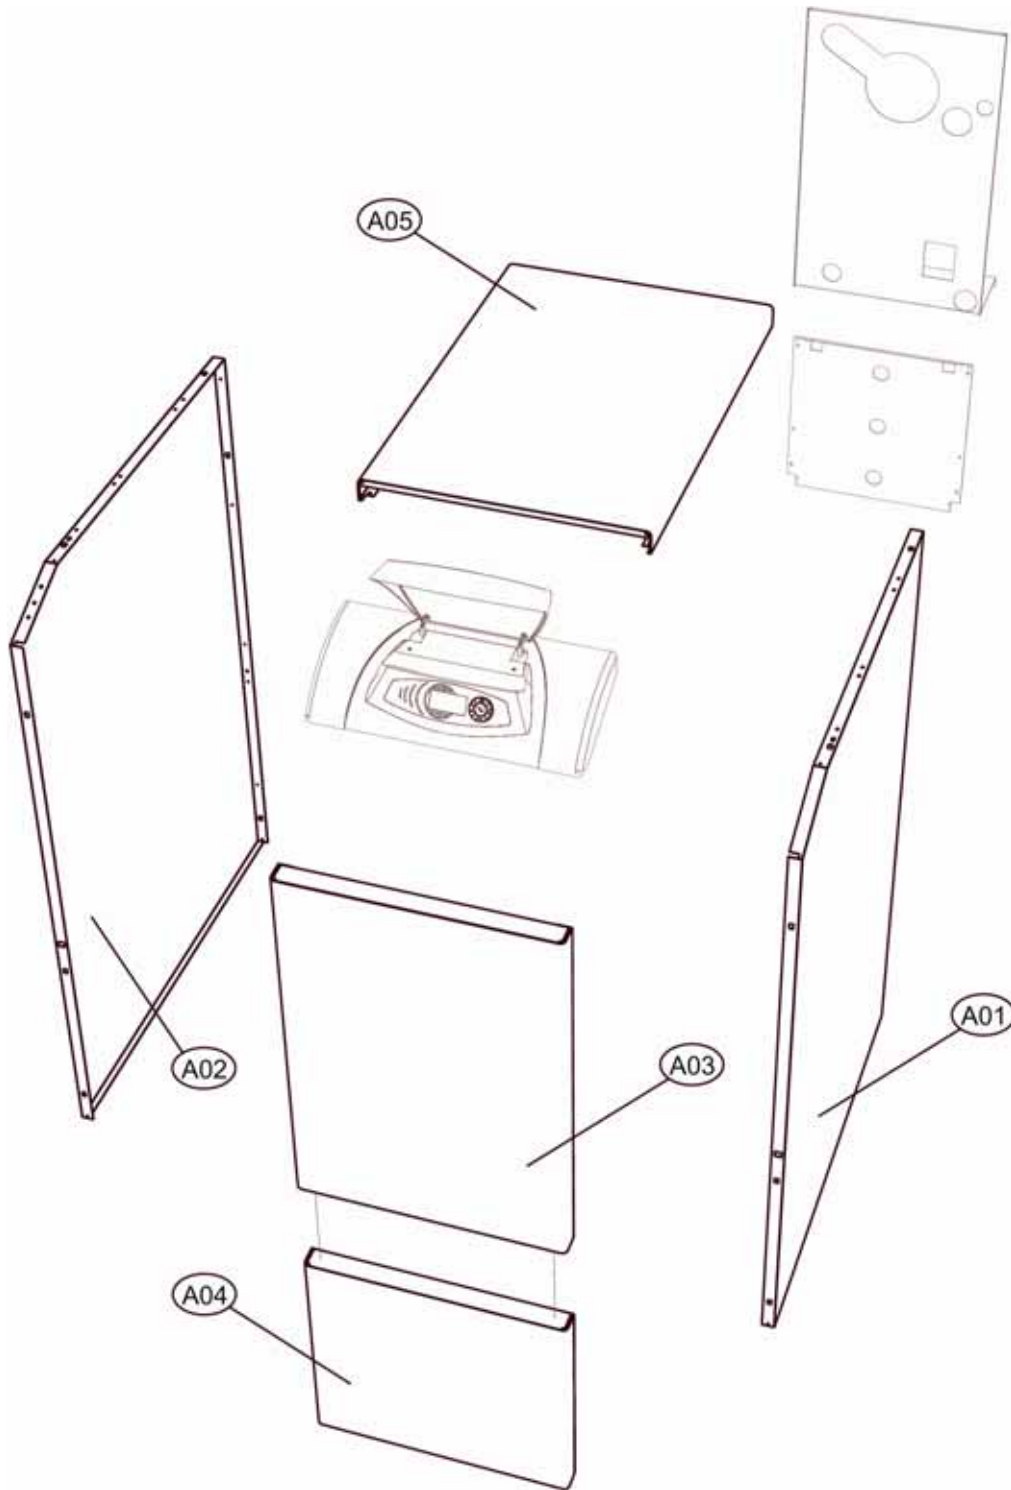

Lista Pezzi / Spare Parts / Ersatzsteile
List Onderdelen / Liste Pieces Detaches / Lista Piezas De Repuesto

ATLAS D 30-42 KI 130 UNIT

CODICE	EDIZIONE	MERCATO
30K0454002	01/10/2008	U2-U3-U4-U5

ATLAS D 30-42 KI 130 UNIT