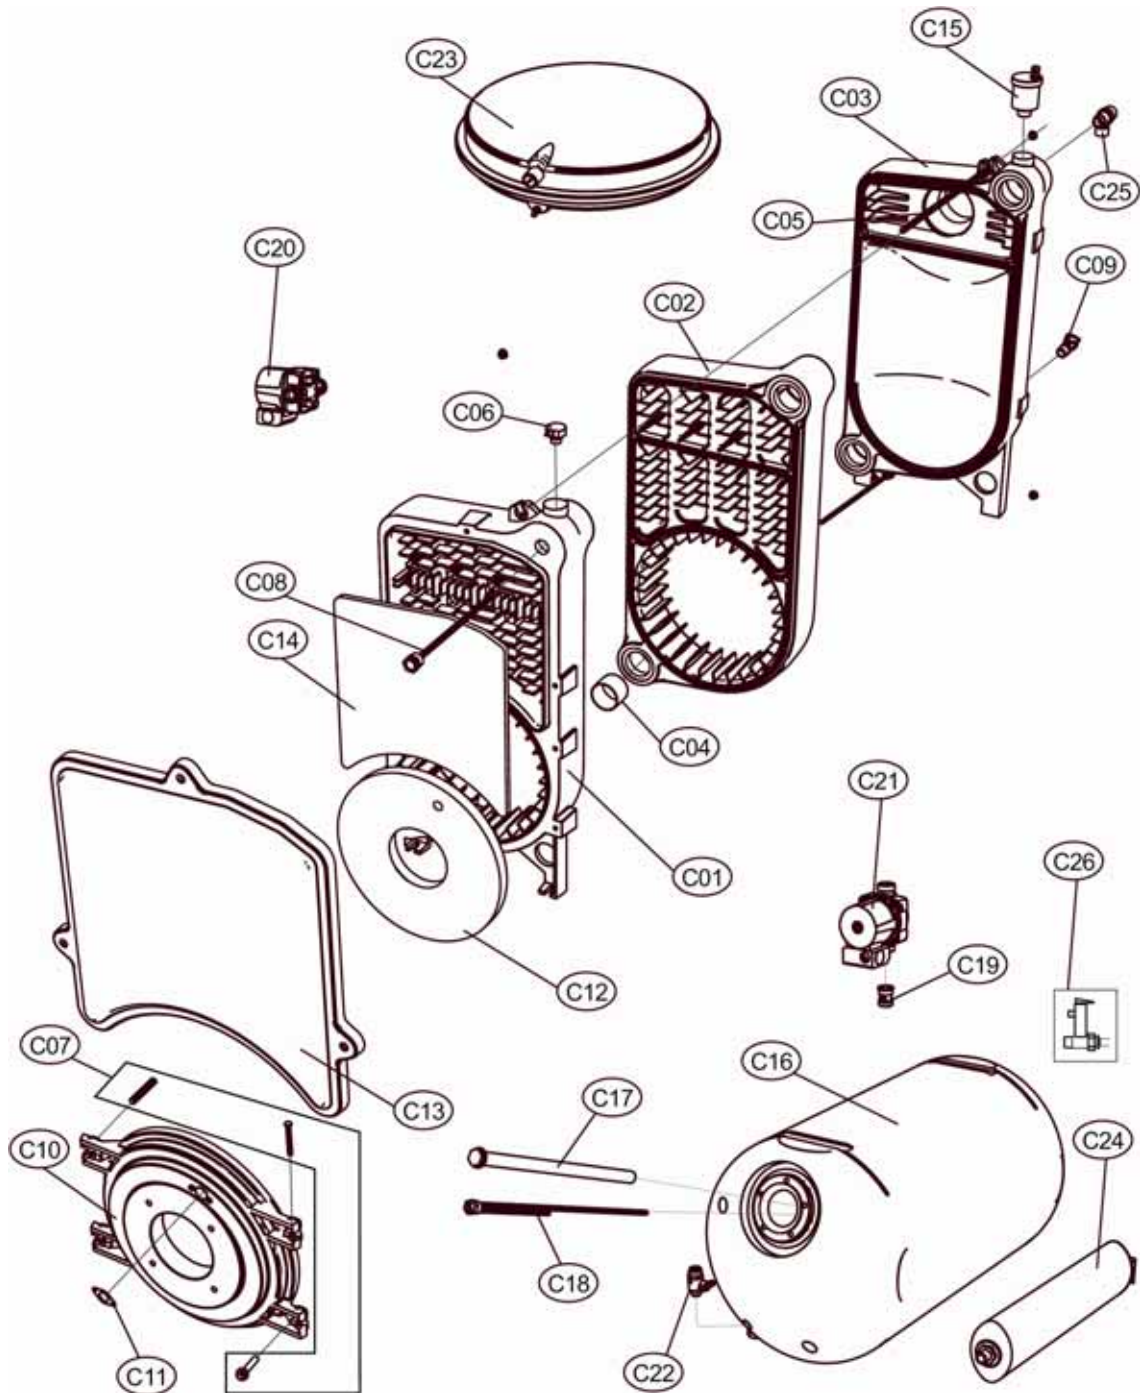

ATLAS D 30-42 KI 130 UNIT

ATLAS D 30-42 KI 130 UNIT

ATLAS D 30-42 KI 130 UNIT

ATLAS D 30-42 KI 130 UNIT

LISTA PEZZI

ATLAS D 30 KI 130 UNIT (U2)

POS.	CODICE	DESC.	QT.
A01	39828960	KIT FIANCO DEX. (3110C650)	1.000
A02	39828970	KIT FIANCO SIN. (3110C660)	1.000
A03	39827980	KIT PORTA "Fol"(3110B241)	1.000
A04	39827890	KIT PANNELLO BOILER (3110B201)	1.000
A05	39828980	KIT COPERCHIO (3110C640)	1.000
B01	39826940	KIT CRUSCOTTO L500 (35012340)	1.000
B02	39826950	KIT COPERCHIO BASC. (35012360)	1.000
B03	39826960	KIT COPERCHIO SCHEDA(35012380)	1.000
B04	39826970	KIT MEMBRANE+VETRINO Fm.IH	1.000
B05	39826981	KIT CENTRALINA EL. (36508141)	1.000
B06	39820410	KIT SCHEDA EL.DSP05 (38321600)	1.000
B07	39809110	KIT SONDA TEMP. (39400560)	1.000
B08	39826690	KIT SONDA TEMP.DP. (36200050)	1.000
C01	39826590	KIT ELEM.ANT. (33007440)	1.000
C02	39826600	KIT ELEM.INT. (33007450)	1.000
C03	39826610	KIT ELEM.POST.D.100 (33007470)	1.000
C04	39813670	KIT BICONO (34204000)	1.000
C05	39826630	KIT TIRANTI M10X250 (34403010)	1.000
C06	39826680	KIT TRASD.PRESS.3/8"(36402250)	1.000
C07	39827000	KIT CERNIERE PORTA (34403980)	1.000
C08	39826990	KIT GUAINA 1/2"X250 (33400260)	1.000
C09	39809010	KIT RUBIN.1/2" (36900700)	1.000
C10	39826710	KIT PORTA BRUC.D.105(38000410)	1.000
C11	39814960	KIT SPIONCINO PORTA (34012020)	1.000
C12	39826740	KIT ISOL.PORTA BRUC.(35303061)	1.000
C13	39826730	KIT PORTA PUL. (38000430)	1.000
C14	39826760	KIT ISOL.PORTA PUL. (35303050)	1.000
C15	39824520	KIT VALV.ARIA 1/2" (36901370)	1.000
C16	39828720	KIT BOILER INOX 130L(37704910)	1.000
C17	39815820	KIT ANODO MAGN. (32301810)	1.000
C18	39827820	KIT GUAINA 1/2"X500 (33400791)	1.000
C19	39811270	KIT VALV.RIT.3/4" (36901970)	1.000
C20	39811080	KIT POMPA (36601731)	1.000
C21	39815830	KIT POMPA BOILER (36601481)	1.000
C22	39817490	KIT RUBIN.1/2"-3/4" (36901360)	1.000
C23	39809690	KIT VASO ESP.10Lt. (36802740)	1.000
C24	39811260	KIT VASO ESP.4Lt. (36800370)	1.000
C25	39800130	KIT VALV.SIC.MF1/2" (36900660)	1.000
C26	39822150	KIT V/RIT-SIC.3/4" (36900840)	1.000
D01	39827920	KIT CAVO FOTORESIST.(38322800)	1.000
D02	39827960	KIT COFANO ROSSO (38902200)	1.000
D03	39827950	KIT DEFL.64/17,5 6TG(35602170)	1.000
D04	39811930	KIT TRASF.TD2STPAF (35601710)	1.000
D05	39819990	KIT MOTORE ROT.70W (35601690)	1.000
D06	39819440	KIT 5 GIUNTI SIEMEL (39400980)	1.000
D07	39819980	KIT POMPA AS47A (35600920)	1.000
D08	39826370	KIT ALBERO REG.ARIA (38901550)	1.000
D09	39827940	KIT CAVO PRERISC. (35603170)	1.000
D10	39824300	KIT CAVO+RESIST.L330(35601621)	1.000
D11	39812010	KIT CONDENS.63100120(39402660)	1.000
D12	39820010	KIT GUARN.FLANGIA (35601860)	1.000
D13	39826320	KIT SERRANDA (35601770)	1.000
D14	39824240	KIT PRERISC.FPHB5 (35600860)	1.000
D15	39826330	KIT UG.0,65+PORTAUG.(35601320)	1.000
D16	39826340	KIT VENTOLA BRUC. (35601700)	1.000
D17	39827970	KIT FLEX FC3/8"X1750(35600260)	1.000
D18	39826360	KIT FILTRO 3/8" (35601610)	1.000