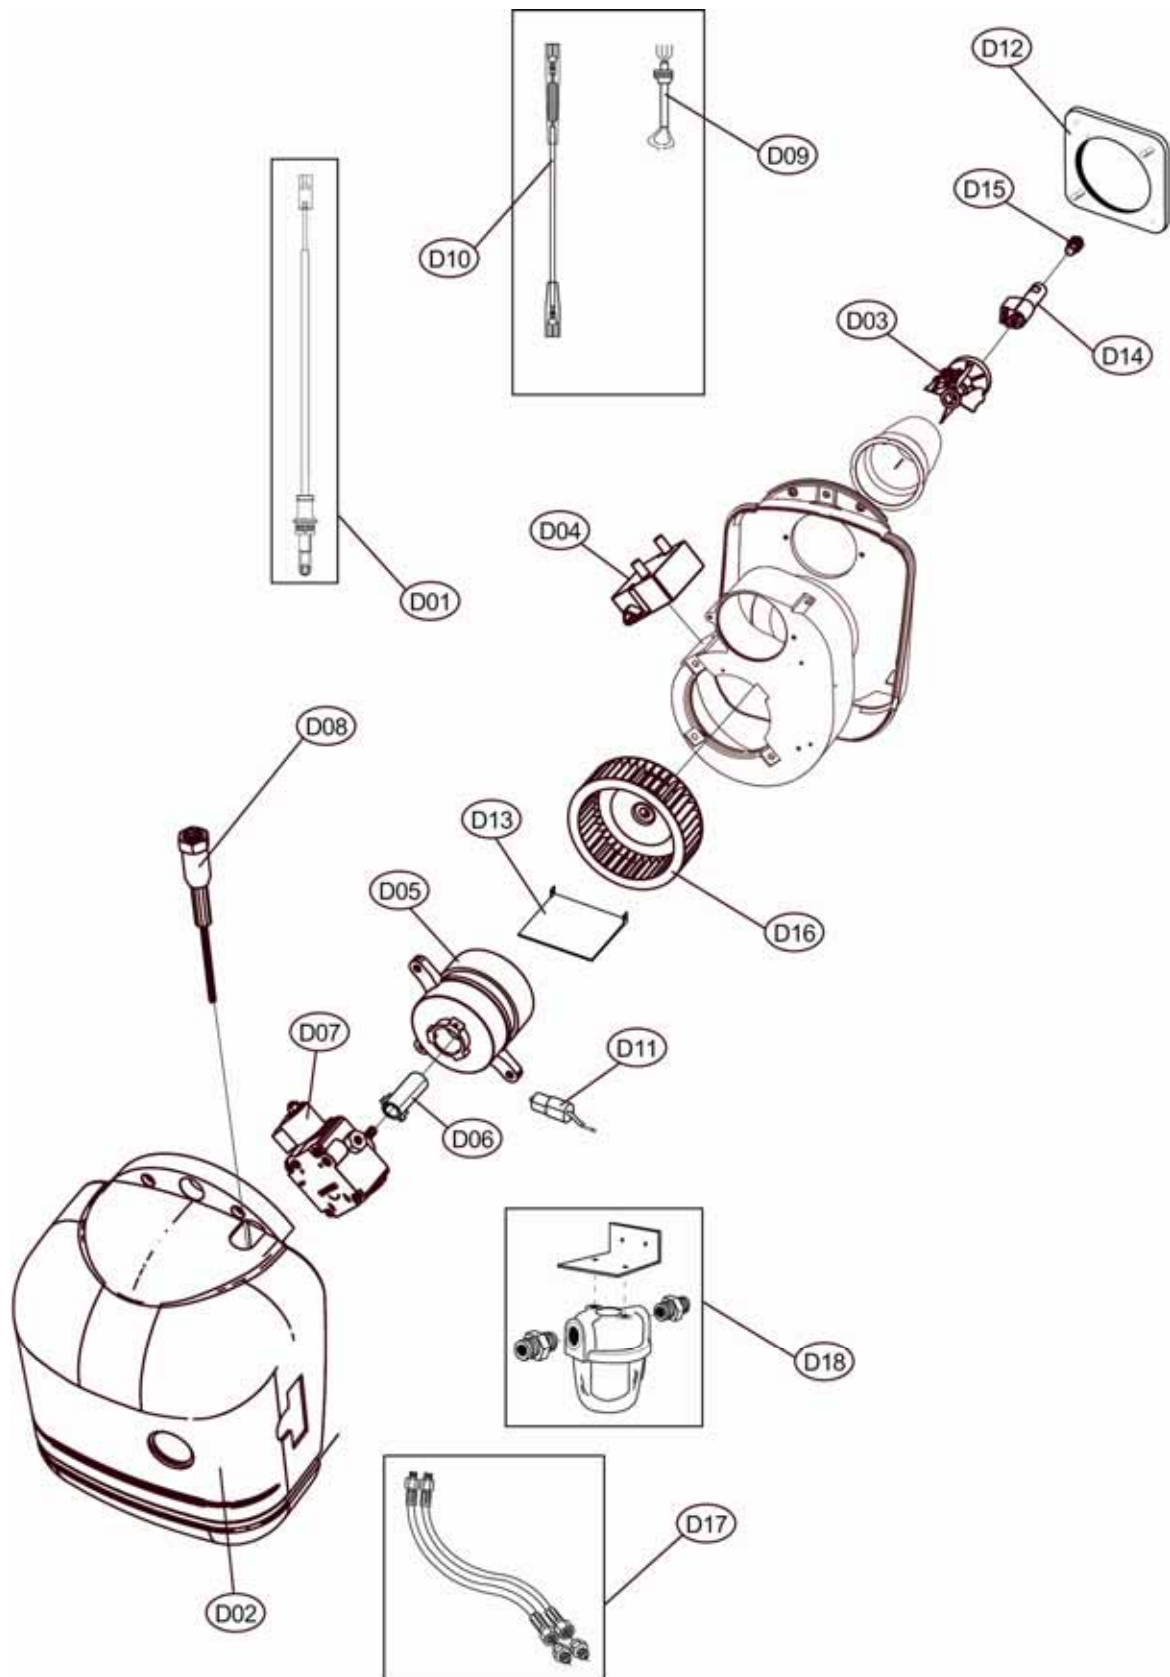

ATLAS D 30-42 KI 130 UNIT